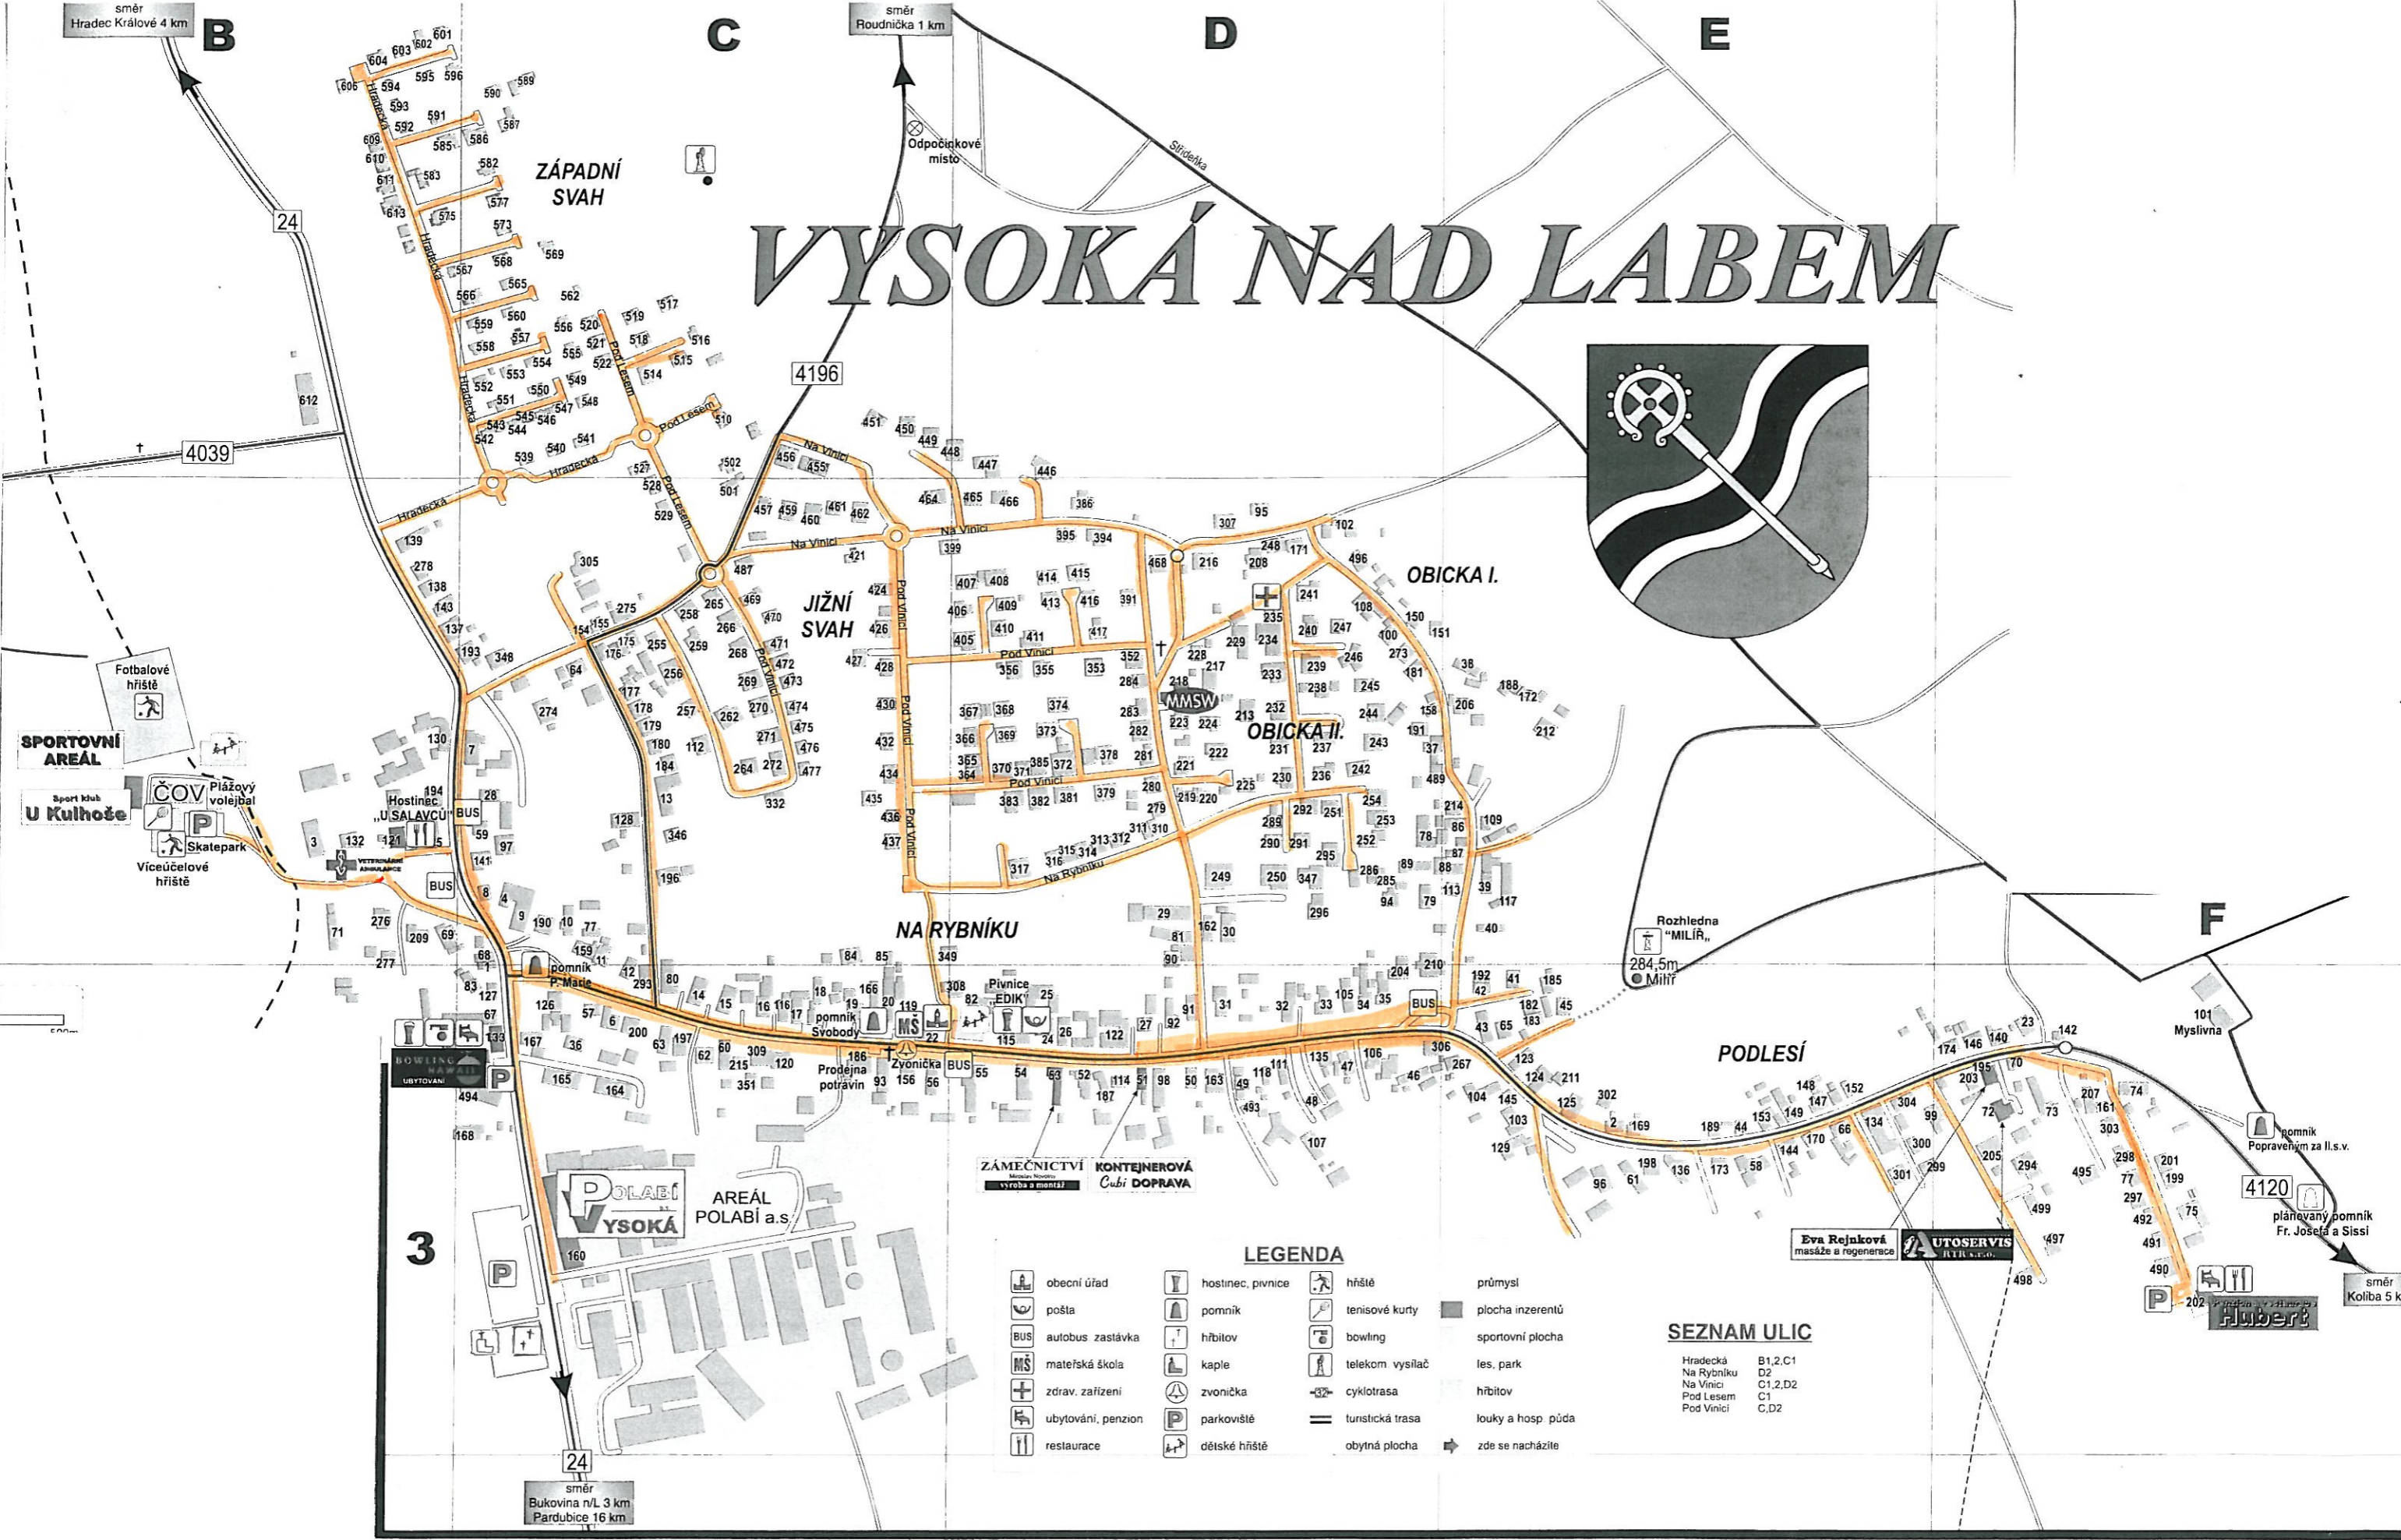

VYSOKÁ NAD LABEM

LEGENDA

obecní úřad	hostinec, pivnice	tenisové kurty	průmysl
pošta	pomník	bowling	plocha inzerentů
autobus zastávka	hřbitov	telekom vysílač	sportovní plocha
mateřská škola	kaple	cyklotrasa	les, park
zdravotní zařízení	zvonice	turistická trasa	hřbitov
ubytování, penzion	parkoviště	obytná plocha	louky a hosp. půda
restaurace	dětské hřiště	zde se nacházíte	

SEZNAM ULIC

Hradecká	B1,2,C1
Na Rybníku	D2
Na Vinici	C1,2,D2
Pod Lešem	C1
Pod Vinicí	C,D2

směr Hradec Králové 4 km

směr Roudníčka 1 km

směr Bukovina n/L 3 km
Pardubice 16 km

směr Koliba 5 km

SPORTOVNÍ AREÁL