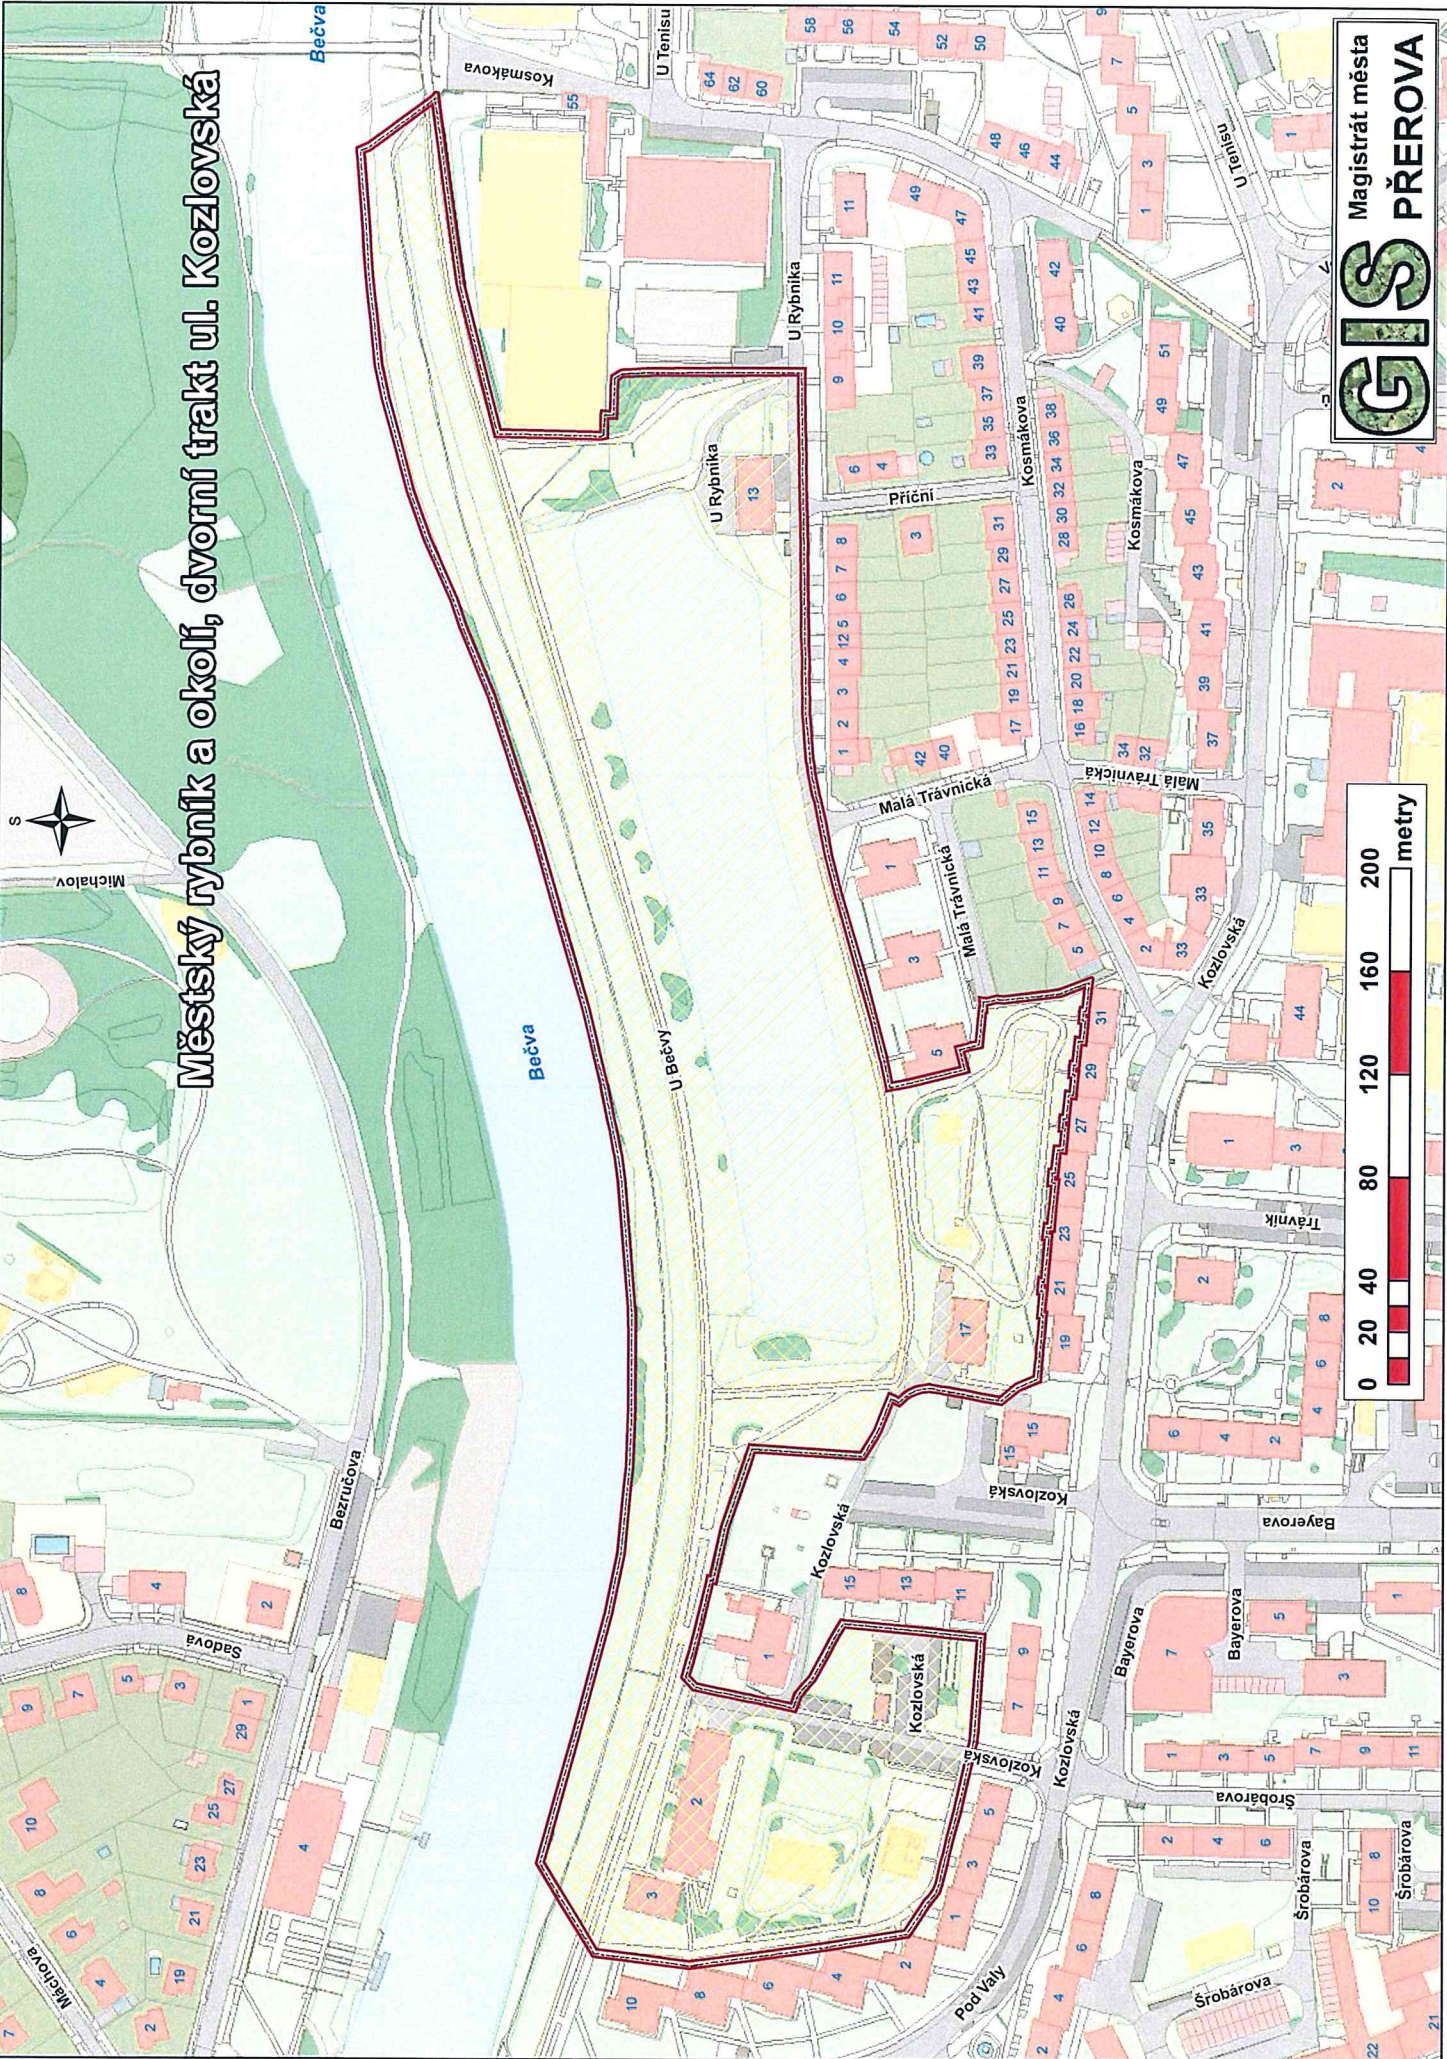

**nábořeží PFB**

**nábř. E. Beneše**

**nábořeží PFB**

Magistrát města  
**GIS**  
PŘEROVA

# Městský rybník a okolí, dvorní trakt ul. Kozlovská

Michalov

Magistrát města  
**GIS**  
PŘEROVA

# okolí Majáku, ústí Sřthance, za Storařem

parčík před Přerovankou

Pasáž

Magistrát města  
**GIS** PŘEROVA