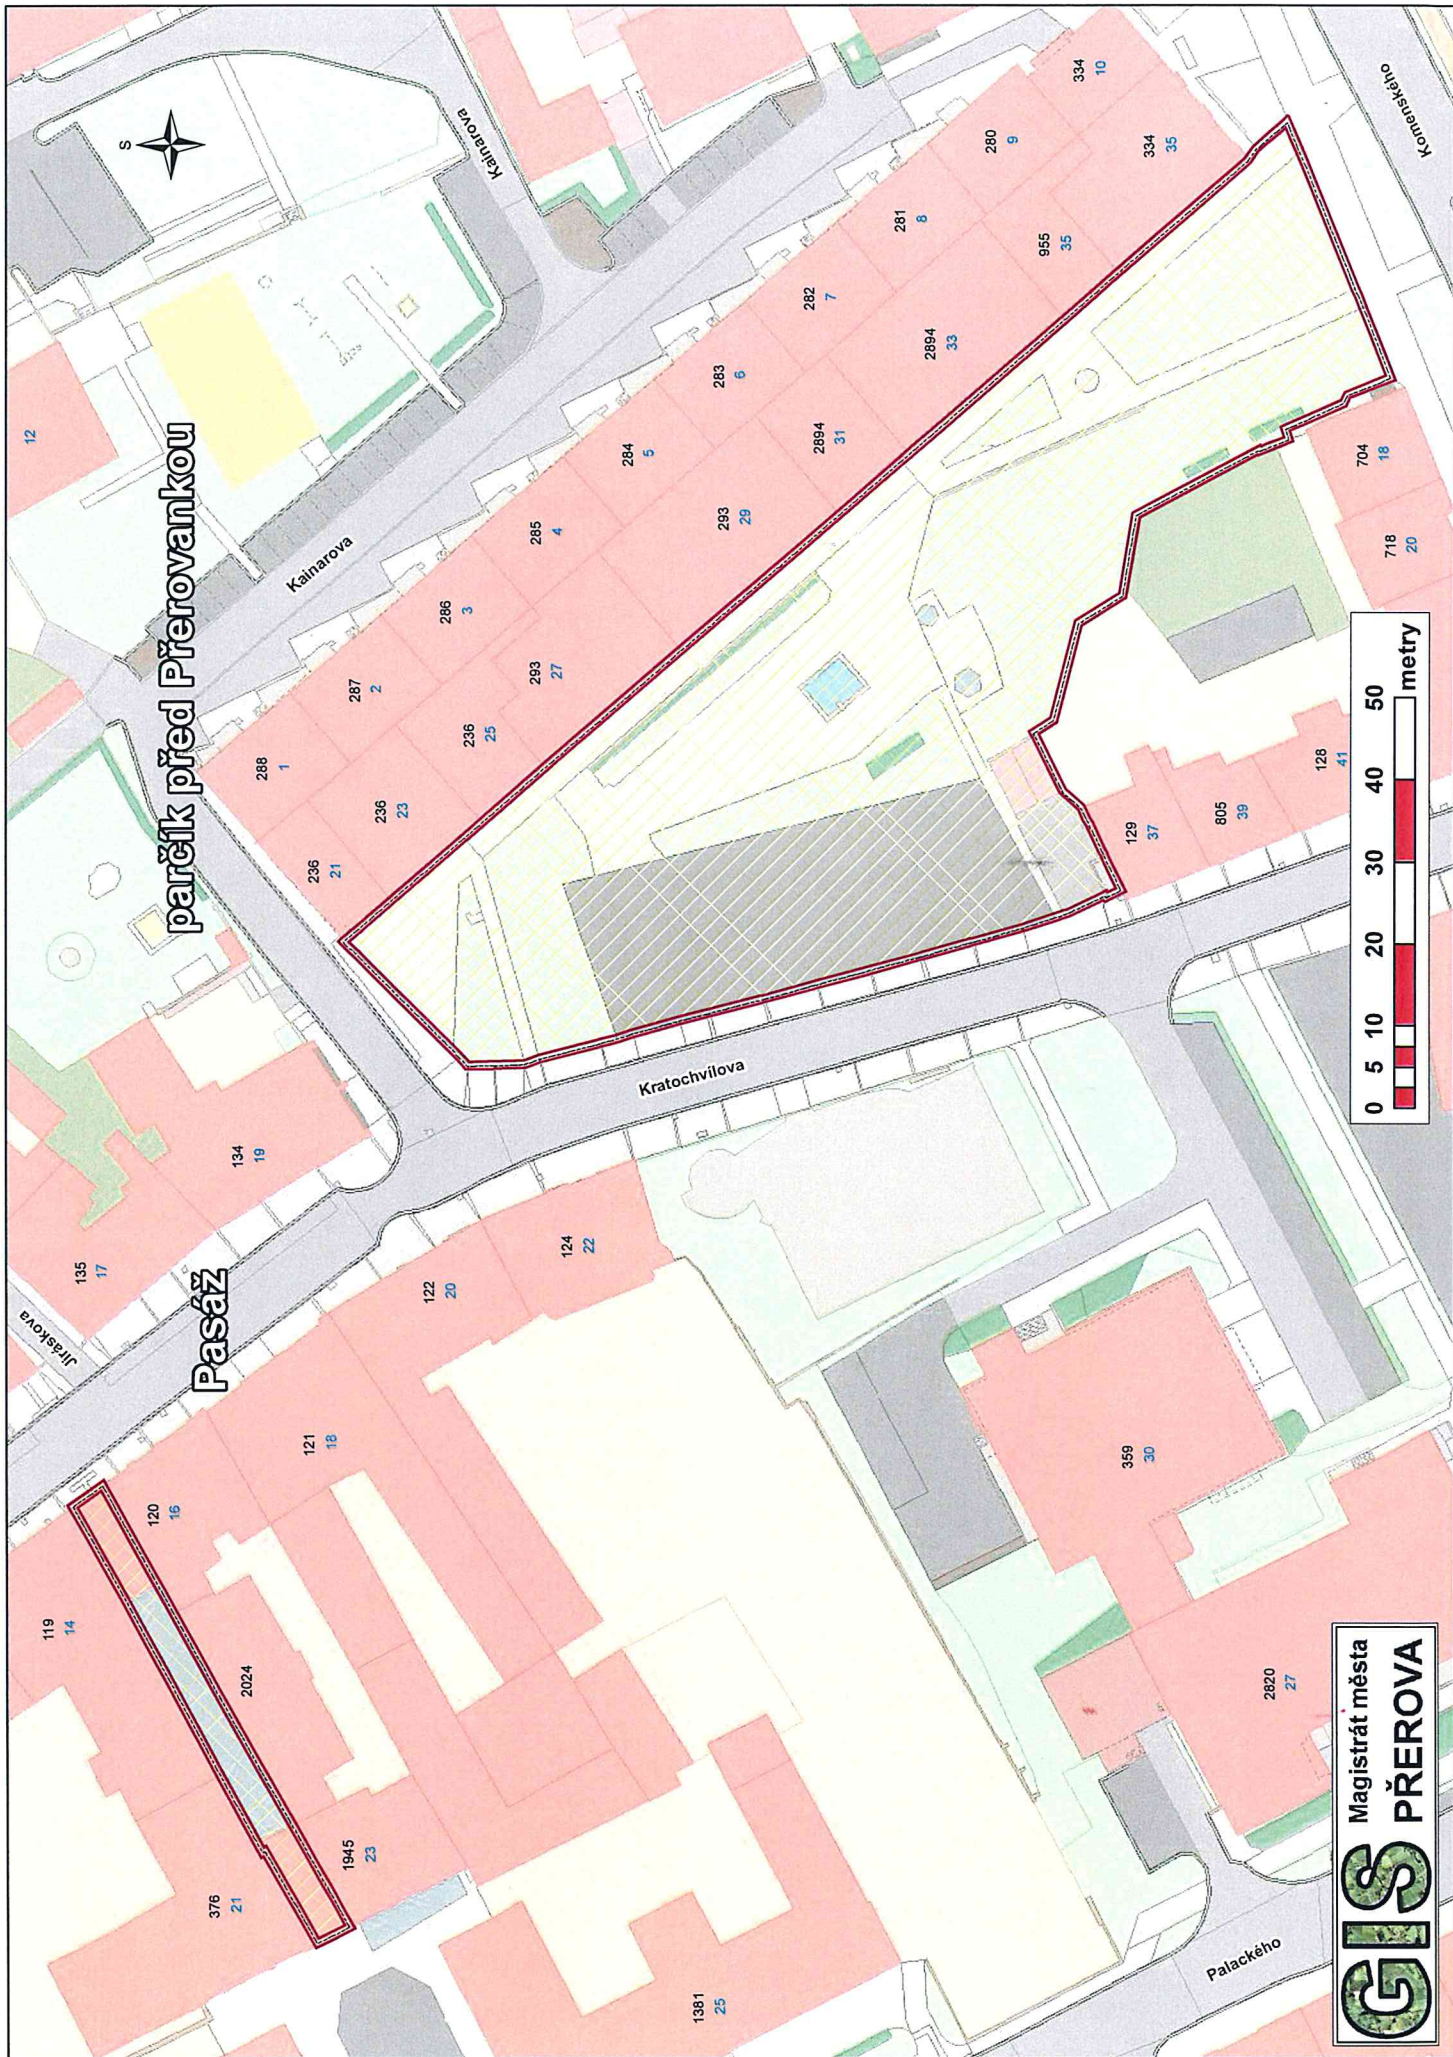

**nábořeží PFB**

**nábř. E. Beneše**

**nábořeží PFB**

Magistrát města  
**GIS**  
PŘEROVA

# Městský rybník a okolí, dvorní trakt ul. Kozlovská

Michalov

Magistrát města  
**GIS**  
PŘEROVA

# okolí Majáku, ústí Sřthance, za Storařem

parčík před Přerovankou

Pasáž

Magistrát města  
**GIS** PŘEROVA