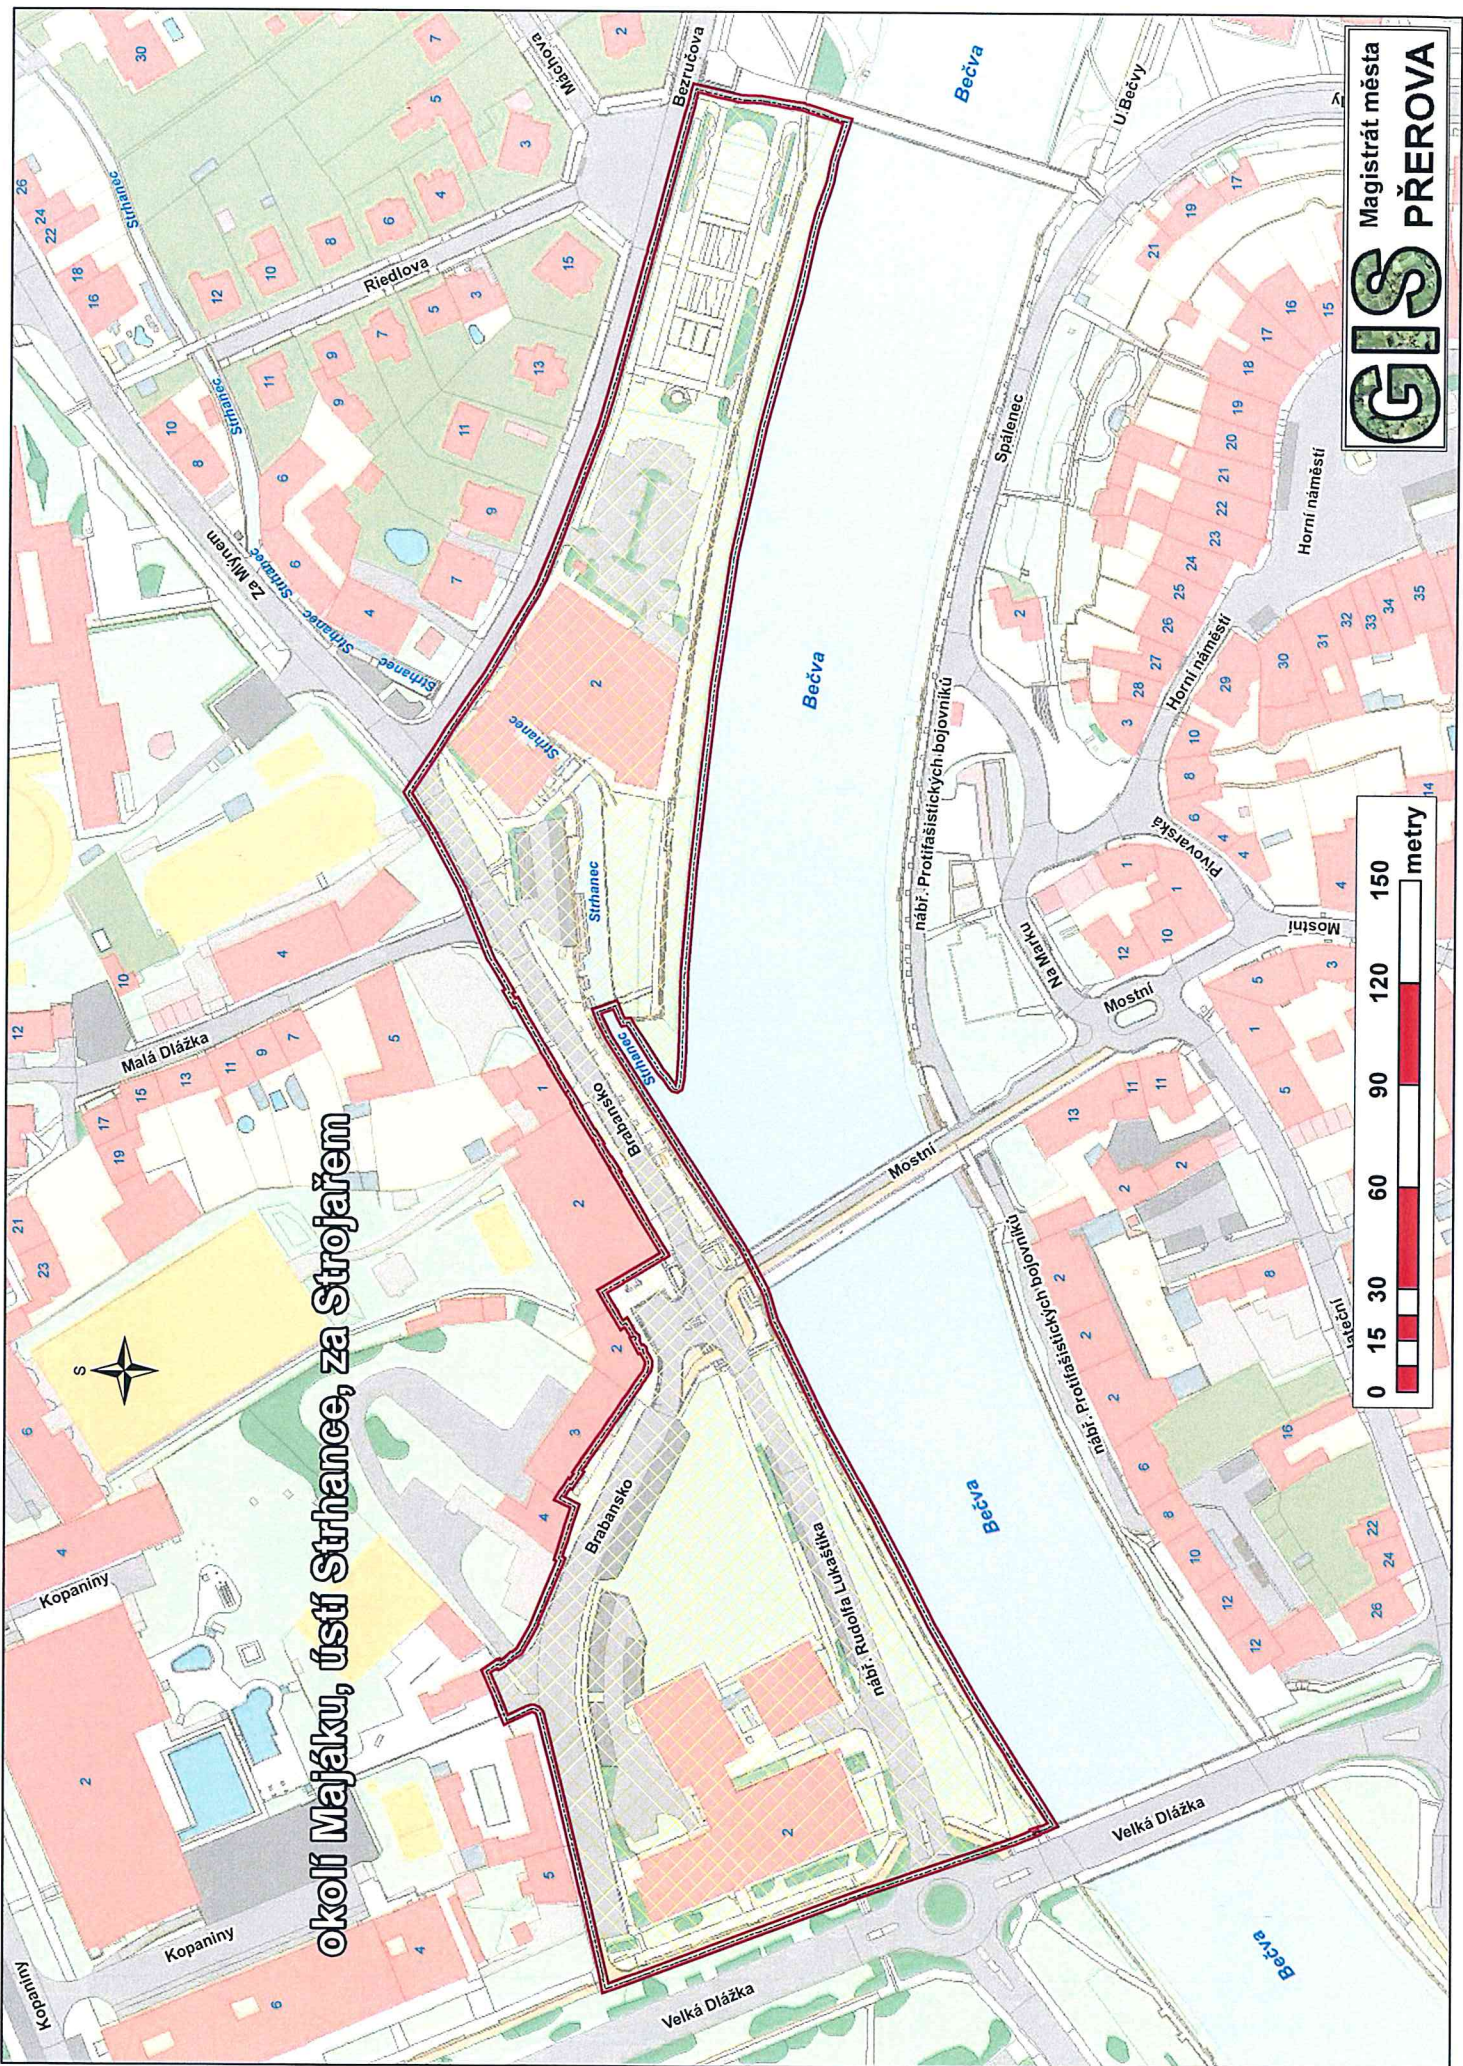

**nábořeží PFB**

**nábř. E. Beneše**

**nábořeží PFB**

Magistrát města  
**GIS**  
PŘEROVA

# Městský rybník a okolí, dvorní trakt ul. Kozlovská

Michalov

Magistrát města  
**GIS**  
PŘEROVA

# okolí Majáku, ústí Sřthance, za Storařem

parčík před Přerovankou

Pasáž

Magistrát města  
**GIS** PŘEROVA