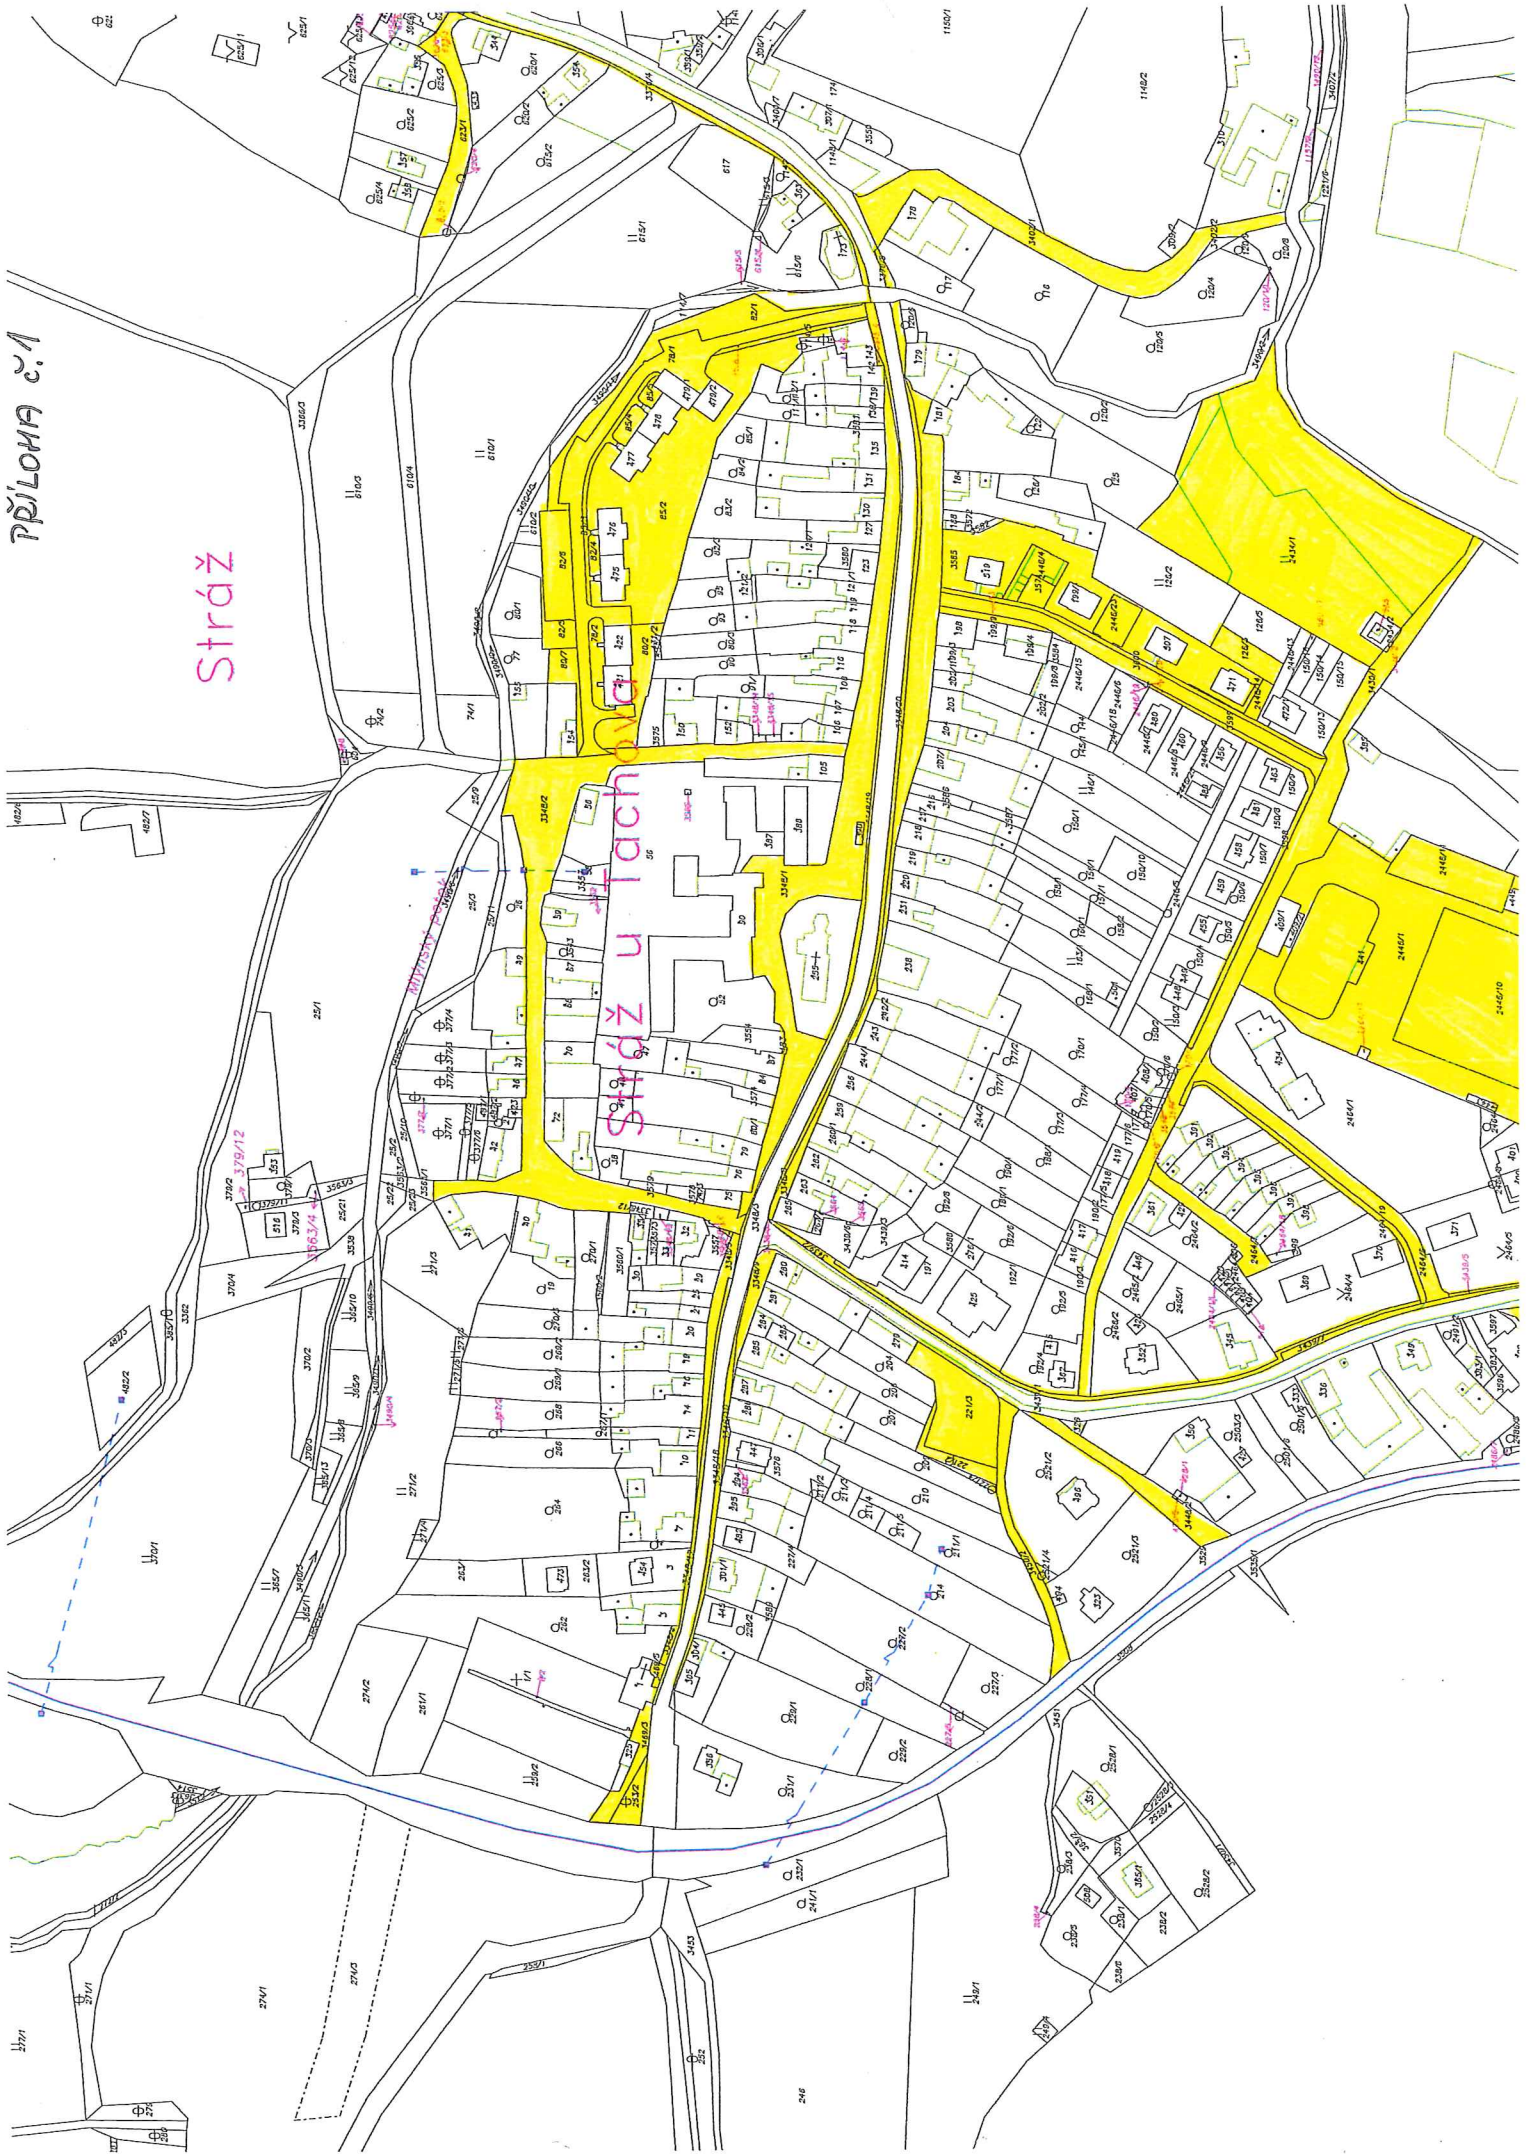

PŘÍLOHA č.1

Stráž

U transformátoru

Za hřbitovem

Bernartice

Nade vsí

Bonělice

Bonětičky

Borek u Tachova

No spc

Dehetnő

K Borůvka

Jadrův

Jadrův

U Kostelíka

Olešná

Strachovice

U Kravina