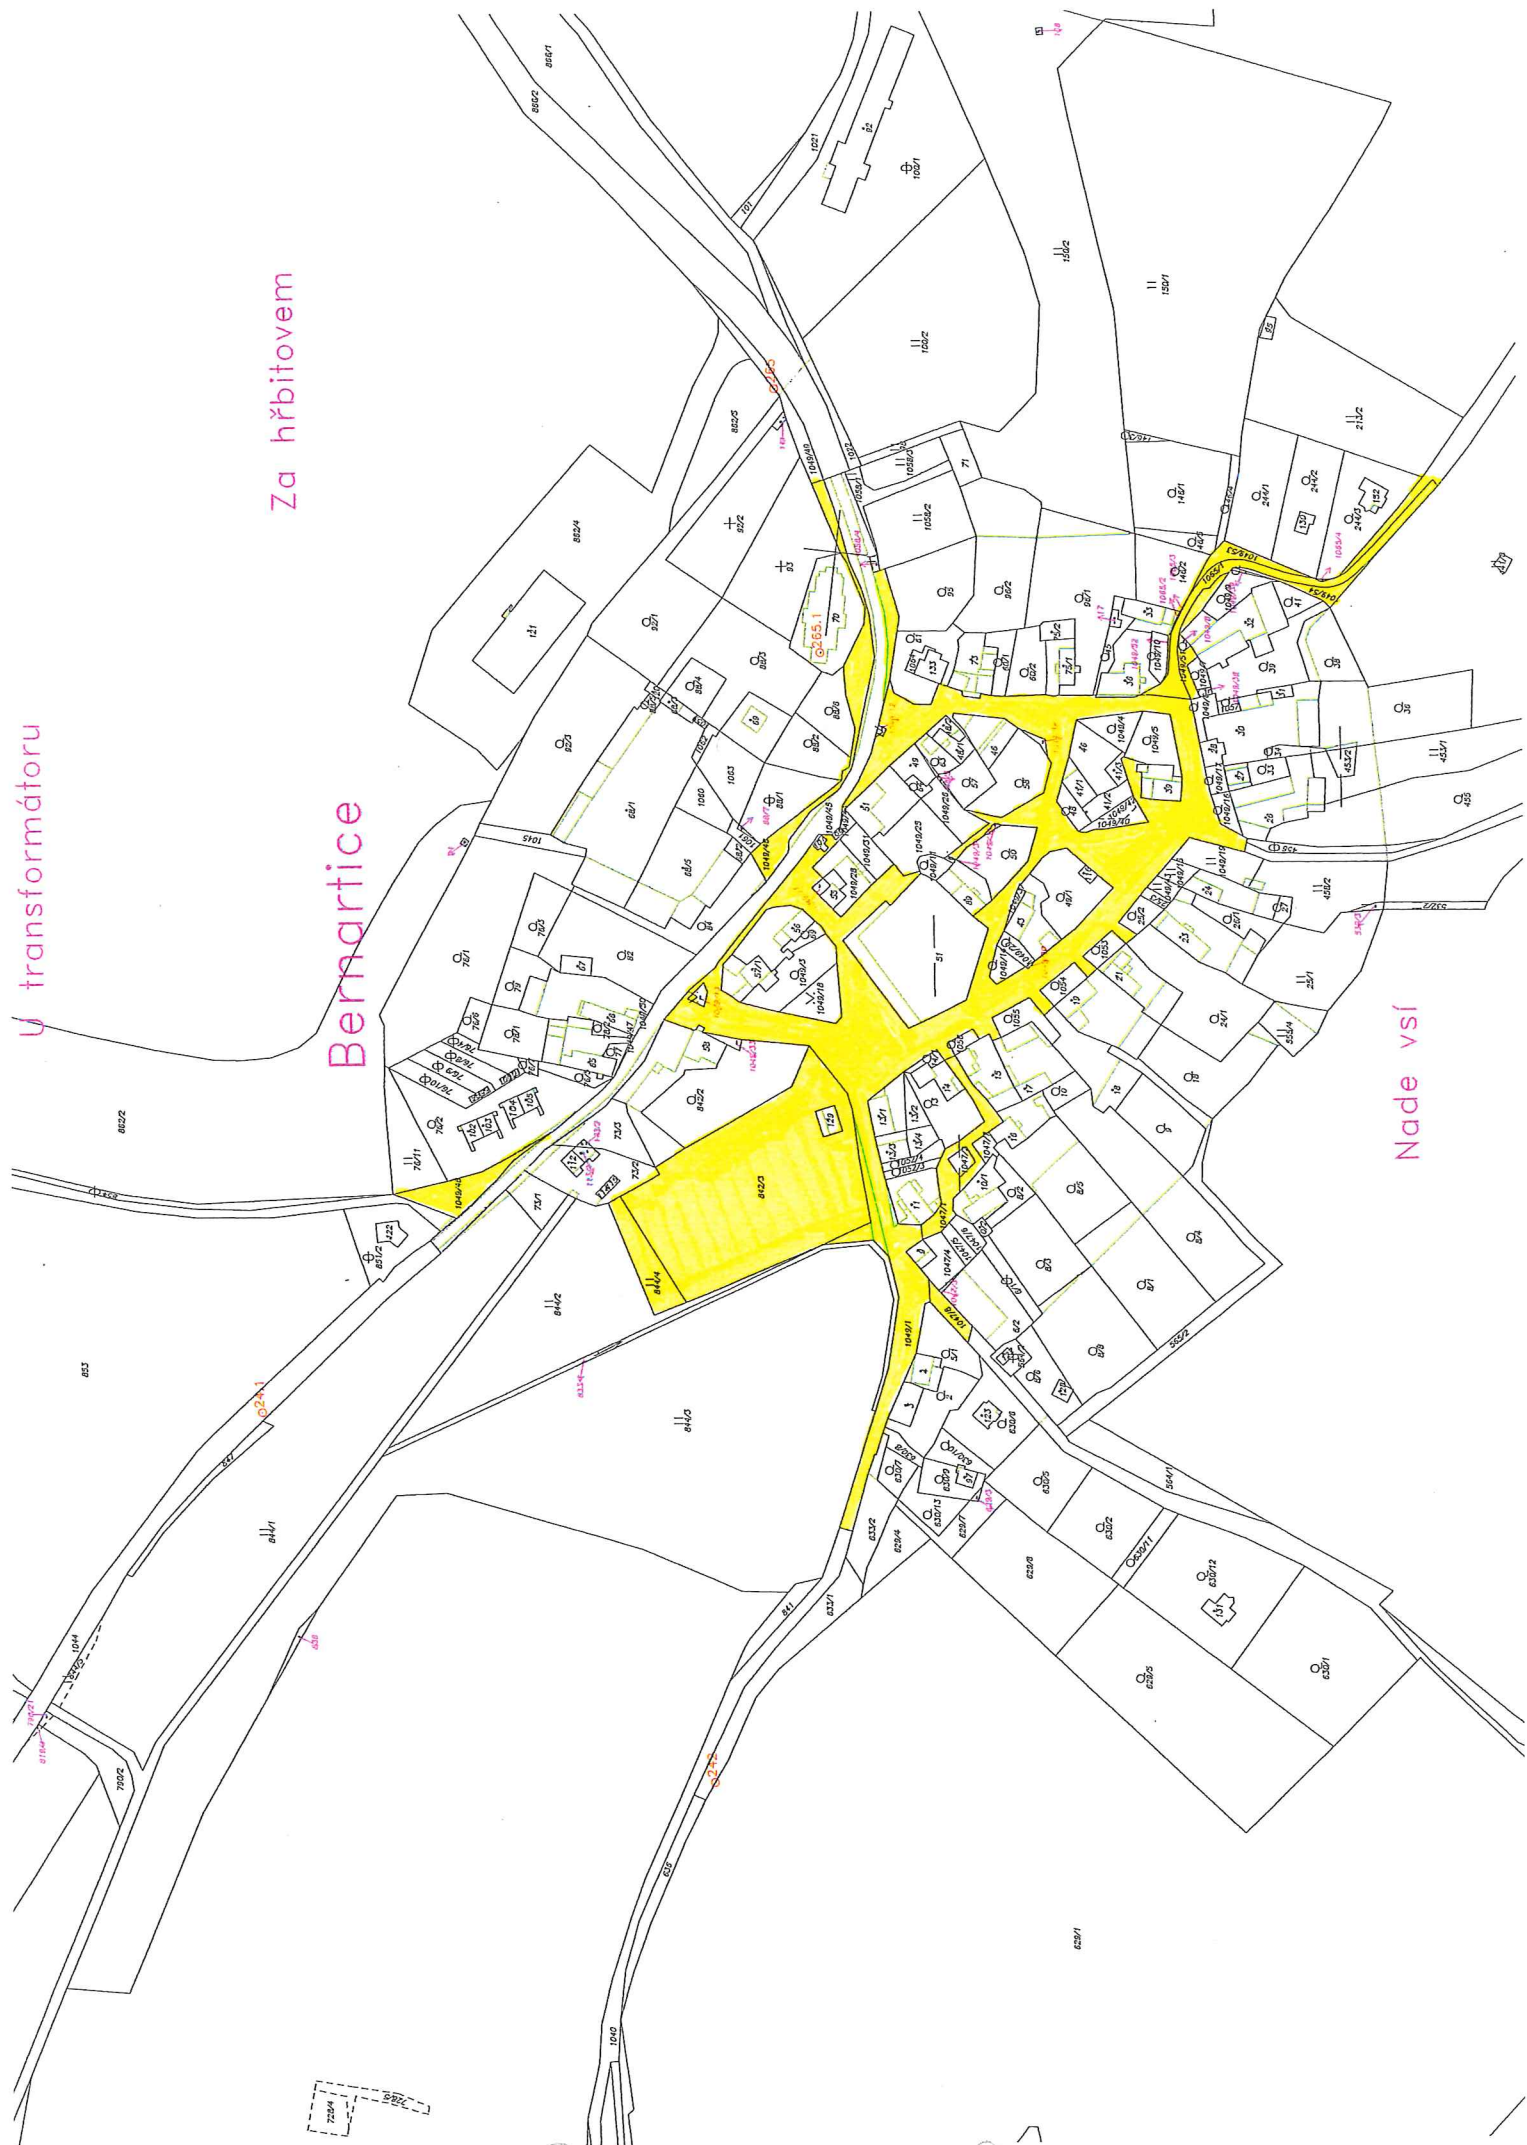

PŘÍLOHA č.1

Stráž

U transformátoru

Za hřbitovem

Bernartice

Nade vsí

Bonělice

Bonětičky

Borek u Tachova

No spc

Dehetnő

K Borůvka

Jadrův

Jadrův

U Kostelíka

Olešná

Strachovice

U Kravina