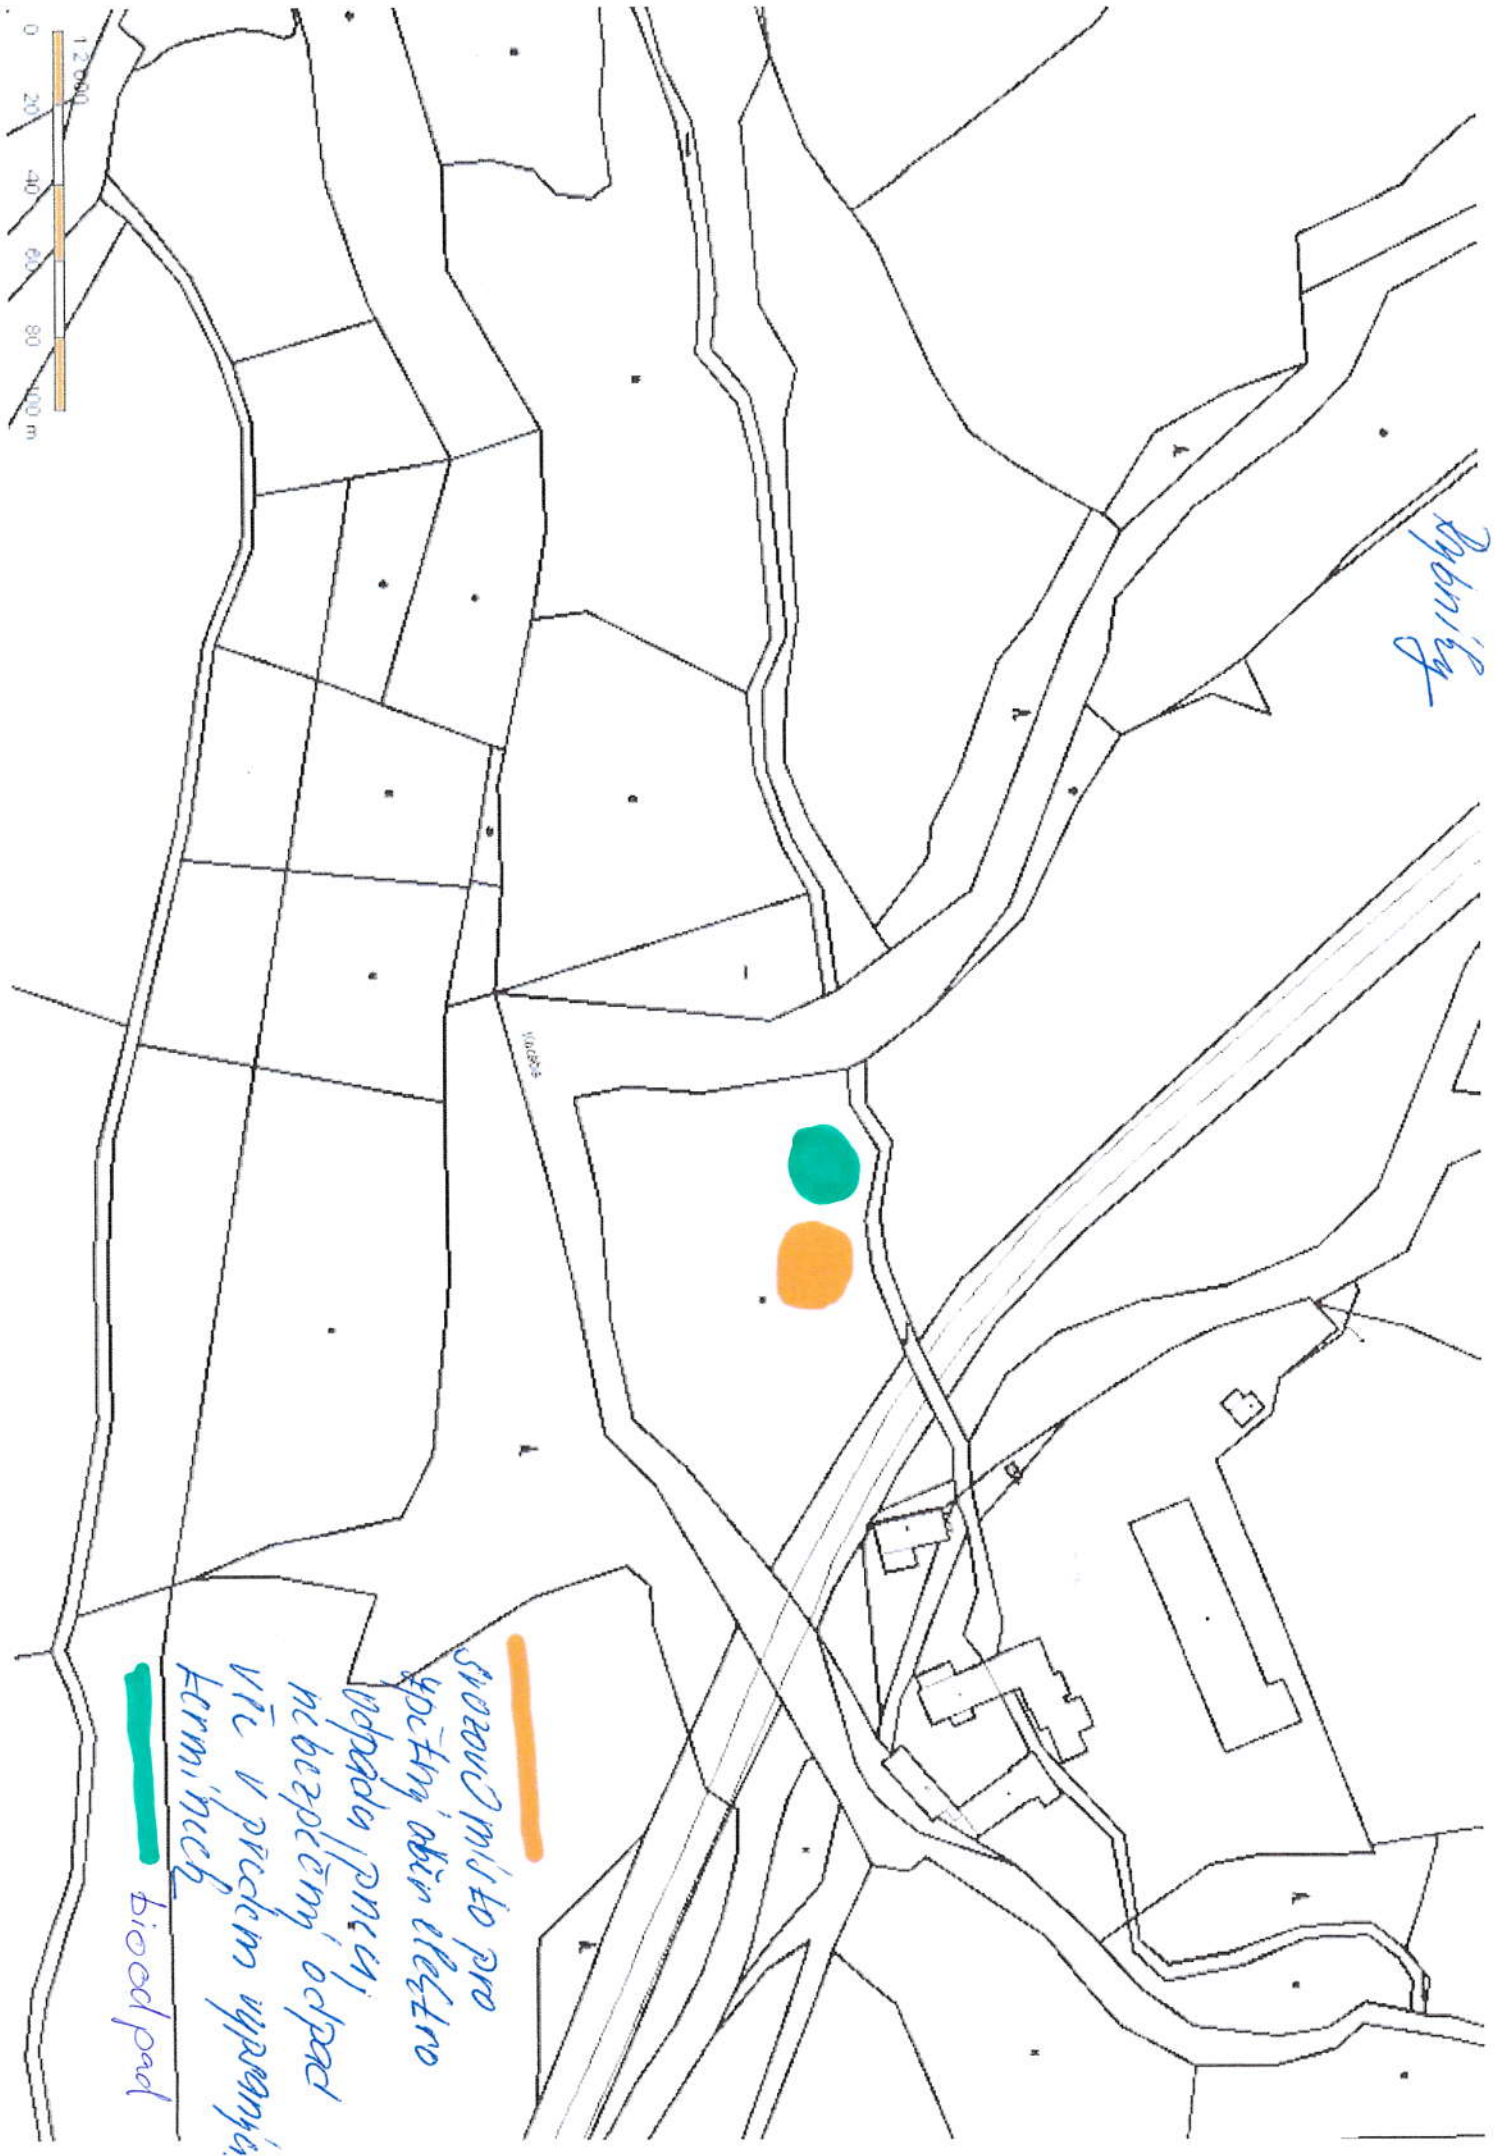

Rybníky

Veškerým v přech.  
území  
bioprodukt-kontin  
plati papír, vše  
přechov. obaly,  
i jiné věci

Popelnice

Stavbu místo pro  
zpeřný obín elektro  
vápada pncu  
nebezpečný odpad  
vše v předem vybraných  
farmích  
bioodpad

300111

plaz 11 papir  
sbo, redic olic  
pichov oky  
Ve floobin  
v predem vpsam  
kerminec.

Libiac

Kilodijim  
Biodpad  
Pusat, s/dlo  
Papan, pekte  
Taby - ofic  
Kawon? prehe  
oba ky