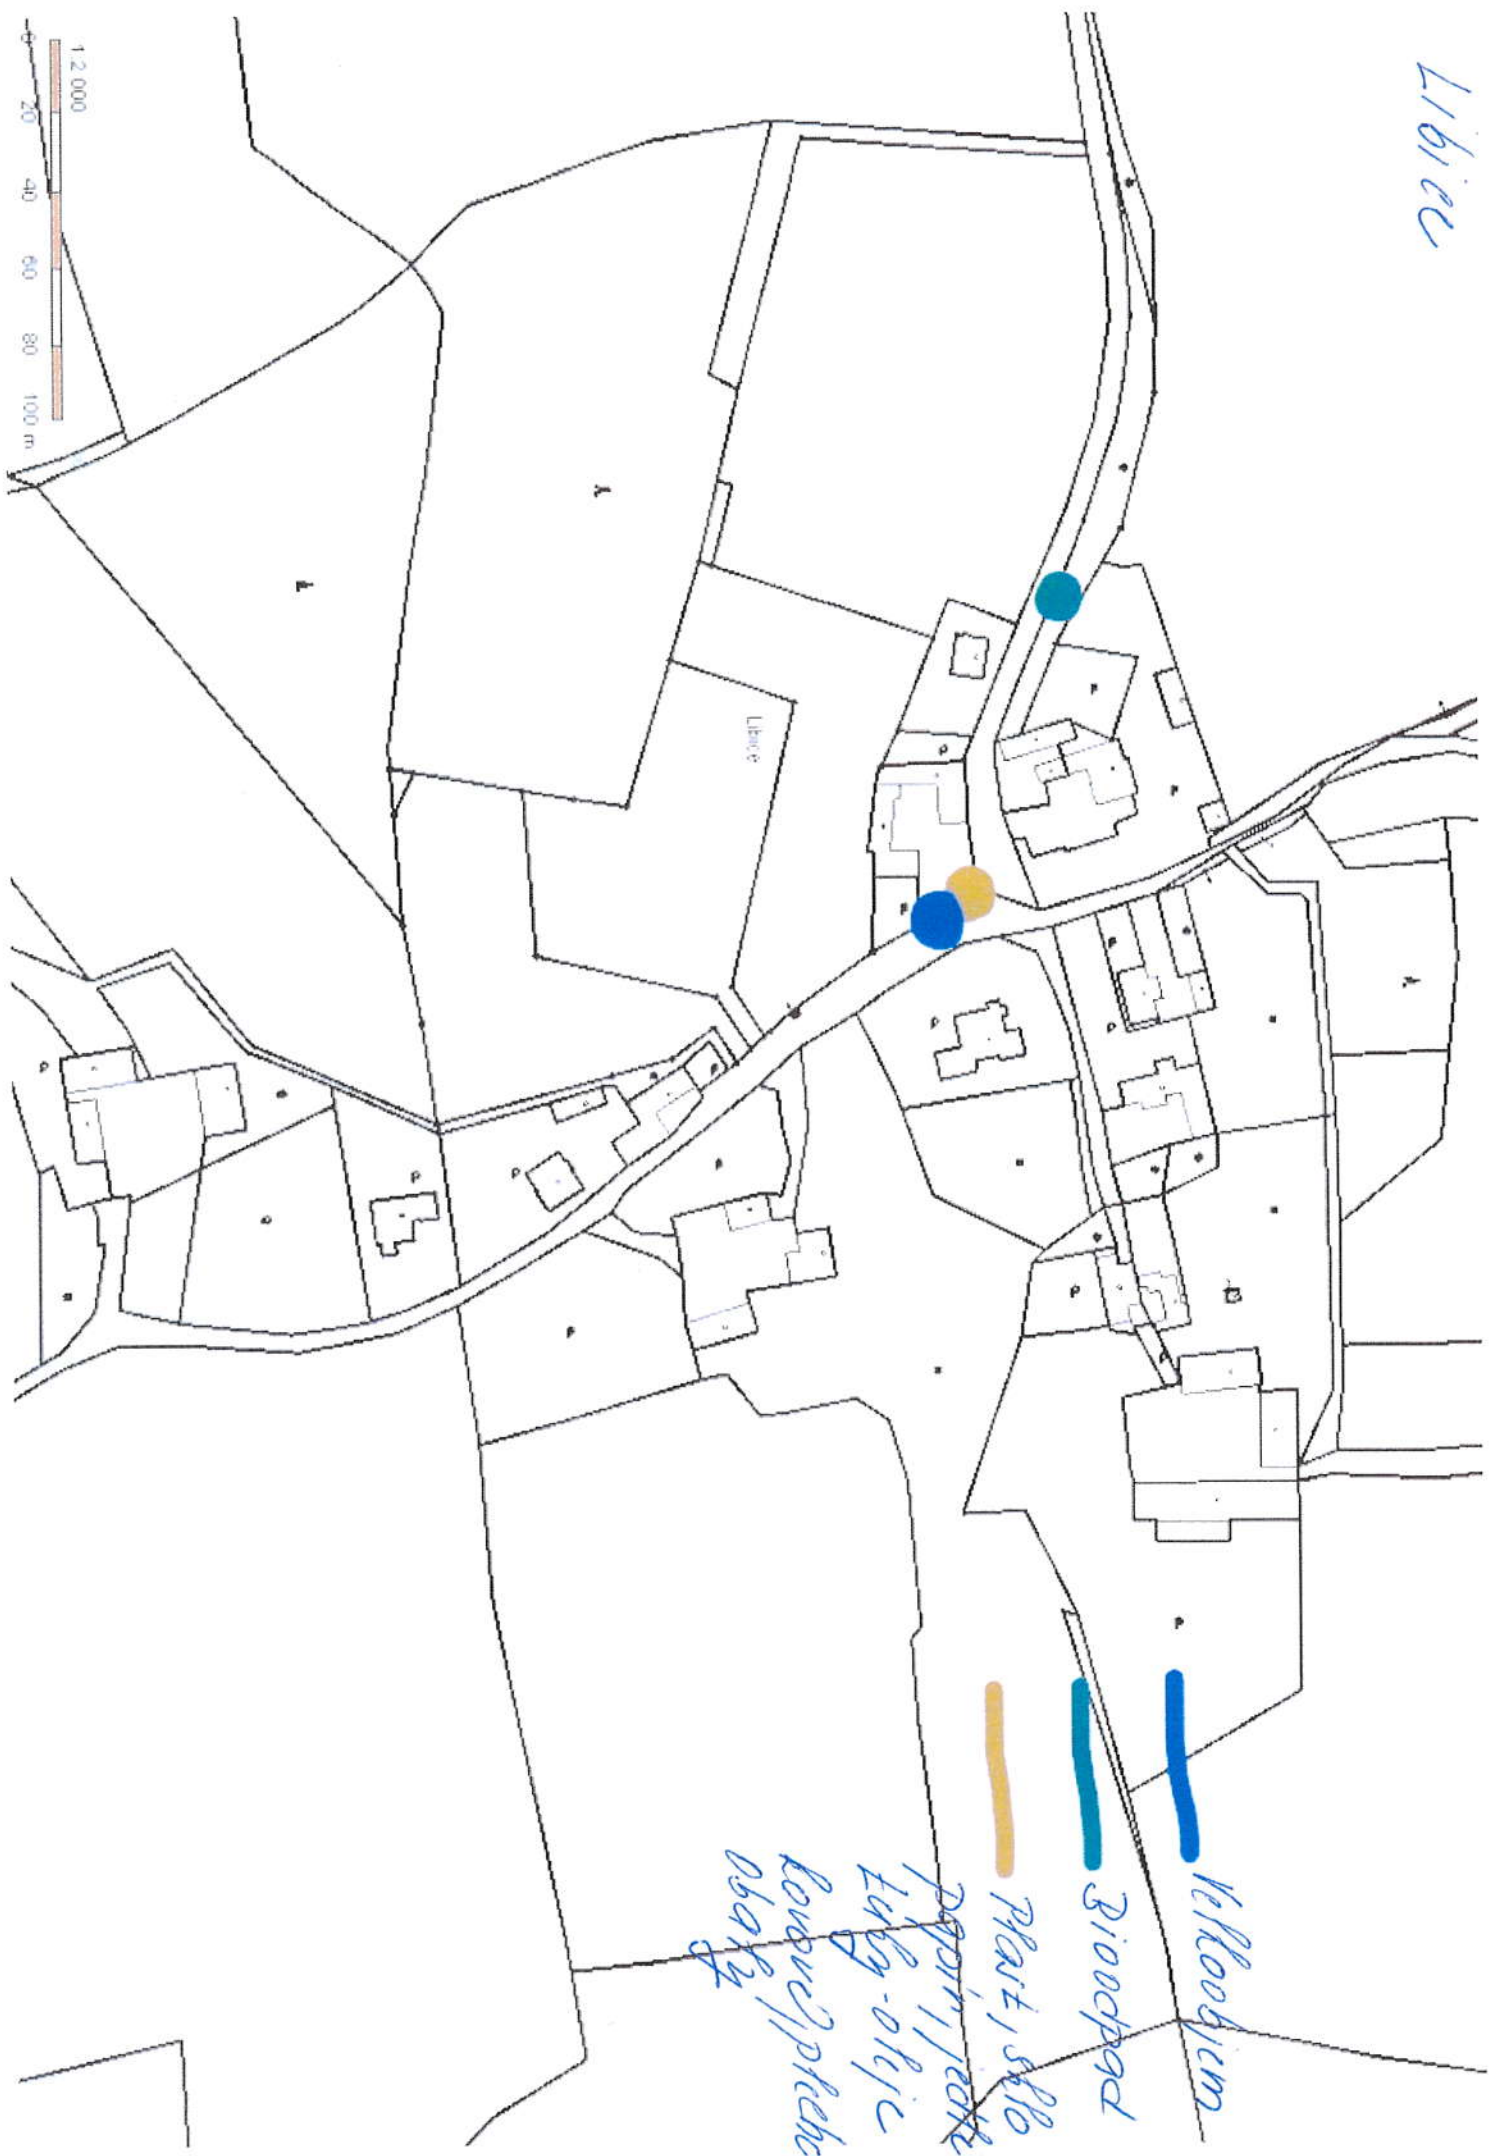

Rybníky

Veškerým v přech.  
území  
bioprodukt-kontin  
plati papír, vše  
přechov. obaly,  
i jiné věci

Popelnice

Stavbu místo pro  
zpeřný obín elektro  
vápada pncu  
nebezpečný odpad  
vše v předem vybraných  
farmích  
bioodpad

300111

plaz 11 papir  
sbo, redic olic  
pichov oky  
Ve floobin  
v predem vpsam  
kerminec.

Libiac

Kilodijim  
Biodpad  
Pusat, s/dlo  
Papan, pekte  
Taby - ofic  
Kawon? prehe  
oba ky