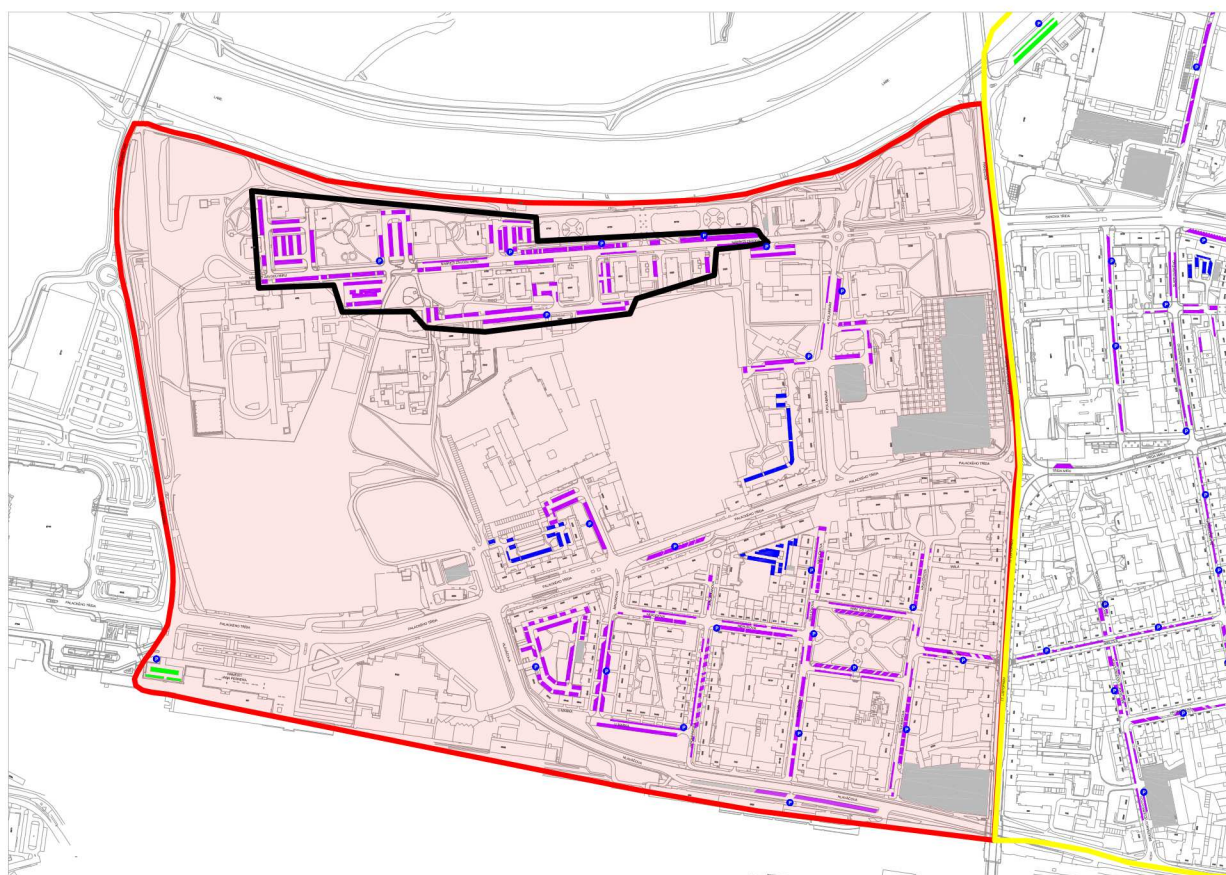

# STATUTÁRNÍ MĚSTO PARDUBICE

příloha č. 4: Vymezená oblast zóna C a její regulované úseky

Pardubice

## ZÓNA C

**LEGENDA:**

zóna A	navštěvnícké parkování
zóna B	smíšené parkování (mimo výjimky dle místní úpravy silničního provozu)
zóna C	rezidenční parkování
parkoviště TGM (byvalé kasárny)	parkování mimo systém regulovaného parkování
P parkovací automaty	

# STATUTÁRNÍ MĚSTO PARDUBICE

příloha č. 4: Vymezená oblast zóna C a její regulované úseky

Pardubice

**LOKALITA C-1**  
**PO-PÁ** 6:00–22:00  
**SO** 7:00–12:00

## LOKALITA C-3

**PO–PÁ** 6:00–22:00  
**SO** 7:00–12:00

■ návštěvnícké parkování:  
L.5 náměstí Jana Perneru  
PO–NE 7:00–22:00