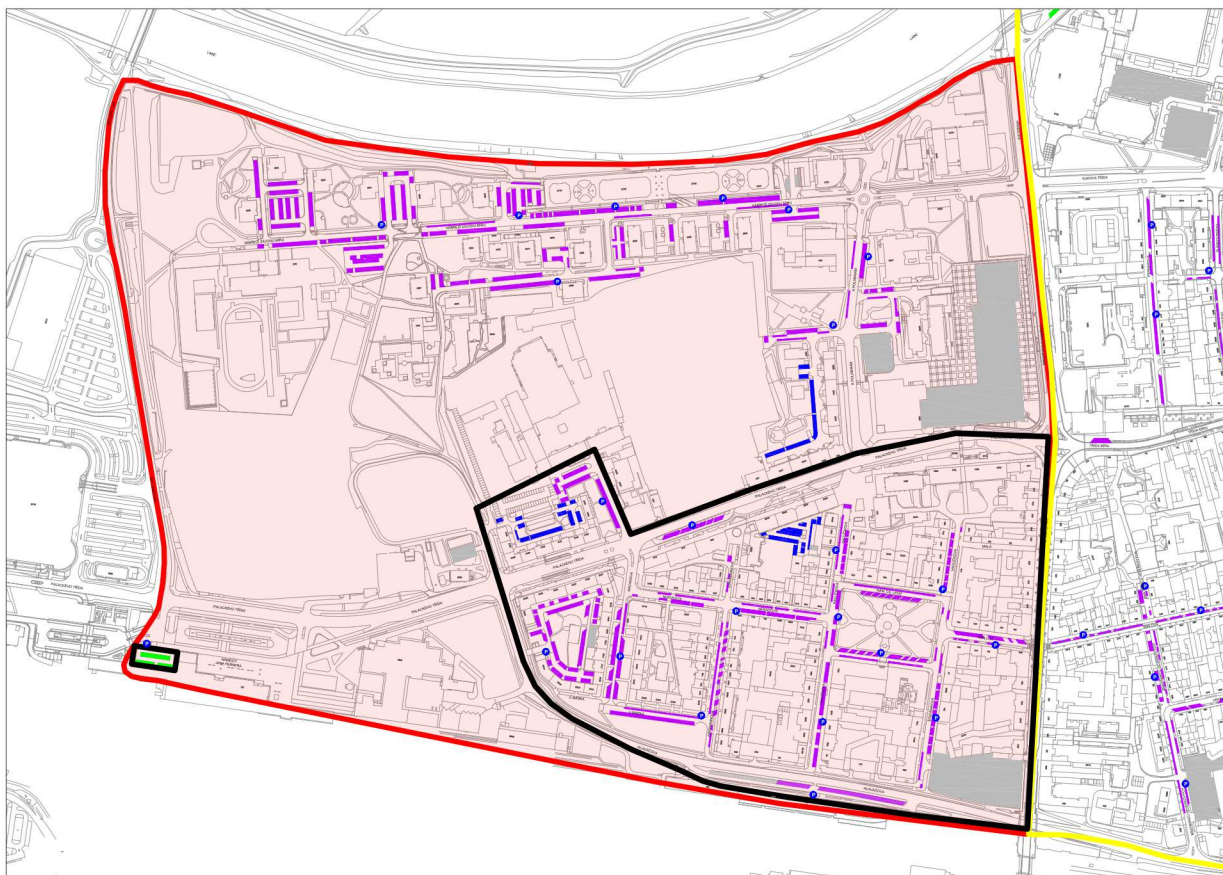

### LEGENDA:

- |                                 |                                                                       |
|---------------------------------|-----------------------------------------------------------------------|
| zóna A                          | navštěvnícké parkování                                                |
| zóna B                          | smíšené parkování (mimo výjimky dle místní úpravy silničního provozu) |
| zóna C                          | rezidentní parkování                                                  |
| parkoviště TGM (bývalé kasárny) | parkování mimo systém regulovaného parkování                          |
| parkovací automaty              |                                                                       |

## LOKALITA C-2

PO-NE 6:00-22:00

## LOKALITA C-3

**PO–PÁ** 6:00–22:00  
**SO** 7:00–12:00

■ návštěvnícké parkování:  
L.5 náměstí Jana Perneru  
PO–NE 7:00–22:00