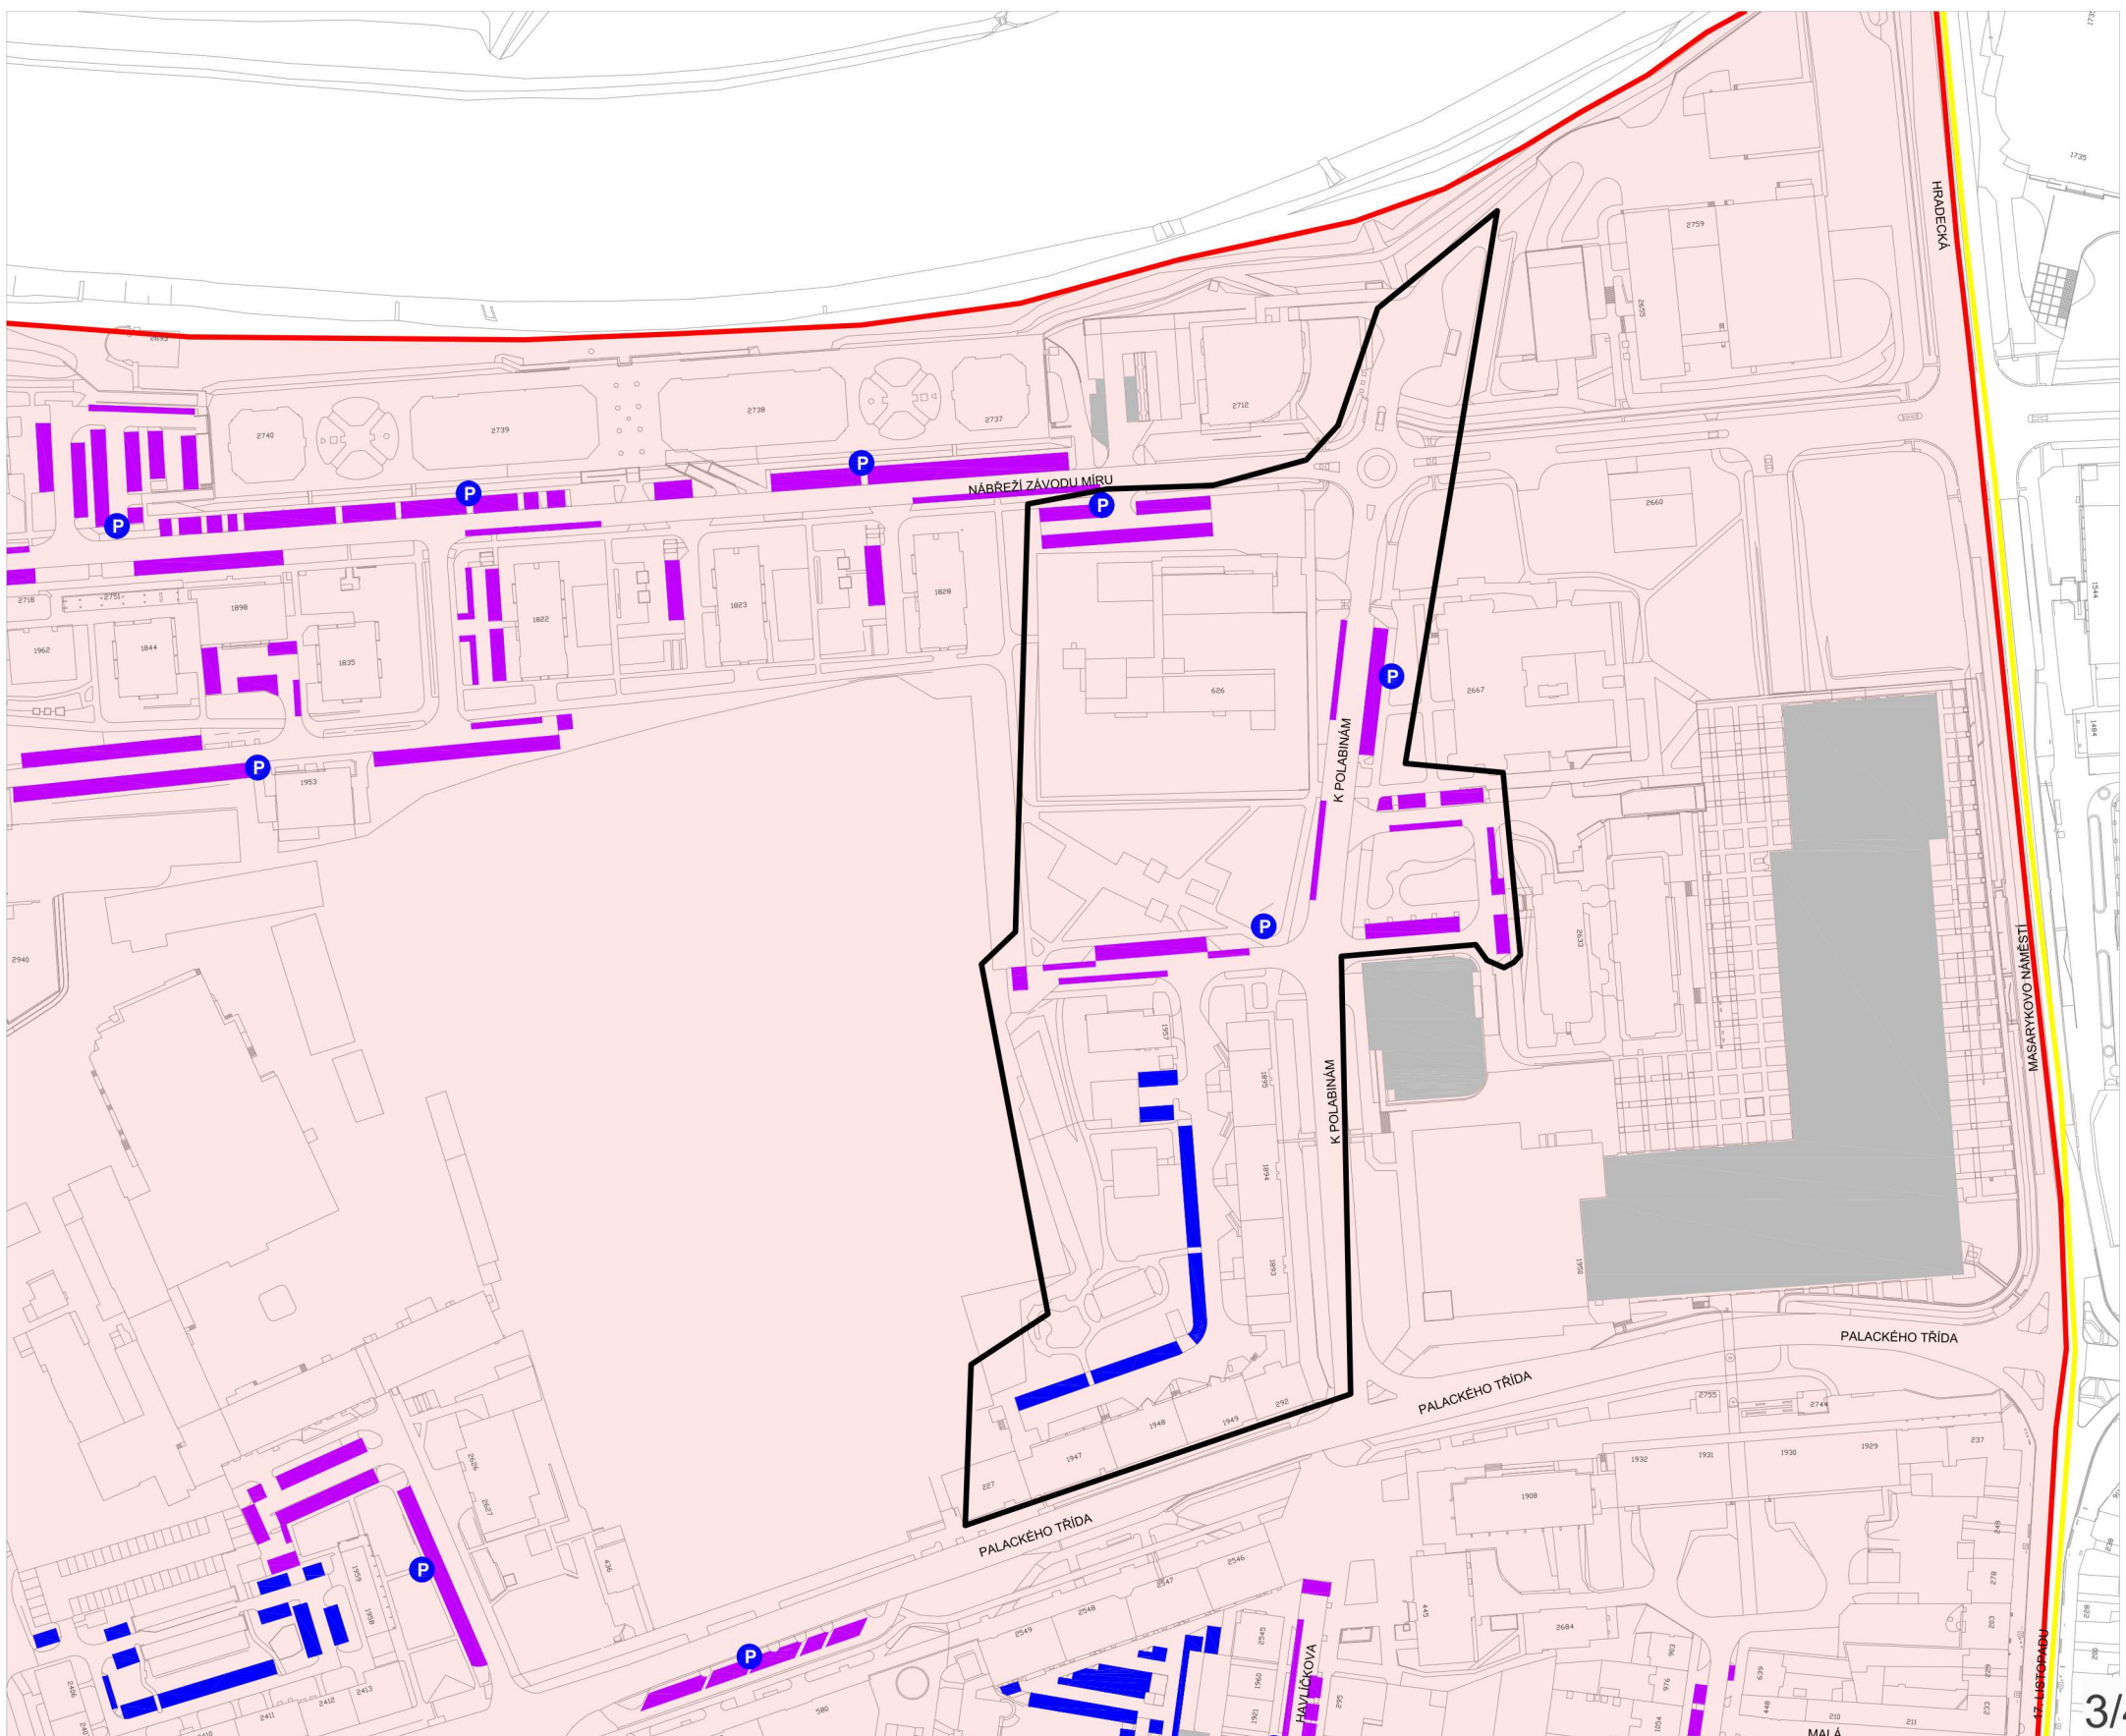

## ZÓNA C

### LEGENDA:

- |                                 |                                                                       |
|---------------------------------|-----------------------------------------------------------------------|
| zóna A                          | navštěvnícké parkování                                                |
| zóna B                          | smíšené parkování (mimo výjimky dle místní úpravy silničního provozu) |
| zóna C                          | rezidentní parkování                                                  |
| parkoviště TGM (bývalé kasárny) | parkování mimo systém regulovaného parkování                          |
| parkovací automaty              |                                                                       |

## LOKALITA C-2

PO-NE 6:00-22:00

## LOKALITA C-3

**PO–PÁ** 6:00–22:00  
**SO** 7:00–12:00

■ návštěvnícké parkování:  
L.5 náměstí Jana Perneru  
PO–NE 7:00–22:00