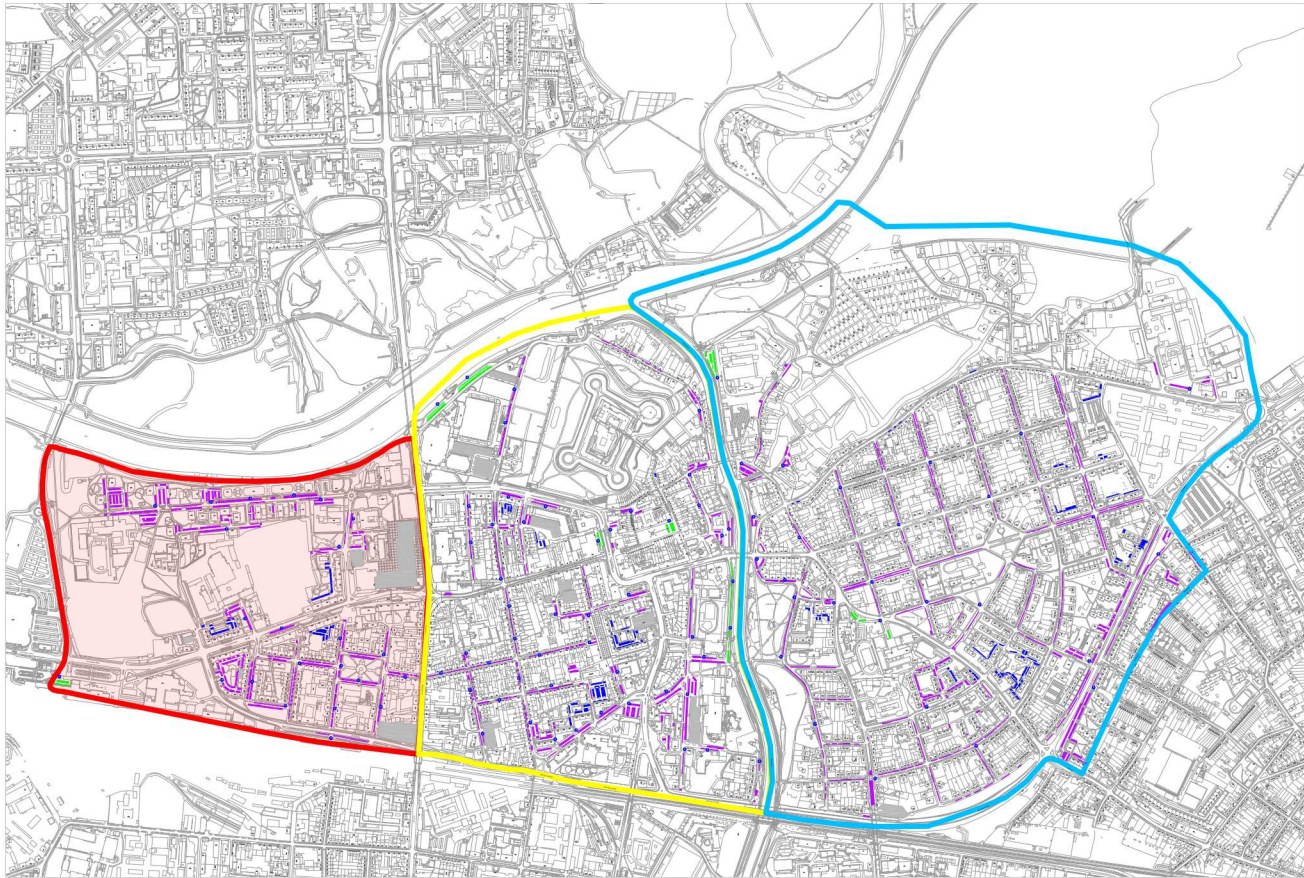

# STATUTÁRNÍ MĚSTO PARDUBICE

příloha č. 4: Vymezená oblast zóna C a její regulované úseky

Pardubice

## ZÓNA C

**LEGENDA:**

zóna A	navštěvnícké parkování
zóna B	smíšené parkování (mimo výjimky dle místní úpravy silničního provozu)
zóna C	rezidenční parkování
parkoviště TGM (byvalé kasárny)	parkování mimo systém regulovaného parkování
P parkovací automaty	

## LOKALITA C-3

**PO–PÁ** 6:00–22:00  
**SO** 7:00–12:00

■ návštěvnícké parkování:  
L.5 náměstí Jana Perneru  
PO–NE 7:00–22:00

### LEGENDA:

- zóna A
- zóna B
- zóna C
- parkoviště TGM (bývalé kasárny)
- parkovací automaty
- návštěvnícké parkování
- smíšené parkování (mimo výjimky dle místní úpravy silničního provozu)
- rezidenční parkování
- parkování mimo systém regulovaného parkování