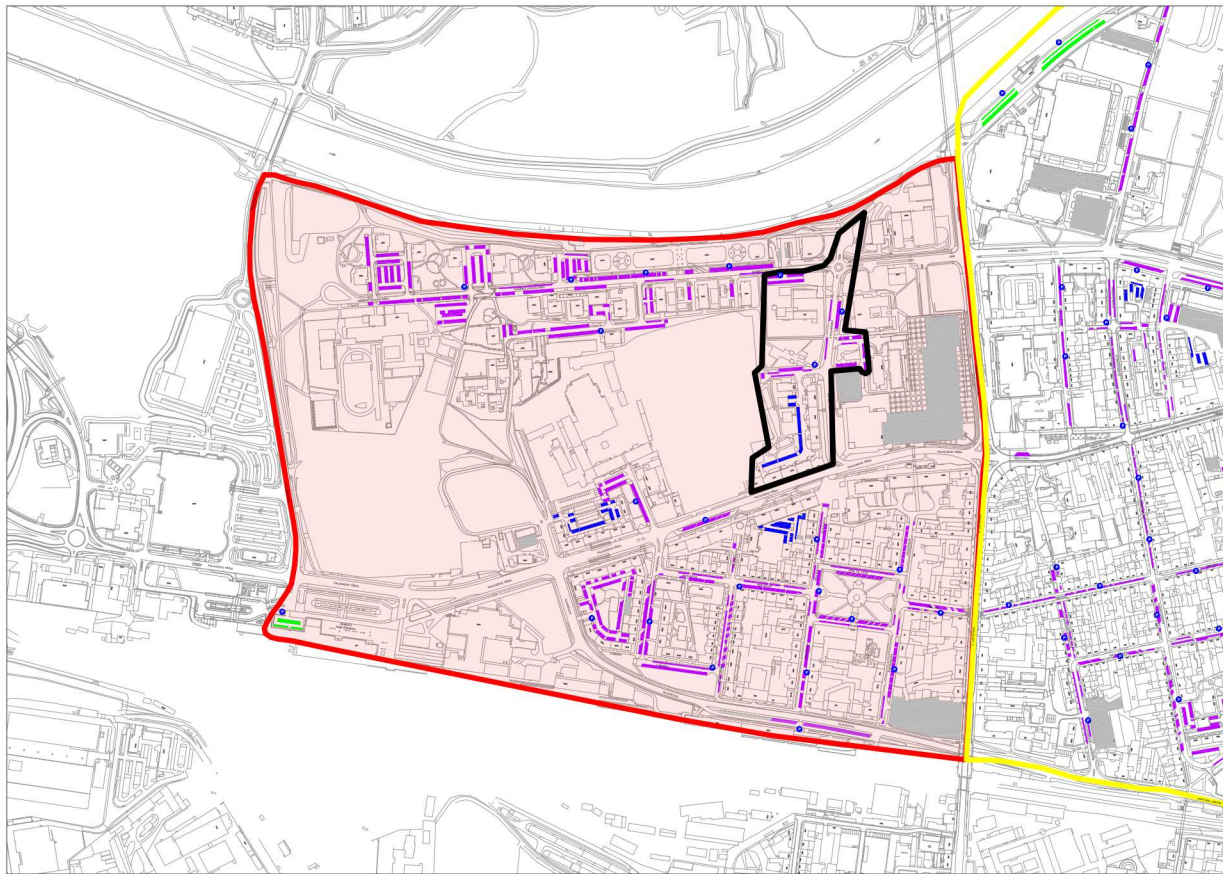

LOKALITA C-2

PO-NE 6:00-22:00

ZÓNA C

LEGENDA:

zóna A	návštěvníkové parkování
zóna B	smíšené parkování (mimo výjimky dle místní úpravy silničního provozu)
zóna C	rezidenční parkování
parkoviště TGM (bývalé kasárny)	parkování mimo systém regulovaného parkování
parkovací automaty