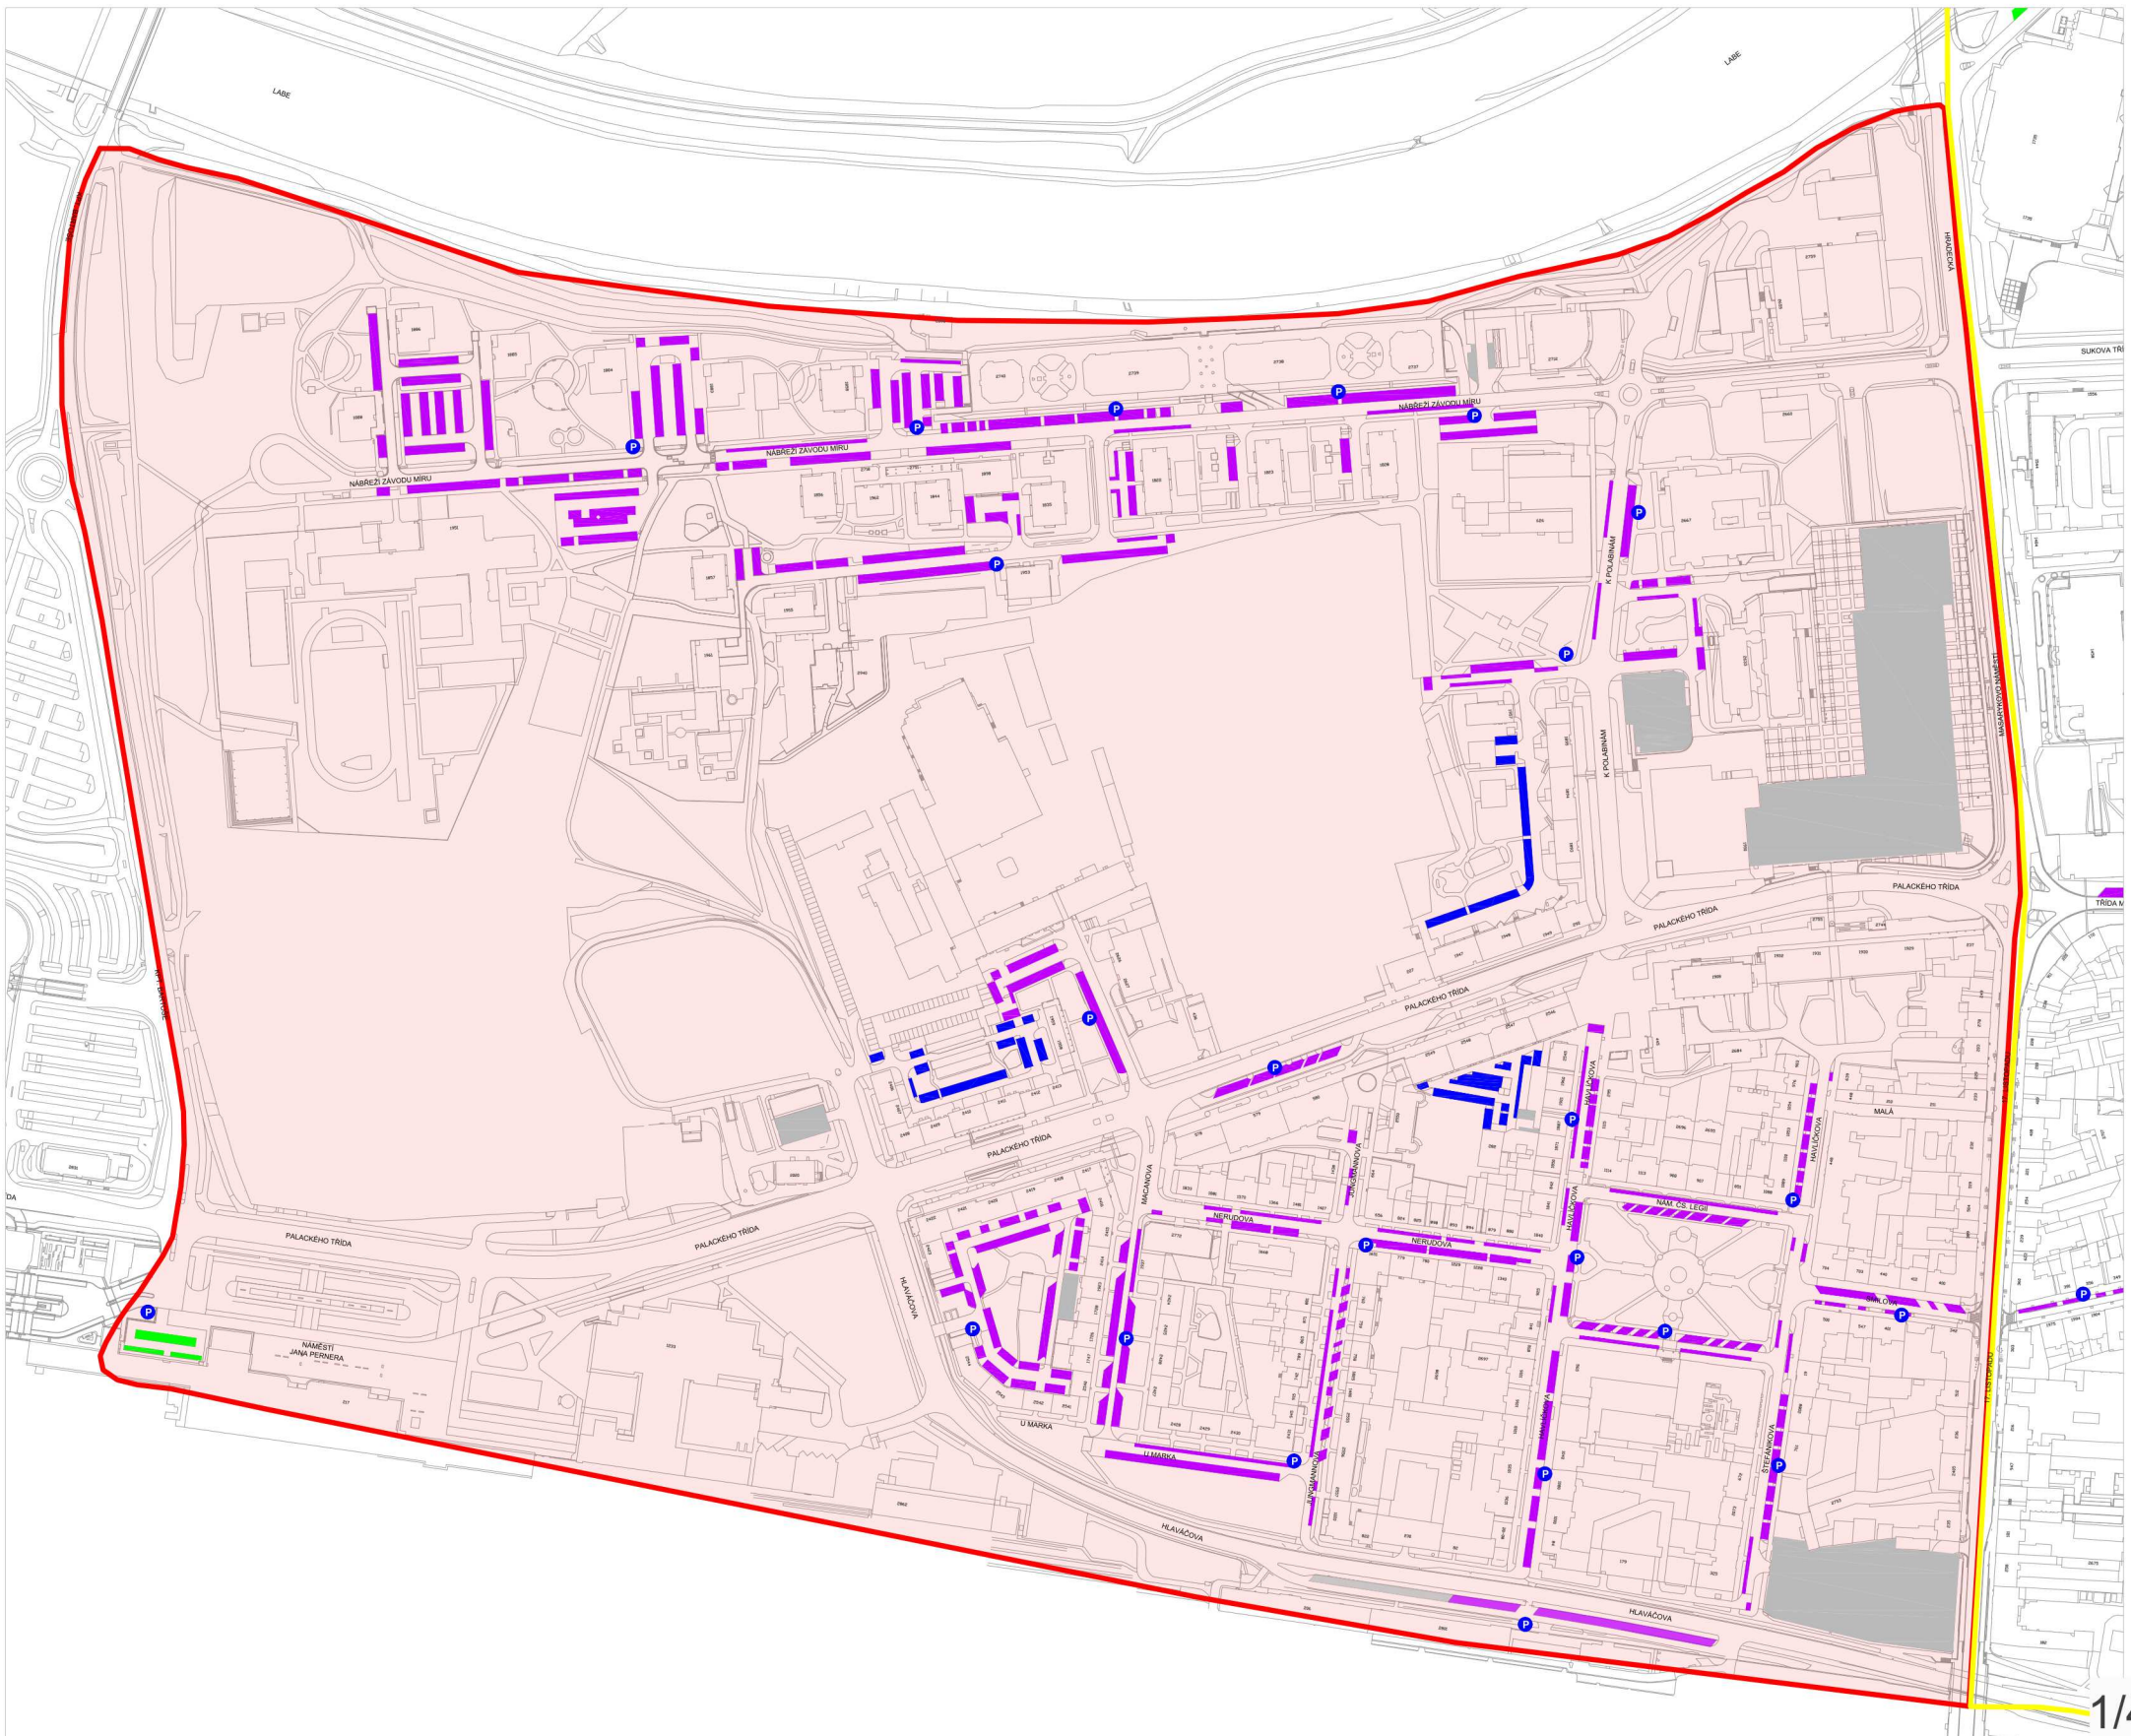

# STATUTÁRNÍ MĚSTO PARDUBICE

příloha č. 4: Vymezená oblast zóna C a její regulované úseky

Pardubice

## ZÓNA C

**LEGENDA:**

zóna A	navštěvnícké parkování
zóna B	smíšené parkování (mimo výjimky dle místní úpravy silničního provozu)
zóna C	rezidenční parkování
parkoviště TGM (byvalé kasárny)	parkování mimo systém regulovaného parkování
P parkovací automaty	

# STATUTÁRNÍ MĚSTO PARDUBICE

příloha č. 4: Vymezená oblast zóna C a její regulované úseky

Pardubice

**LOKALITA C-1**  
**PO-PÁ** 6:00–22:00  
**SO** 7:00–12:00

## LOKALITA C-3

**PO–PÁ** 6:00–22:00  
**SO** 7:00–12:00

■ návštěvnícké parkování:  
L.5 náměstí Jana Perneru  
PO–NE 7:00–22:00