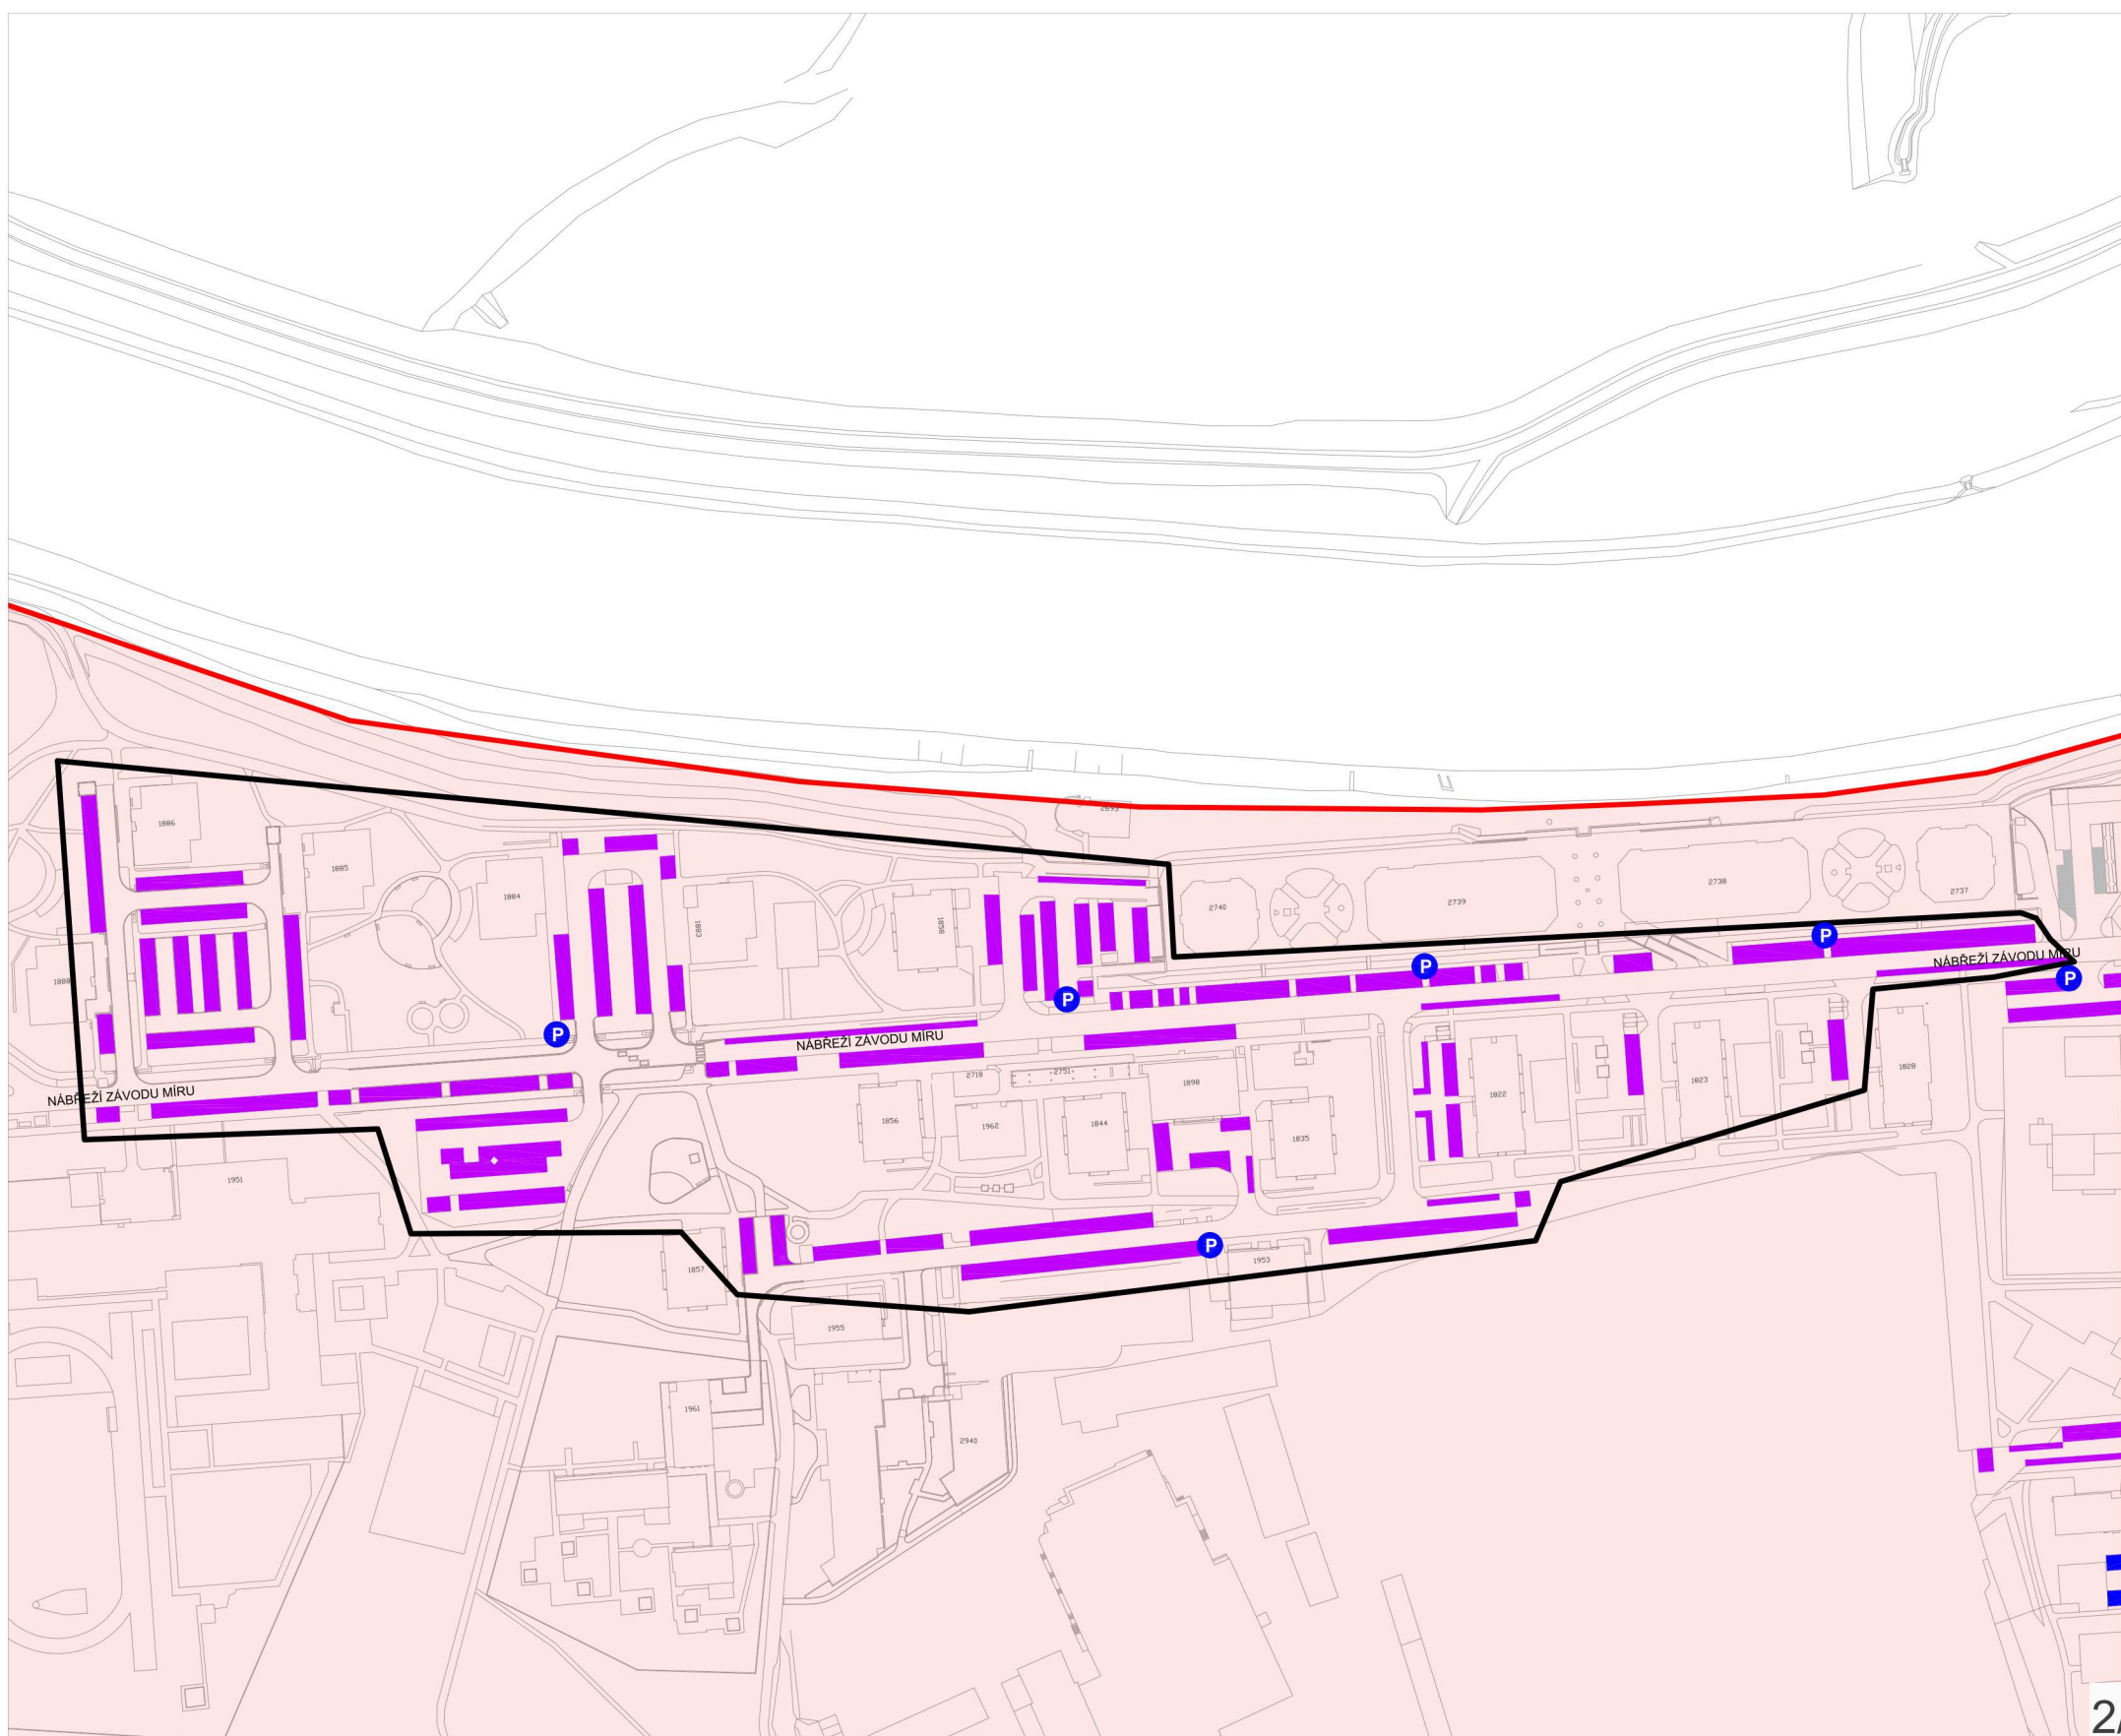

# STATUTÁRNÍ MĚSTO PARDUBICE

příloha č. 4: Vymezená oblast zóna C a její regulované úseky

Pardubice

**LOKALITA C-1**  
**PO-PÁ** 6:00–22:00  
**SO** 7:00–12:00

## ZÓNA C

## LOKALITA C-2

PO-NE 6:00-22:00

## LOKALITA C-3

**PO–PÁ** 6:00–22:00  
**SO** 7:00–12:00

■ návštěvnícké parkování:  
L.5 náměstí Jana Perneru  
PO–NE 7:00–22:00