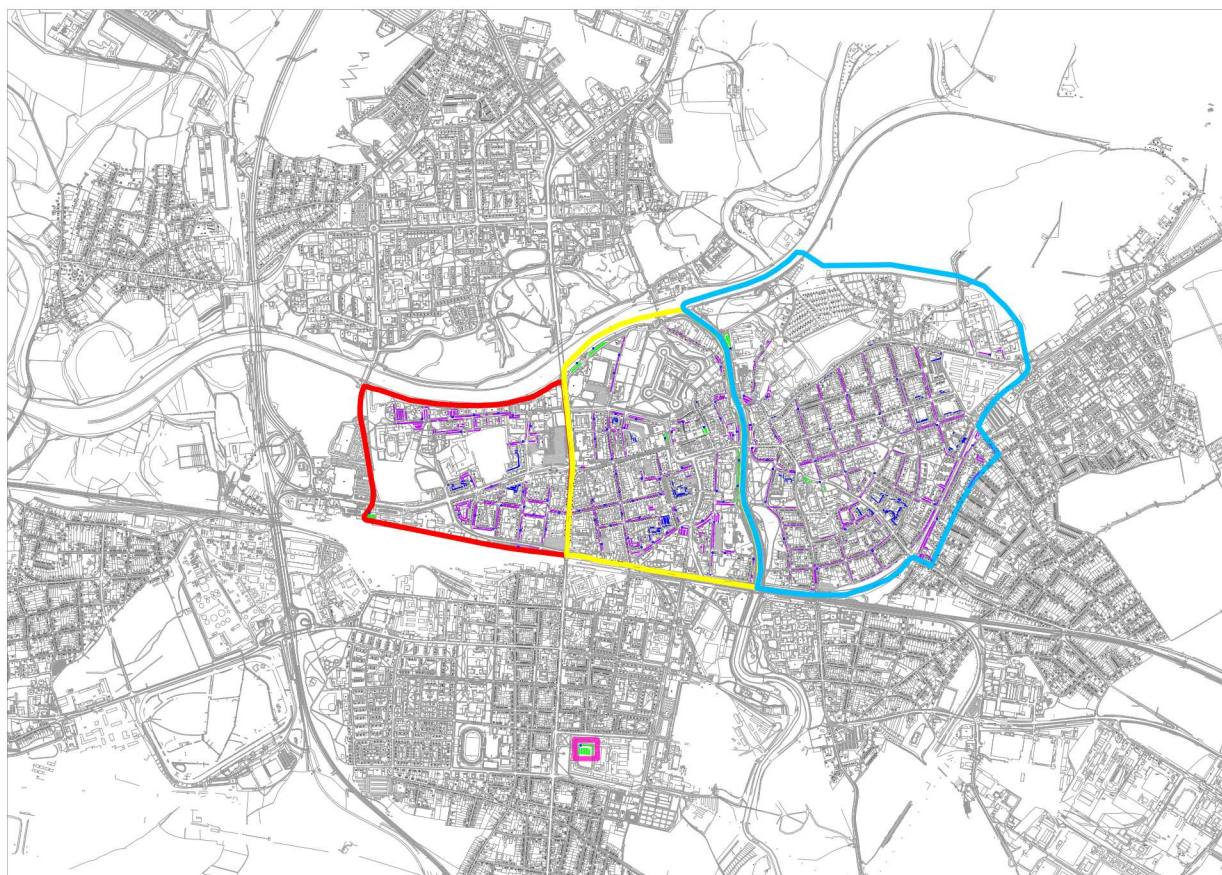

Parkoviště TGM (bývalé kasárny)

■ návštěvnícké parkování:
L.6 Zborovské náměstí (parkoviště kasárna T. G. Masaryka)
PO-PÁ 7:00-18:00

LEGENDA:

- | | |
|-----------------------------------|---|
| ■ zóna A | ■ návštěvnícké parkování |
| ■ zóna B | ■ smíšené parkování (mimo výjimky dle místní úpravy silničního provozu) |
| ■ zóna C | ■ rezidenční parkování |
| ■ parkoviště TGM (bývalé kasárny) | ■ parkování mimo systém regulovaného parkování |
| ● parkovací automaty | |