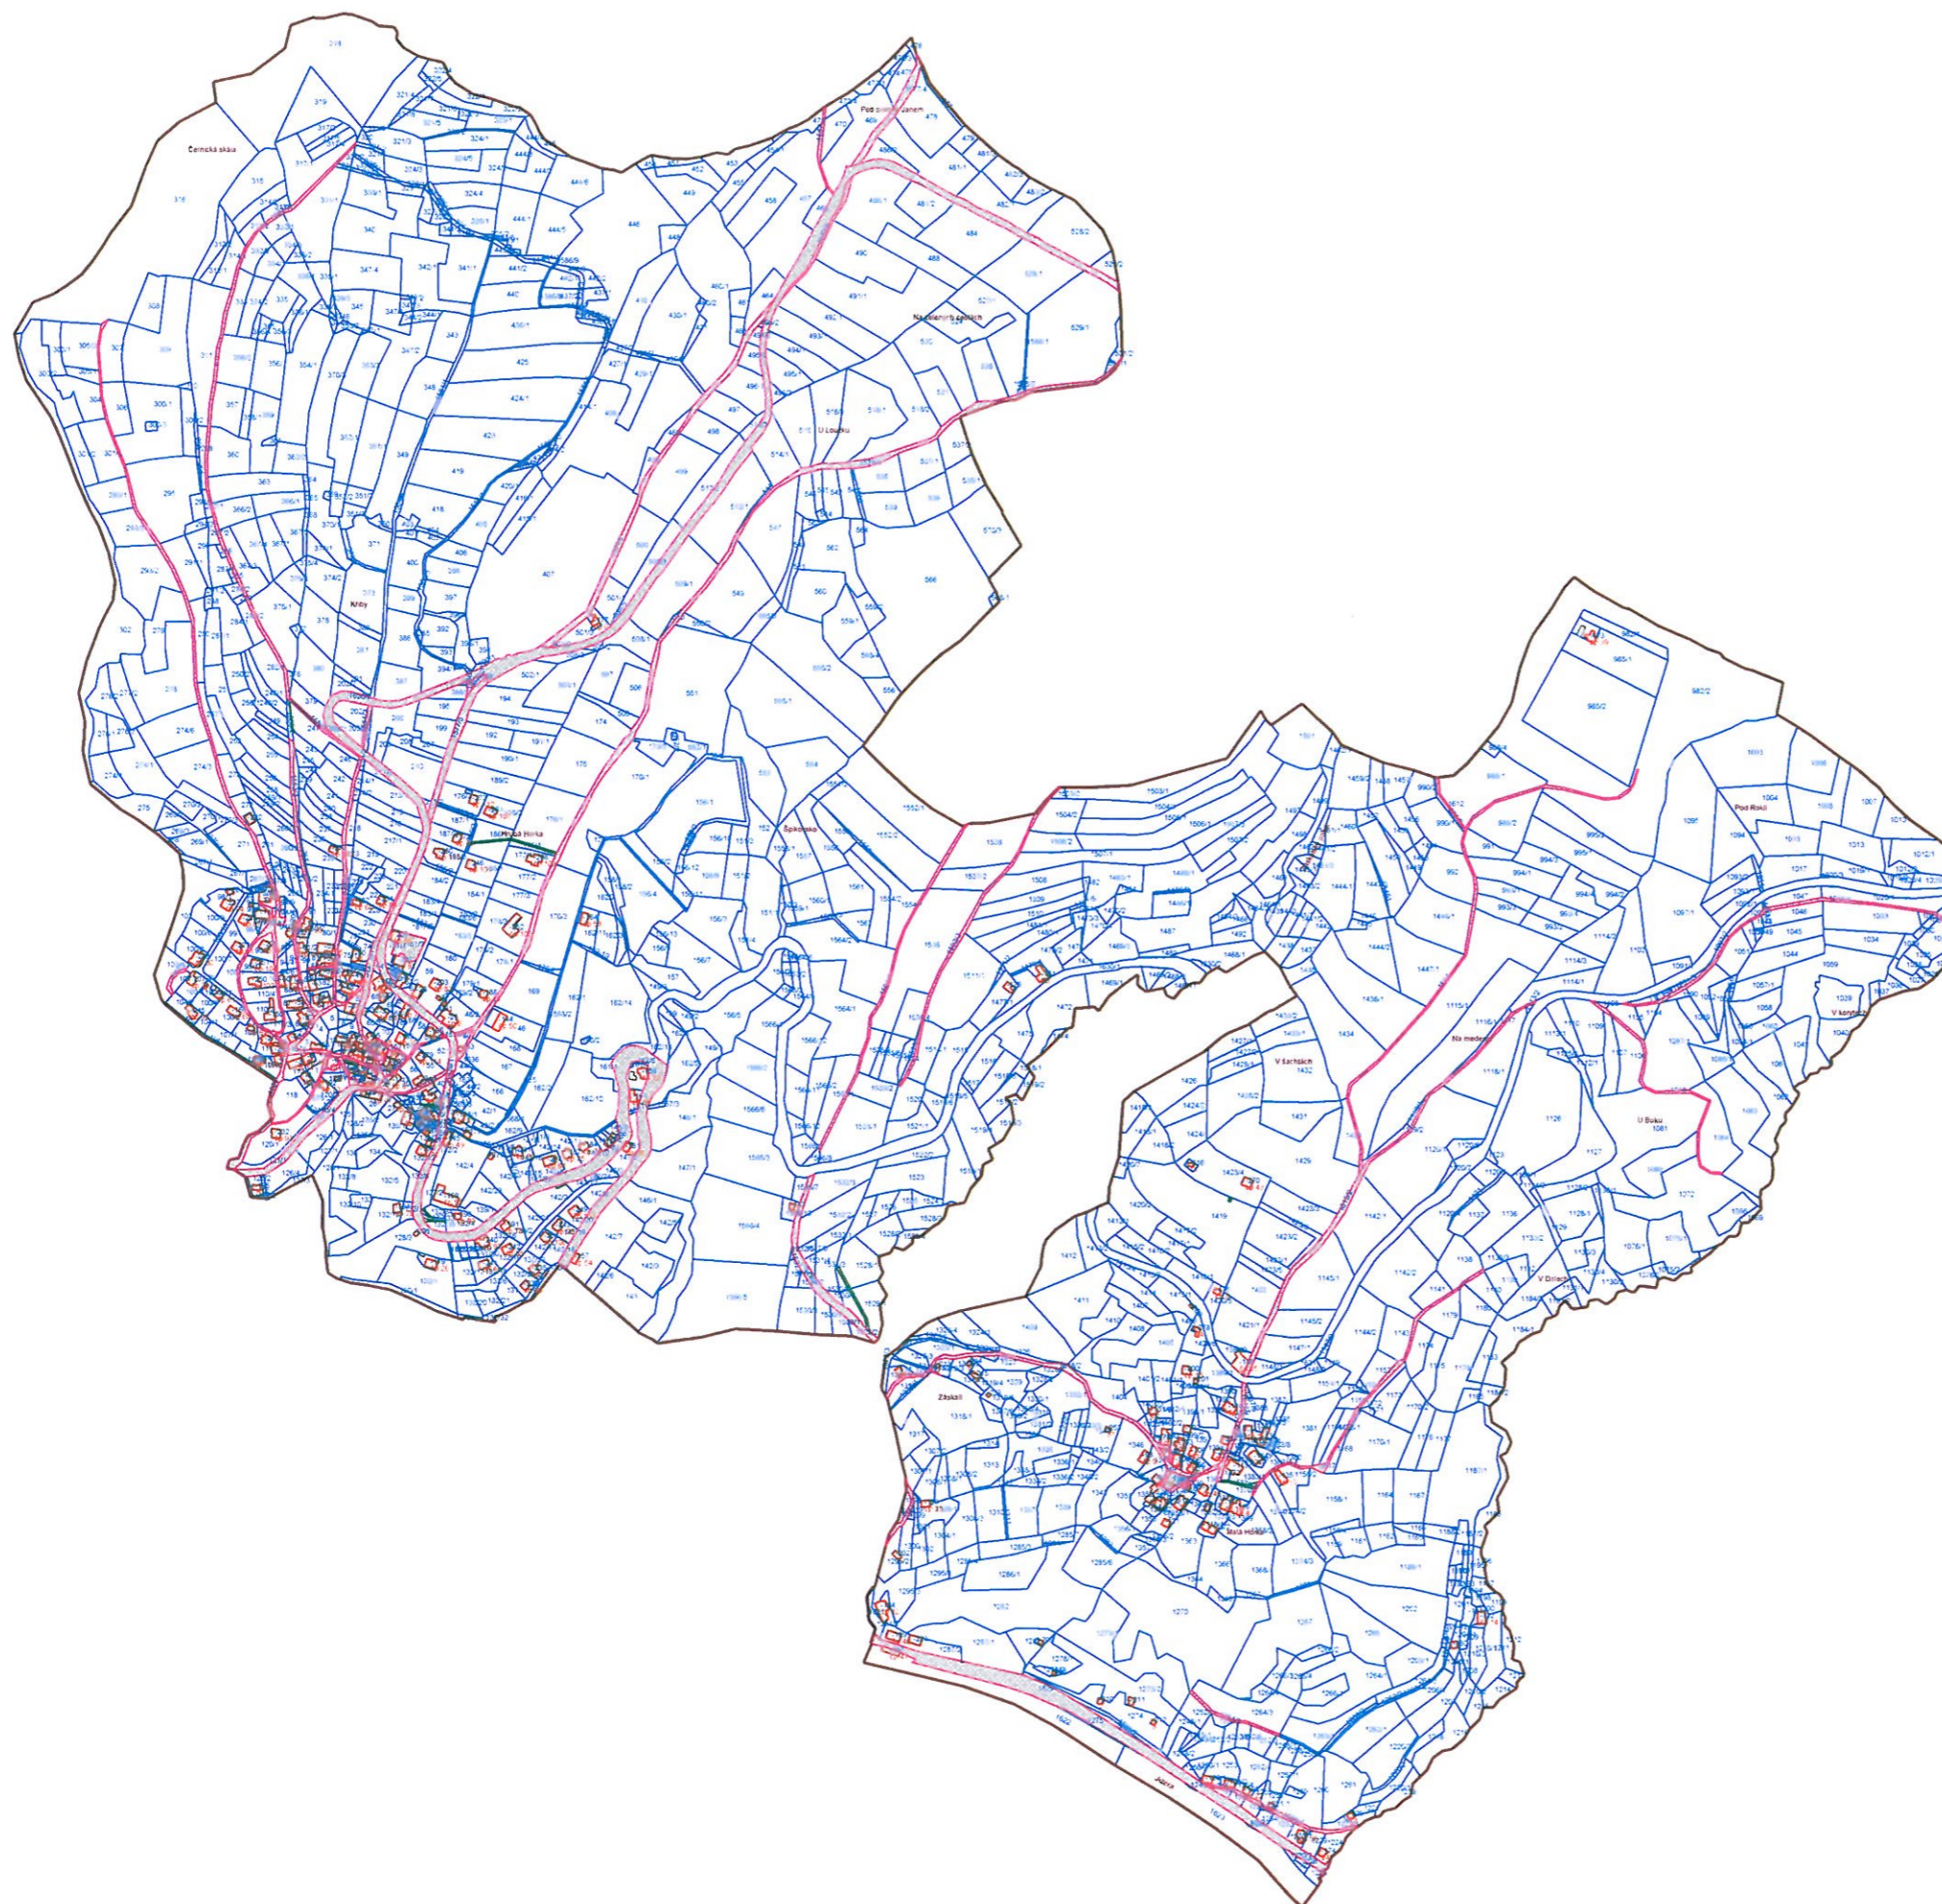

**Příloha č. 1 k obecně závazné vyhlášce č. 1/2024
katastrální území Bzí u Železného Brodu**

**Příloha č. 1 k obecně závazné vyhlášce č. 1/2024
katastrální území Chlístov u Železného Brodu**

**Příloha č. 1 k obecně závazné vyhlášce č. 1/2024
katastrální území Horská Kamenice**

**Příloha č. 1 k obecně závazné vyhlášce č. 1/2024
katastrální území Hrubá Horka**

**Příloha č. 1 k obecně závazné vyhlášce č. 1/2024
katastrální území Jirkov u Železného Brodu**

**Příloha č. 1 k obecně závazné vyhlášce č. 1/2024
katastrální území Střevelná**

**Příloha č. 1 k obecně závazné vyhlášce č. 1/2024
katastrální území Železný Brod**