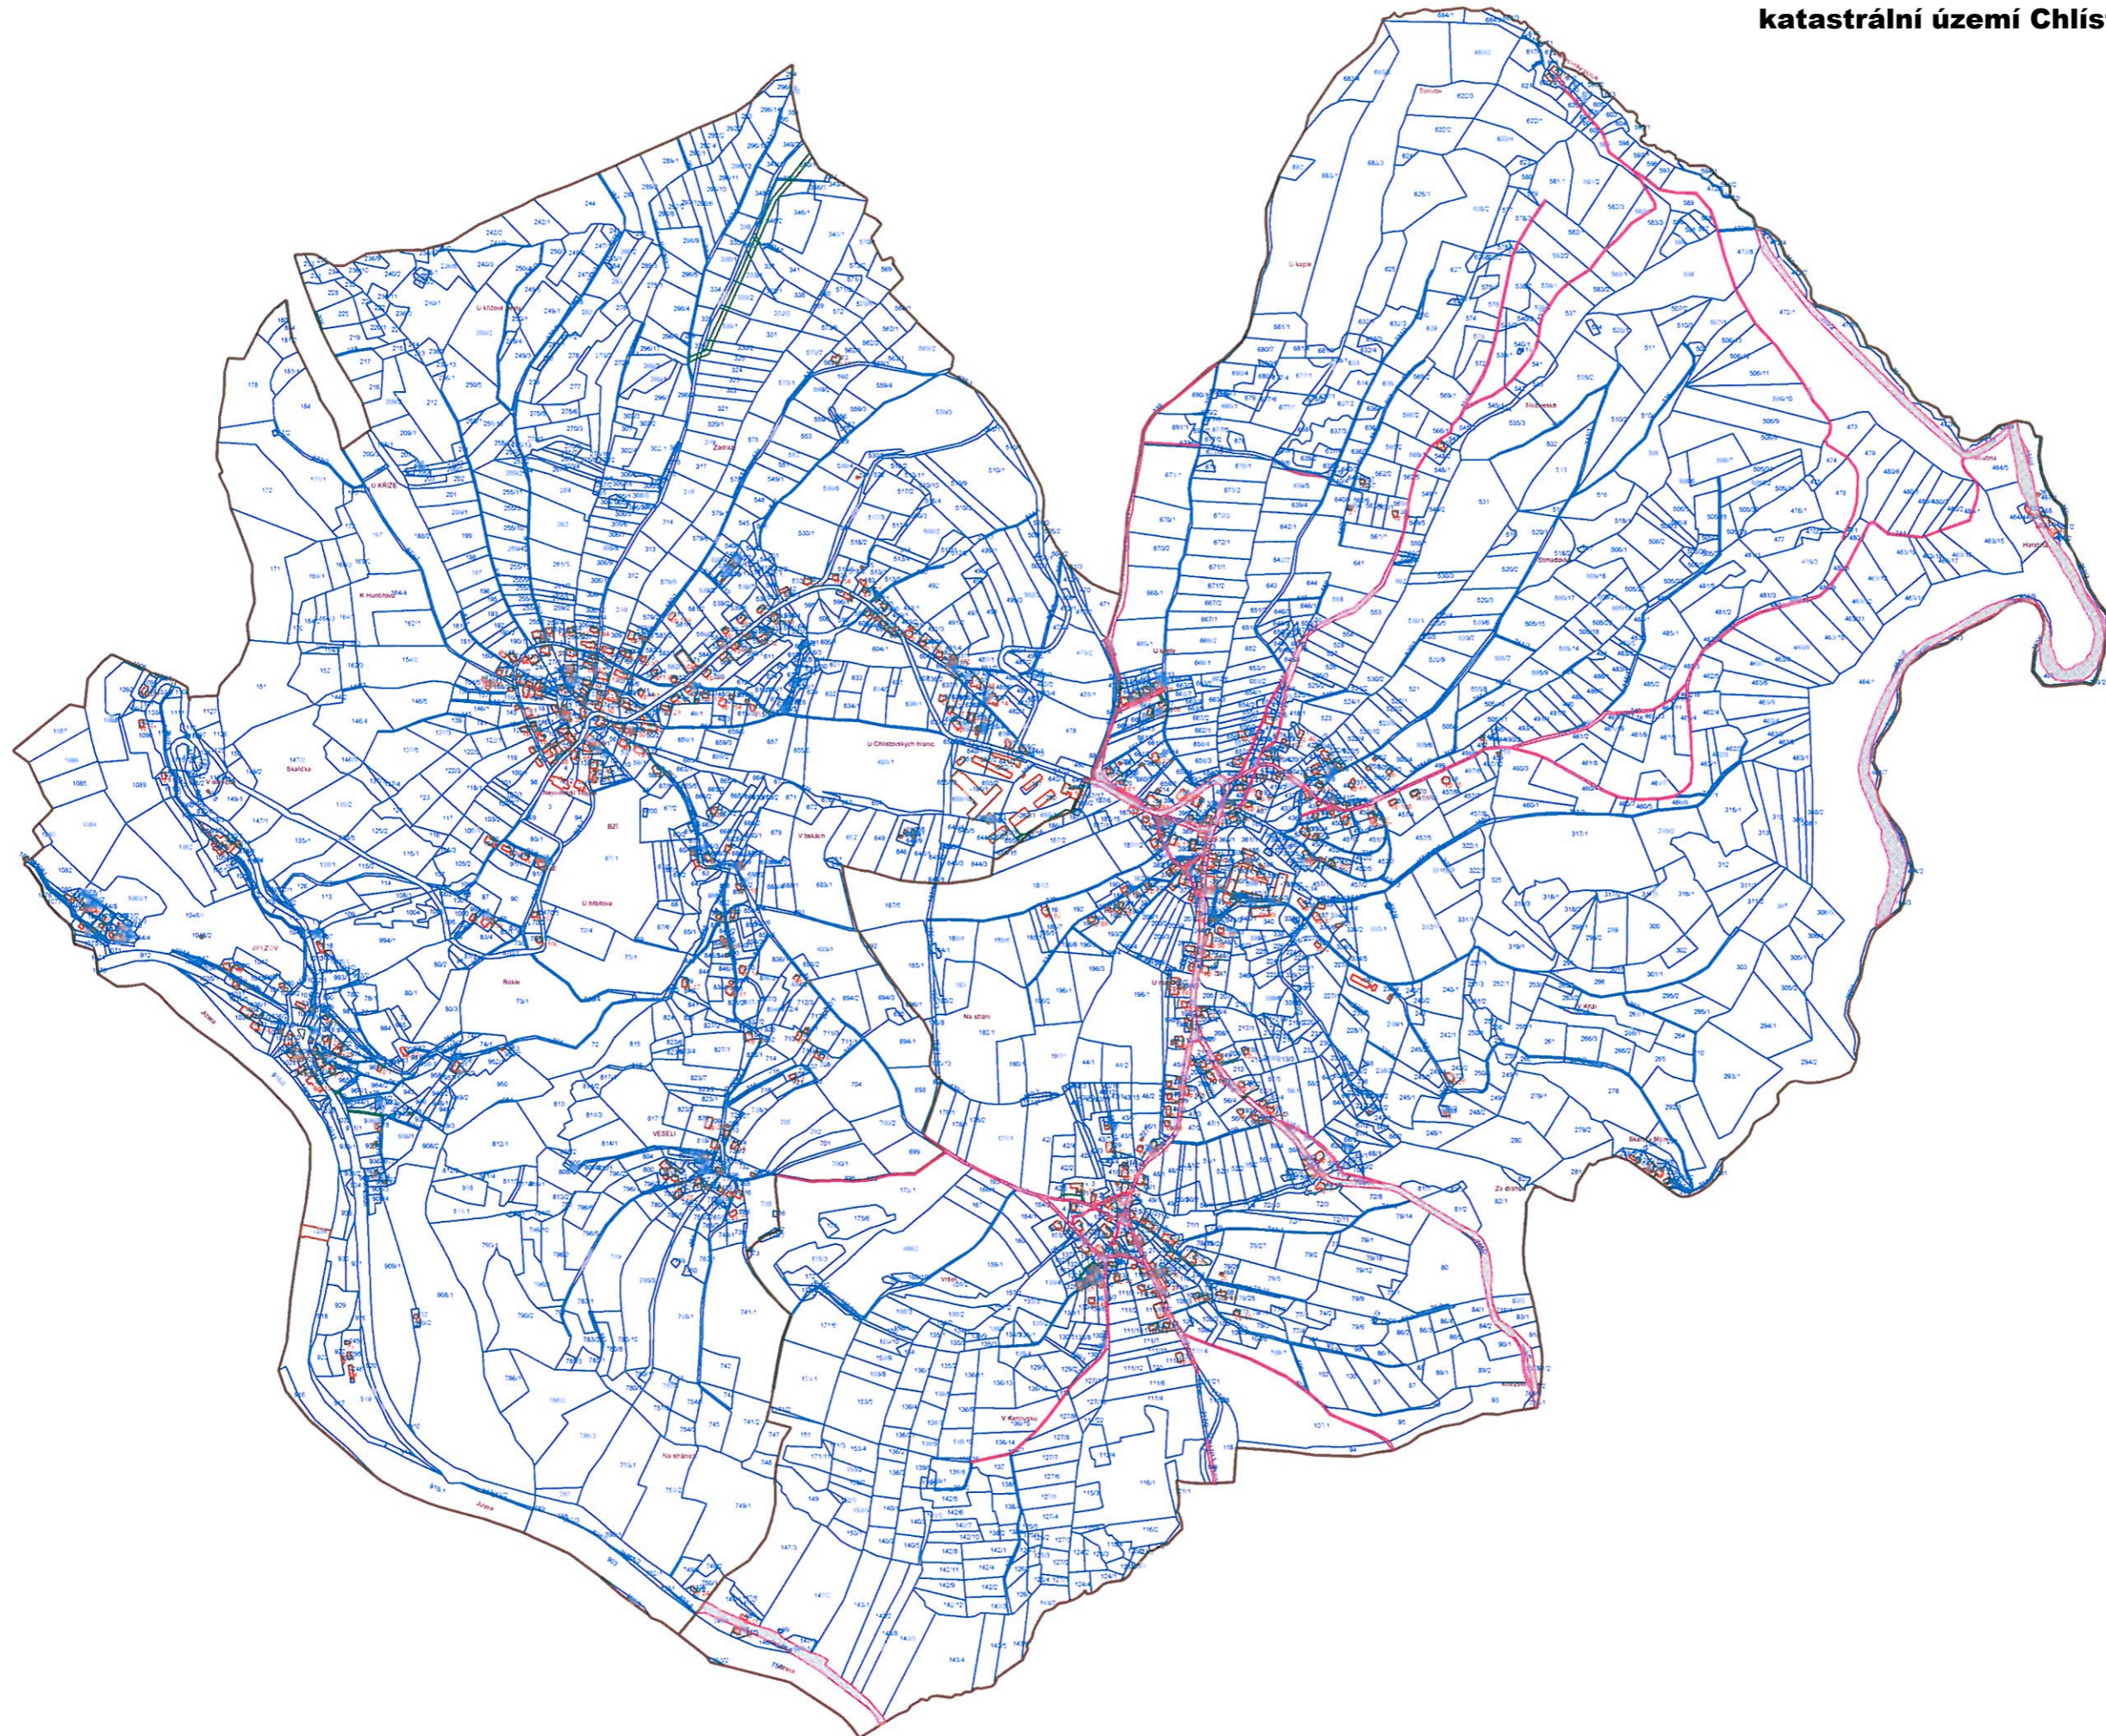

**Příloha č. 1 k obecně závazné vyhlášce č. 1/2024
katastrální území Bzí u Železného Brodu**

**Příloha č. 1 k obecně závazné vyhlášce č. 1/2024
katastrální území Chlístov u Železného Brodu**

**Příloha č. 1 k obecně závazné vyhlášce č. 1/2024
katastrální území Horská Kamenice**

**Příloha č. 1 k obecně závazné vyhlášce č. 1/2024
katastrální území Hrubá Horka**

**Příloha č. 1 k obecně závazné vyhlášce č. 1/2024
katastrální území Jirkov u Železného Brodu**

**Příloha č. 1 k obecně závazné vyhlášce č. 1/2024
katastrální území Střevelná**

**Příloha č. 1 k obecně závazné vyhlášce č. 1/2024
katastrální území Železný Brod**