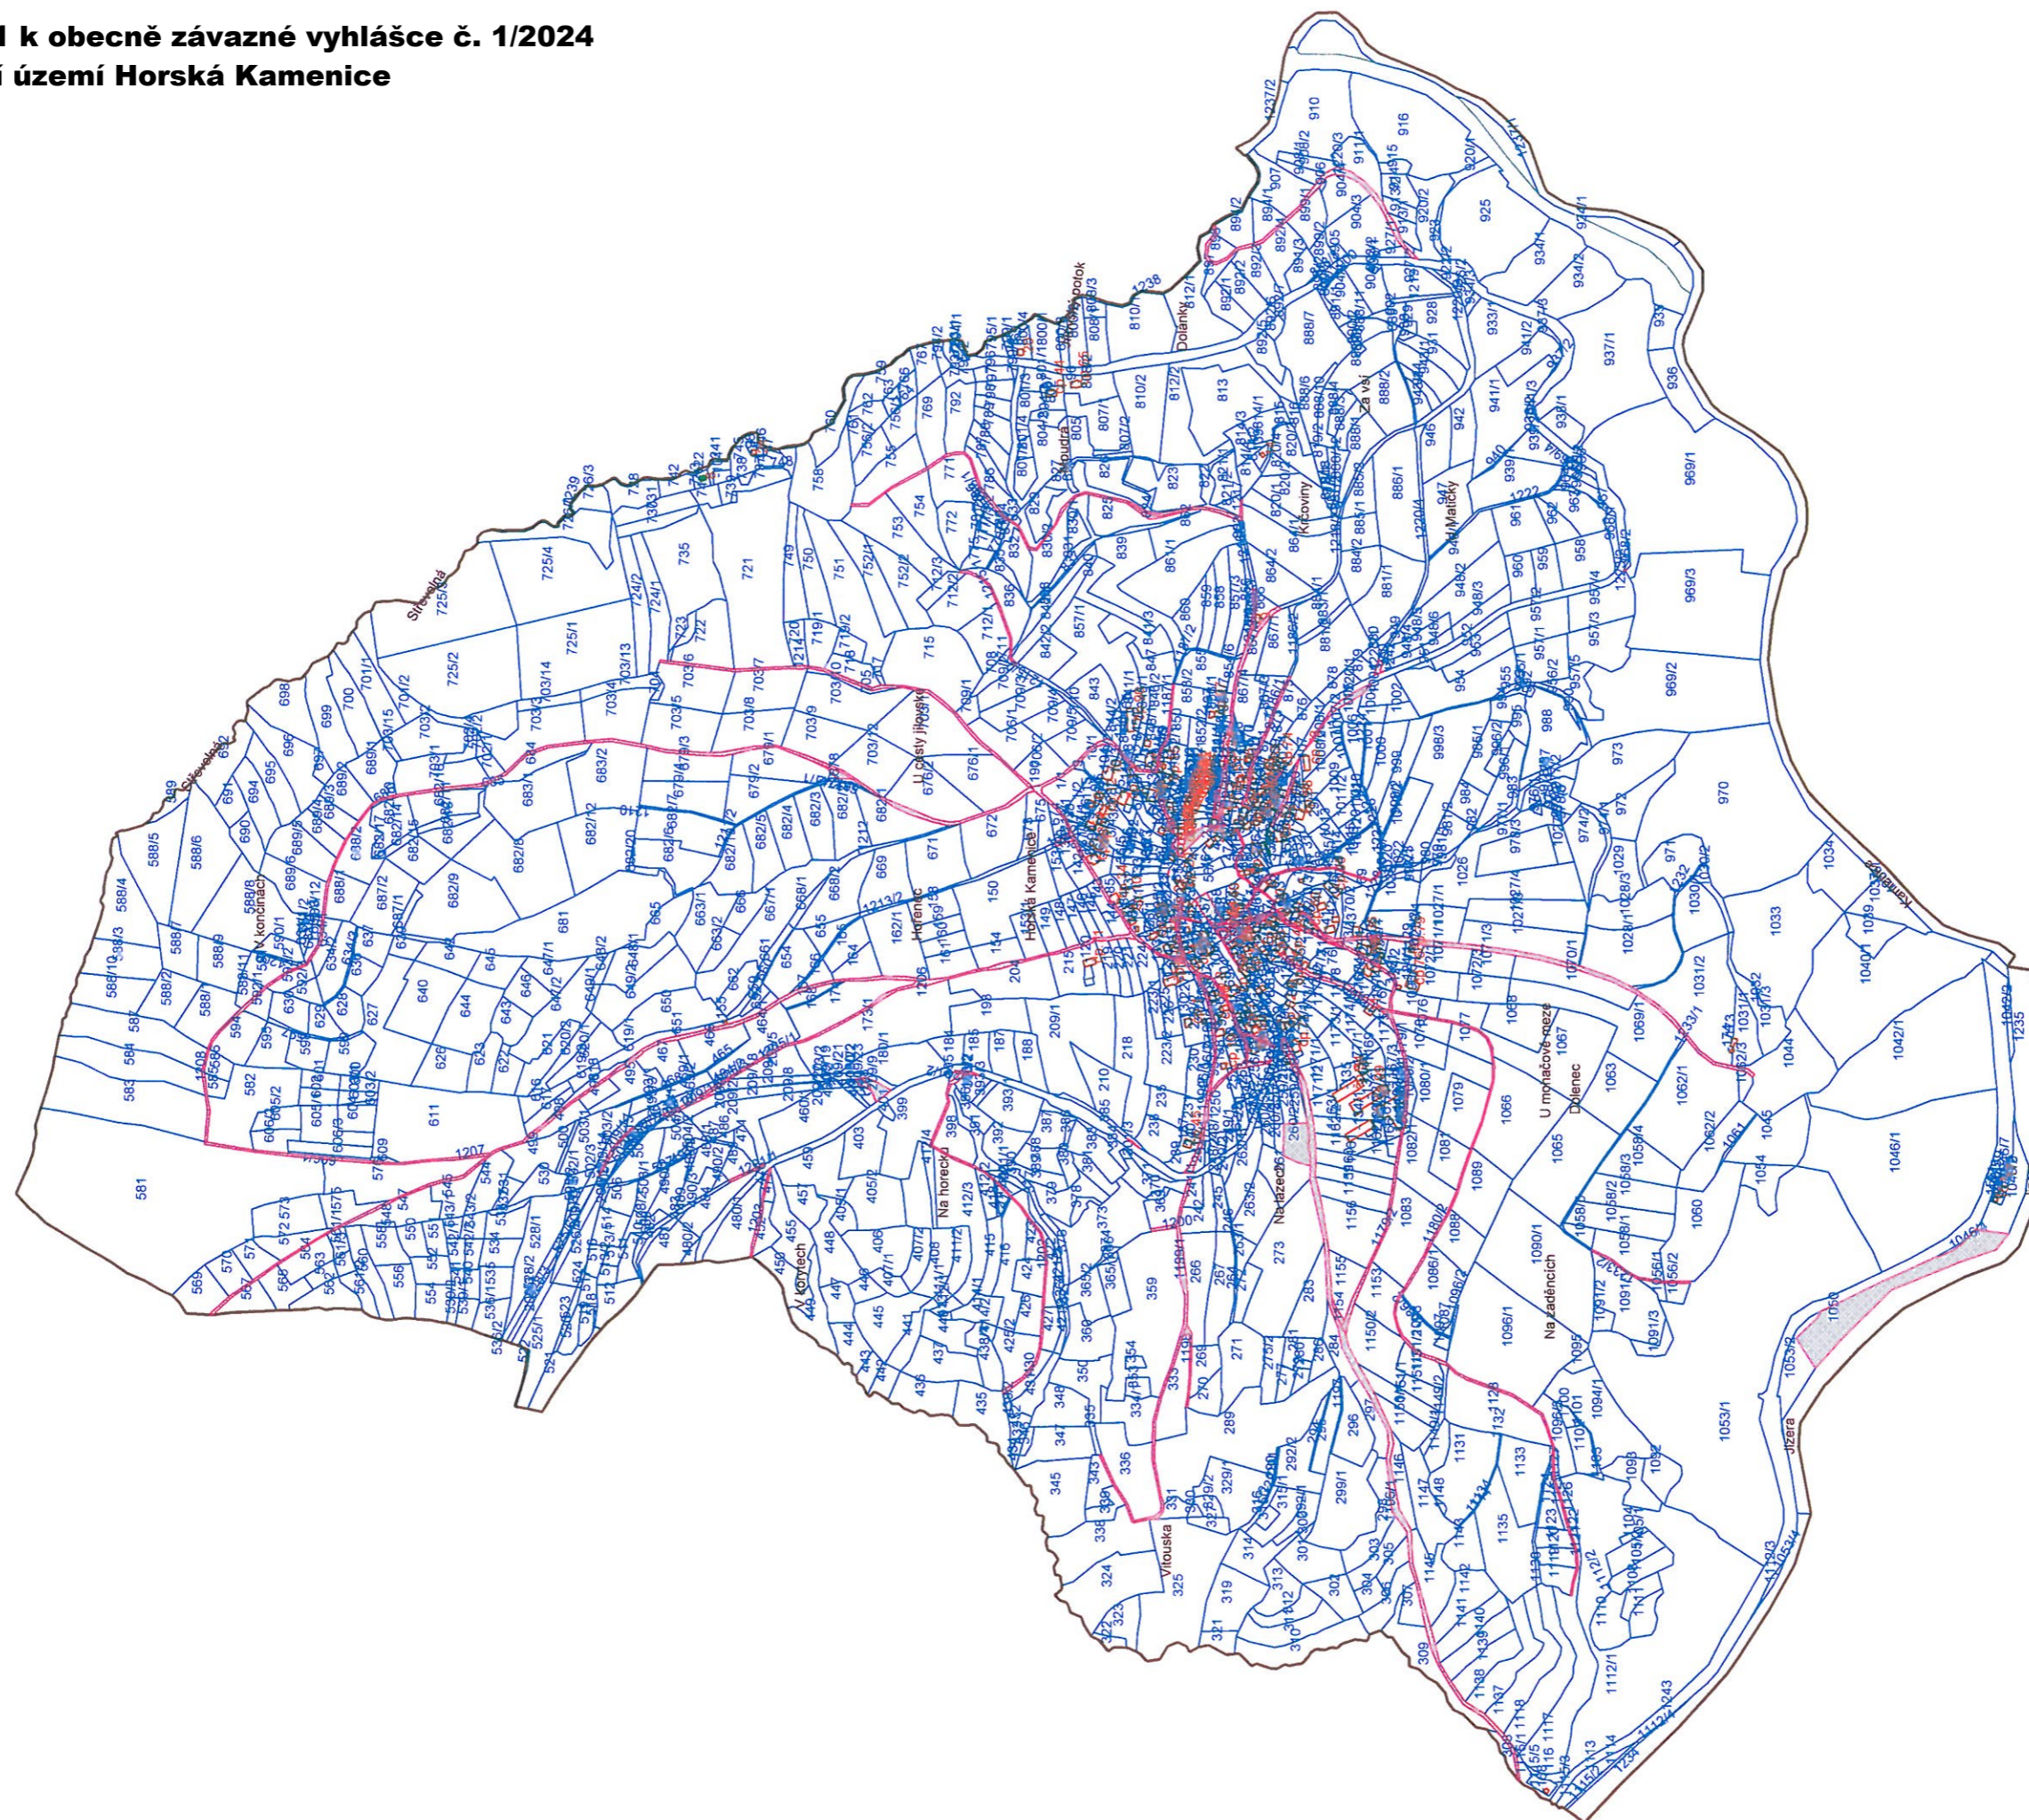

**Příloha č. 1 k obecně závazné vyhlášce č. 1/2024
katastrální území Bzí u Železného Brodu**

**Příloha č. 1 k obecně závazné vyhlášce č. 1/2024
katastrální území Chlístov u Železného Brodu**

**Příloha č. 1 k obecně závazné vyhlášce č. 1/2024
katastrální území Horská Kamenice**

**Příloha č. 1 k obecně závazné vyhlášce č. 1/2024
katastrální území Hrubá Horka**

**Příloha č. 1 k obecně závazné vyhlášce č. 1/2024
katastrální území Jirkov u Železného Brodu**

**Příloha č. 1 k obecně závazné vyhlášce č. 1/2024
katastrální území Střevelná**

**Příloha č. 1 k obecně závazné vyhlášce č. 1/2024
katastrální území Železný Brod**