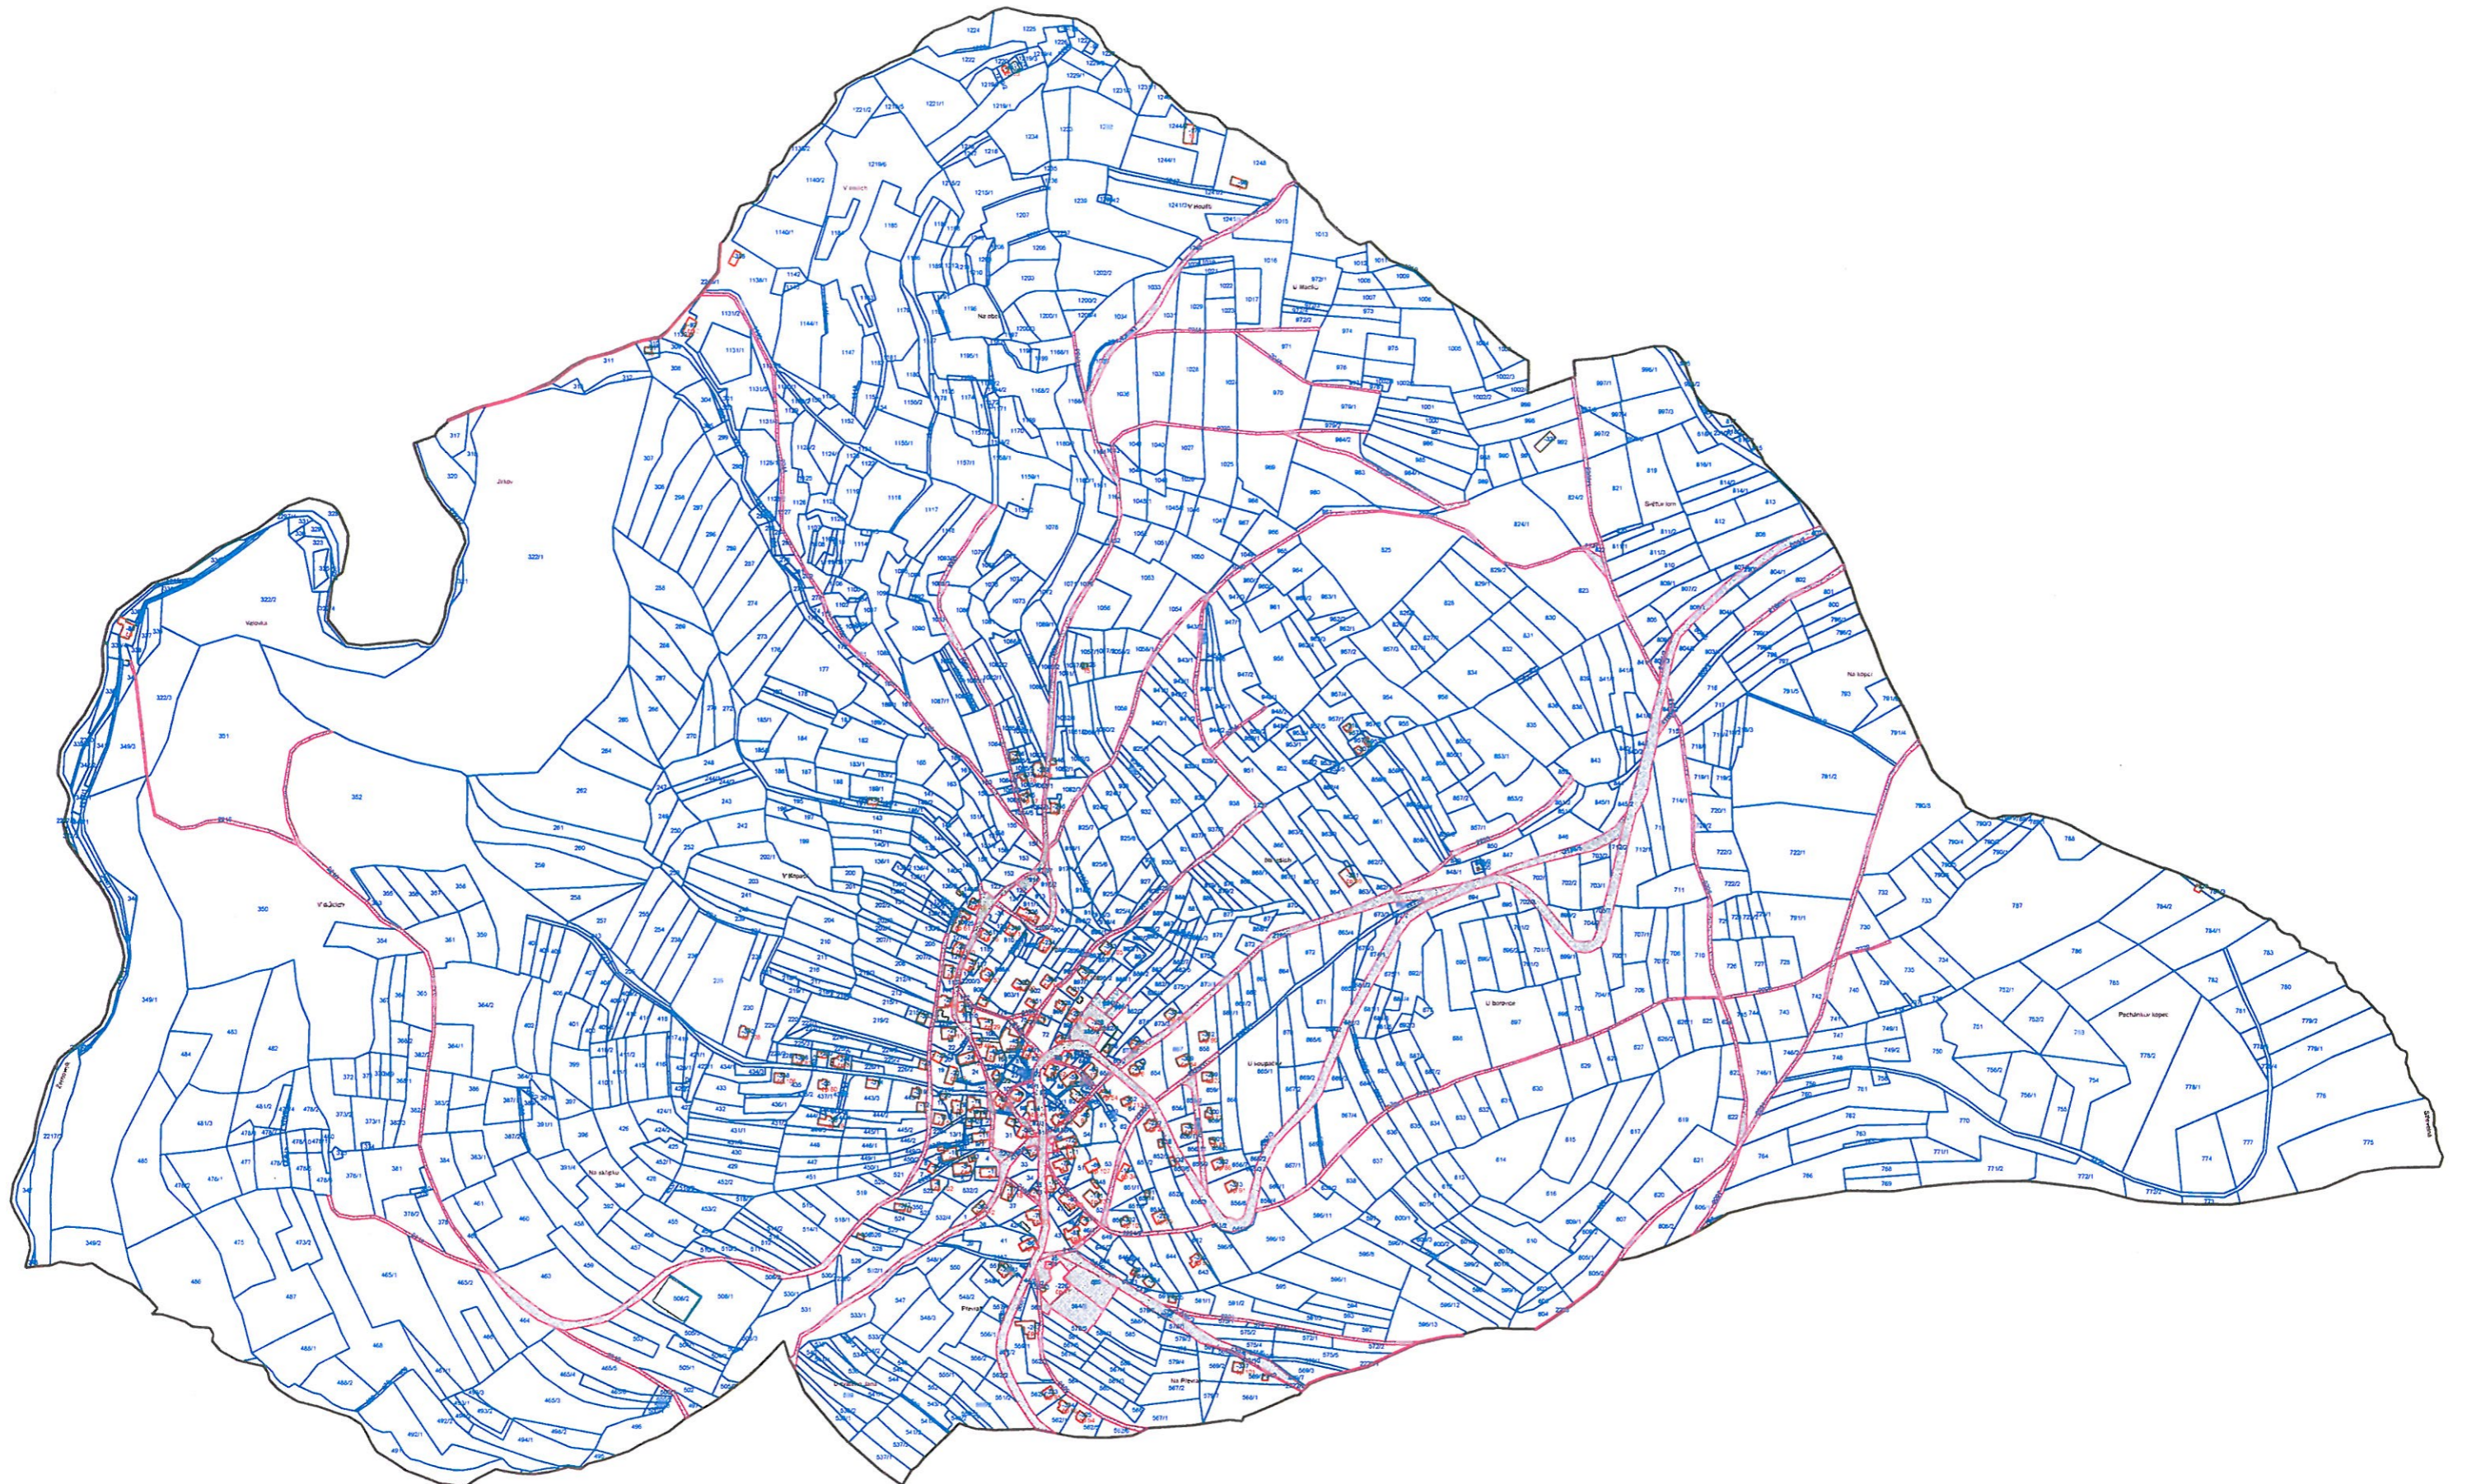

**Příloha č. 1 k obecně závazné vyhlášce č. 1/2024
katastrální území Bzí u Železného Brodu**

**Příloha č. 1 k obecně závazné vyhlášce č. 1/2024
katastrální území Chlístov u Železného Brodu**

**Příloha č. 1 k obecně závazné vyhlášce č. 1/2024
katastrální území Horská Kamenice**

**Příloha č. 1 k obecně závazné vyhlášce č. 1/2024
katastrální území Hrubá Horka**

**Příloha č. 1 k obecně závazné vyhlášce č. 1/2024
katastrální území Jirkov u Železného Brodu**

**Příloha č. 1 k obecně závazné vyhlášce č. 1/2024
katastrální území Střevelná**

**Příloha č. 1 k obecně závazné vyhlášce č. 1/2024
katastrální území Železný Brod**