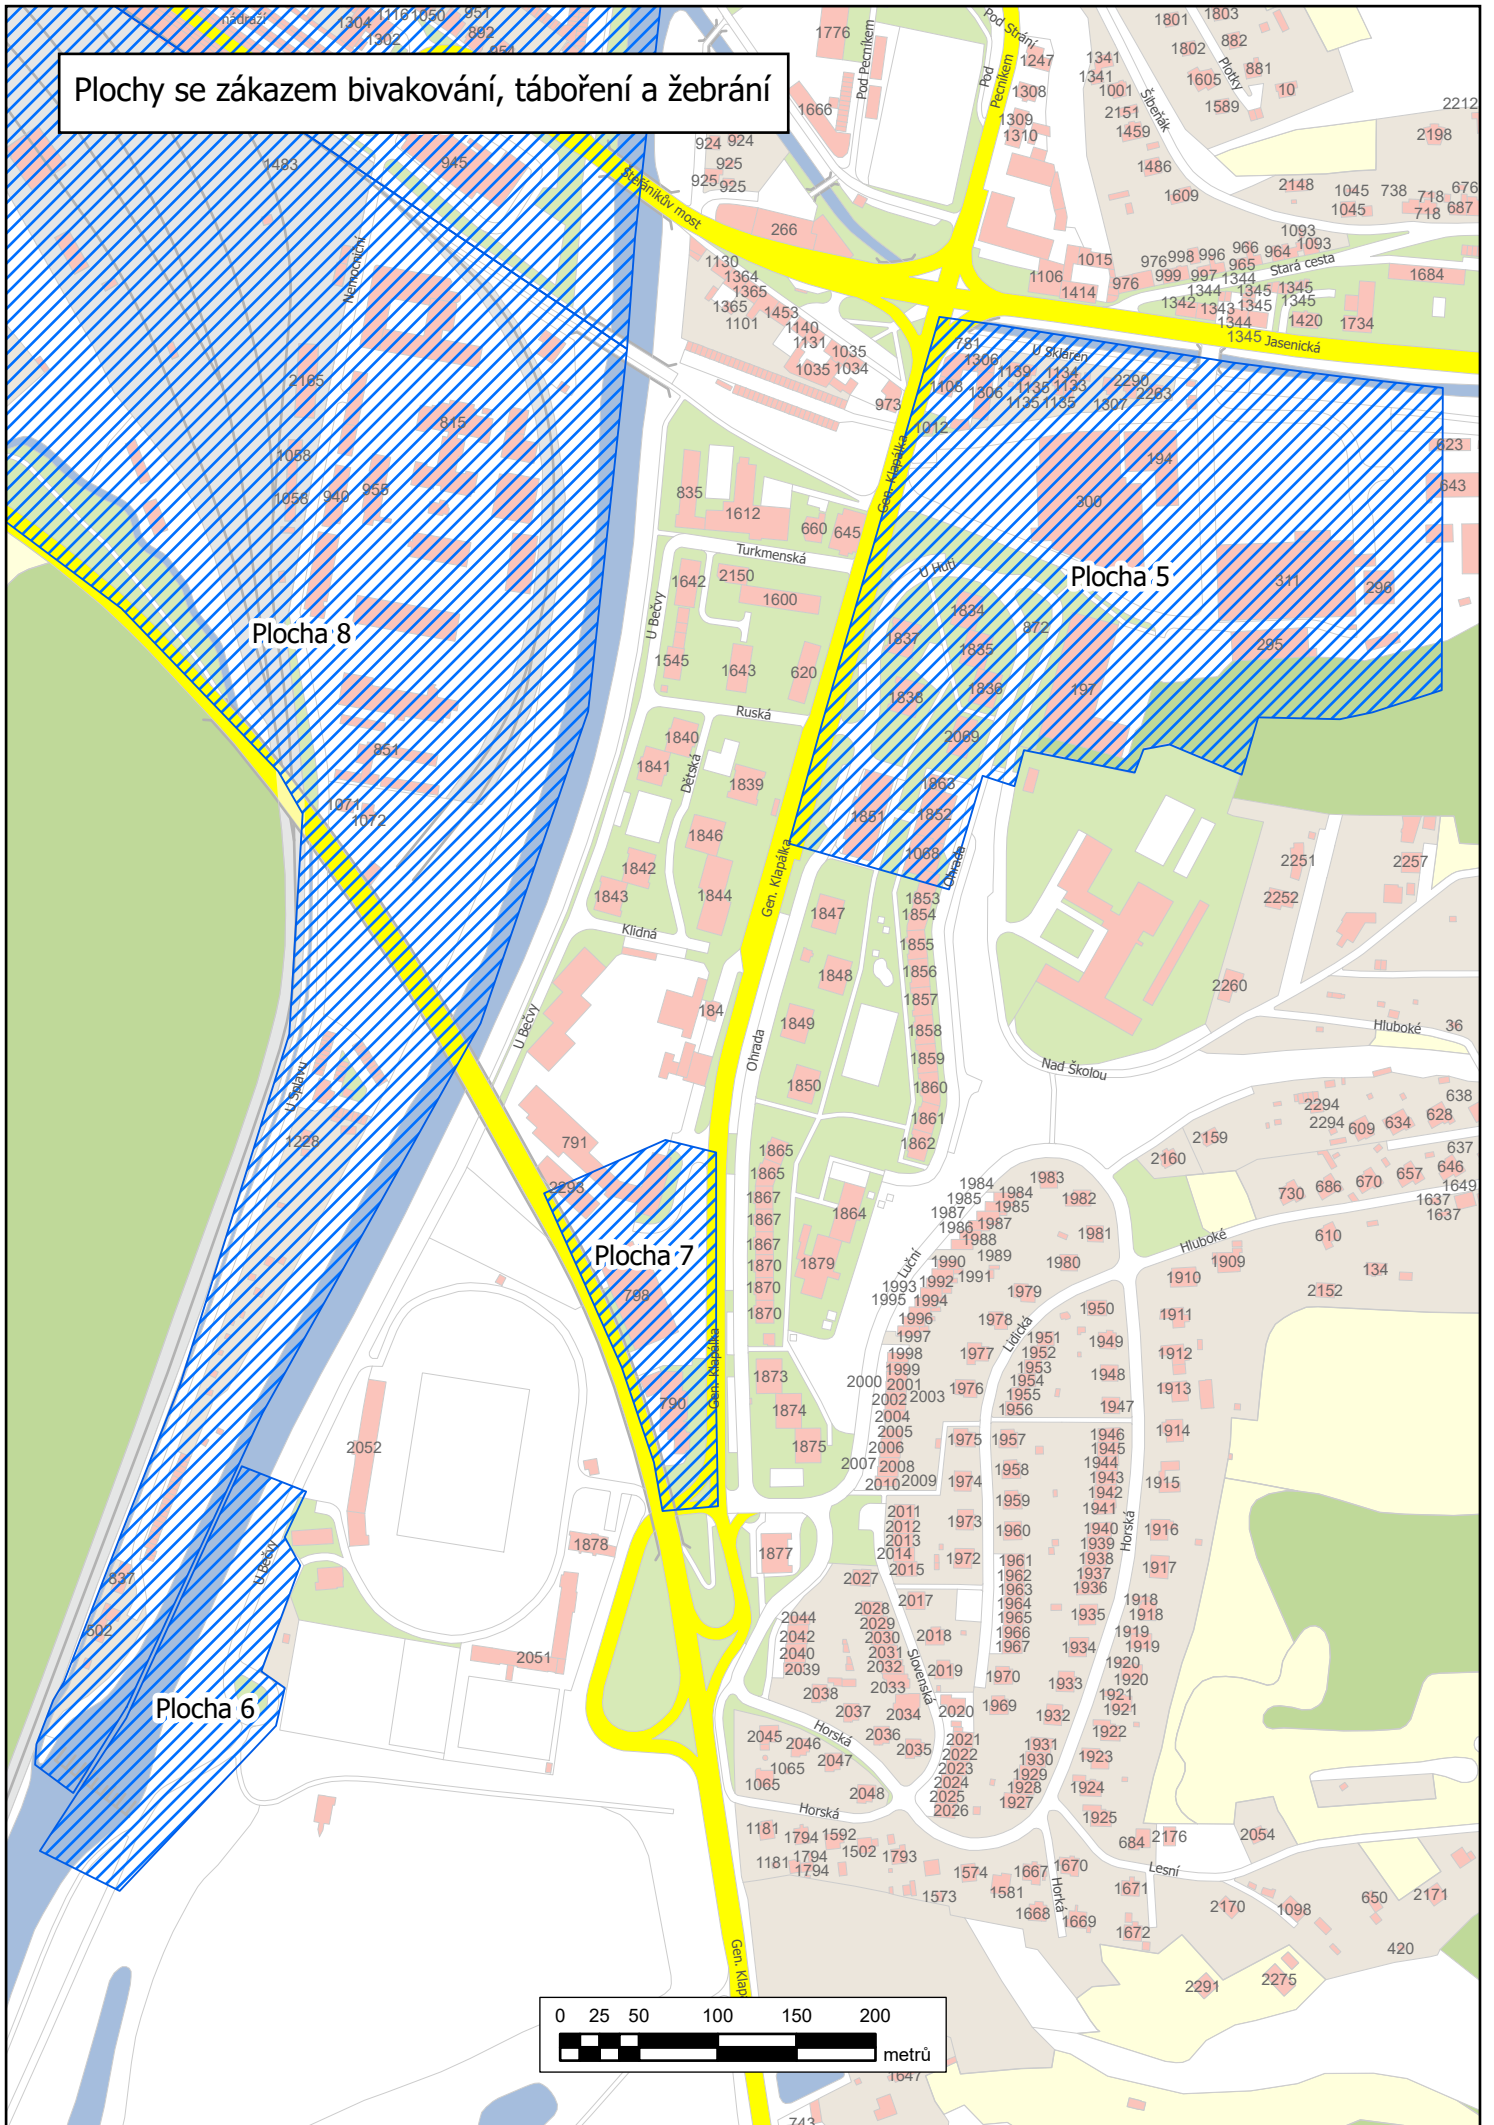

Vymezení míst, kde je stanoven zákaz bivakování, táboření a žebrání:

Plocha 1

ul. Mostecká, Dolní náměstí, ul. Na Příkopě, ul. Hlásenka, ul. Smetanova, ul. Svárov, ul. Nádražní, ul. Zahradní, ul. Havlíčkova, ul. Kobzáňova, ul. Žerotínova, náměstí Svobody, ul. Tyršova, včetně parku Panská zahrada, ul. Sušilova, ul. U Hřiště, ul. Na Plavisku, ul. Na Kamencoch, ul. Nemocniční, nábřeží a břehy řeky Bečvy od mostu na ul. Mostecká po bývalý železniční most za poliklinikou

Plocha 5

okolí nákupních center Kaufland a Hypernova, ul. Jasenická, ul. U Skláren, ul. Gen. Klapálka, ul. U Hutí, ul. Ohrada

Plocha 6

odpočinková zóna u splavu na řece Bečvě u atletického stadionu na Ohradě, ul. U Bečvy

Plocha 7

okolí nákupního centra Lidl, ul. Gen. Klapálka

Plocha 8

ul. Mostecká, ul. Krátká, ul. Na Dolansku, ul. U Křivačkány, ul. Na Deltě, ul. Na Lapači, ul. U Sandriku, ul. Štěpánská, ul. U Trati, ul. Příčná, ul. Benátky, ul. Pod Žamboškou, ul. Nemocniční, veřejně přístupné plochy u splavu na řece Bečvě v ul. U Splavu

Plocha 9

Plocha 1

Plocha 8

Plochy se zákazem bivačování, táboření a žebrání

Plochy se zákazem bivakování, táboření a žebrání

Oblasti zákazu krmení