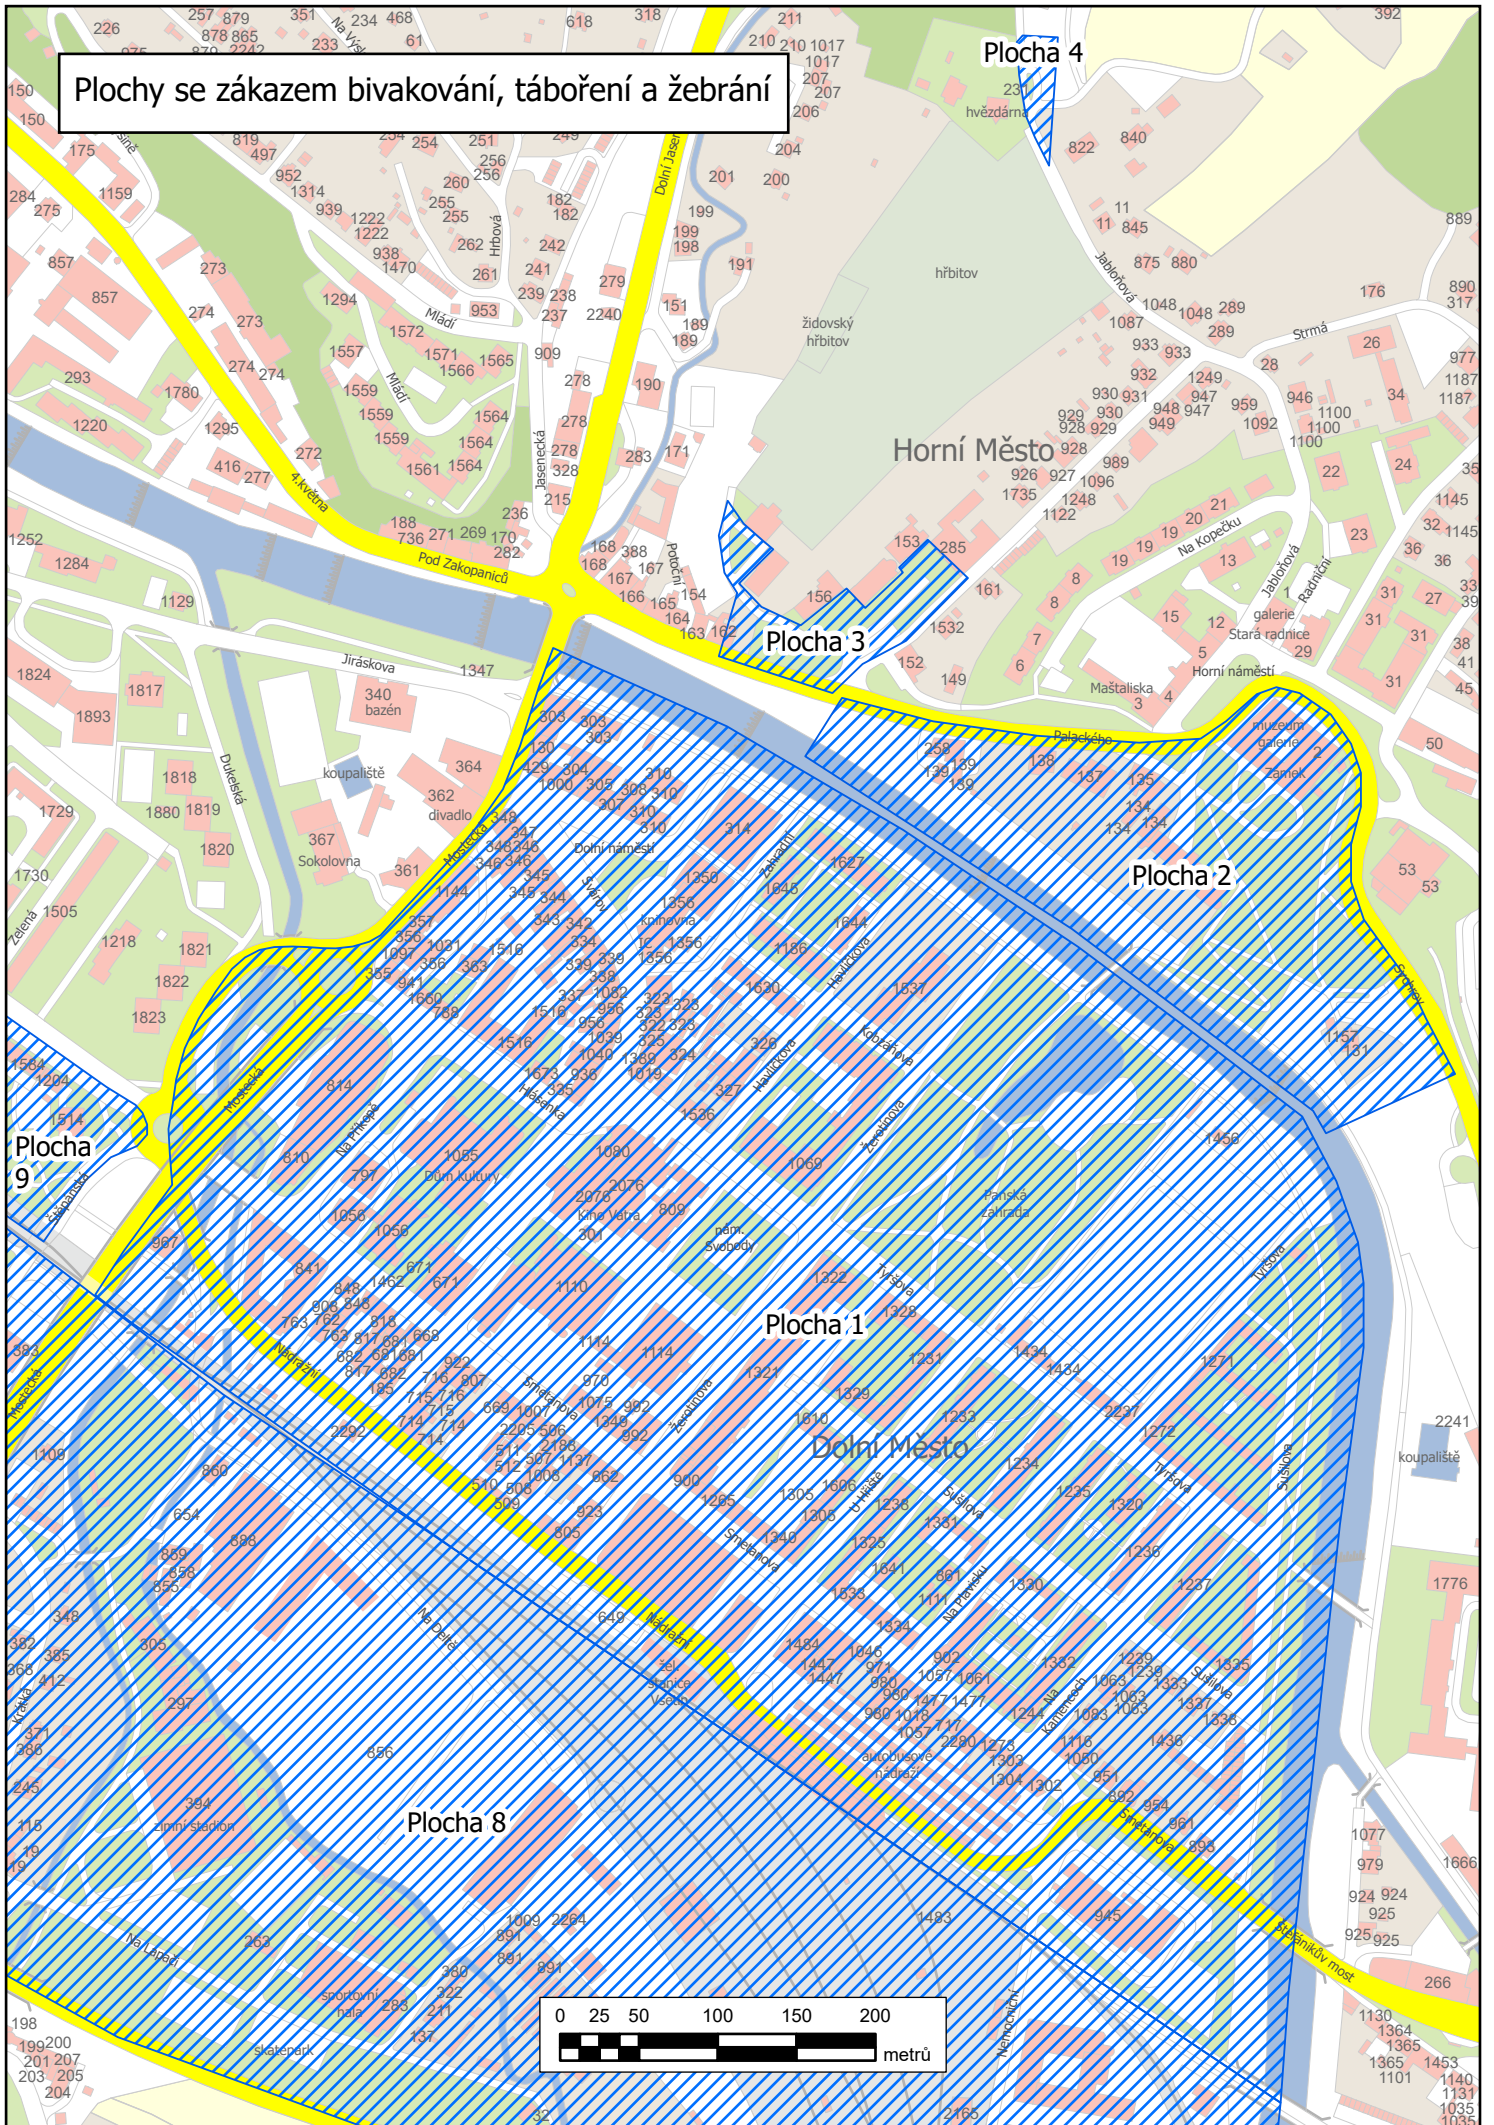

Plochy se zákazem bivakování, táboření a žebrání

Plocha 4

Plocha 3

Plocha 2

Plocha 9

Plocha 1

Plocha 8