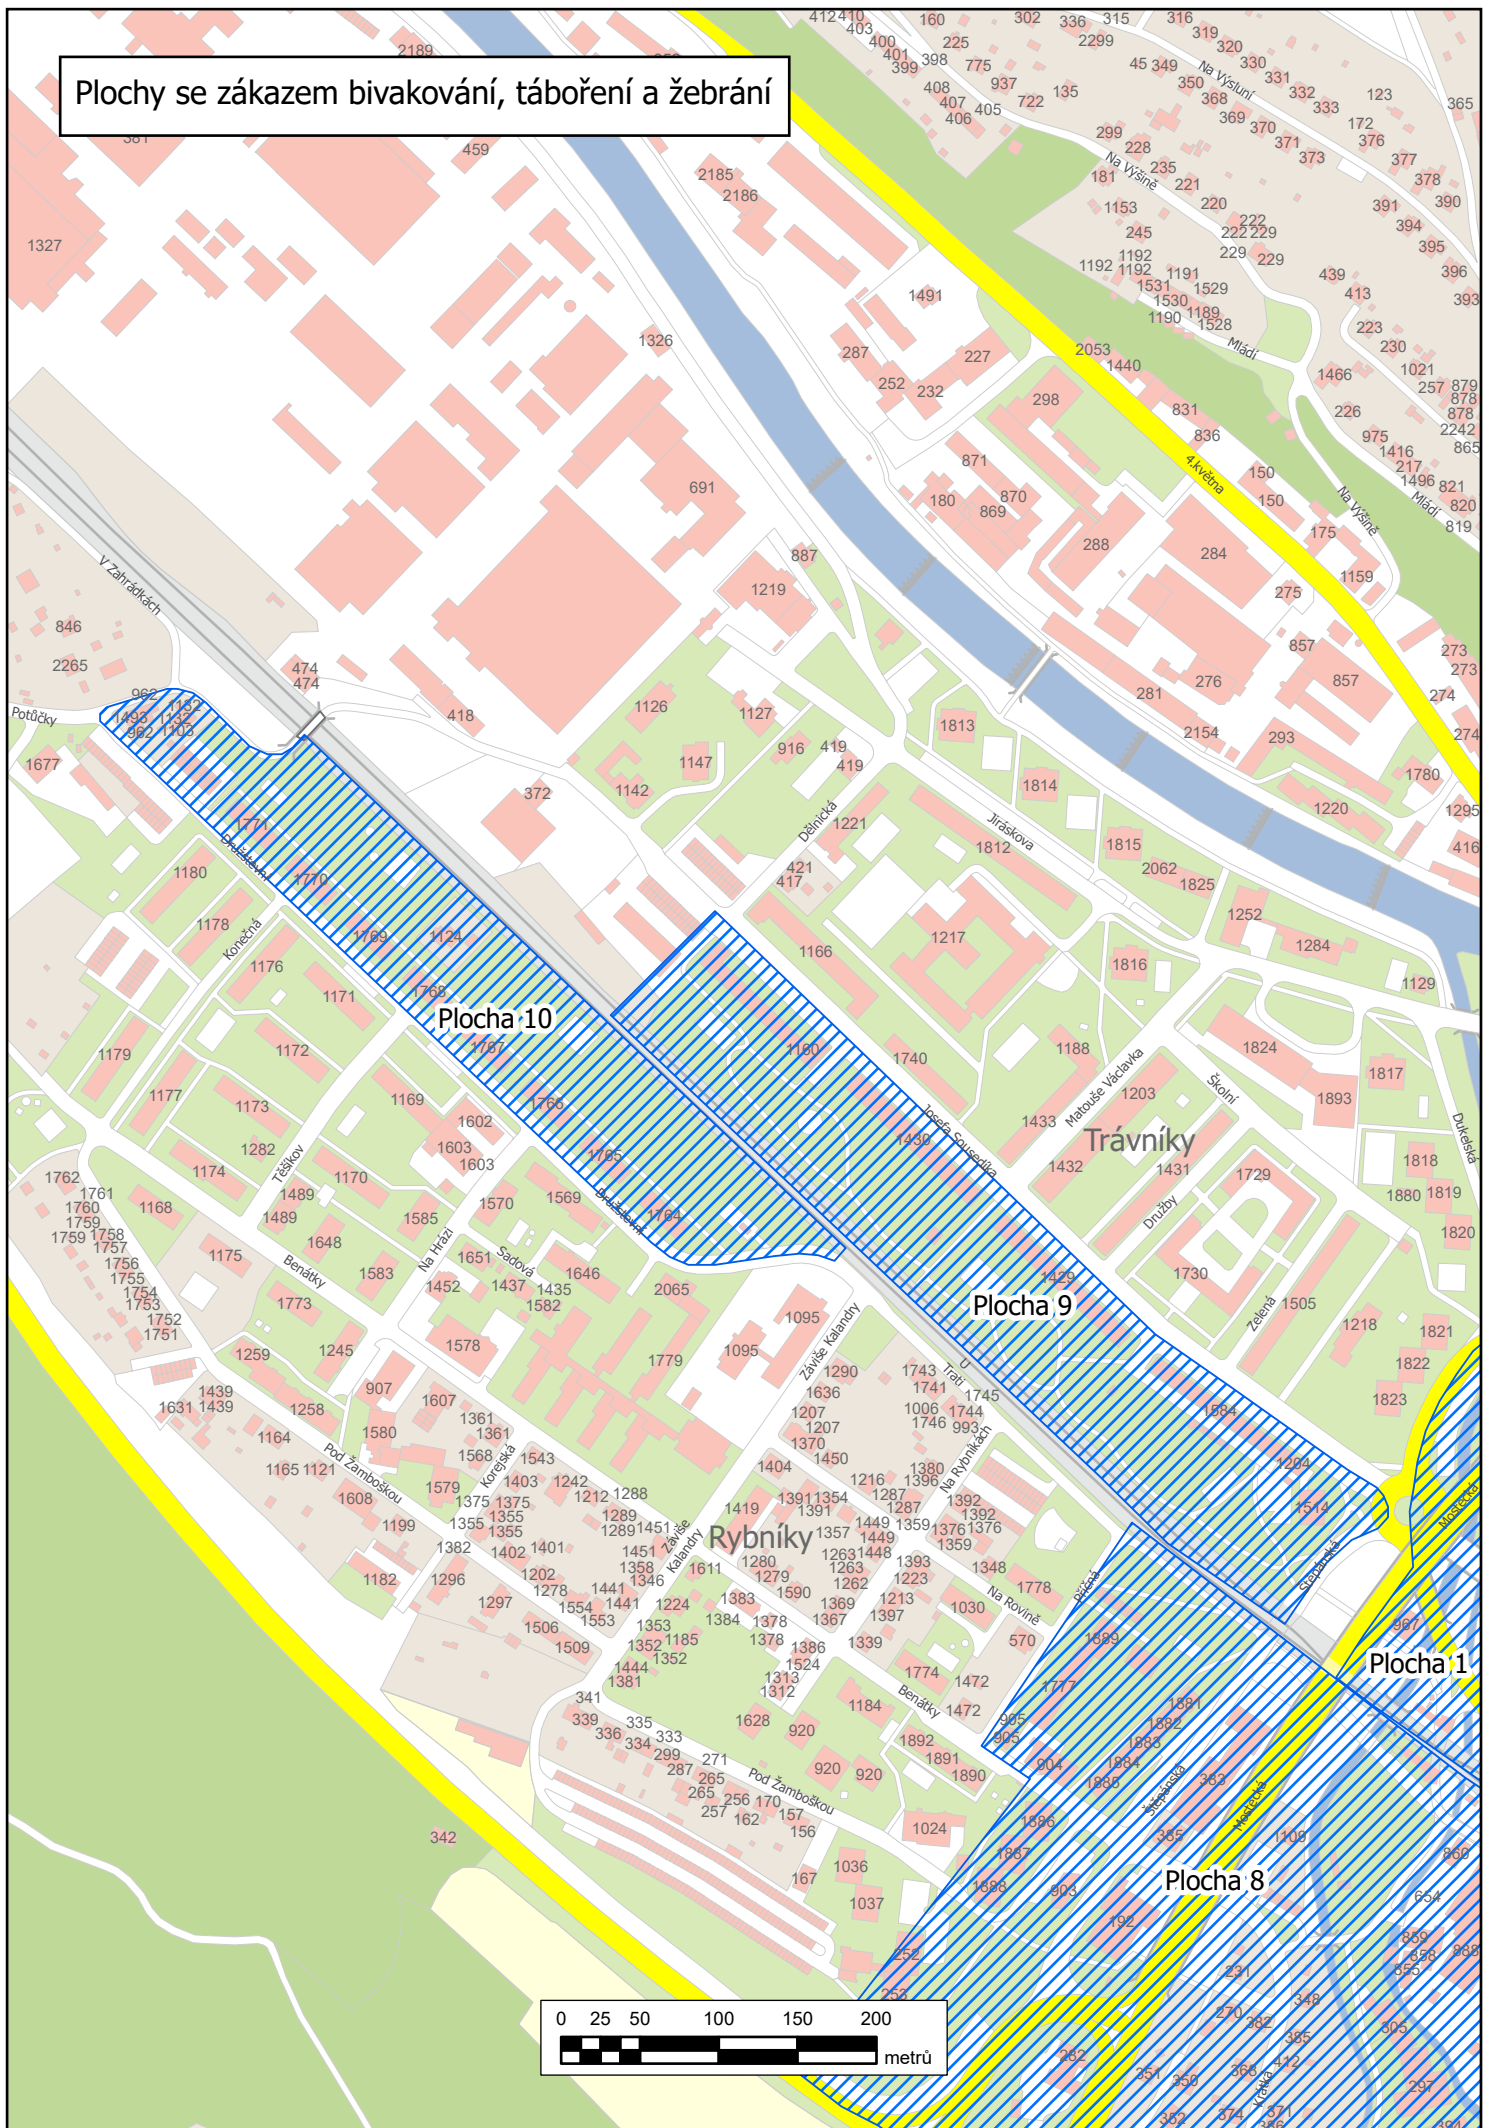

Plochy se zákazem bivačování, táboření a žebrání