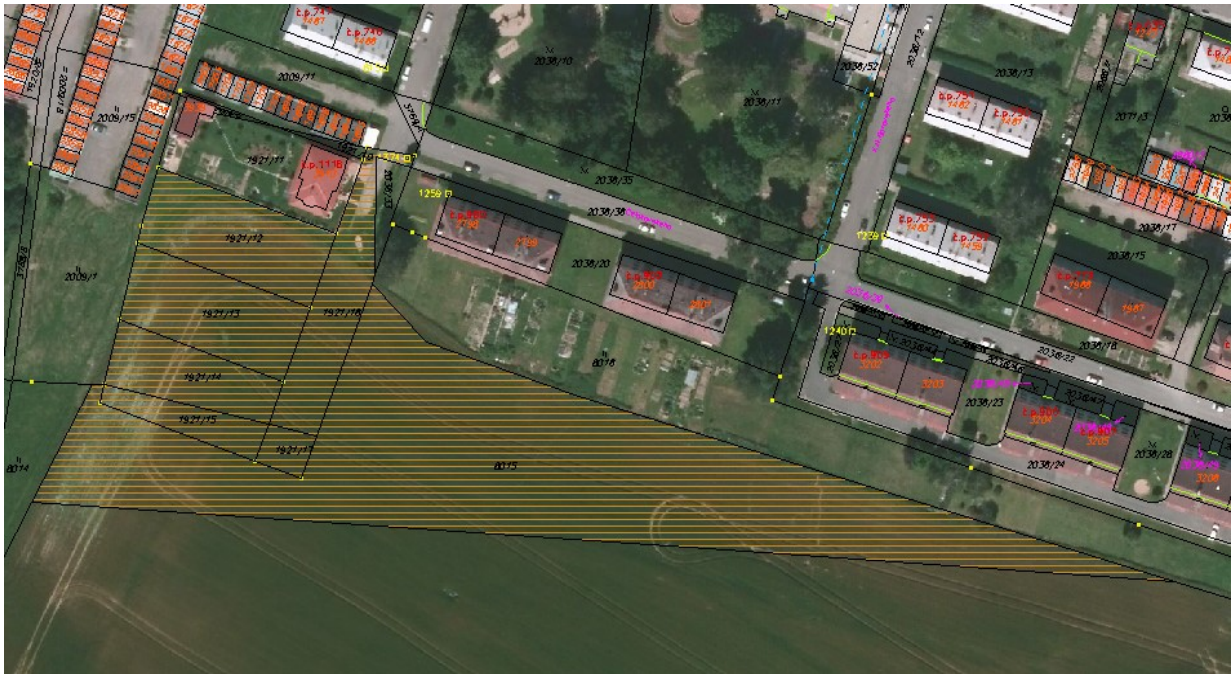

Příloha č. 1 k obecně závazné vyhlášce města Lanškroun č. 3/2016, kterou se stanovují pravidla pro pohyb psů na veřejném prostranství ve městě Lanškroun

Lokalita tzv. Minářáku (ppč. 1921/12, ppč. 1921/13, ppč. 1921/14, ppč. 1921/15, ppč. 1921/16, ppč. 1921/17 a ppč. 8015 vše v k. ú. Lanškroun)

Travnatá plocha za škvárovým hřištěm na ulici Vančurova (ppč. 342, ppč. 343/1 v k. ú. Dolní Třešňovec)

Bývalé cvičiště (ppč. 3889/2 a ppč. 3428)