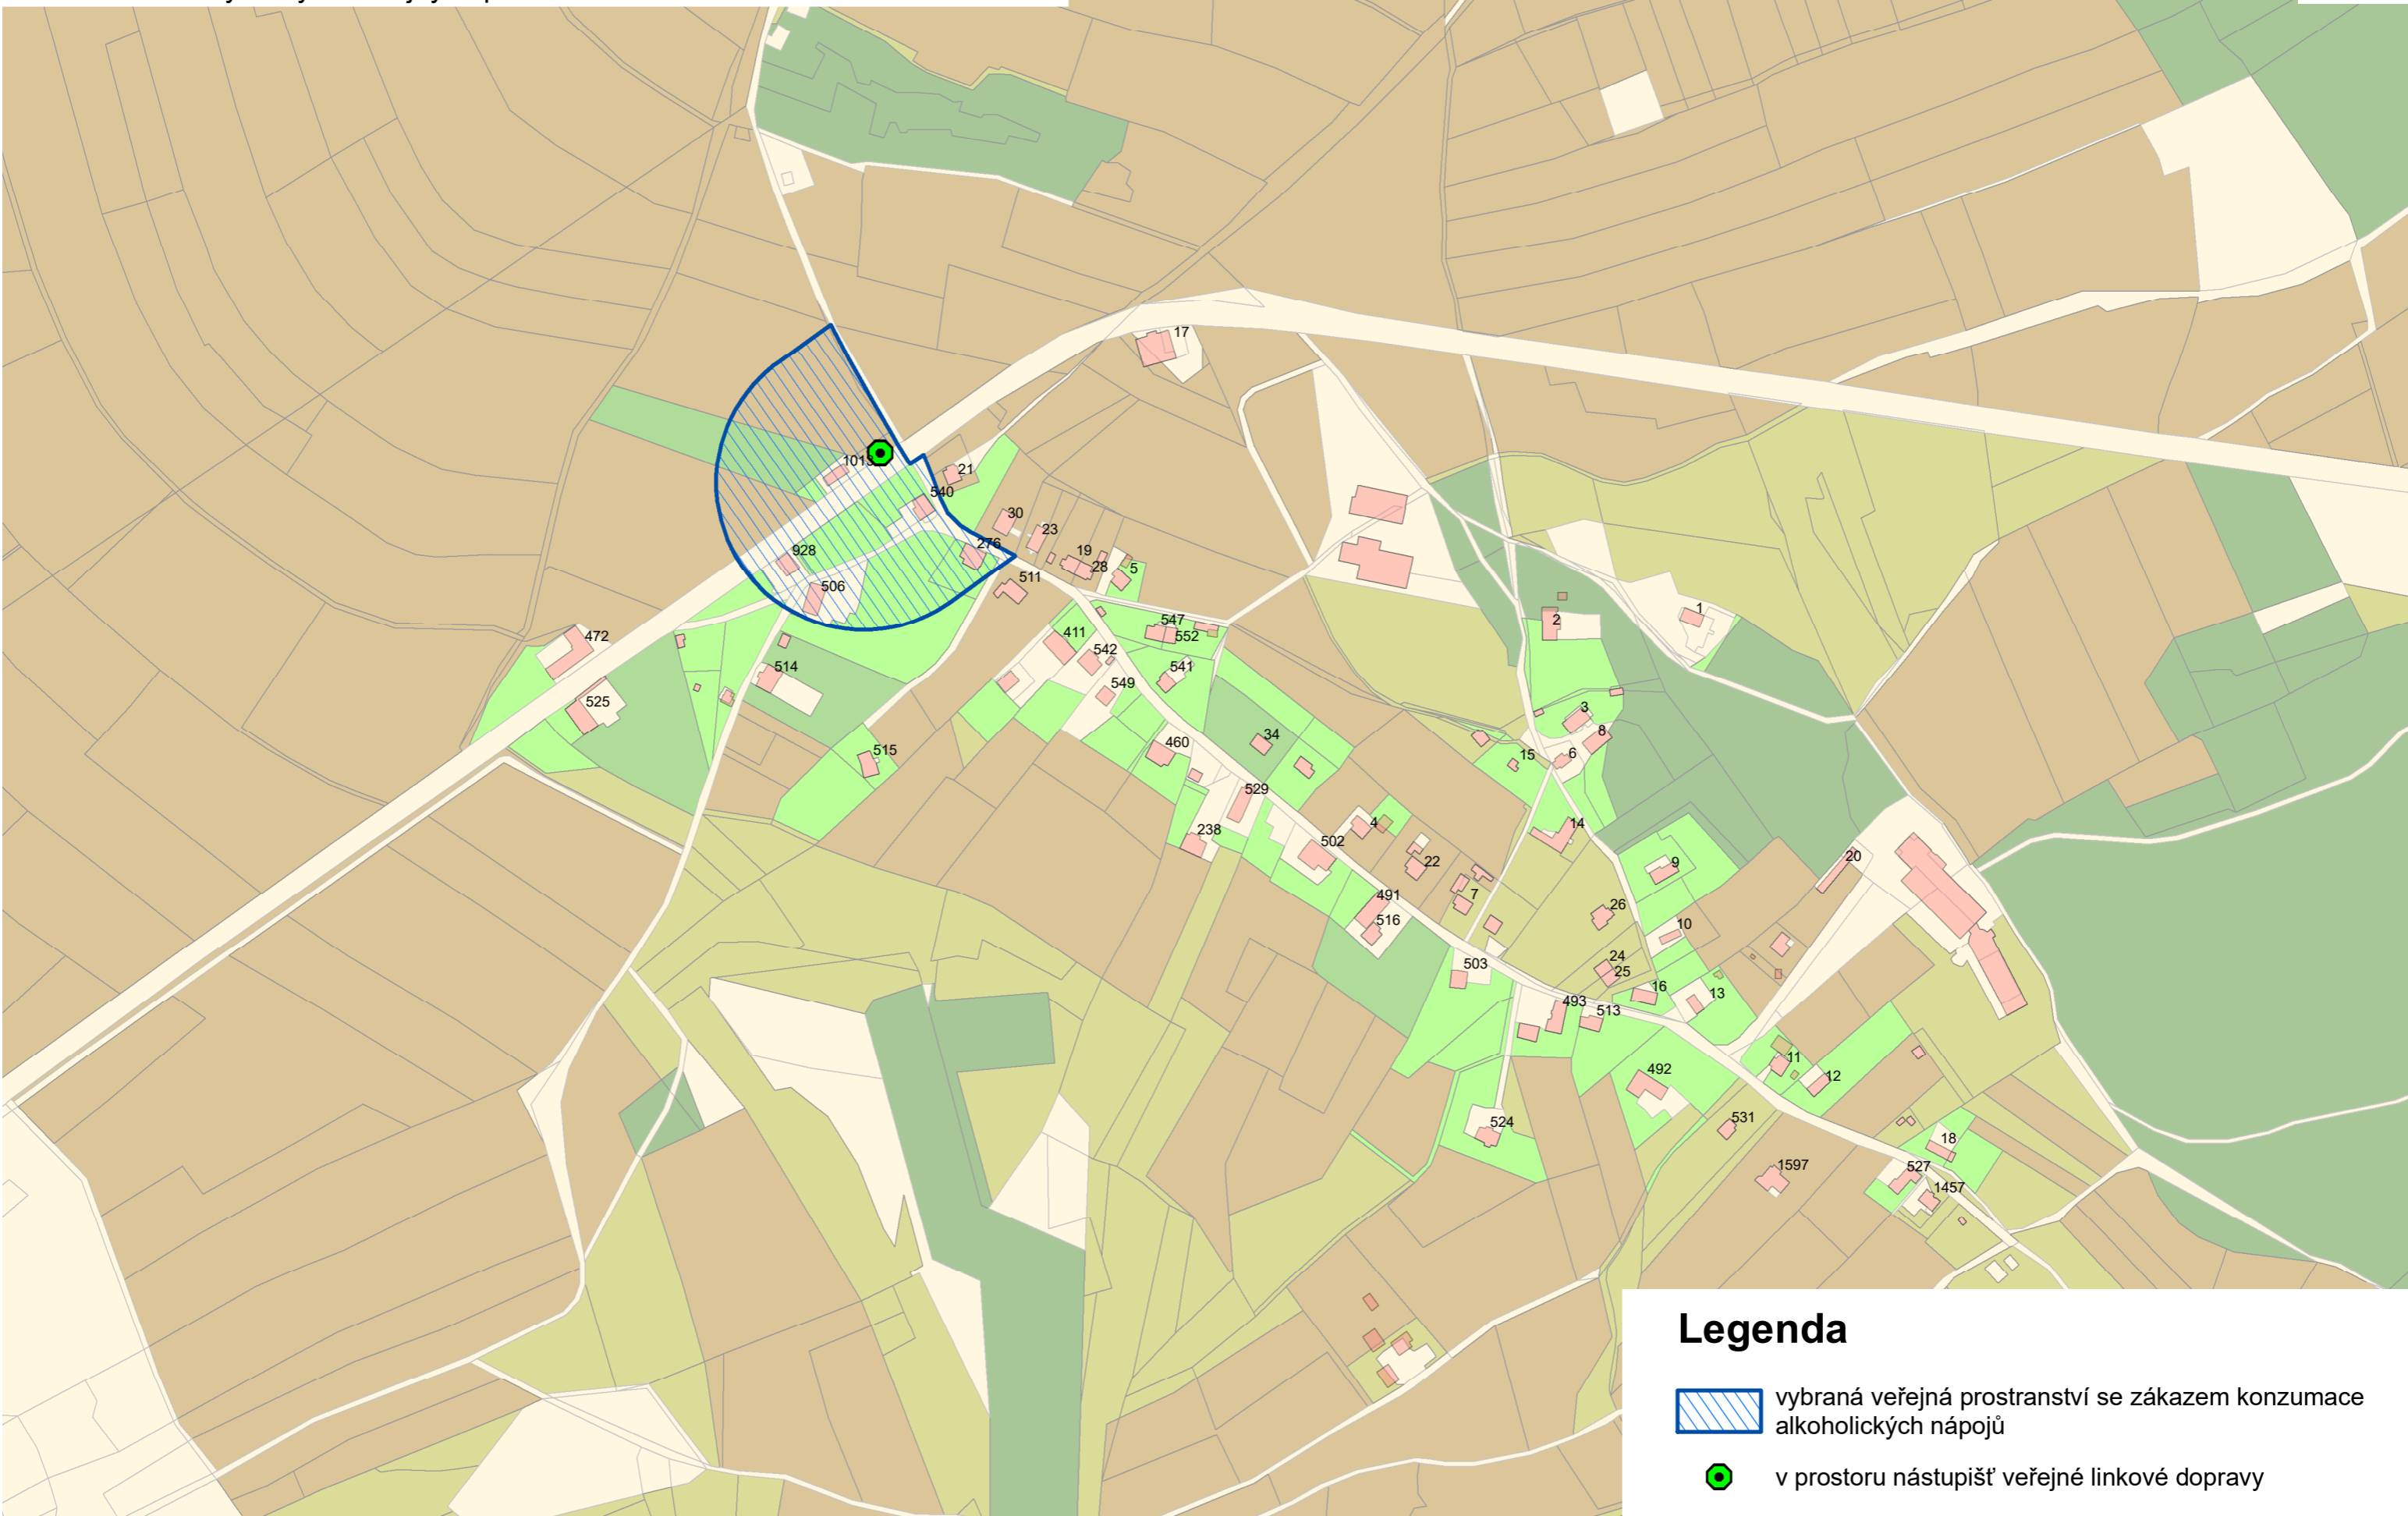

HLINSKO - místní část Čertovina

Příloha č. 1 k OZV, o zákazu konzumace alkoholických nápojů
na vybraných veřejných prostranstvích

Legenda

-  vybraná veřejná prostranství se zákazem konzumace alkoholických nápojů
-  v prostoru nástupišť veřejné linkové dopravy