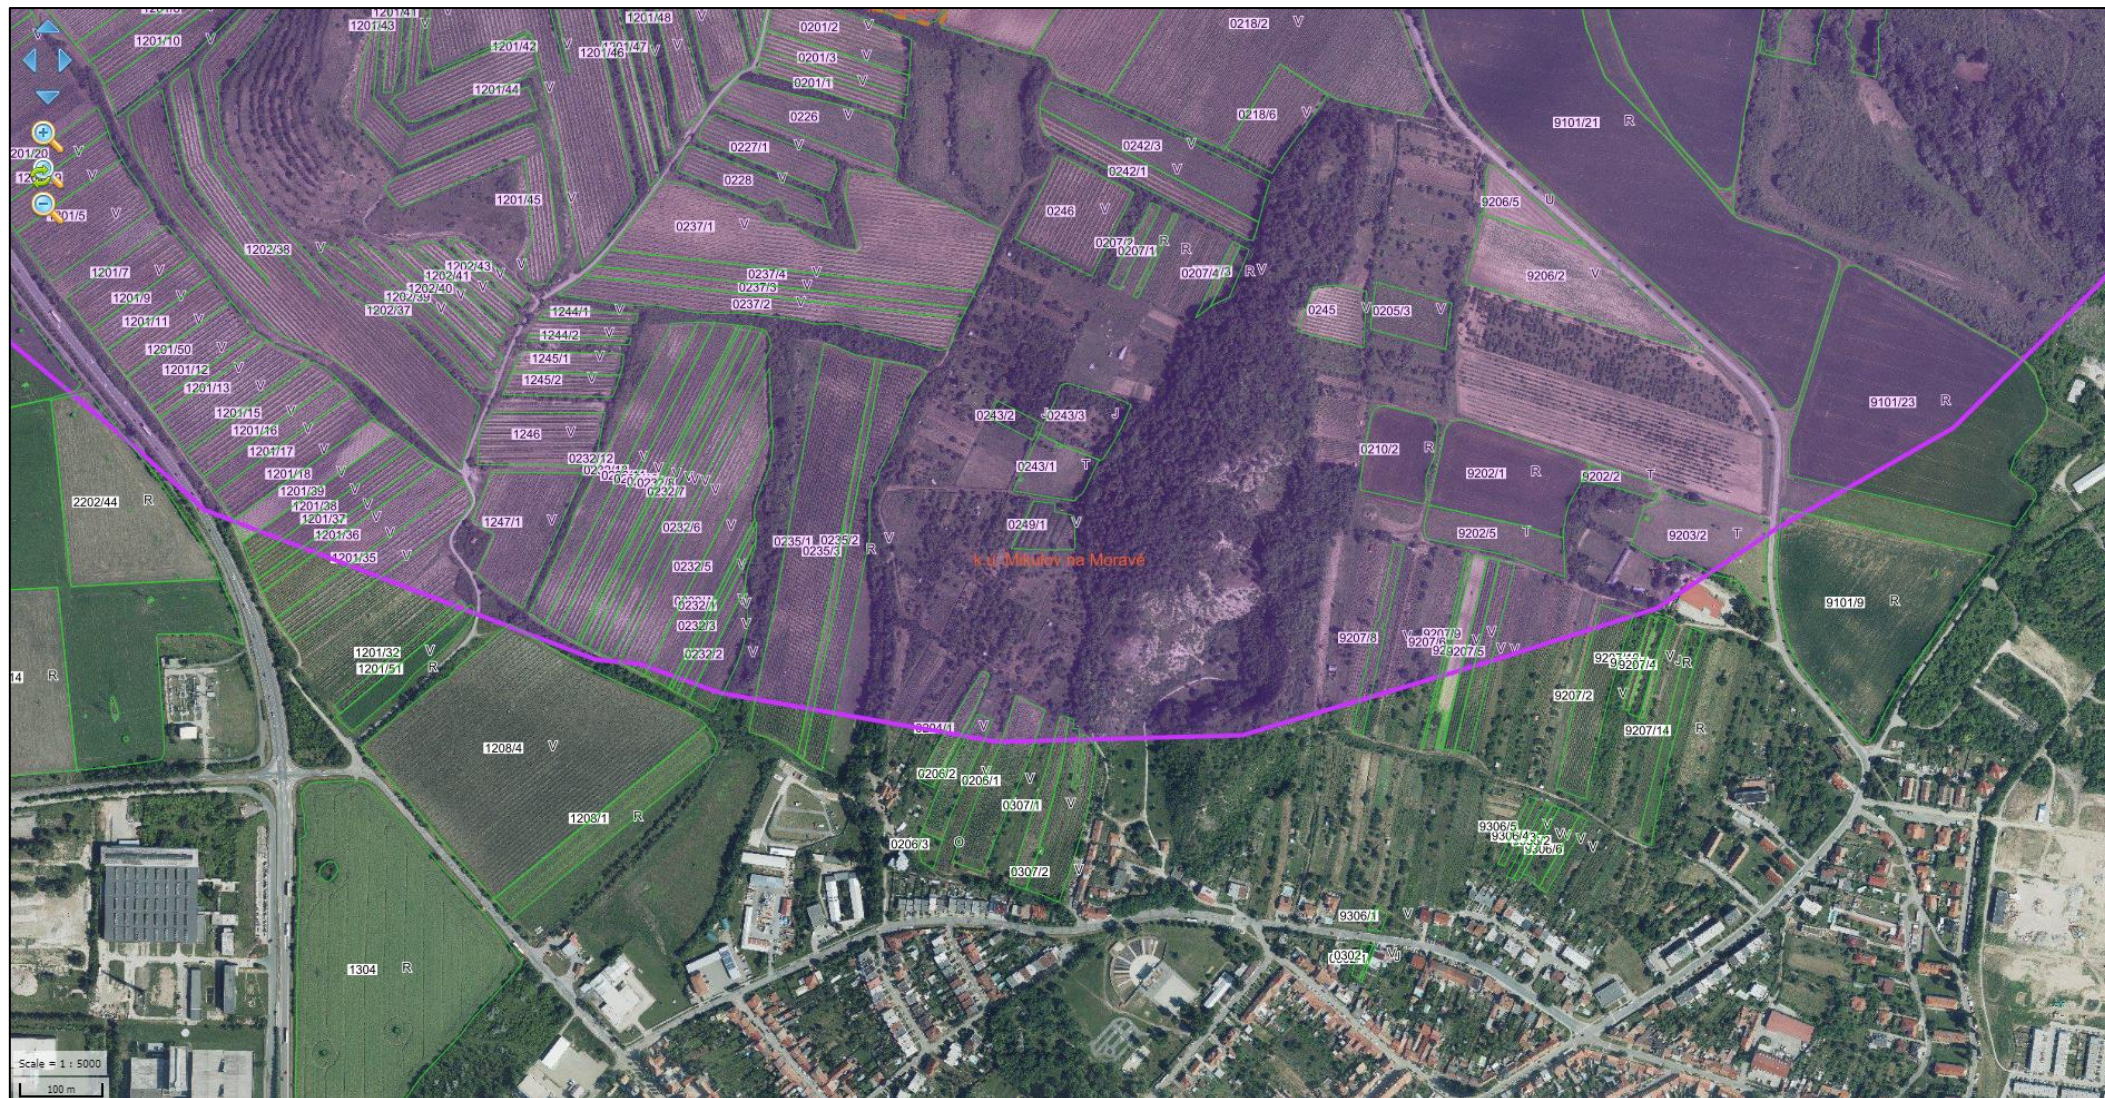

Mapa hranice vymezeného území v k. ú. Bavyry – výřez B

vymezené území Bavyry 2023

díly půdních bloků dle Evidence půdy podle uživatelských vztahů LPIS

V – vinice; T – trvalý travní porost; S – ovocný sad; R – orná půda; G – travní porost na orné půdě; U – úhor; J – jiná trvalá kultura; O – jiná kultura