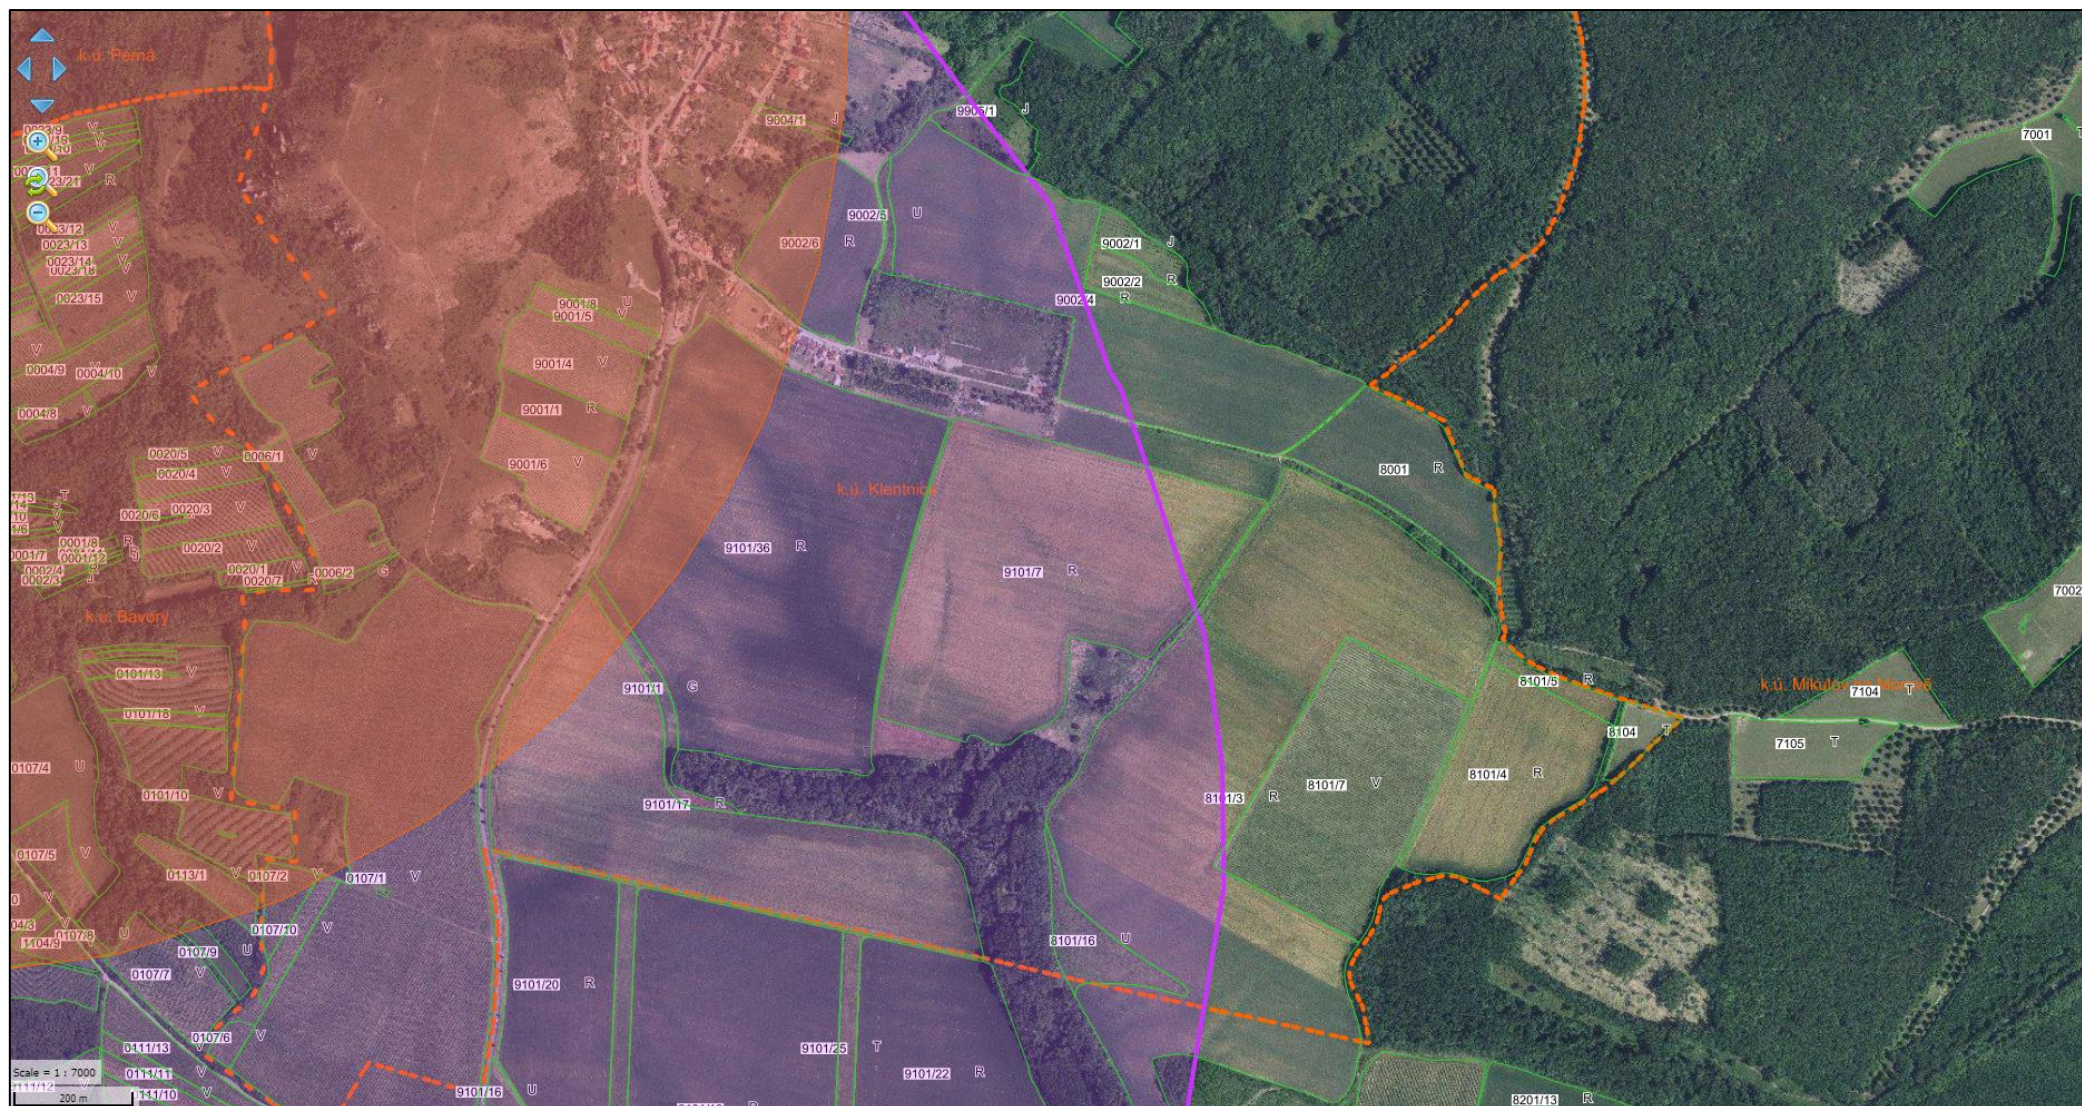

Mapa hranice vymezeného území v k. ú. Bavorý – výřez C

 vymezené území Bavorý 2023       vymezené území Perná 2022

 2901/4 díly půdních bloků dle Evidence půdy podle uživatelských vztahů LPIS

V – vinice; T – trvalý travní porost; S – ovocný sad; R – orná půda; G – travní porost na orné půdě; U – úhor; J – jiná trvalá kultura; O – jiná kultura