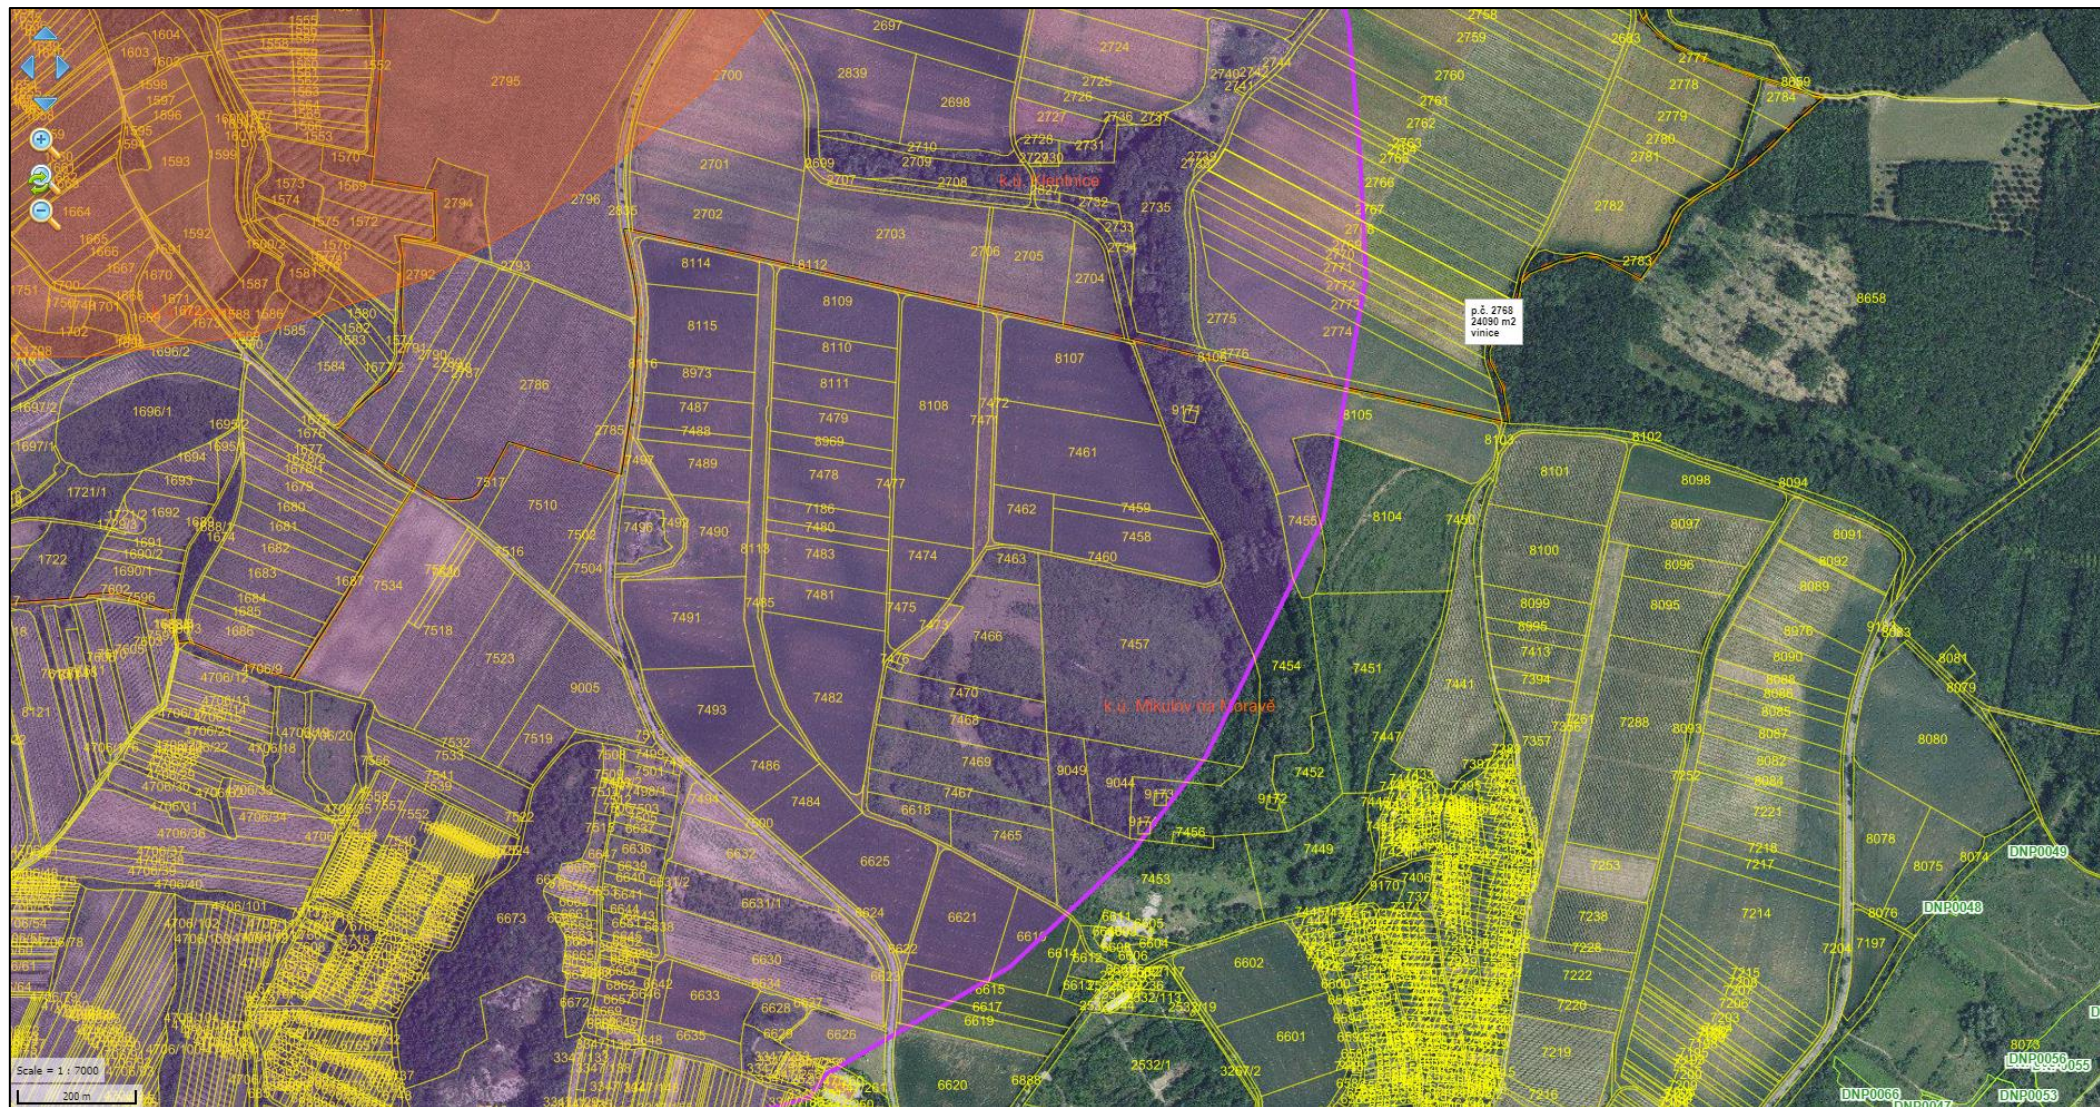

Mapa hranice vymezeného území v k. ú. Bavyry – výřez F

 vymezené území Bavyry 2023

 1667 parc. č. dle Katastru nemovitostí