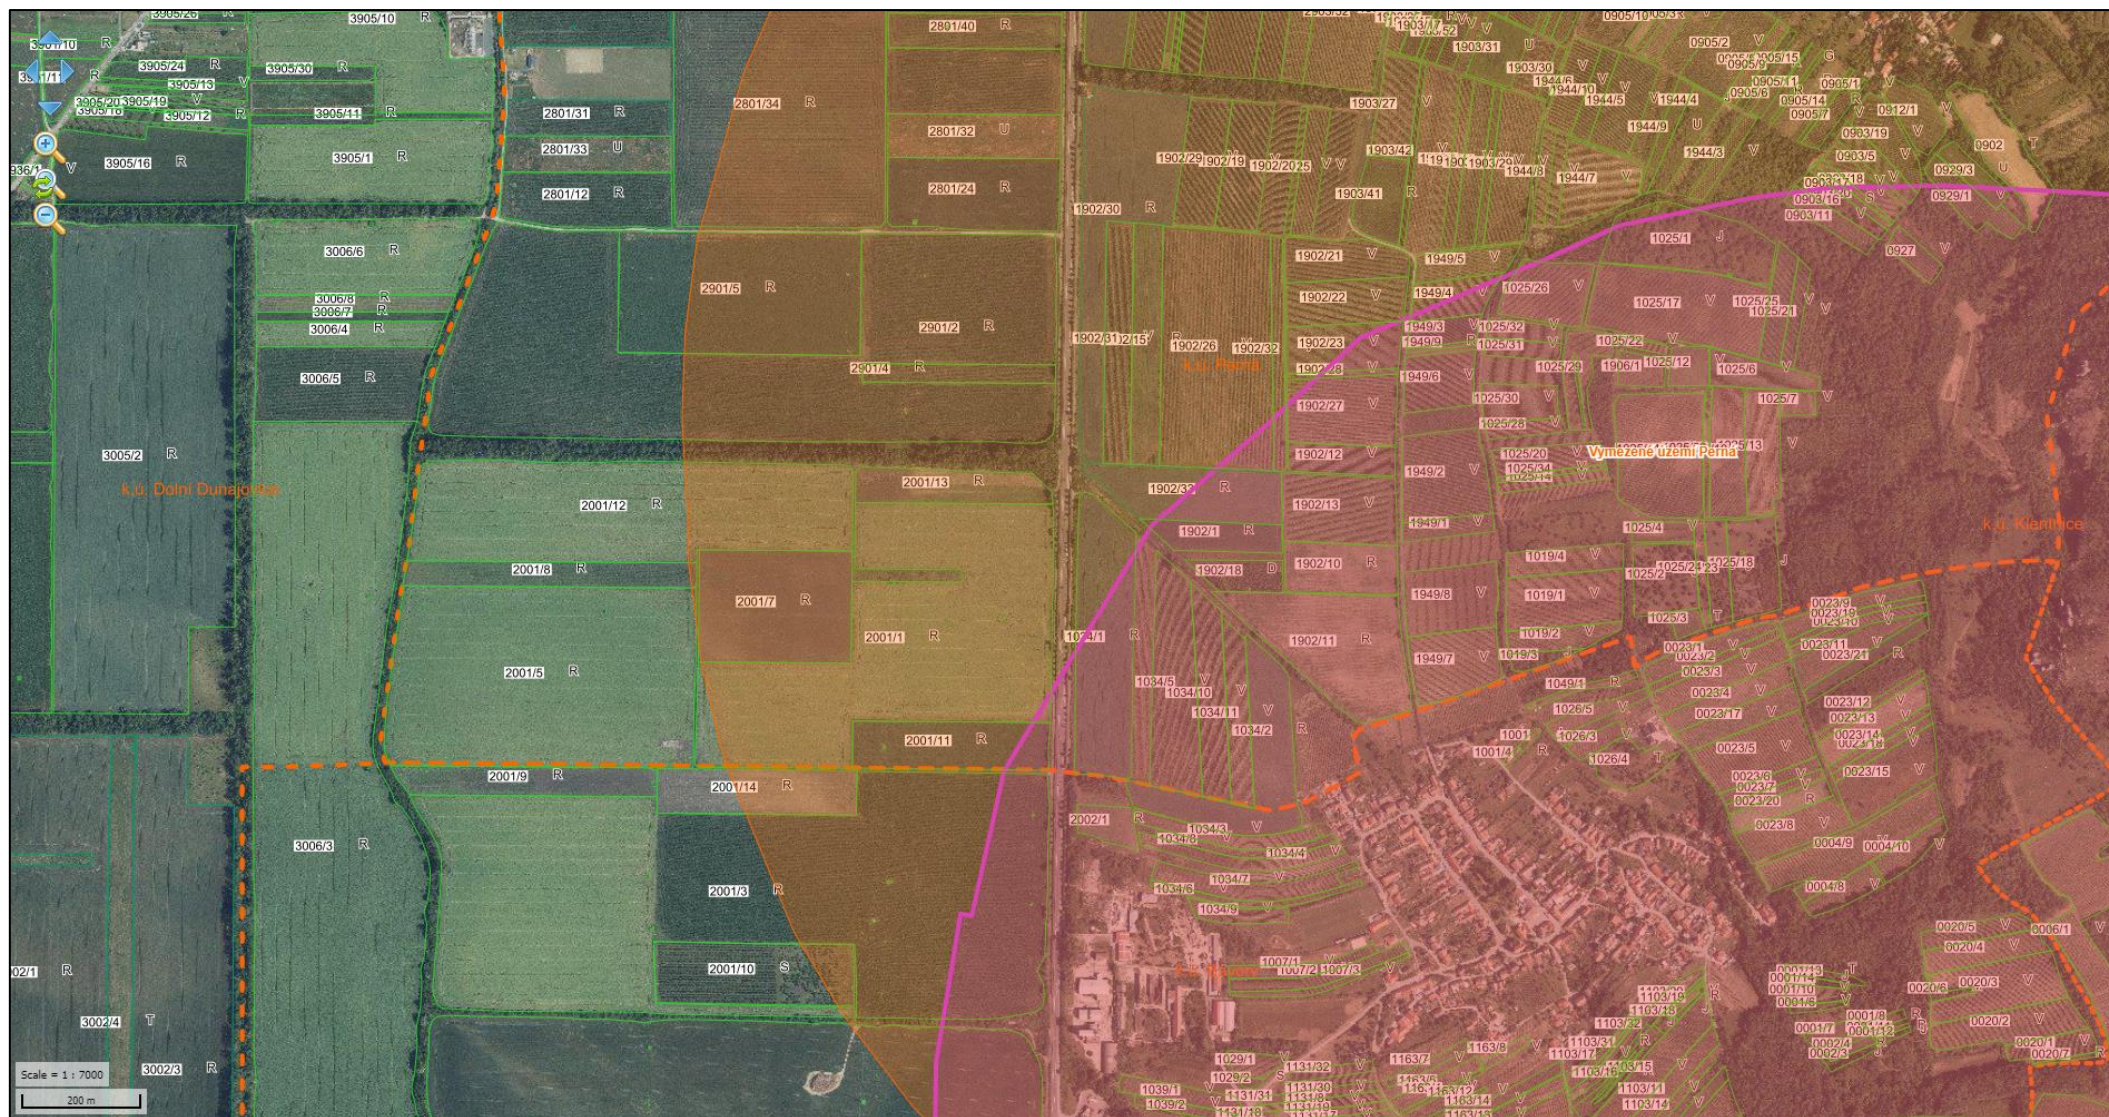

Mapa hranice vymezeného území v k. ú. Bavyry – výřez I

 vymezené území Bavyry 2023       vymezené území Perná 2022

 2901/4 díly půdních bloků dle Evidence půdy podle uživatelských vztahů LPIS

V – vinice; T – trvalý travní porost; S – ovocný sad; R – orná půda; G – travní porost na orné půdě; U – úhor; J – jiná trvalá kultura; O – jiná kultura