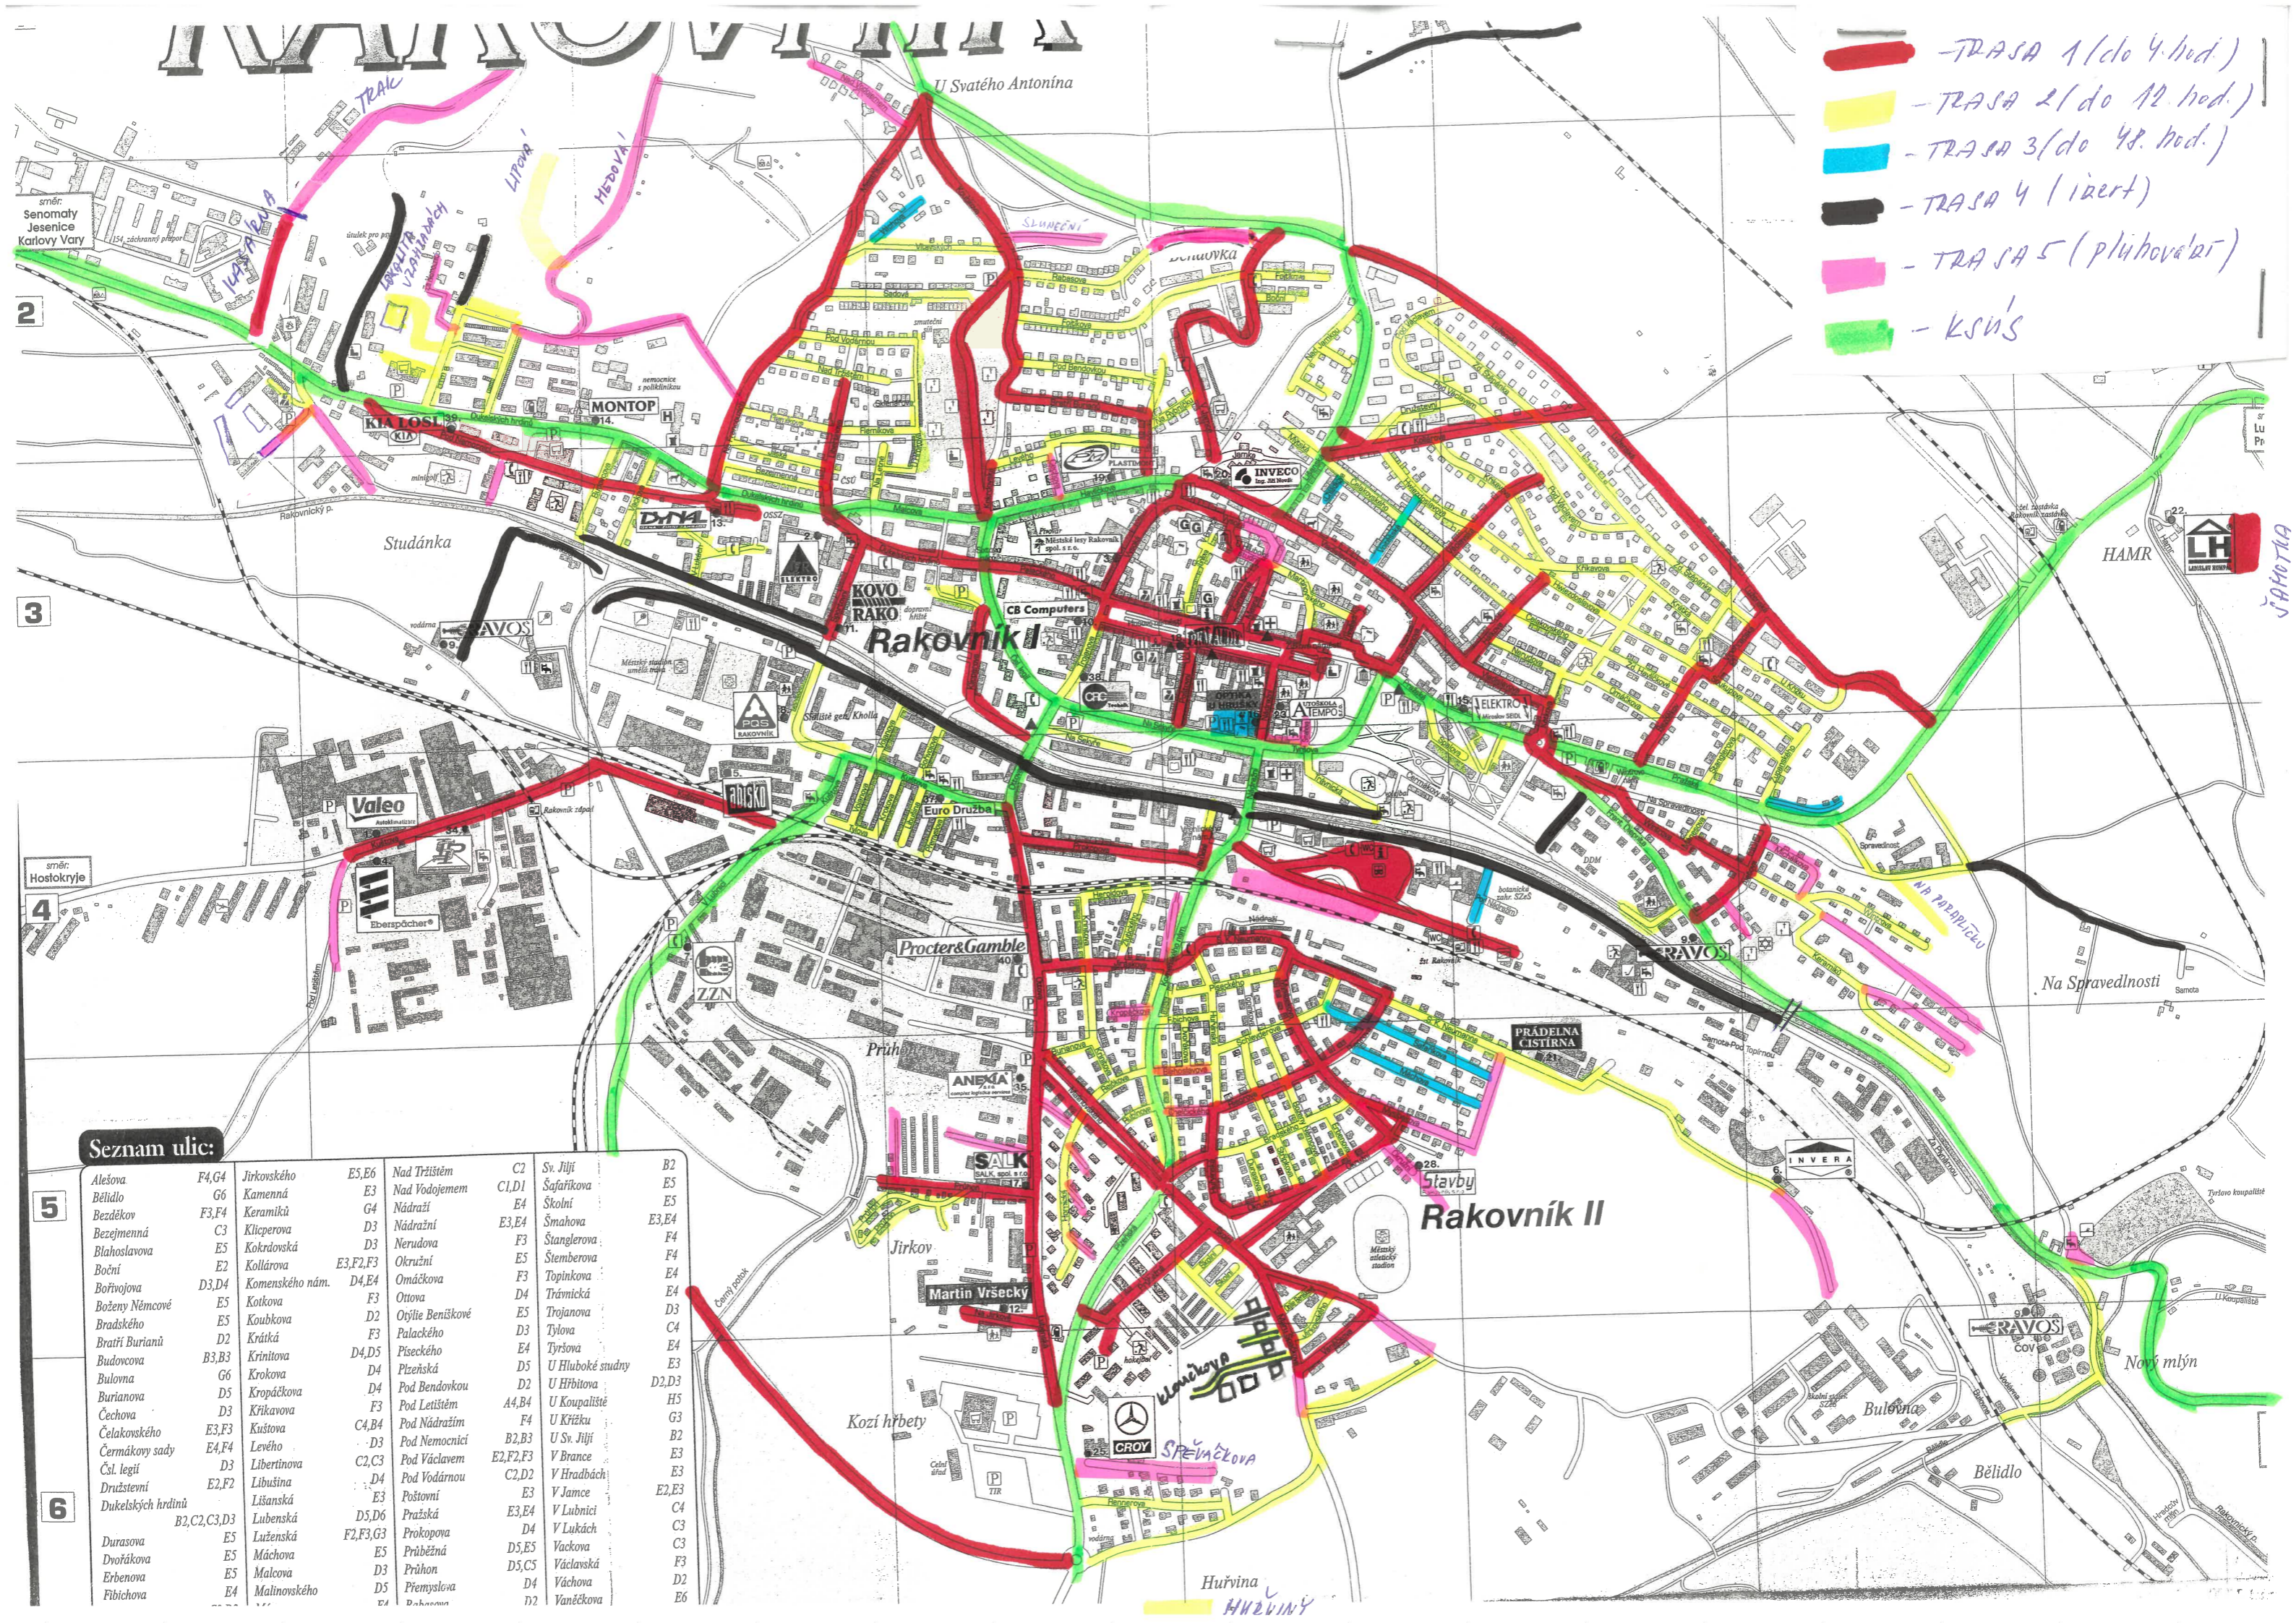

- █ - TRASA 1 (do 4 hod.)
- █ - TRASA 2 (do 12 hod.)
- █ - TRASA 3 (do 48 hod.)
- █ - TRASA 4 (izert)
- █ - TRASA 5 (pluhova'rt)
- █ - KSN'S

Seznam ulic:

Alešova	F4,G4	Jirkovského	E5,E6	Nad Trátištěm	C2	Sv. Jiljí	B2
Běládo	G6	Kamenná	E3	Nad Vodojemem	C1,D1	Šafaříkova	E5
Bezděkov	F3,F4	Keramiků	G4	Nádraží	E4	Školní	E5
Bezejmenná	C3	Kliperova	D3	Nádražní	E3,E4	Šmahova	E3,E4
Blahoslavova	E5	Kokrdovská	D3	Nerudova	F3	Štanglerova	F4
Boční	E2	Kollárova	E3,F2,F3	Okružní	F3	Štemberova	F4
Bořivojova	D3,D4	Komenského nám.	D4,E4	Omáčkova	F3	Topinkova	E4
Boženy Němcové	E5	Kotkova	F3	Ottova	D4	Trávnícká	E4
Bradského	E5	Koubkova	D2	Otylie Beniškové	E5	Trojanova	D3
Bratři Burianů	D2	Krátká	F3	Palackého	D3	Tylova	C4
Budovcova	B3,B3	Krintitova	D4,D5	Piseckého	E4	Tyršova	E4
Bulvona	G6	Krokova	D4	Plešská	D5	U Hluboké studny	E3
Burianova	D5	Kropáčkova	D4	Pod Bendovkou	D2	U Hibitova	D2,D3
Čechova	D3	Křikavova	F3	Pod Letištěm	A4,B4	U Koupaliště	H5
Čelakovského	E3,F3	Kuštova	C4,B4	Pod Nádražím	F4	U Křížku	G3
Čermákovy sady	E4,F4	Levého	D3	Pod Nemocnicí	B2,B3	U Sv. Jiljí	B2
Čsl. legií	D3	Libertinova	C2,C3	Pod Václavem	E2,F2,F3	V Brance	E3
Družstevní	E2,F2	Libušina	D4	Pod Vodárnou	C2,D2	V Hradbách	E3
Dukelských hrdinů	B2,C2,C3,D3	Lišanská	E3	Poštovní	E3,E4	V Jamec	E2,E3
Durasova	E5	Lubenská	D5,D6	Pražská	E3,E4	V Lubnici	C4
Dvořákova	E5	Luženská	F2,F3,G3	Prokopova	D4	V Lukách	C3
Erbenova	E5	Máchova	E5	Prácheňská	D5,E5	Yakovova	C3
Fibichova	E4	Malinovského	D5	Práhon	D5,C5	Václavská	F3
				Přemyslova	D4	Váchova	D2
				Dukovanská	D5	Vaničková	E6

JAHOTKA