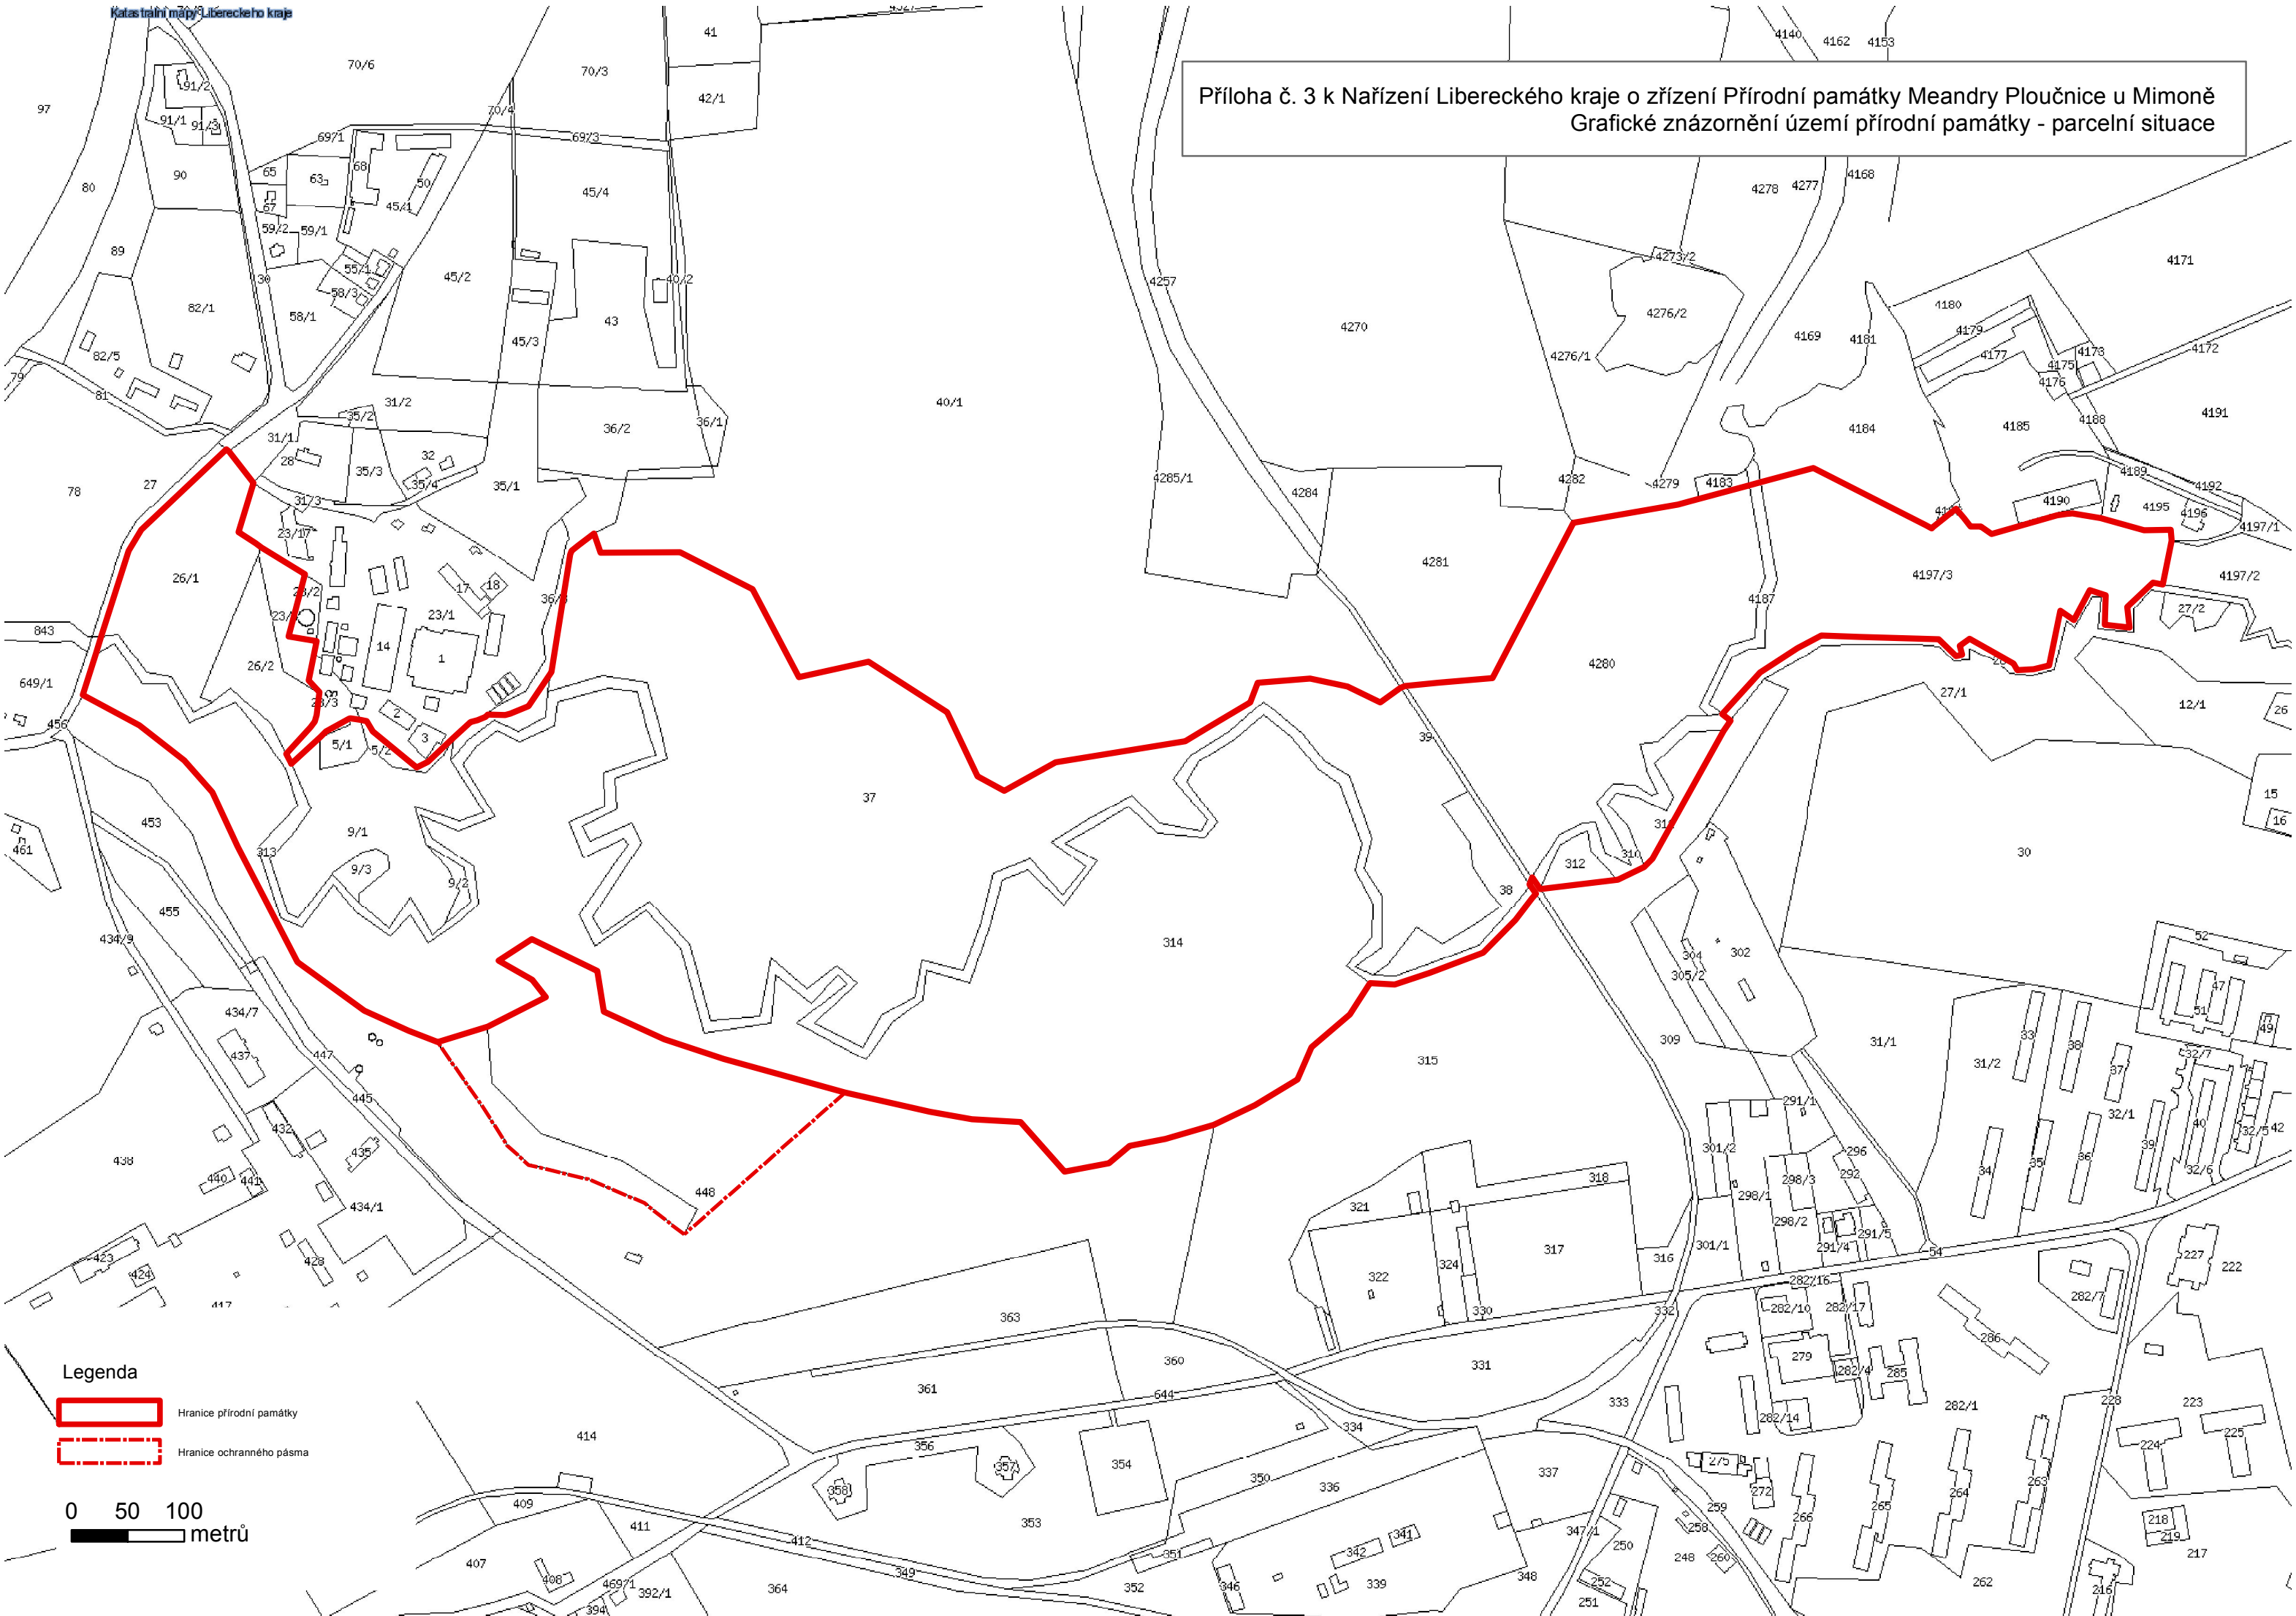

Příloha č. 3 k Nařízení Libereckého kraje o zřízení Přírodní památky Meandry Ploučnice u Mimoně
Grafické znázornění území přírodní památky - parcelní situace

Legenda
[Red solid line] Hranice přírodní památky
[Red dashed line] Hranice ochranného pásma

0 50 100
metrů