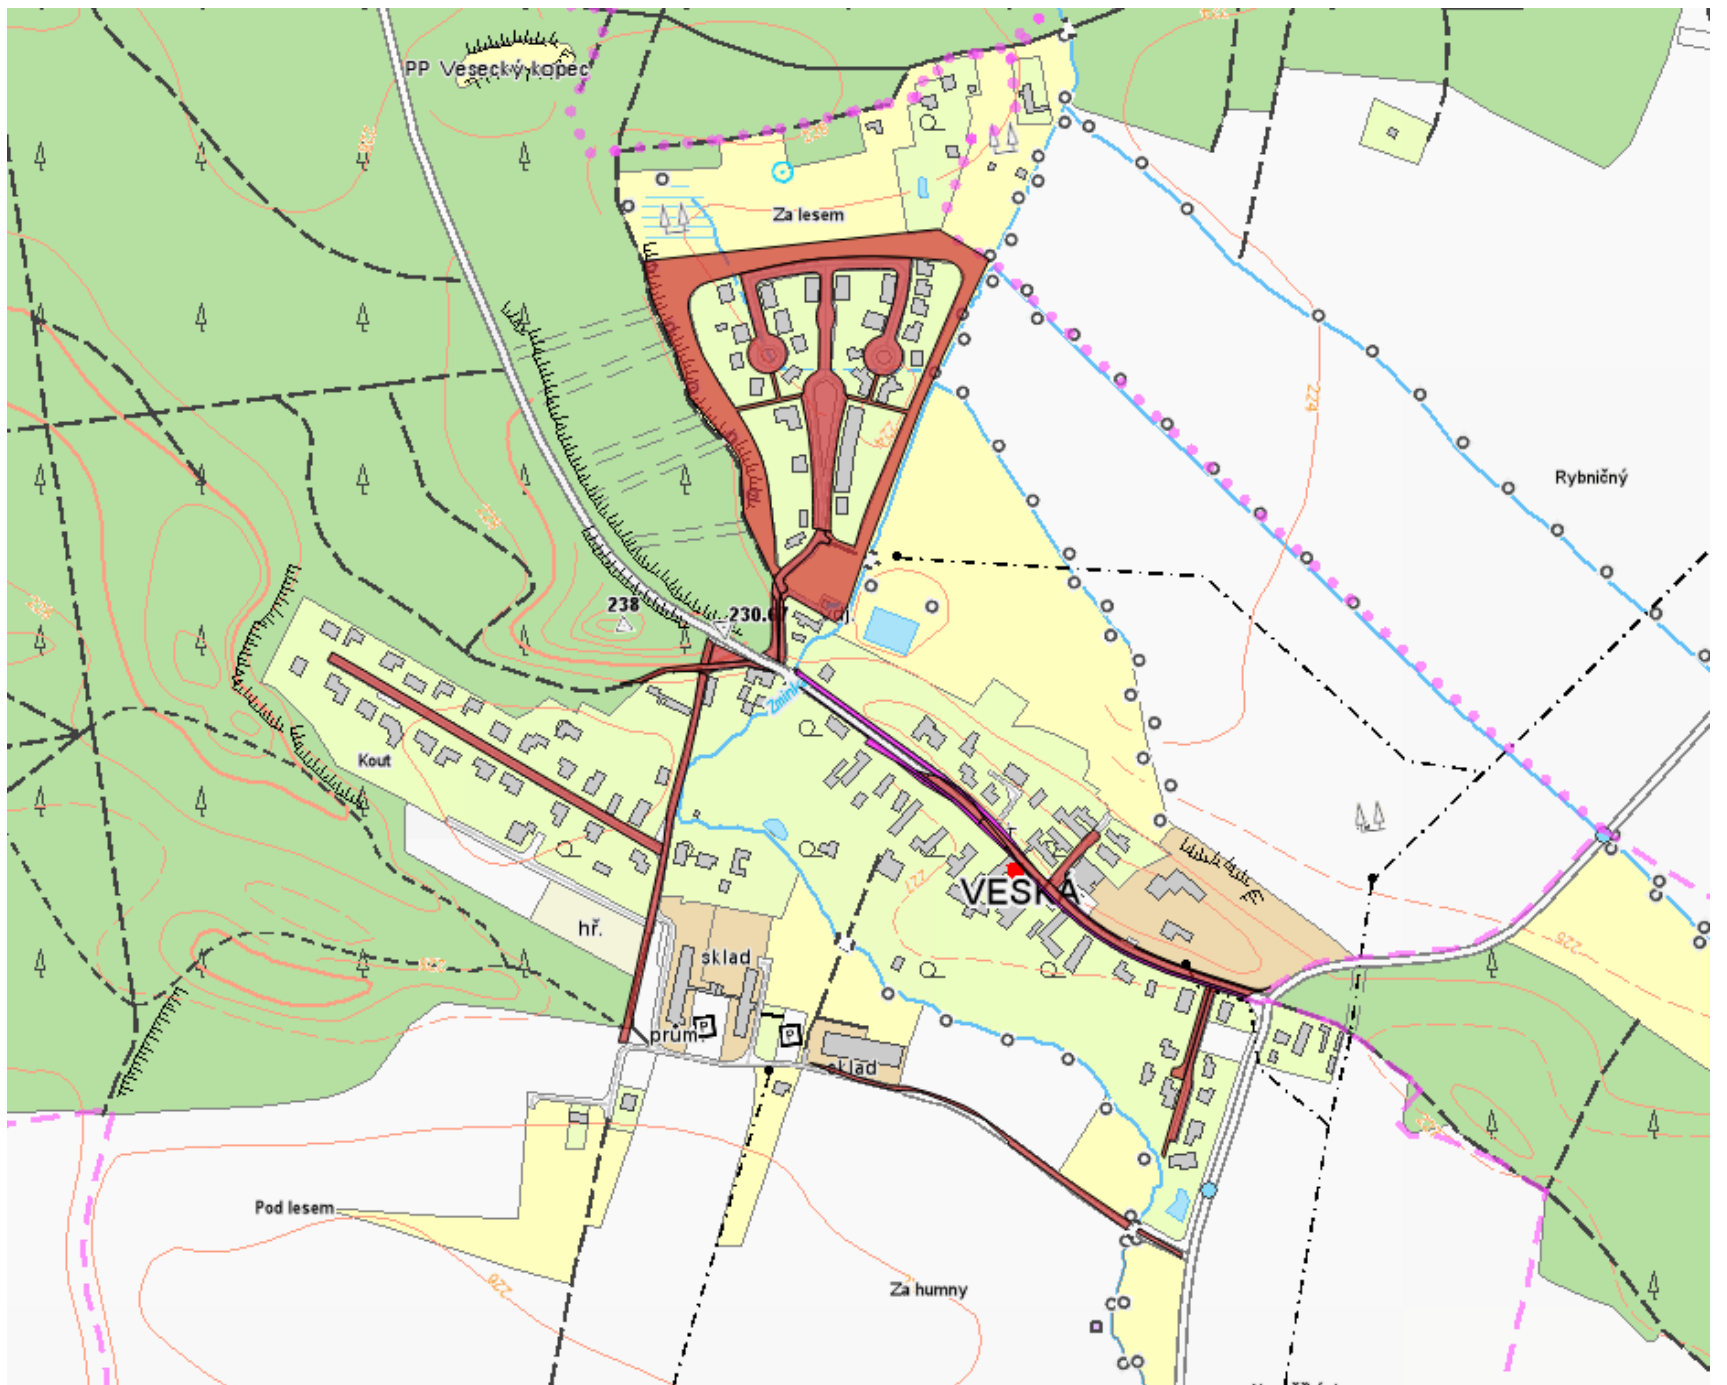

Záhumenský

242.16

POCKPLY

p. Svatý Jan Nepomucký

220.7

238

Studený úvar

U váhy

VELKÉ KOLODĚJE

U silnice

Malé Koloděje

V lukách

Loučná

Loučná

Zemědělská

Zemědělská

225,22

224,6

222

222

224

220