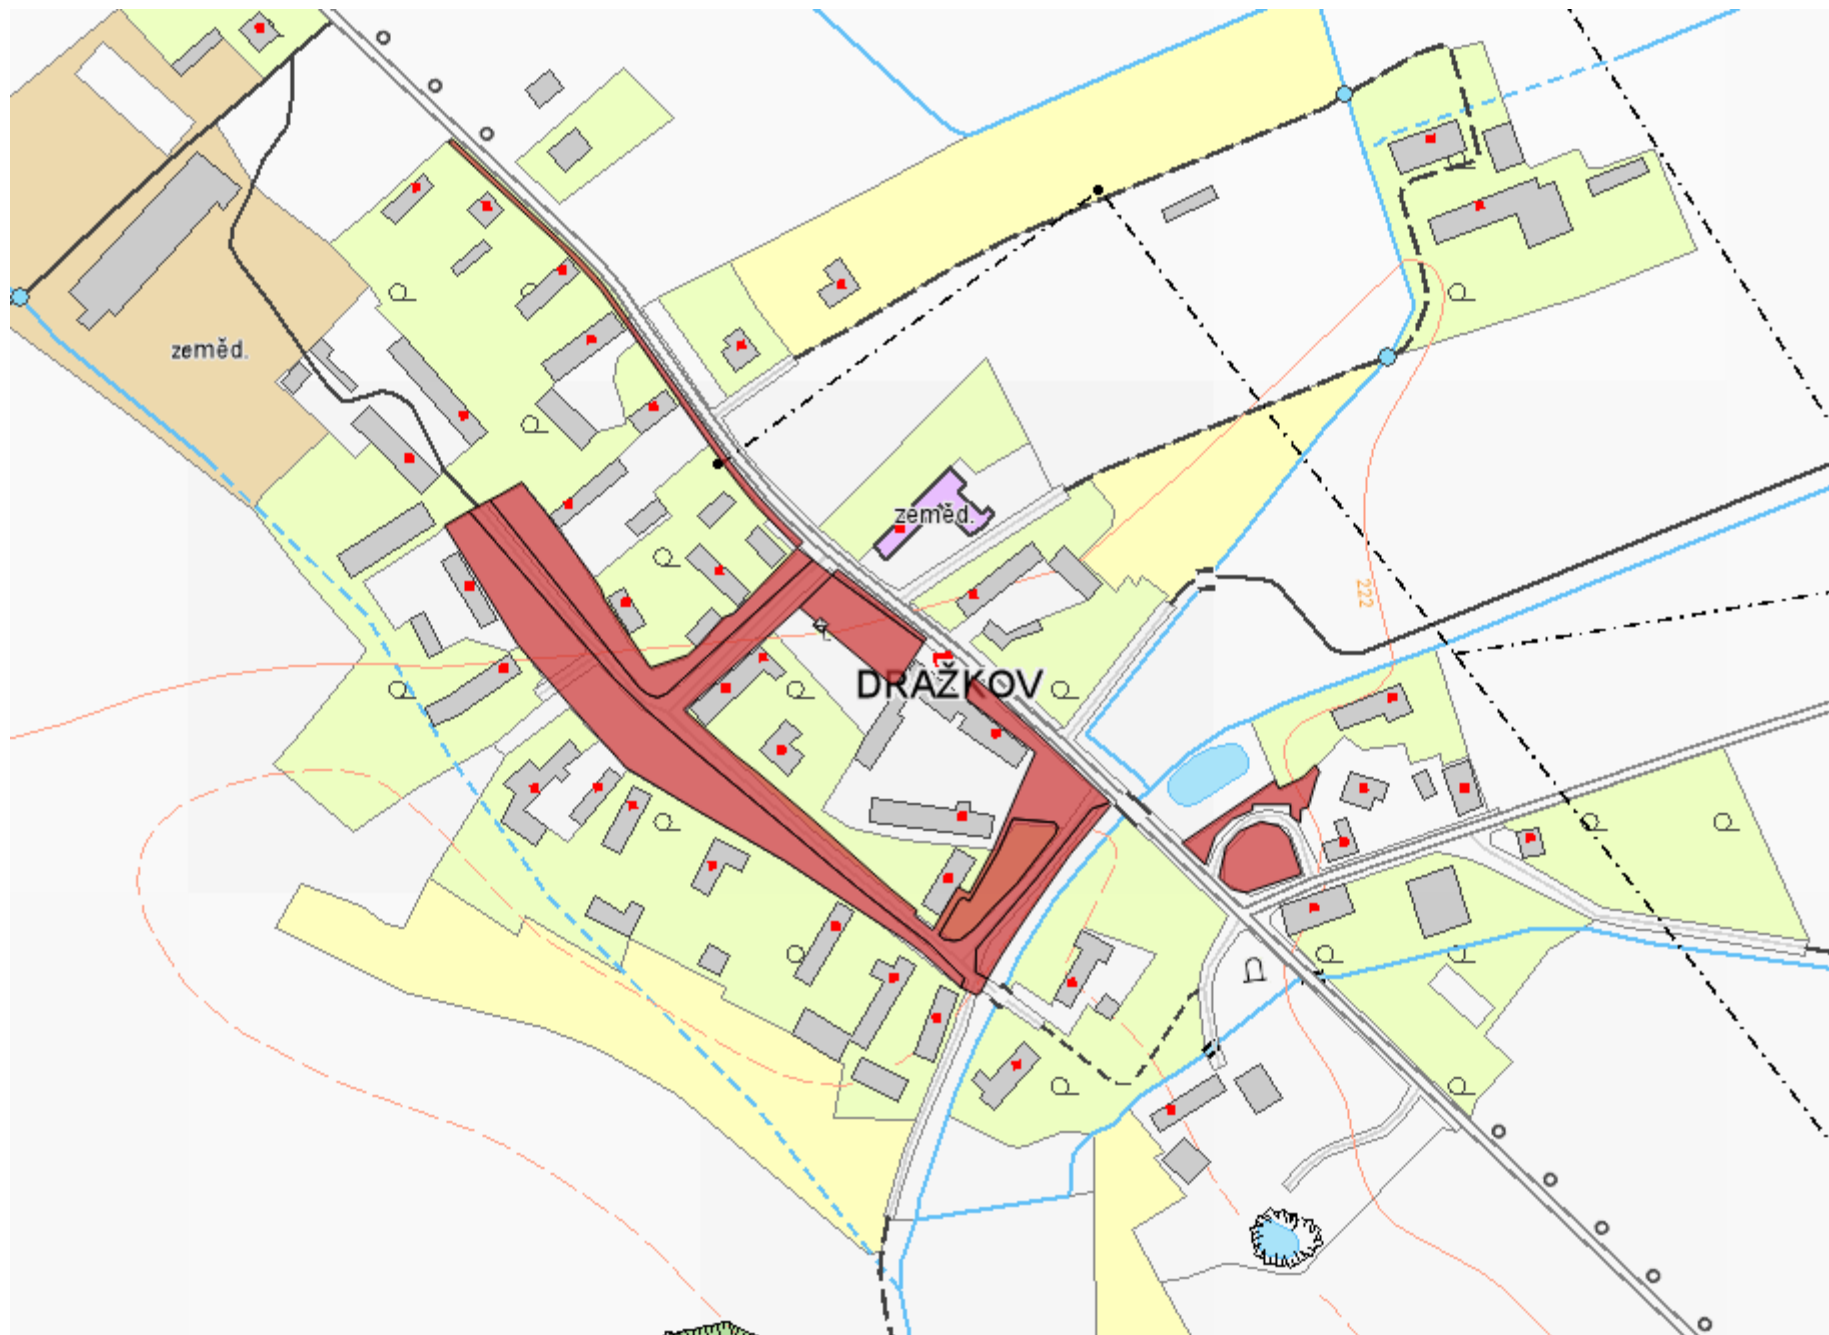

V Jespich

223.37

222.9

zeměd.

sport

LUKOVNA

Lebe

222

Záhumenský

242.16

POCKPLY

p. Svatý Jan Nepomucký

220.7

238

Studený úvar

U váhy

VELKÉ KOLODĚJE

U silnice

Malé Koloděje

V lukách

Loučná

Loučná

Zemědělská

Zemědělská

225,22

224,6

222

222

224

220