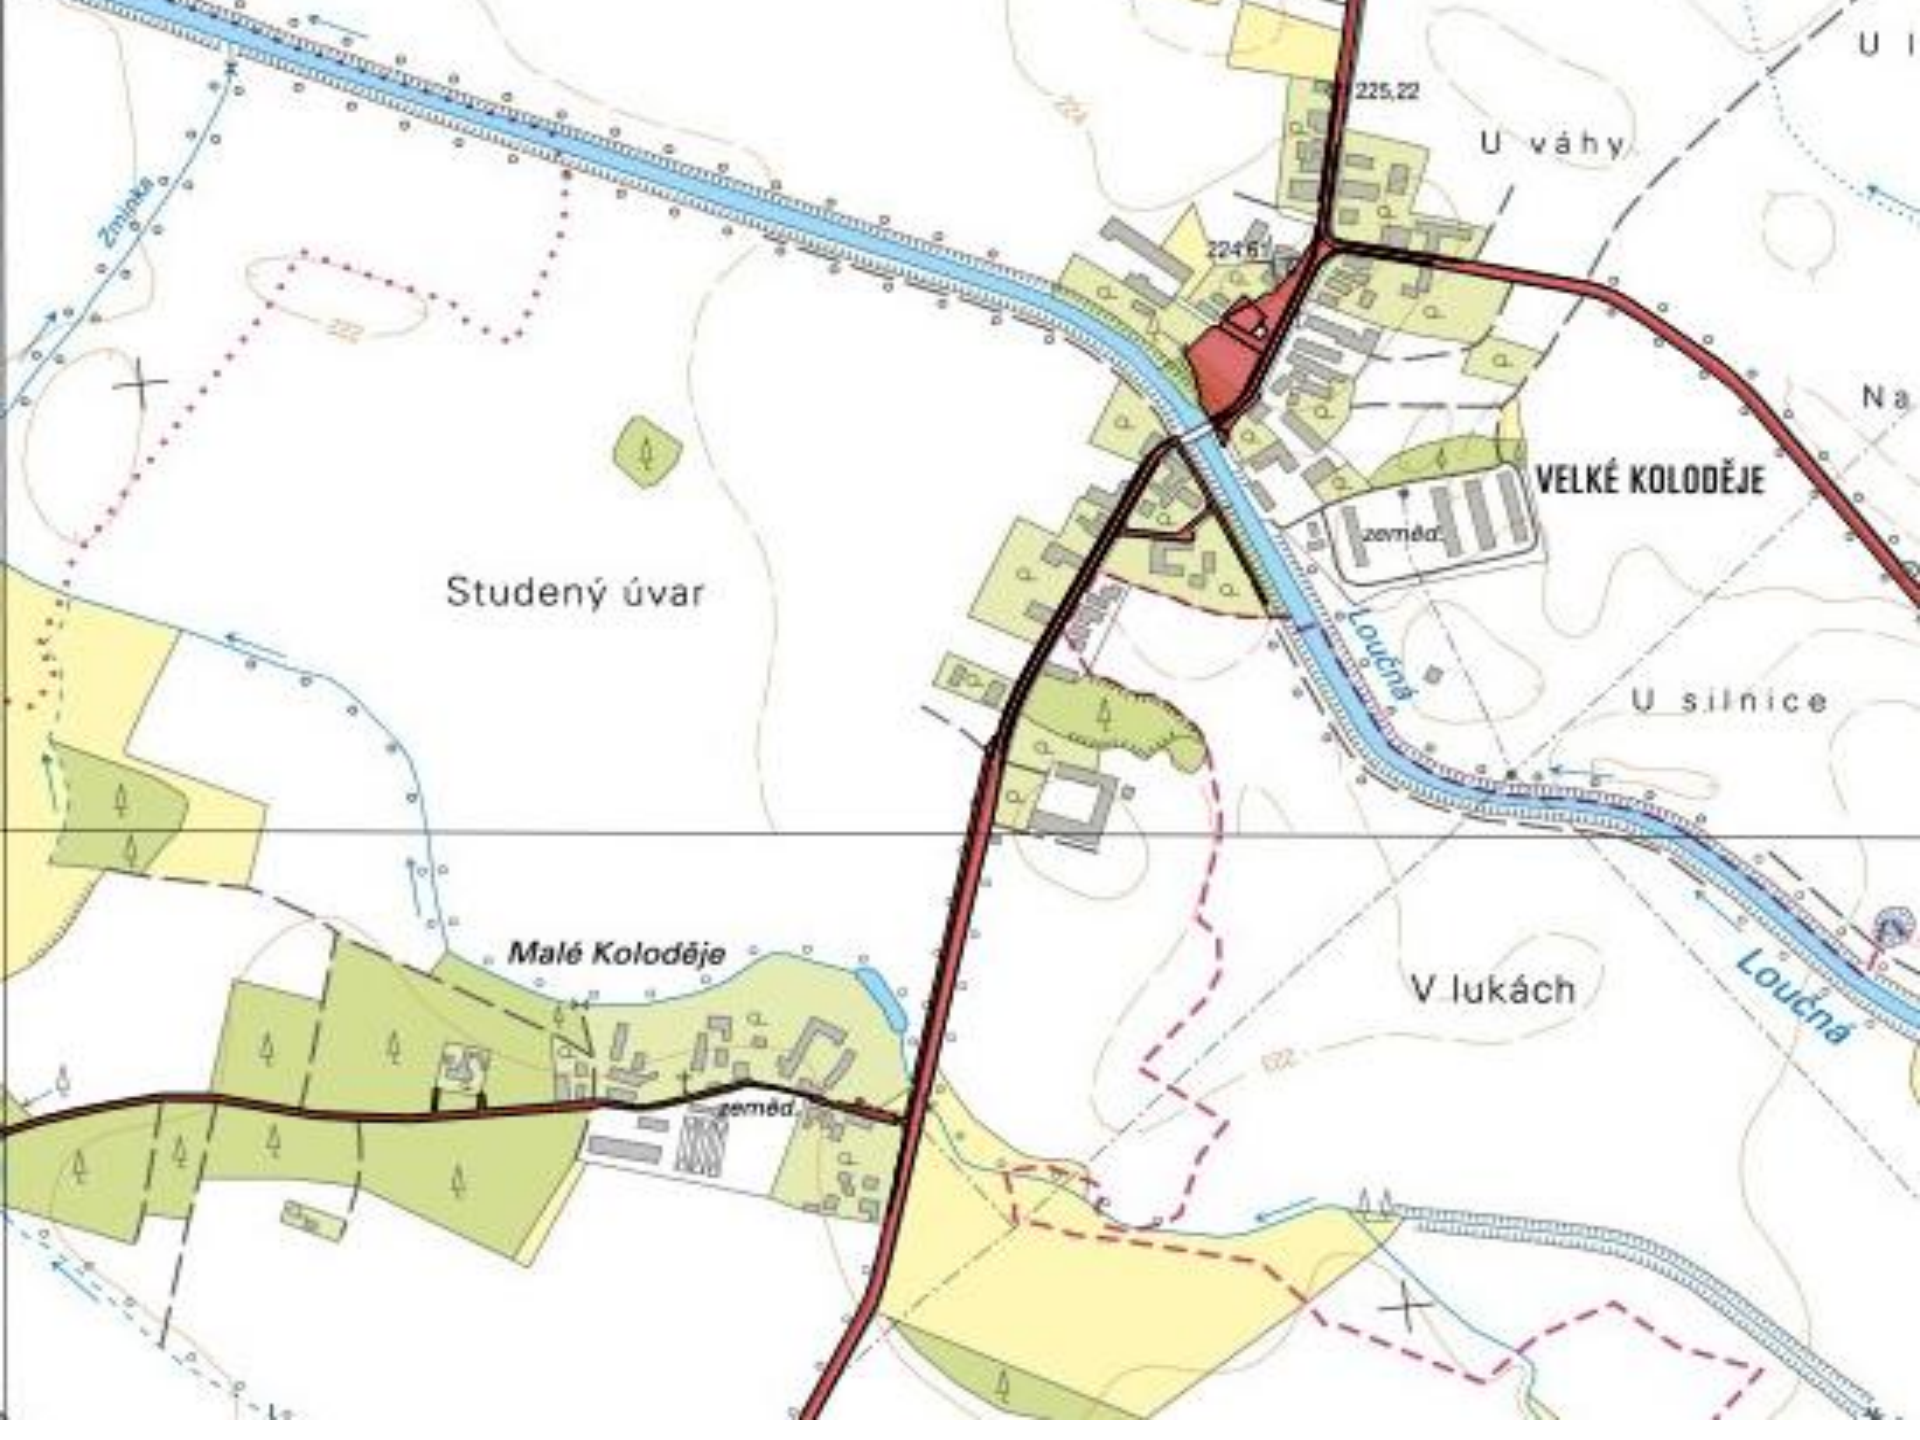

Záhumenský

242.16

POCKPLY

p. Svatý Jan Nepomucký

220.7

238

Studený úvar

U váhy

VELKÉ KOLODĚJE

U silnice

Malé Koloděje

V lukách

Loučná

Loučná

Zemědělská

Zemědělská

225,22

224,6

222

222

224

220