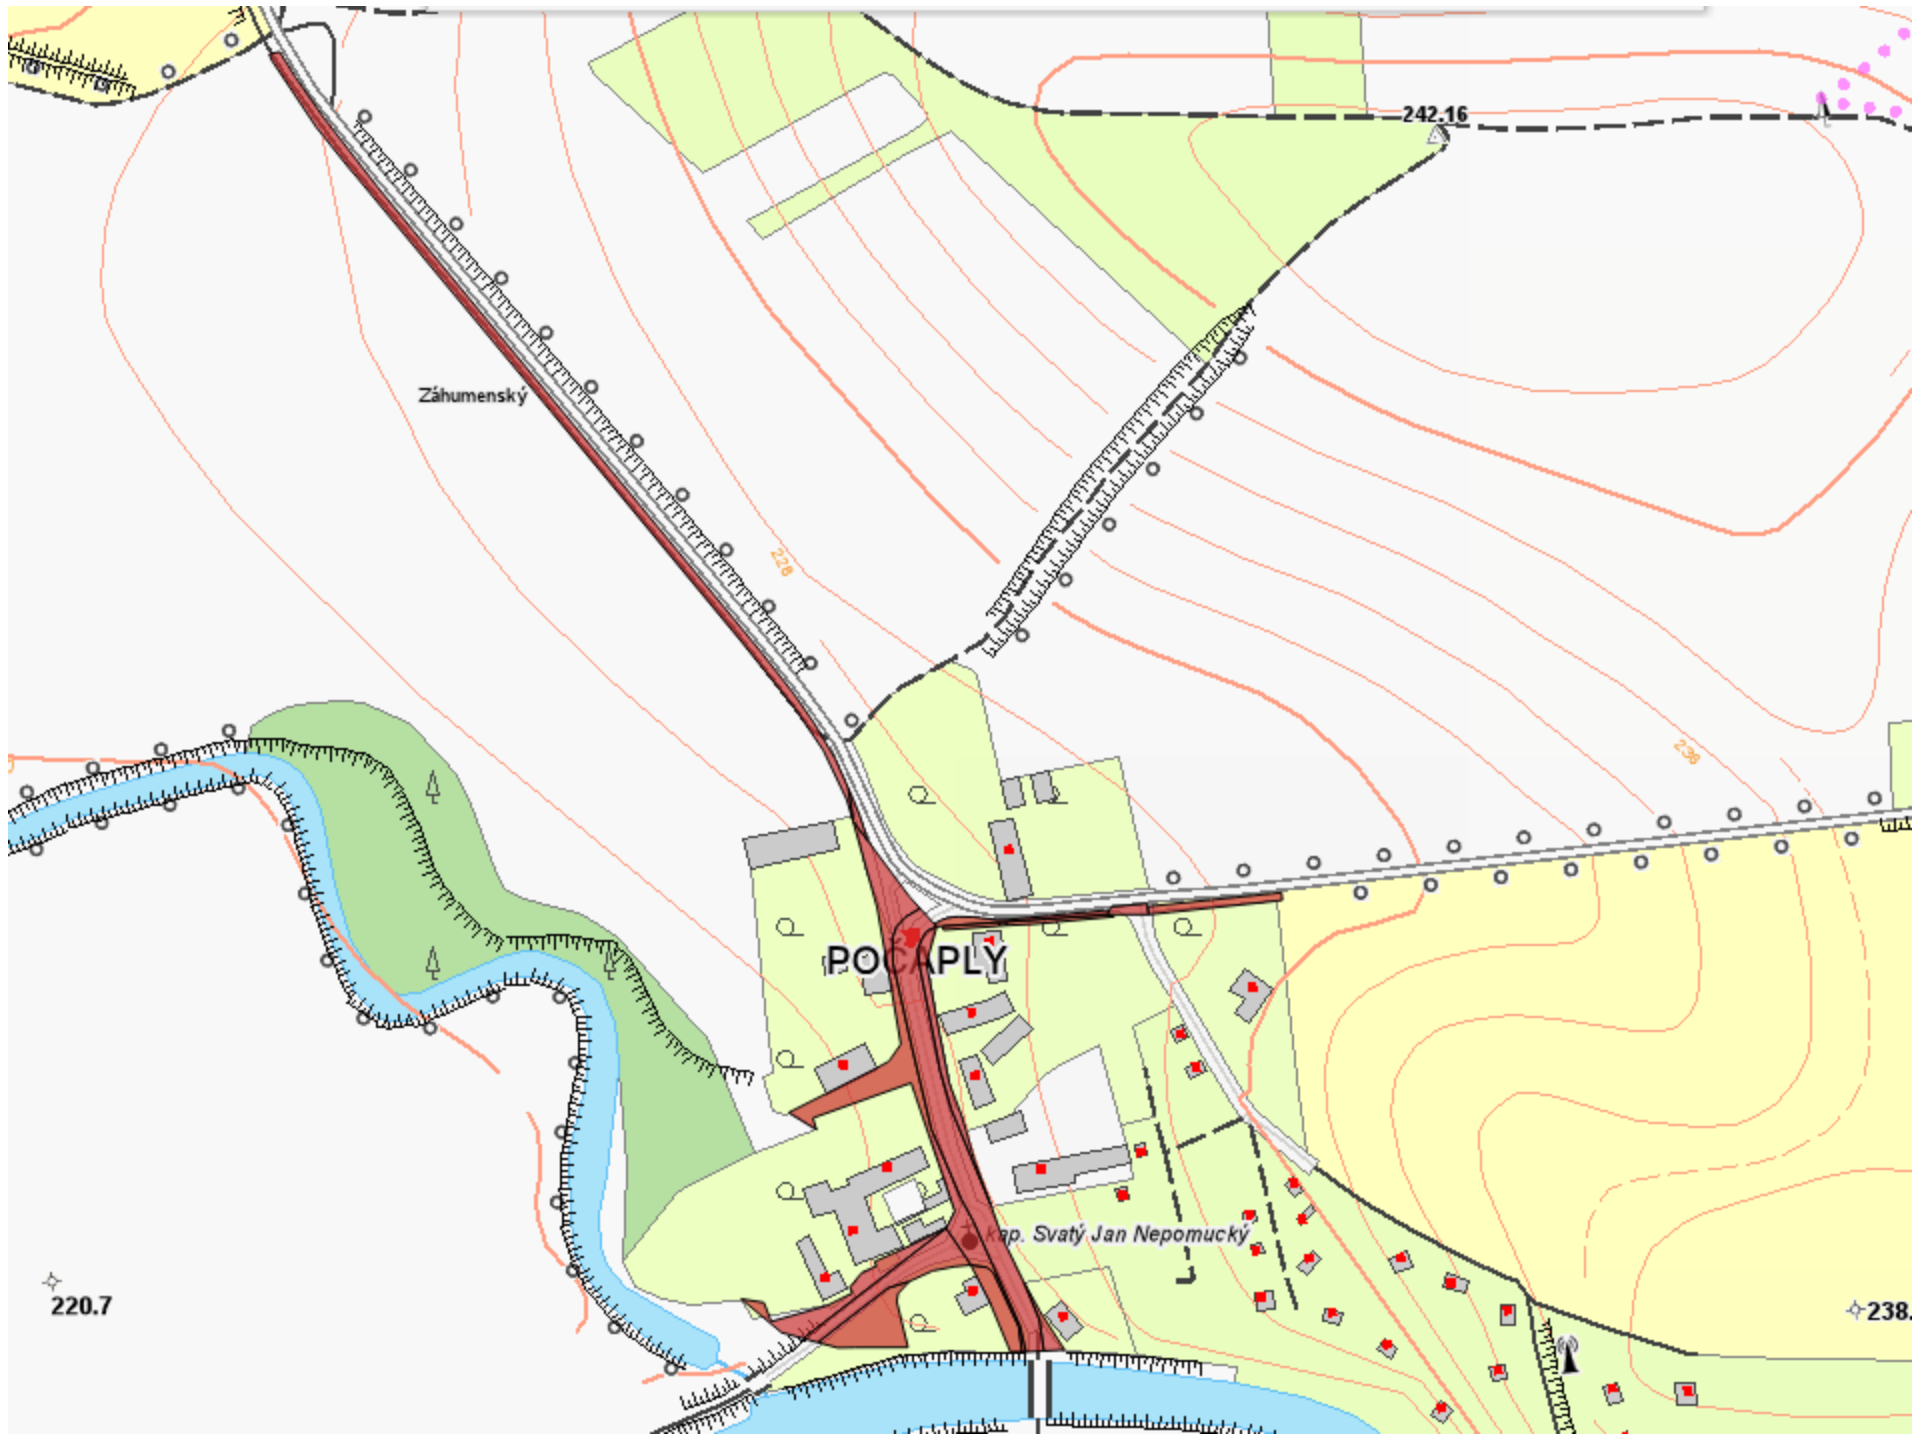

V Jespich

223.37

222.9

zeměd.

sport

LUKOVNA

Lebe

222

Záhumenský

242.16

POCKPLY

p. Svatý Jan Nepomucký

220.7

238

Studený úvar

U váhy

VELKÉ KOLODĚJE

U silnice

Malé Koloděje

V lukách

Loučná

Loučná

Zemědělská

Zemědělská

225,22

224,6

222

222

224

220