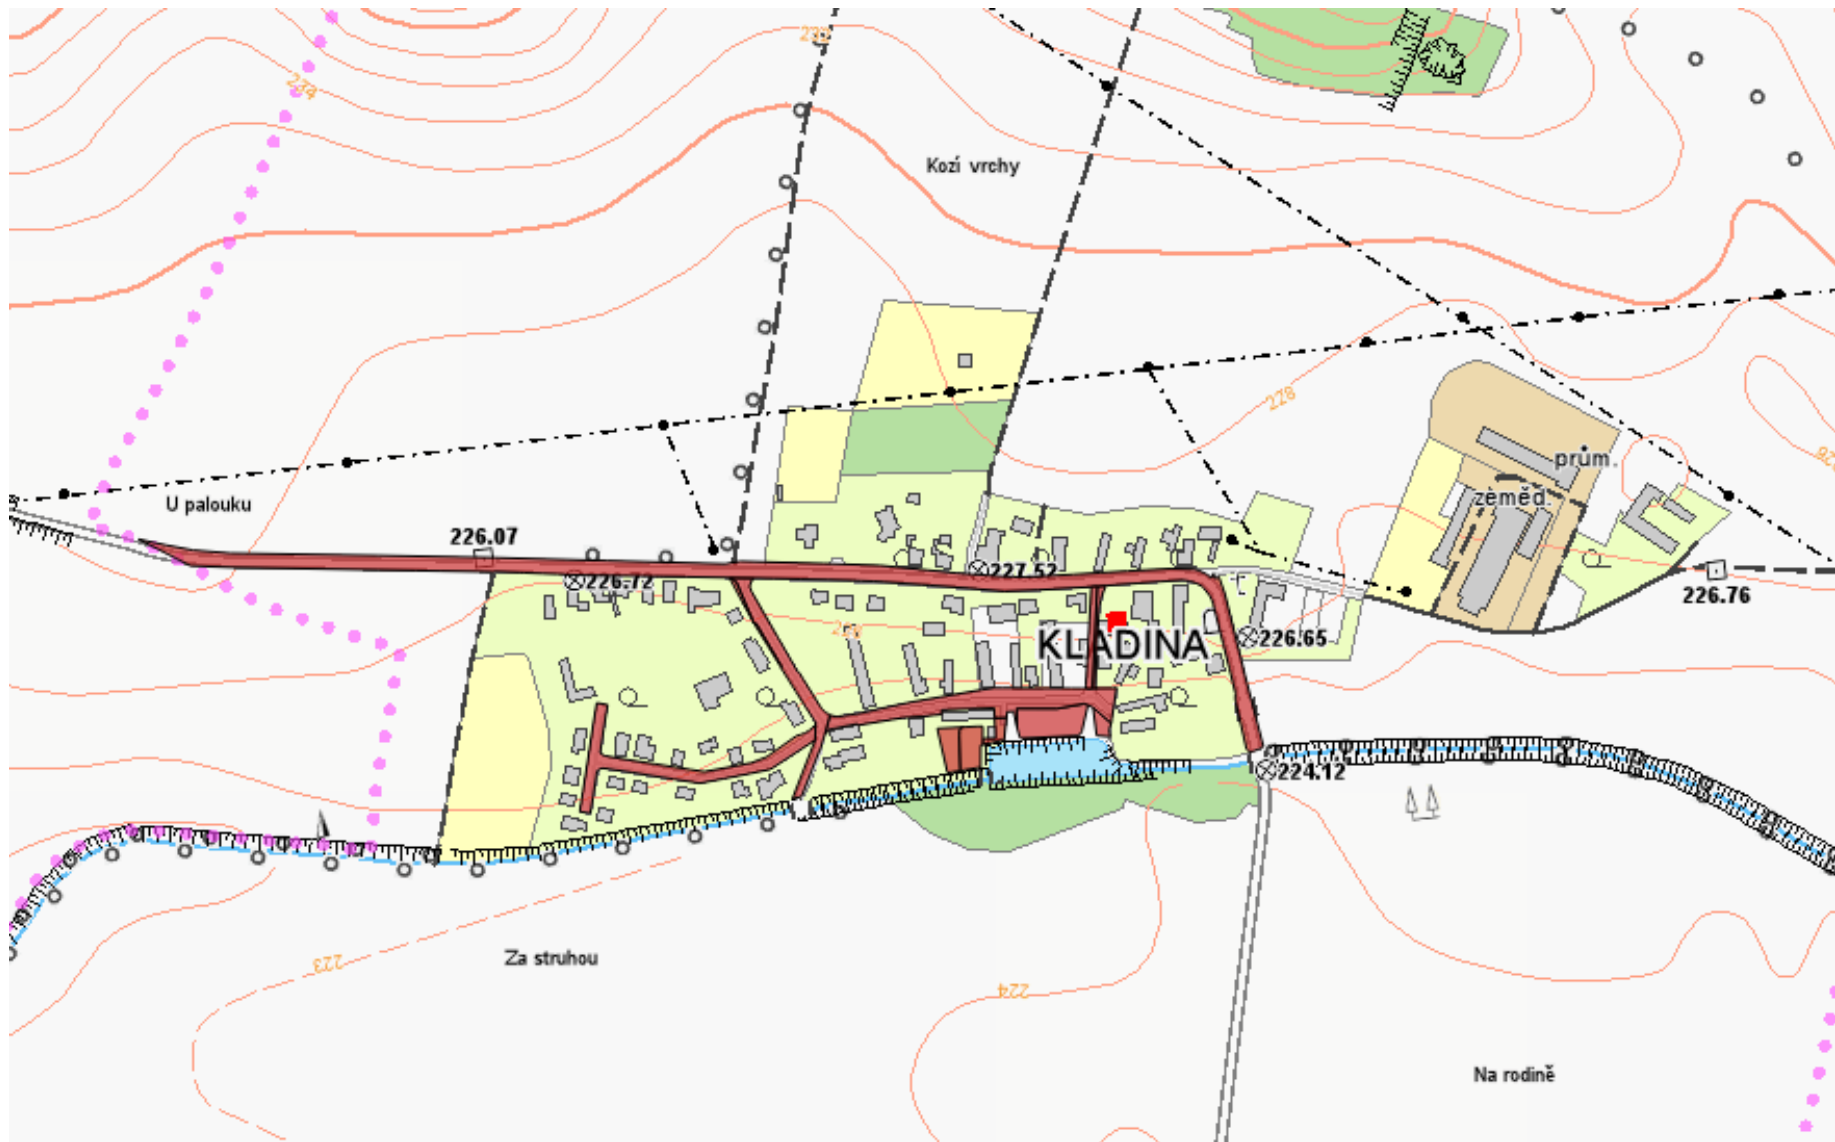

Záhumenský

242.16

POCKPLY

p. Svatý Jan Nepomucký

220.7

238

Studený úvar

U váhy

VELKÉ KOLODĚJE

U silnice

Malé Koloděje

V lukách

Loučná

Loučná

Zemědělská

Zemědělská

225,22

224,6

222

222

224

220