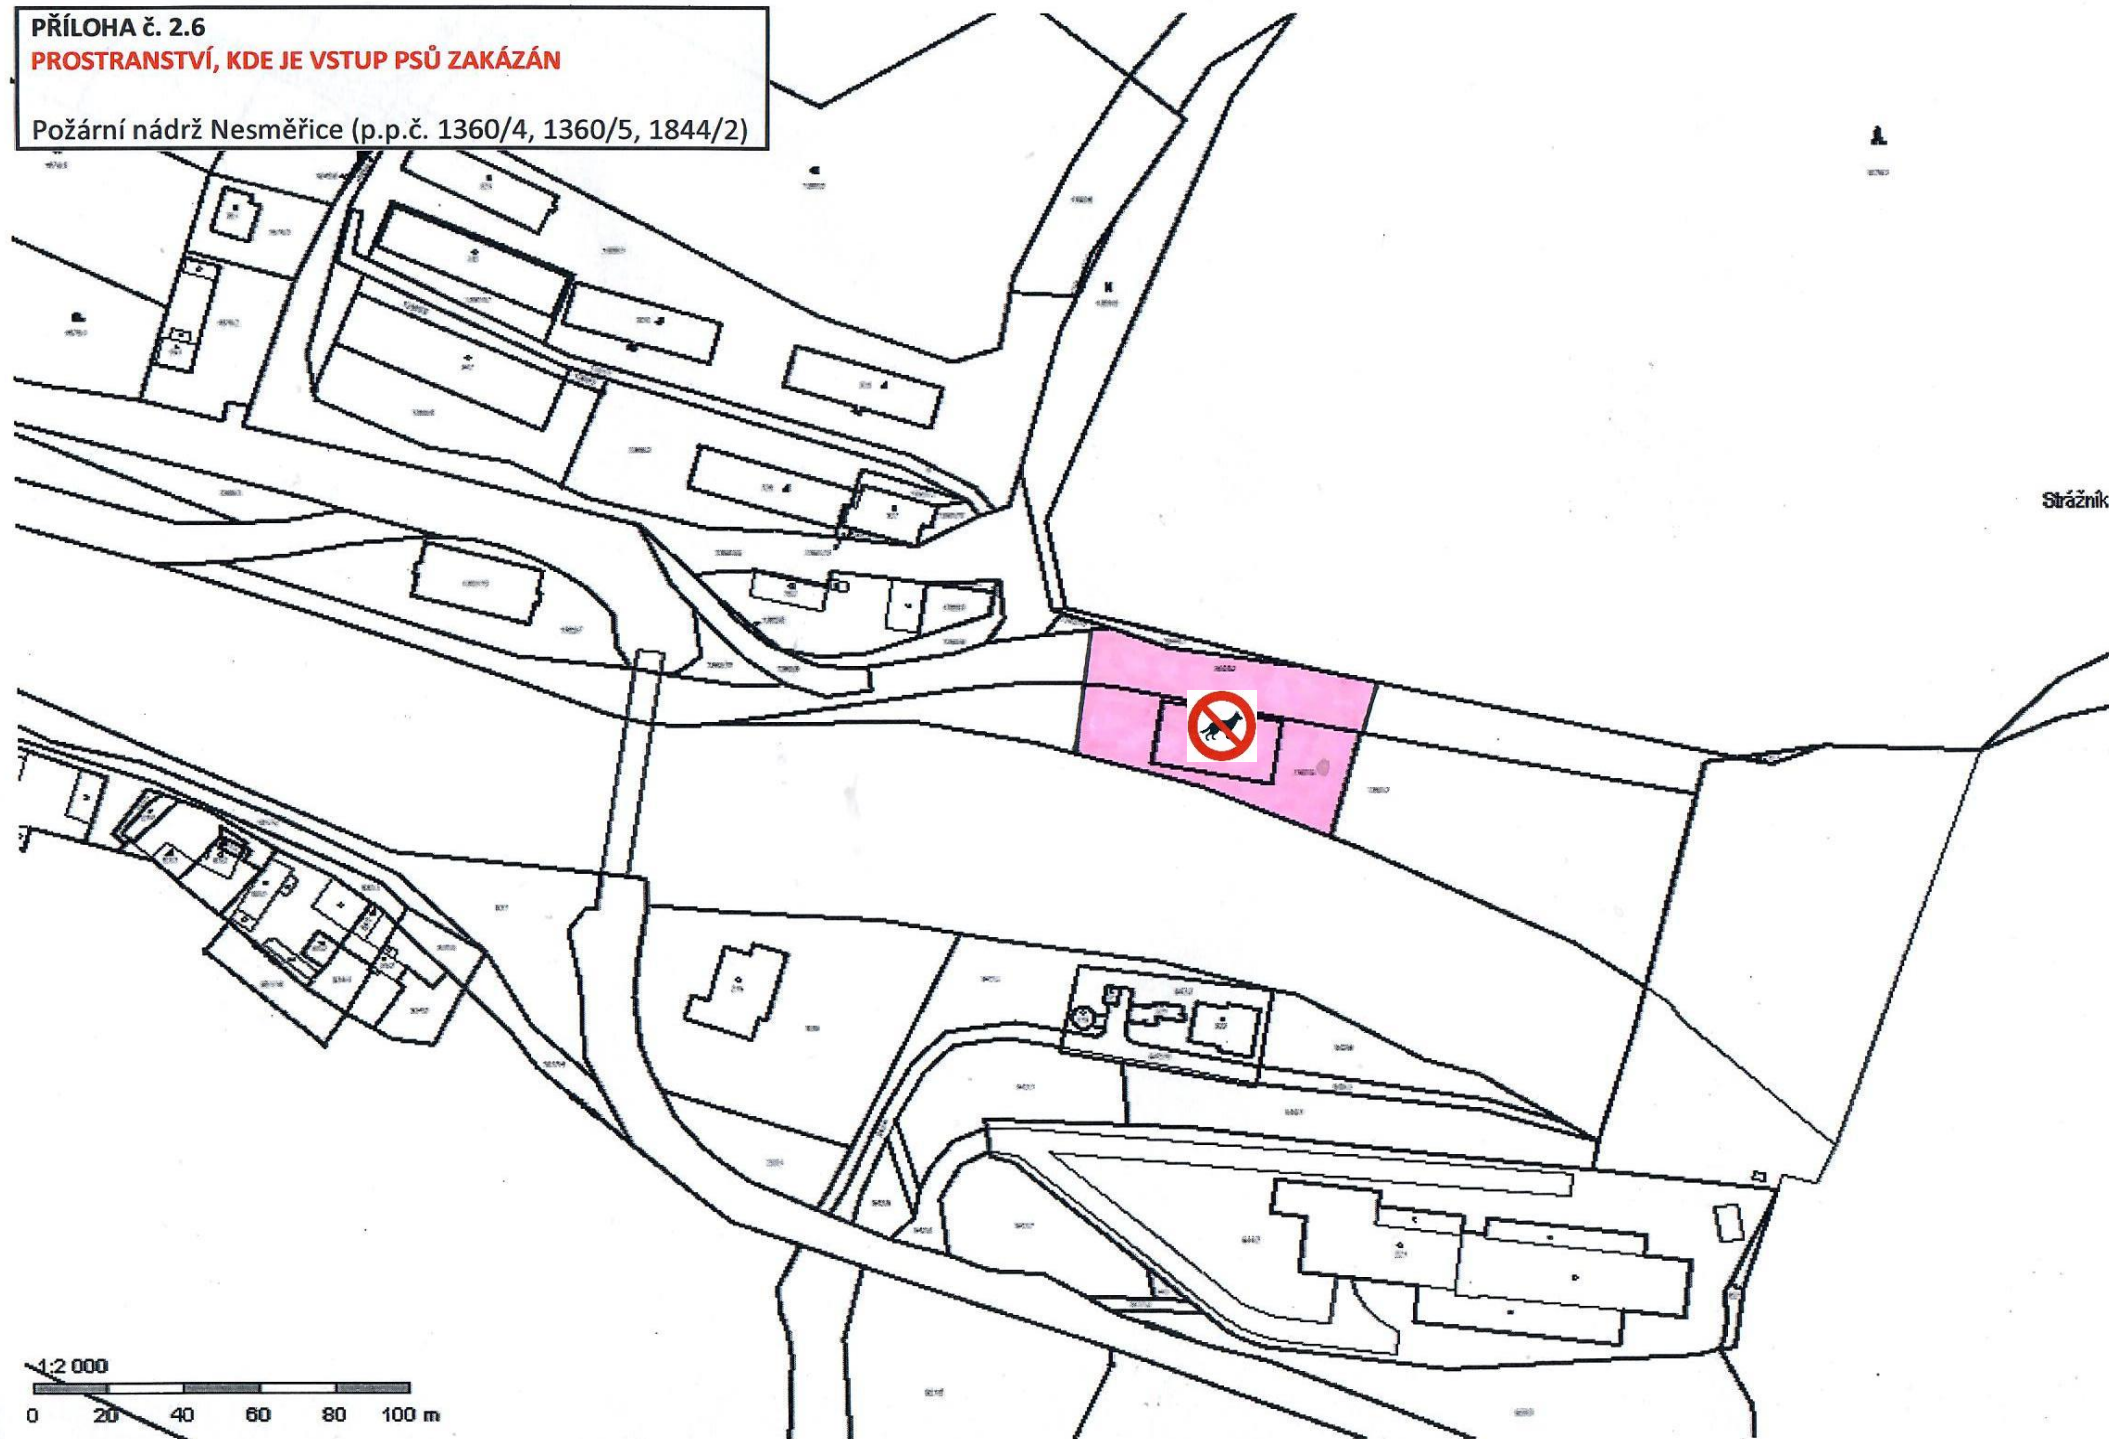

PŘÍLOHA č. 2.6

PROSTRANSTVÍ, KDE JE VSTUP PSŮ ZAKÁZÁN

Požární nádrž Nesměřice (p.p.č. 1360/4, 1360/5, 1844/2)

Strážník