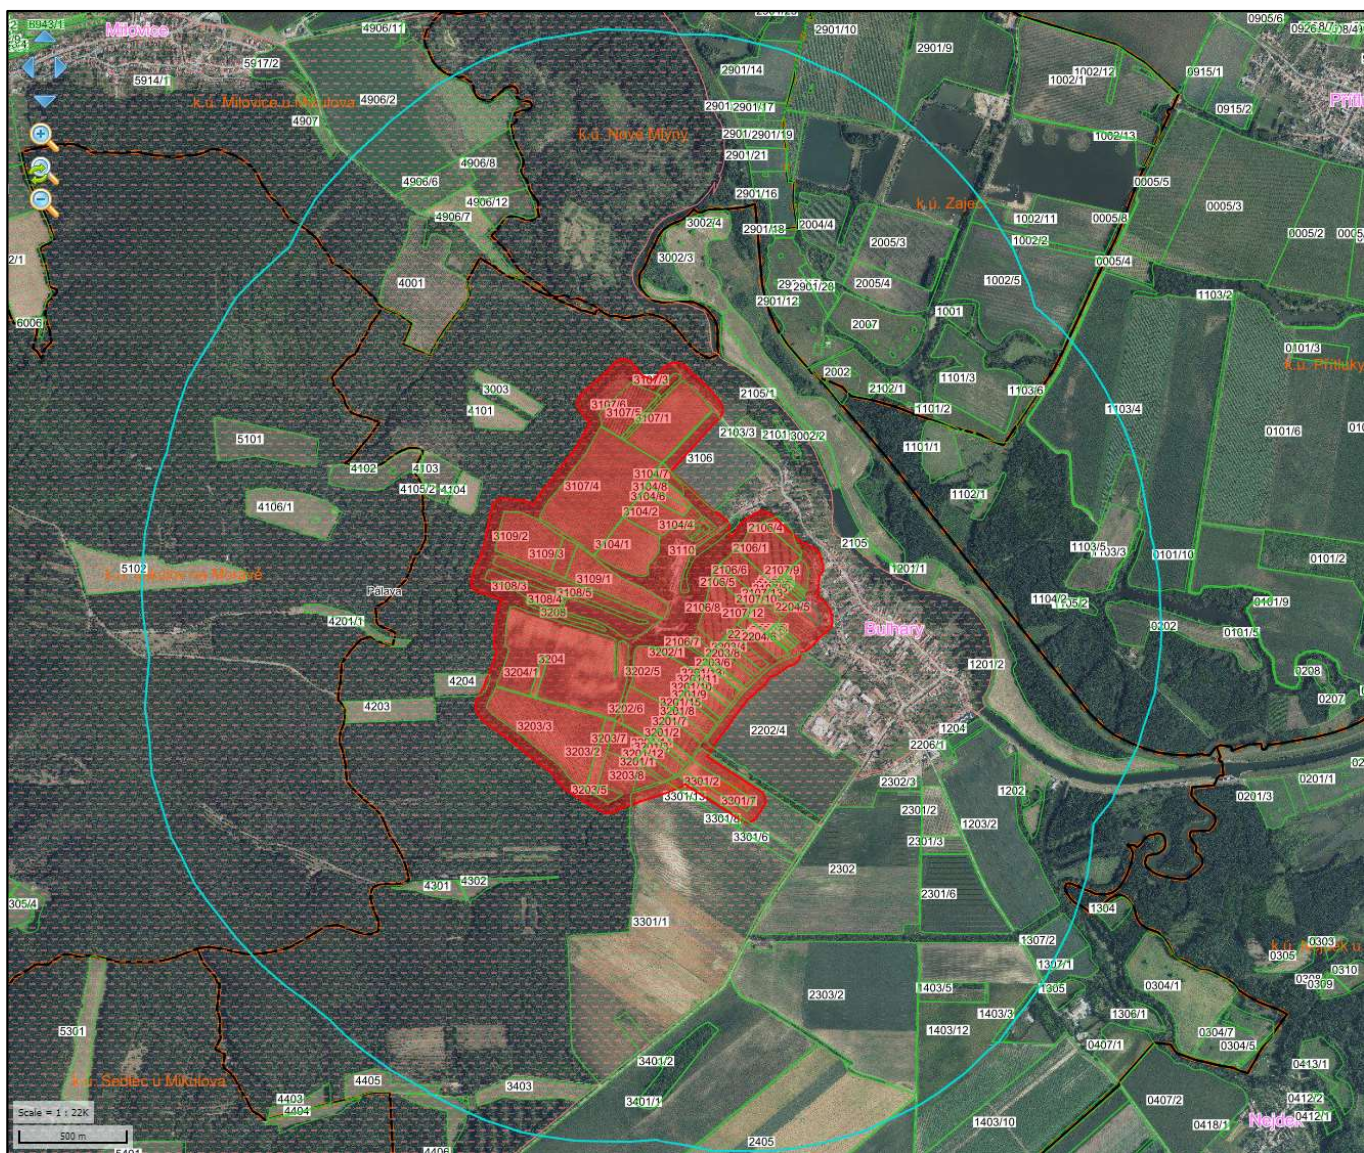

Mapa vymezeného území v k. ú. Bulhary s vyznačením CHKO Pálava

CHKO

nárazníková zóna

zamořená zóna

nárazníková + zamořená zóna = vymezené území