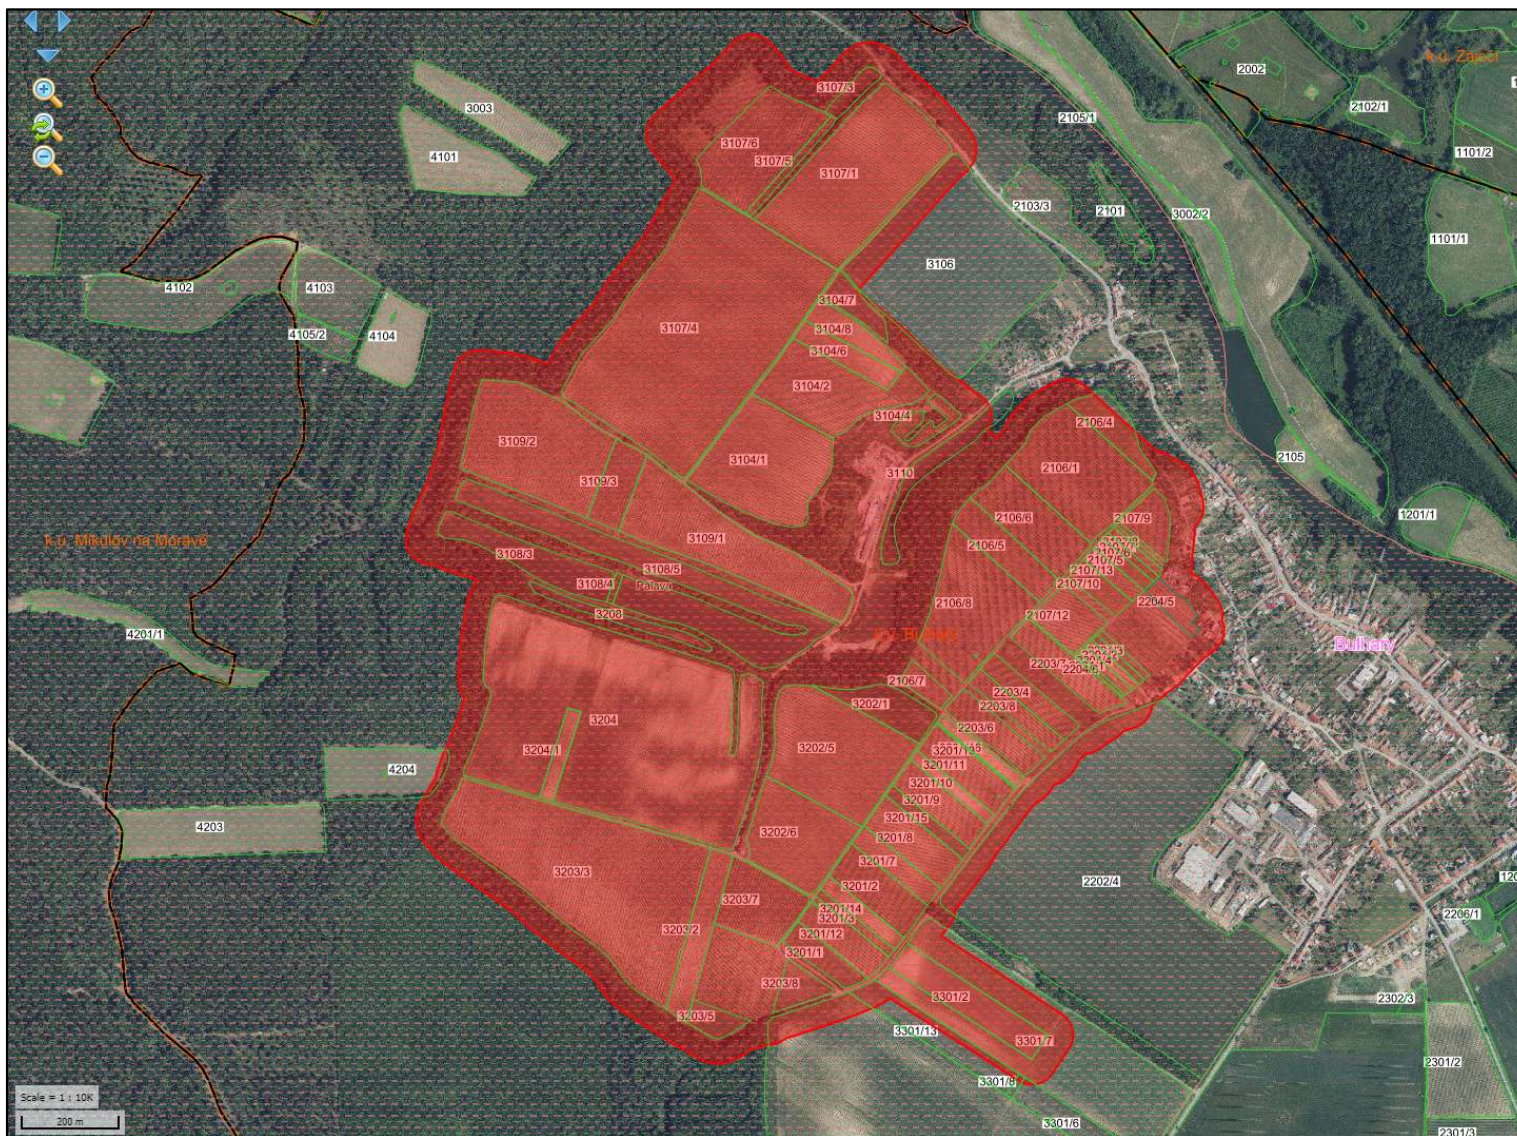

Mapa zamořené zóny v k. ú. Bulhary s vyznačením CHKO Pálava

Příloha 4 k nařízení č. j. UKZUZ 019364/2024

-  CHKO
-  zamořená zóna