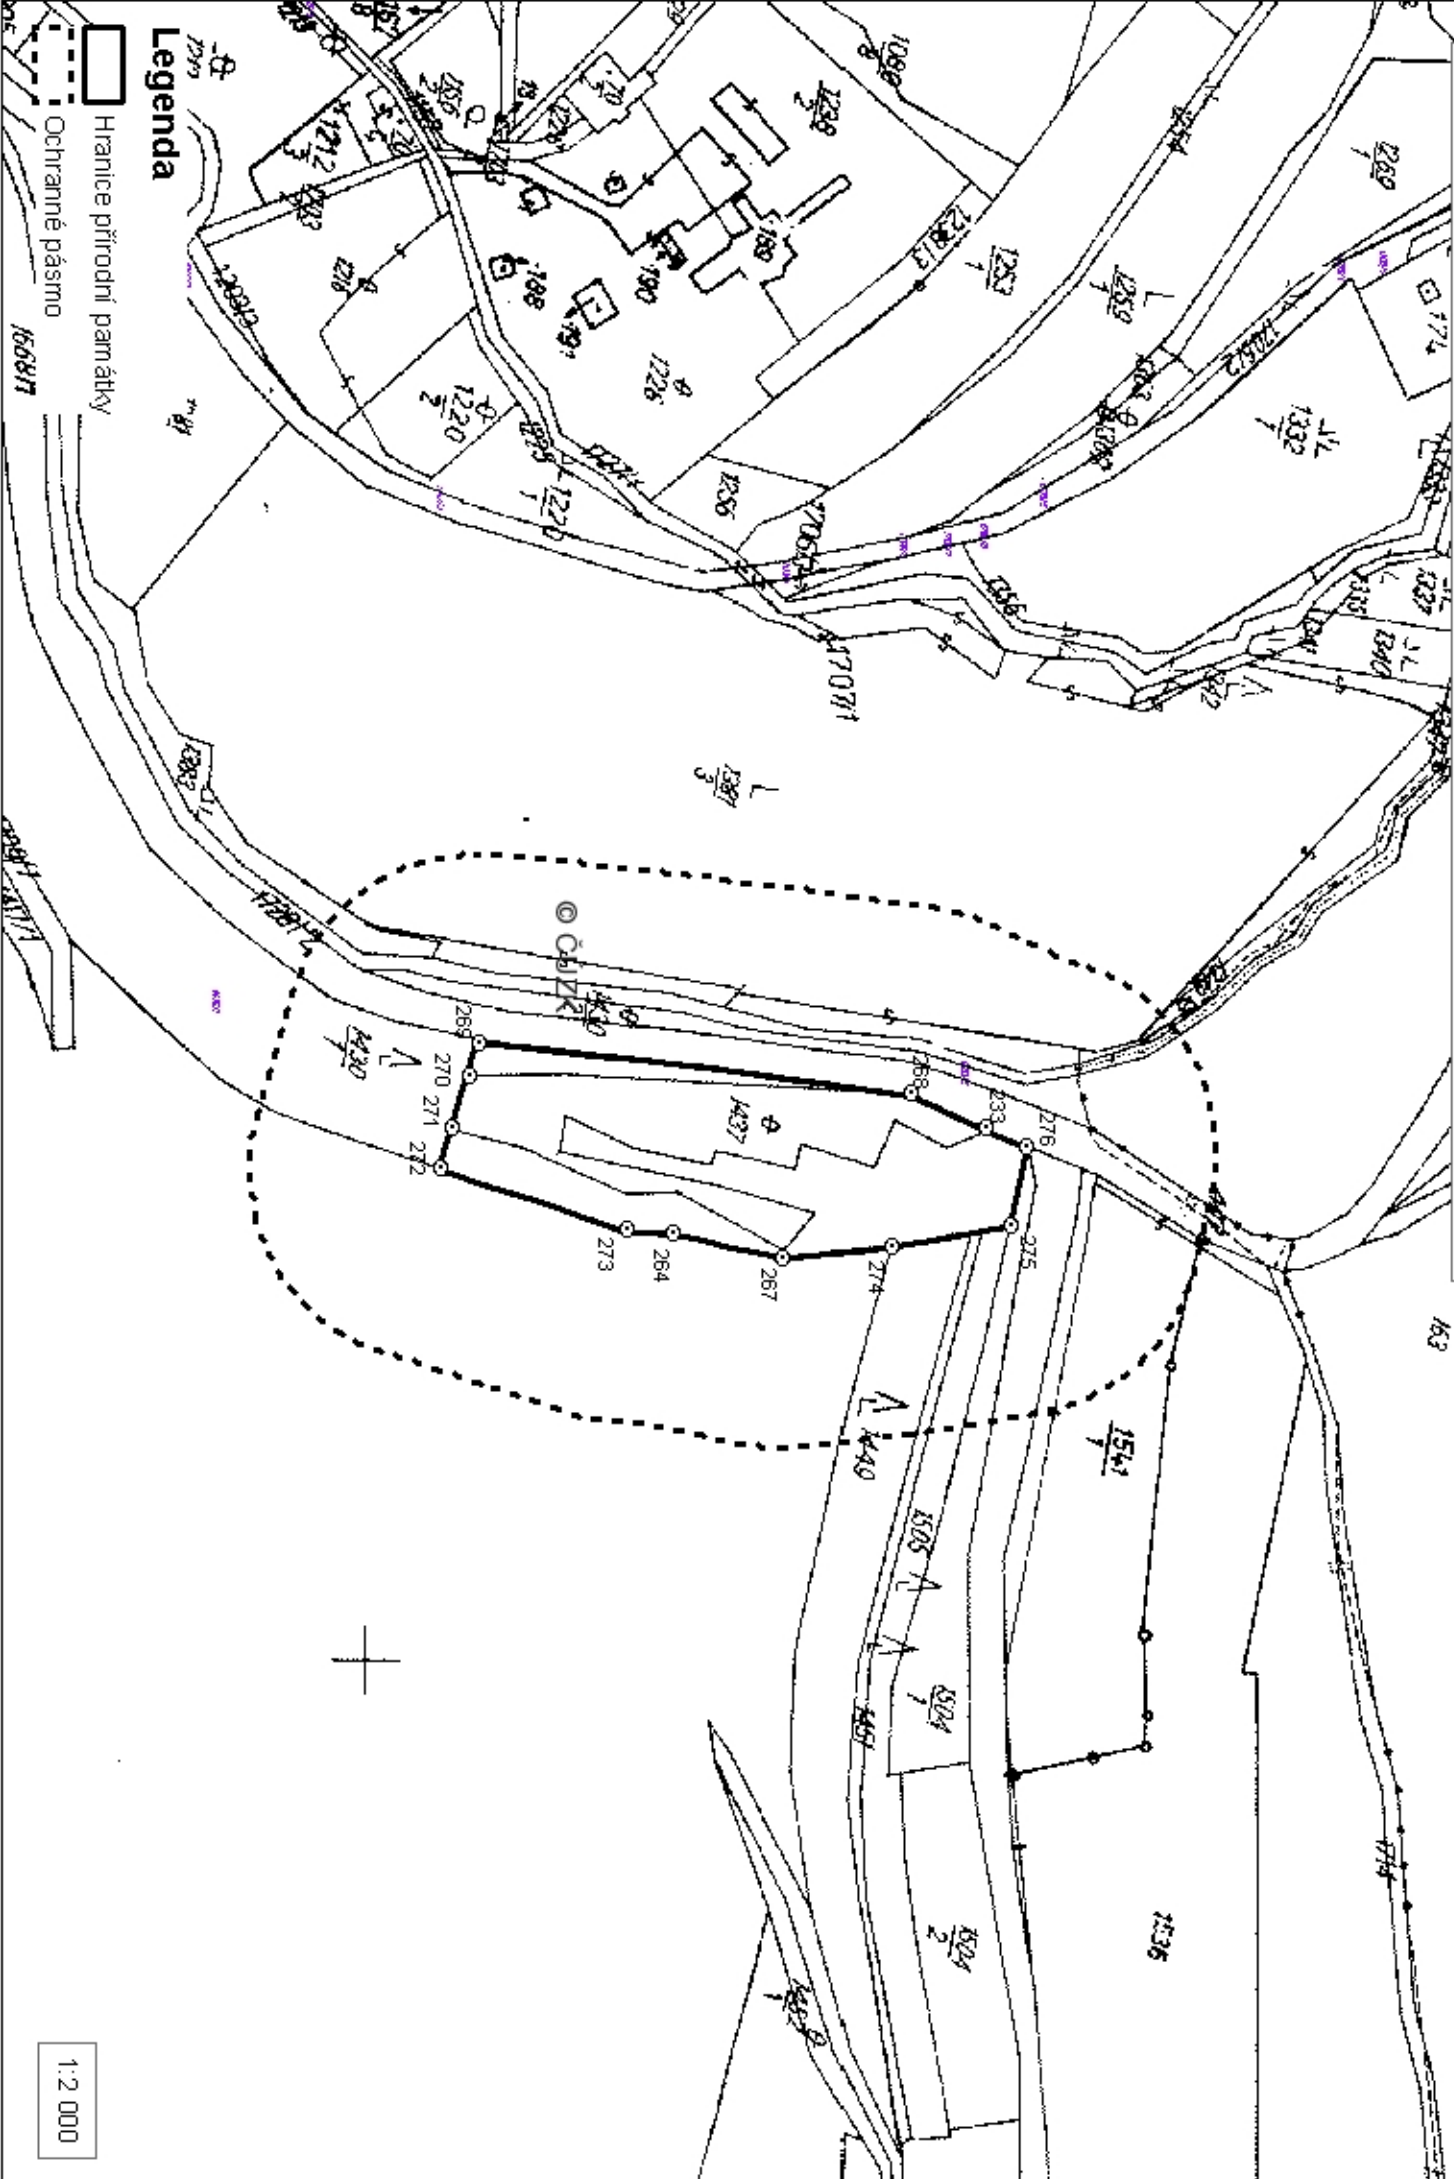

Příloha k nařízení č. 1/2010, kterým se zřizuje Přírodní památka Radouň - I. část

Legenda

- Hranice přírodní památky
- Ochranné pásmo

1:2 000

**Legenda**

-  Hranice přírodní památky
-  Ochranné pásmo

**Legenda**

-  Hranice přírodní památky
-  Ochranné pásmo

Příloha k nařízení č. 1/2010, kterým se zřizuje Přírodní památka Radouň - II. část

**Legenda**

Hranice přírodní památky

Ochranné pásmo

1:2 000