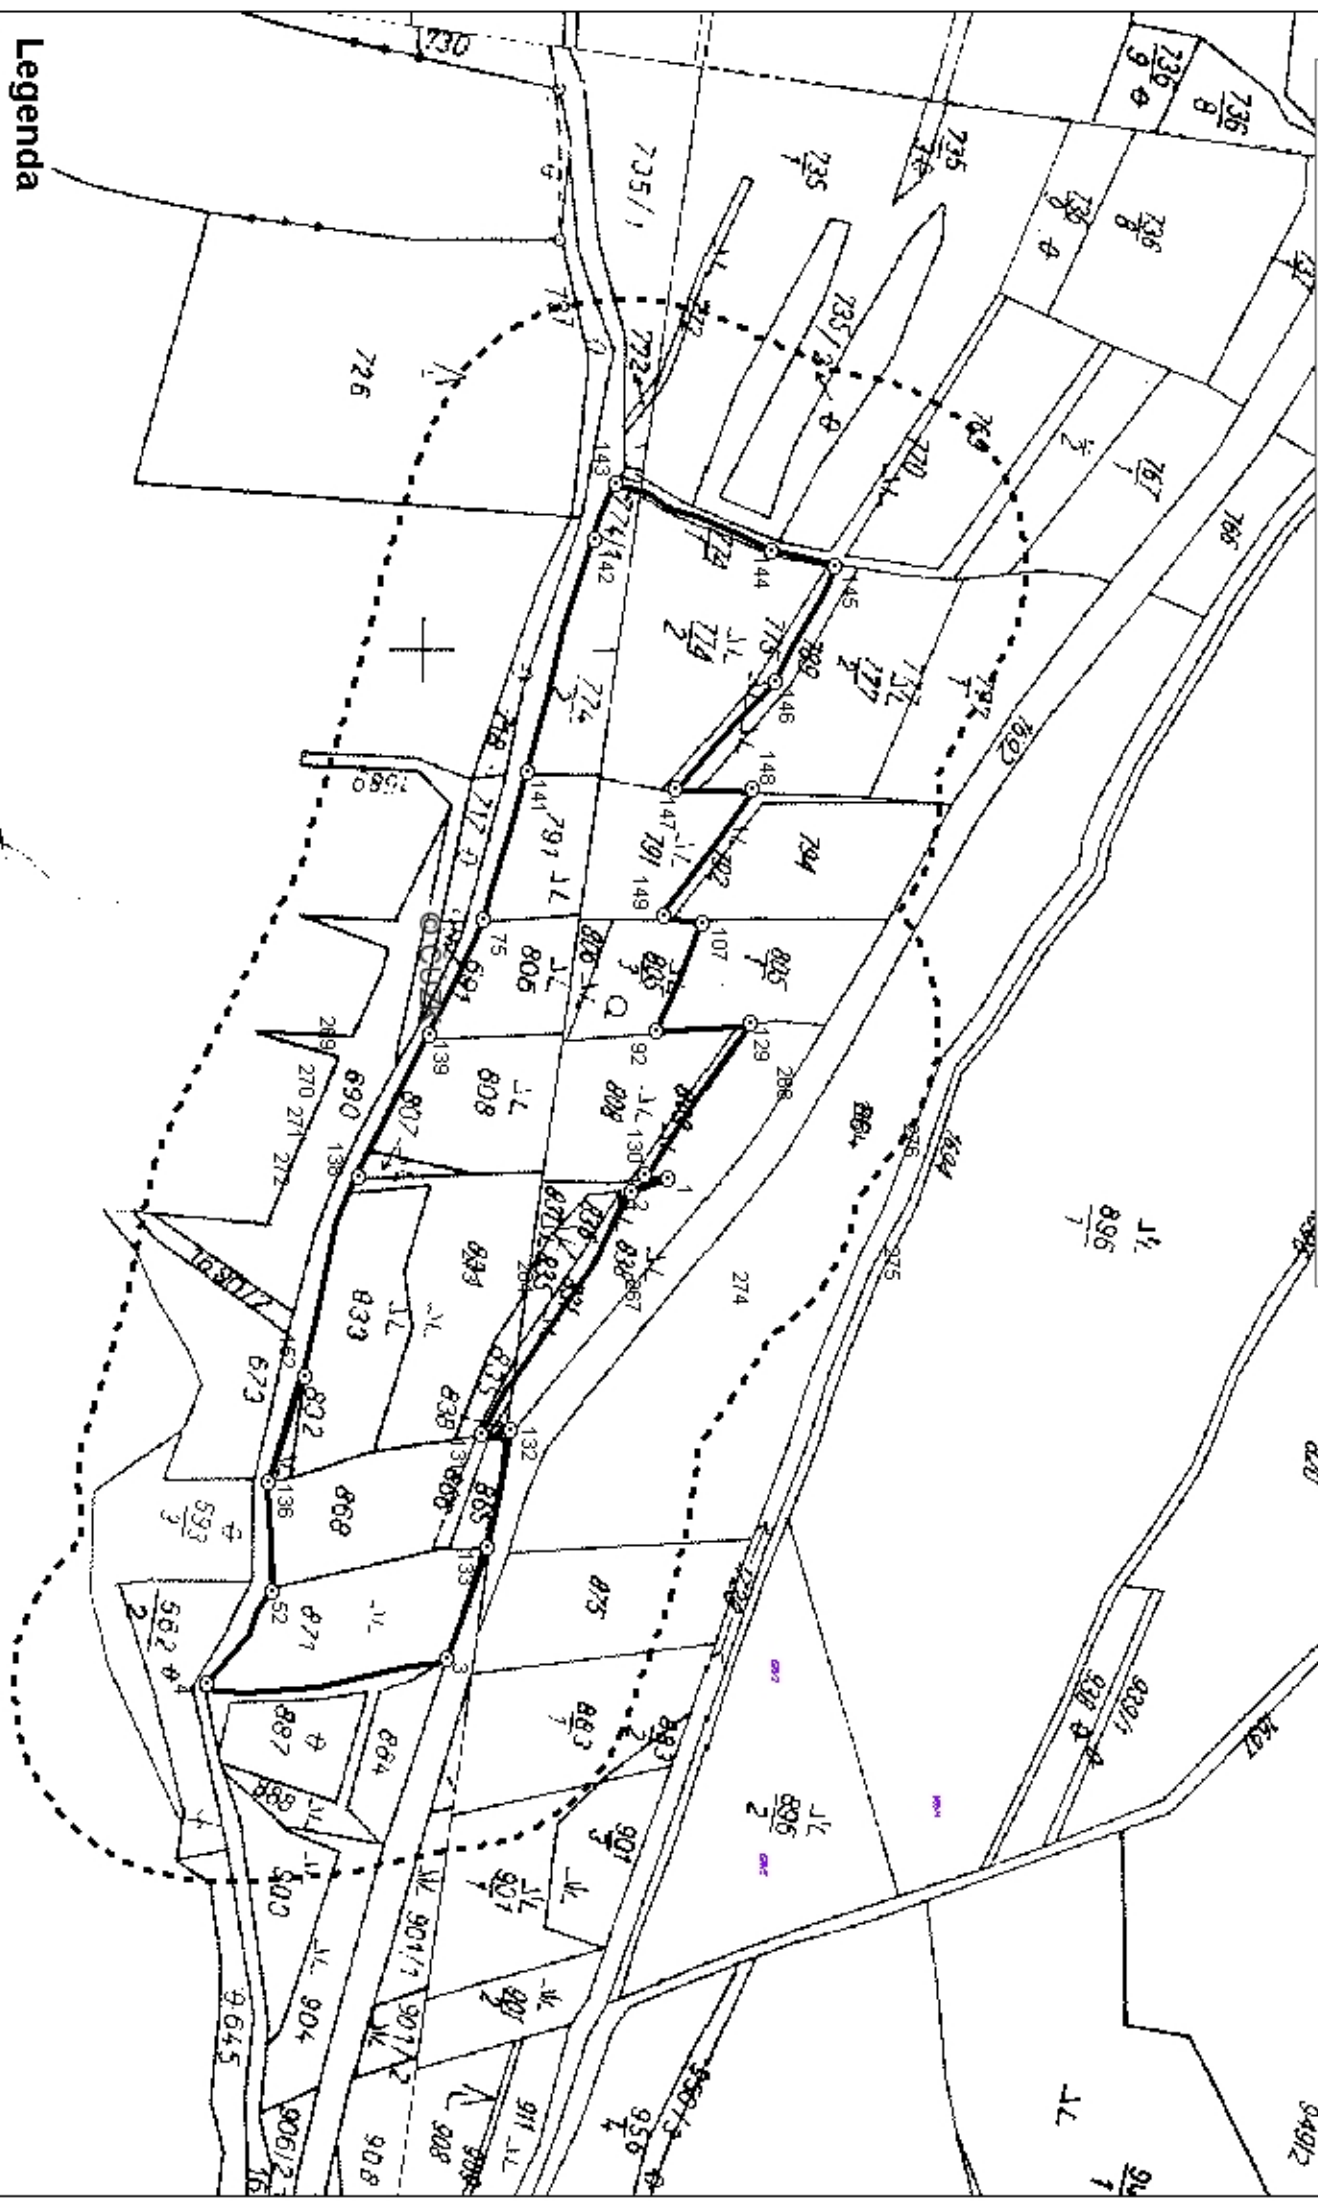

Příloha k nařízení č. 1/2010, kterým se zřizuje Přírodní památka Radouň - I. část

Legenda

- Hranice přírodní památky
- Ochranné pásmo

1:2 000

**Legenda**

-  Hranice přírodní památky
-  Ochranné pásmo

**Legenda**

-  Hranice přírodní památky
-  Ochranné pásmo

Příloha k nařízení č. 1/2010, kterým se zřizuje Přírodní památka Radouň - II. část

**Legenda**

Hranice přírodní památky

Ochranné pásmo

1:2 000