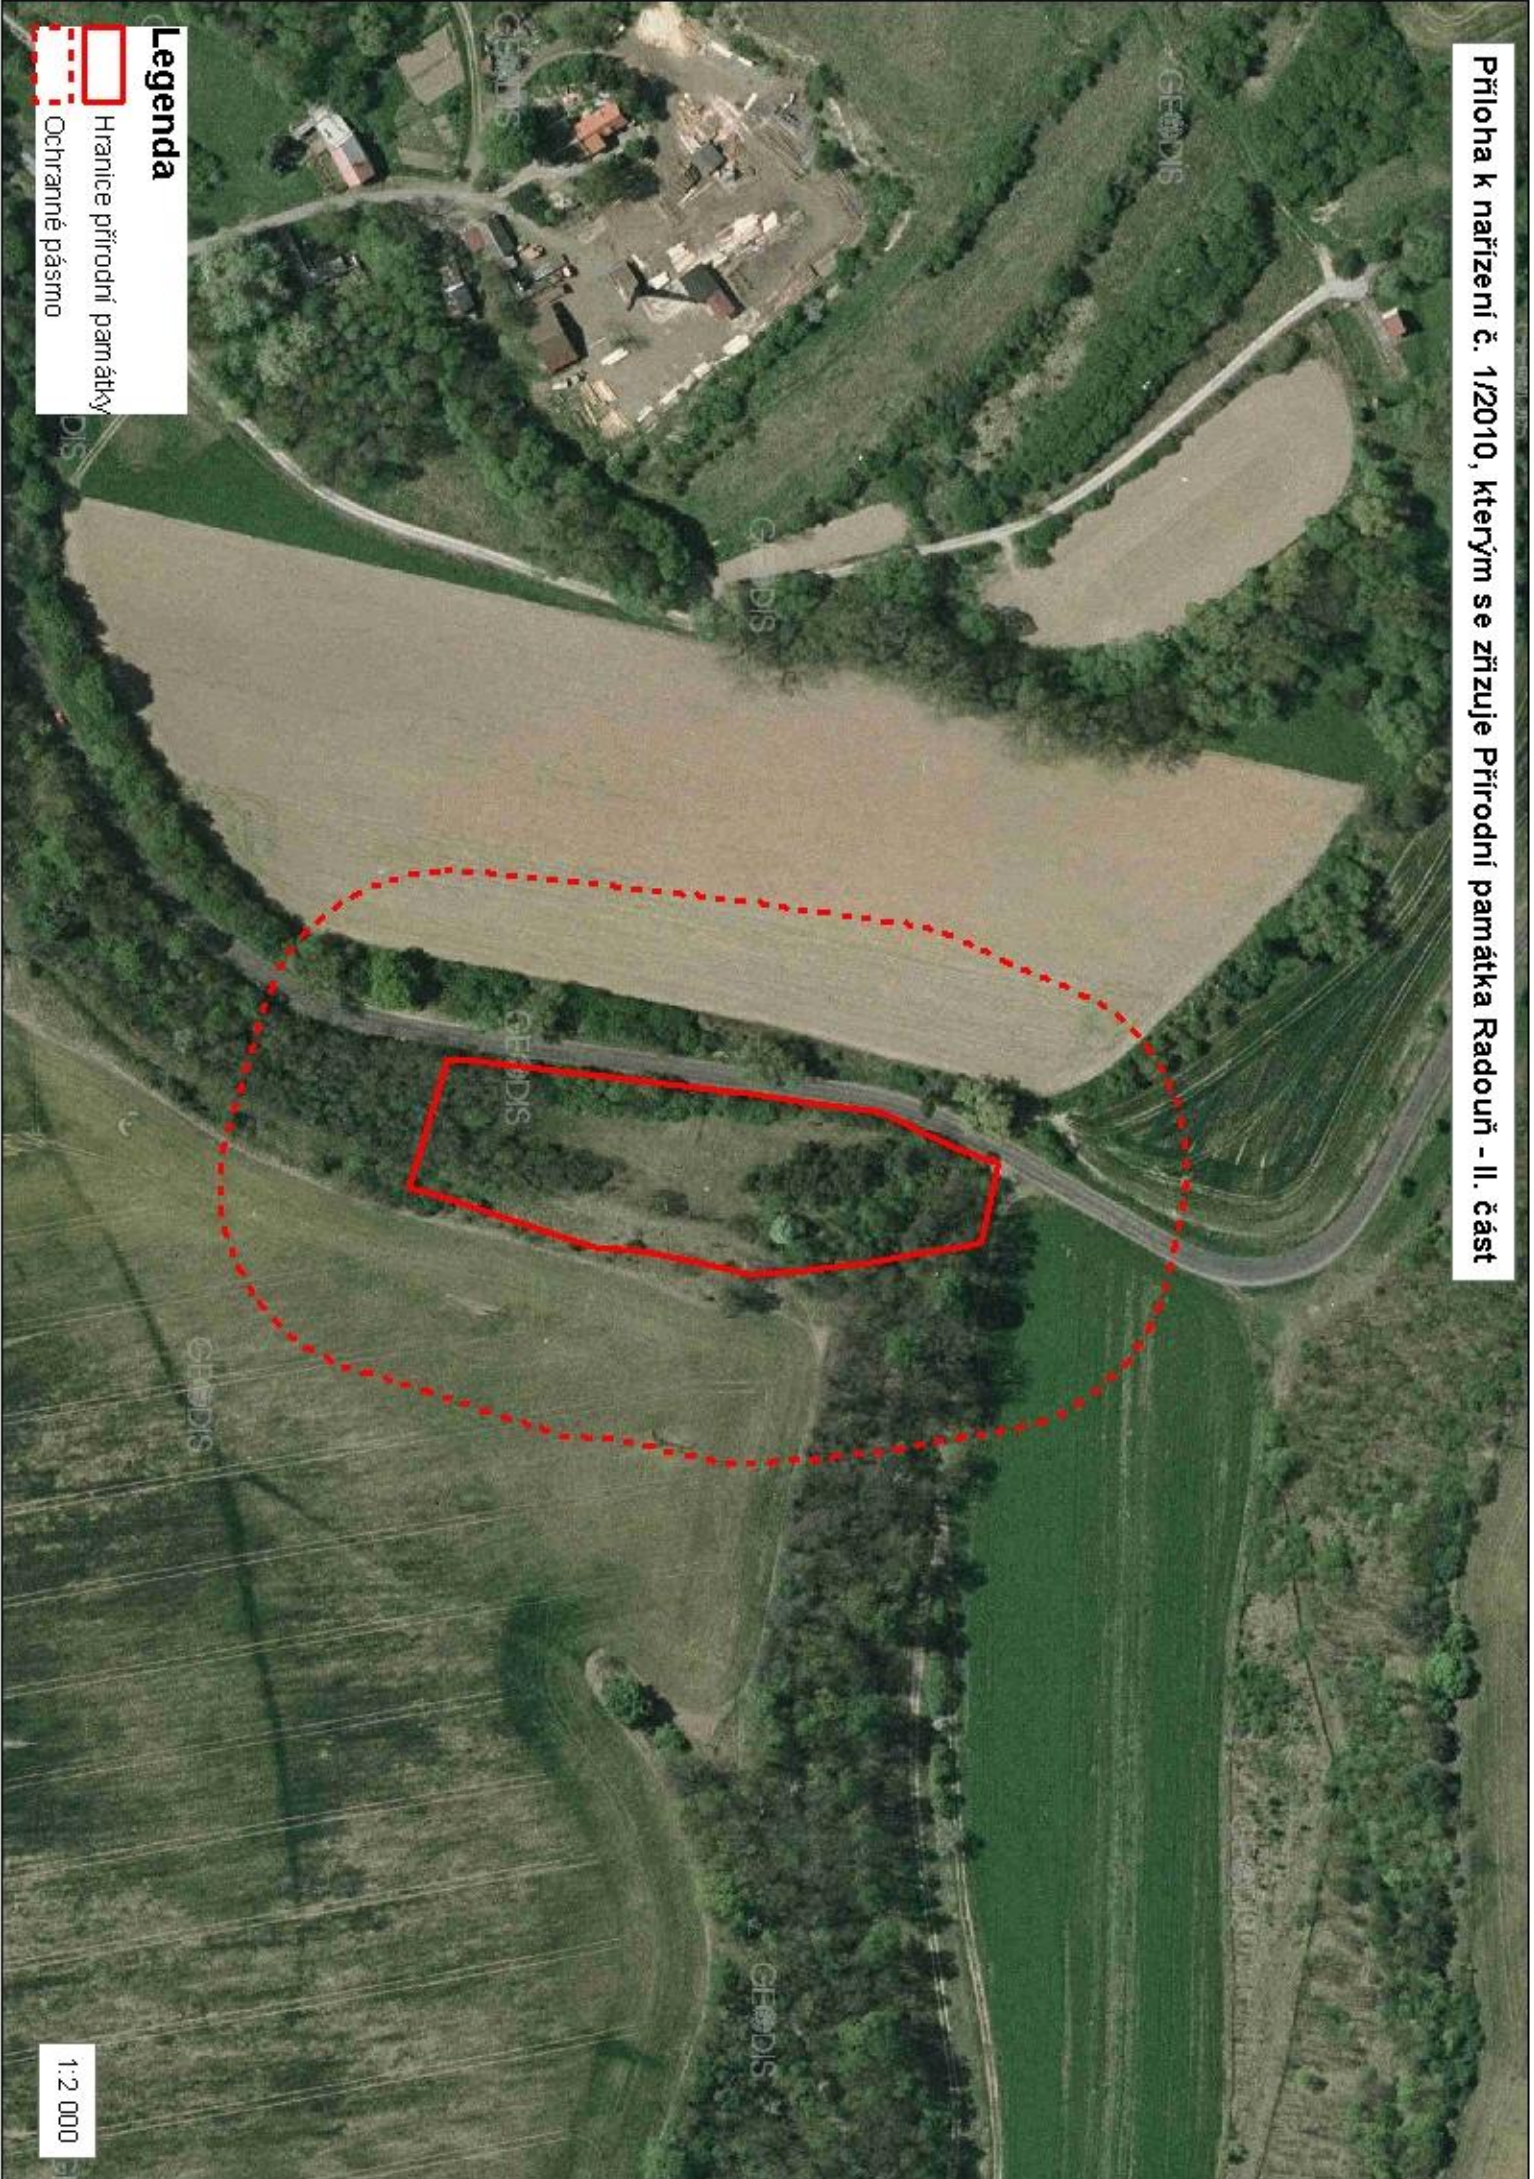

Příloha k nařízení č. 1/2010, kterým se zřizuje Přírodní památka Radouň - I. část

Legenda

- Hranice přírodní památky
- Ochranné pásmo

1:2 000

**Legenda**

-  Hranice přírodní památky
-  Ochranné pásmo

**Legenda**

-  Hranice přírodní památky
-  Ochranné pásmo

Příloha k nařízení č. 1/2010, kterým se zřizuje Přírodní památka Radouň - II. část

**Legenda**

Hranice přírodní památky

Ochranné pásmo

1:2 000