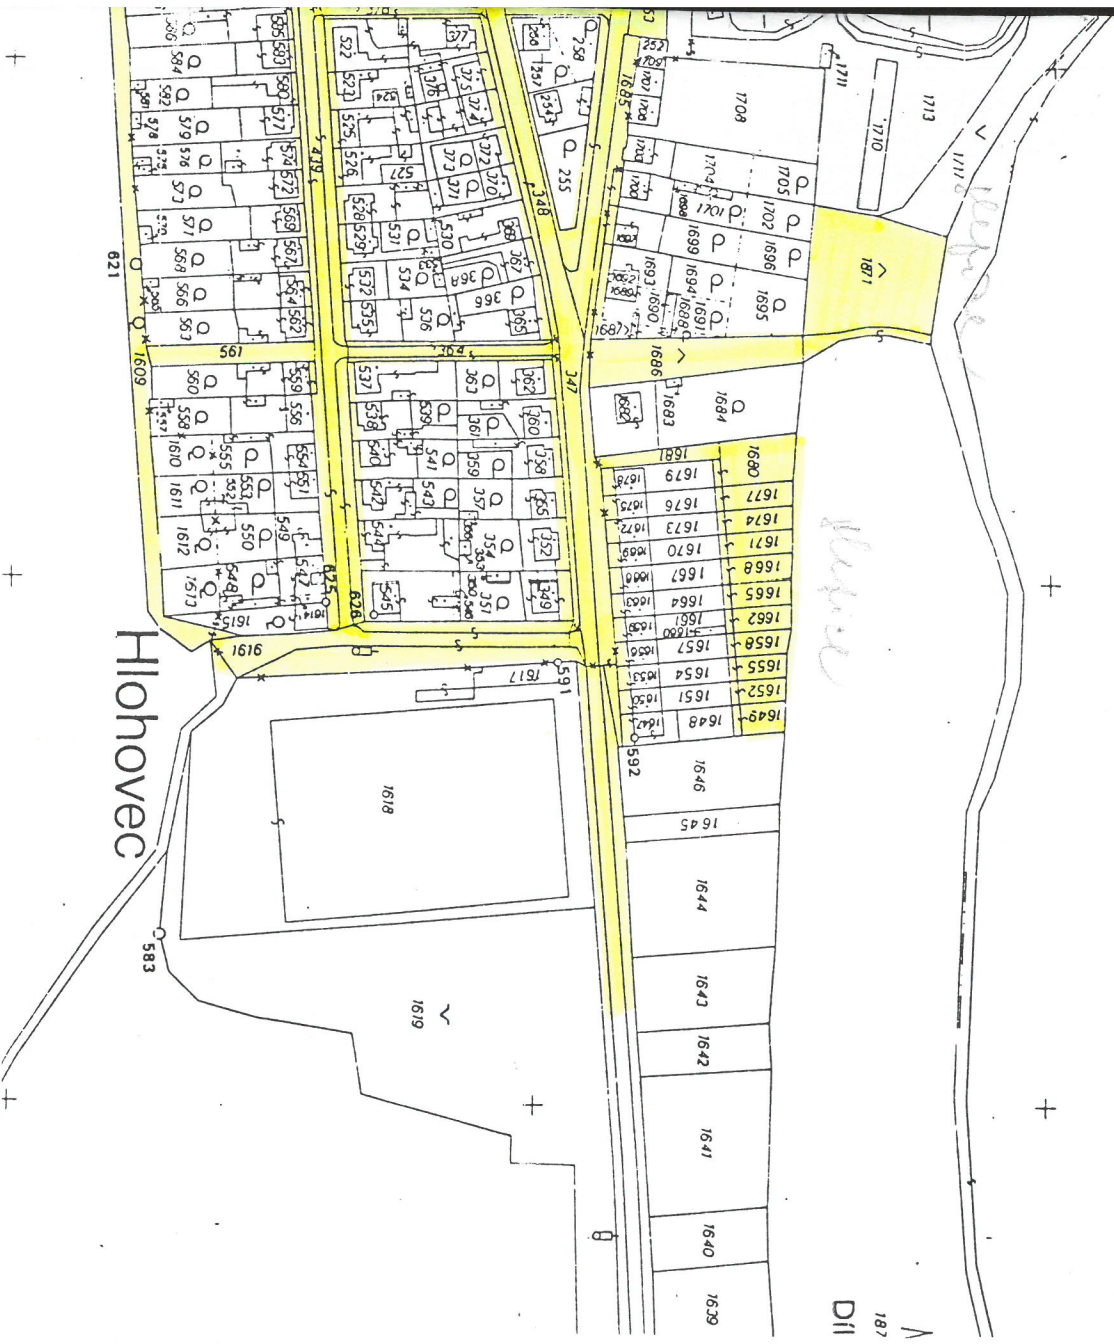

SPR Lednické rybníky

— 1738 —

Hlohovecký rybník

Příloha č. 1

V y h í á š k y

obce Hlohovec

o regulaci pohybu psů a jiného zvířectva
na veřejných prostranstvích

Hlohovecký rybník