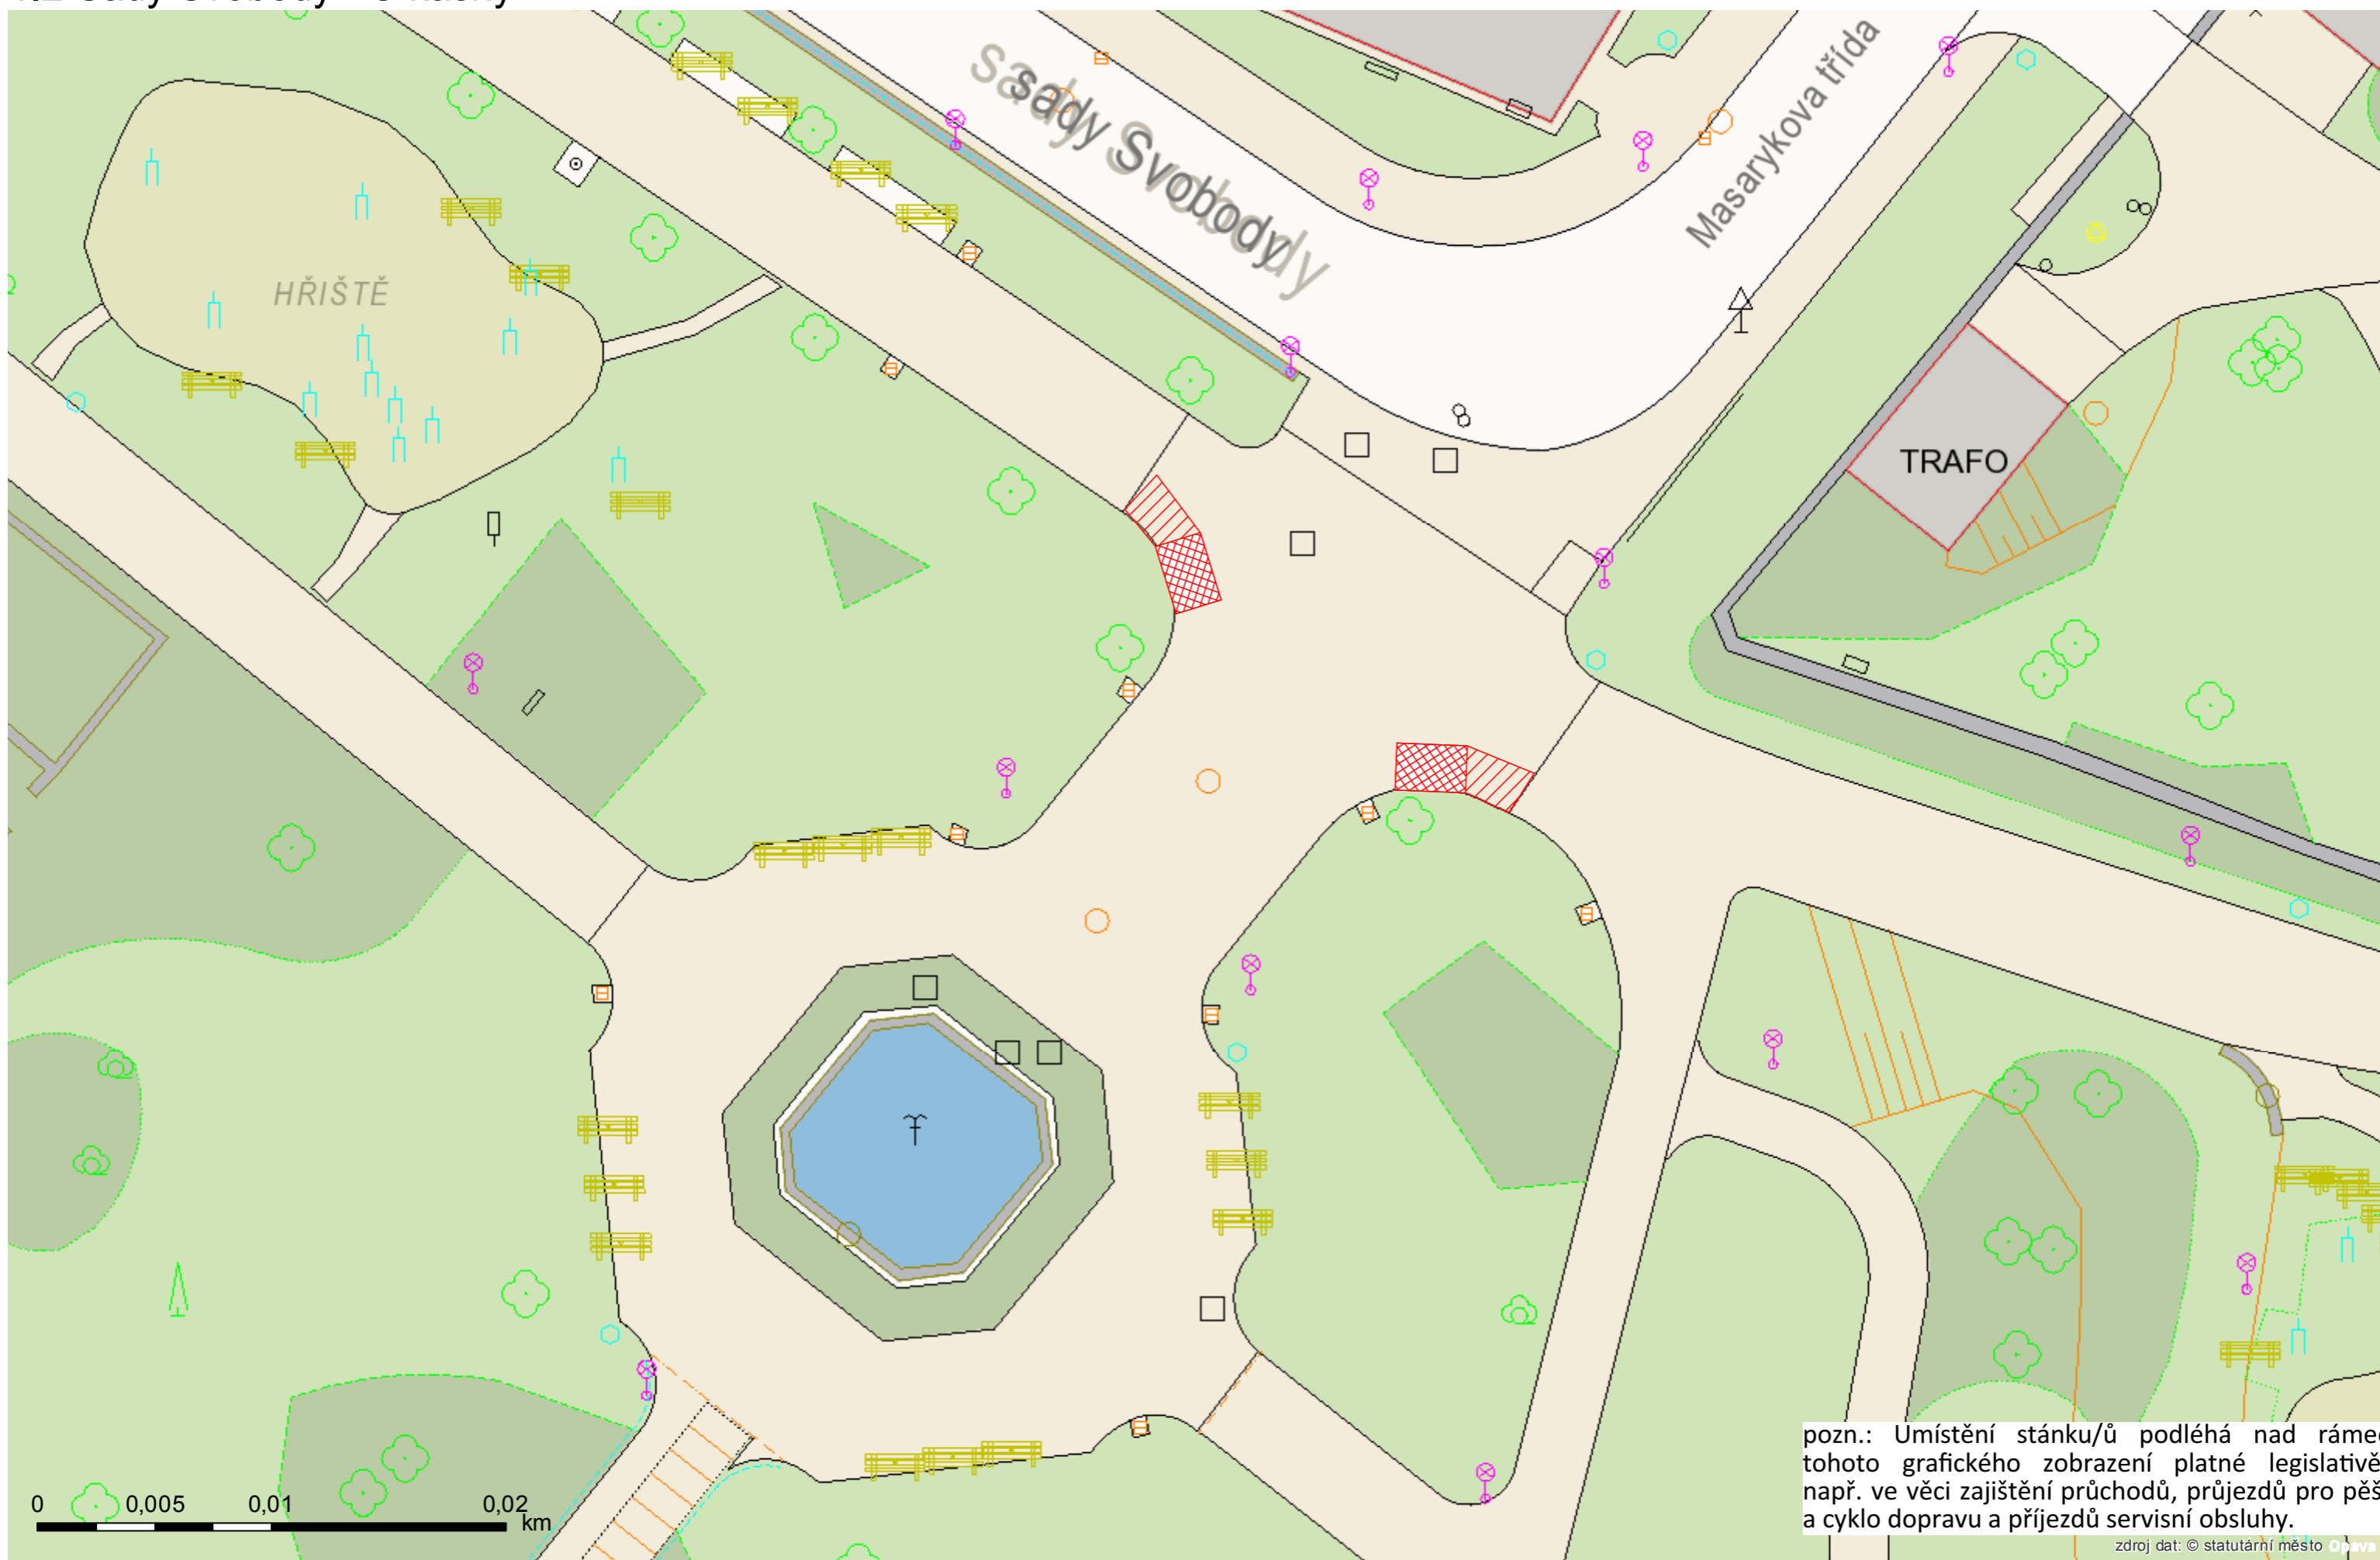

1. Centrum města - parkový prstenec  
1.2 Sady Svobody - U kašny

zóna umístění stánku

doporučené umístění stánku/ů, každý o ploše max. 6 m<sup>2</sup>

pozn.: Umístění stánku/ů podléhá nad rámec tohoto grafického zobrazení platné legislativě, např. ve věci zajištění průchodů, průjezdů pro pěší a cyklo dopravu a příjezdů servisní obsluhy.