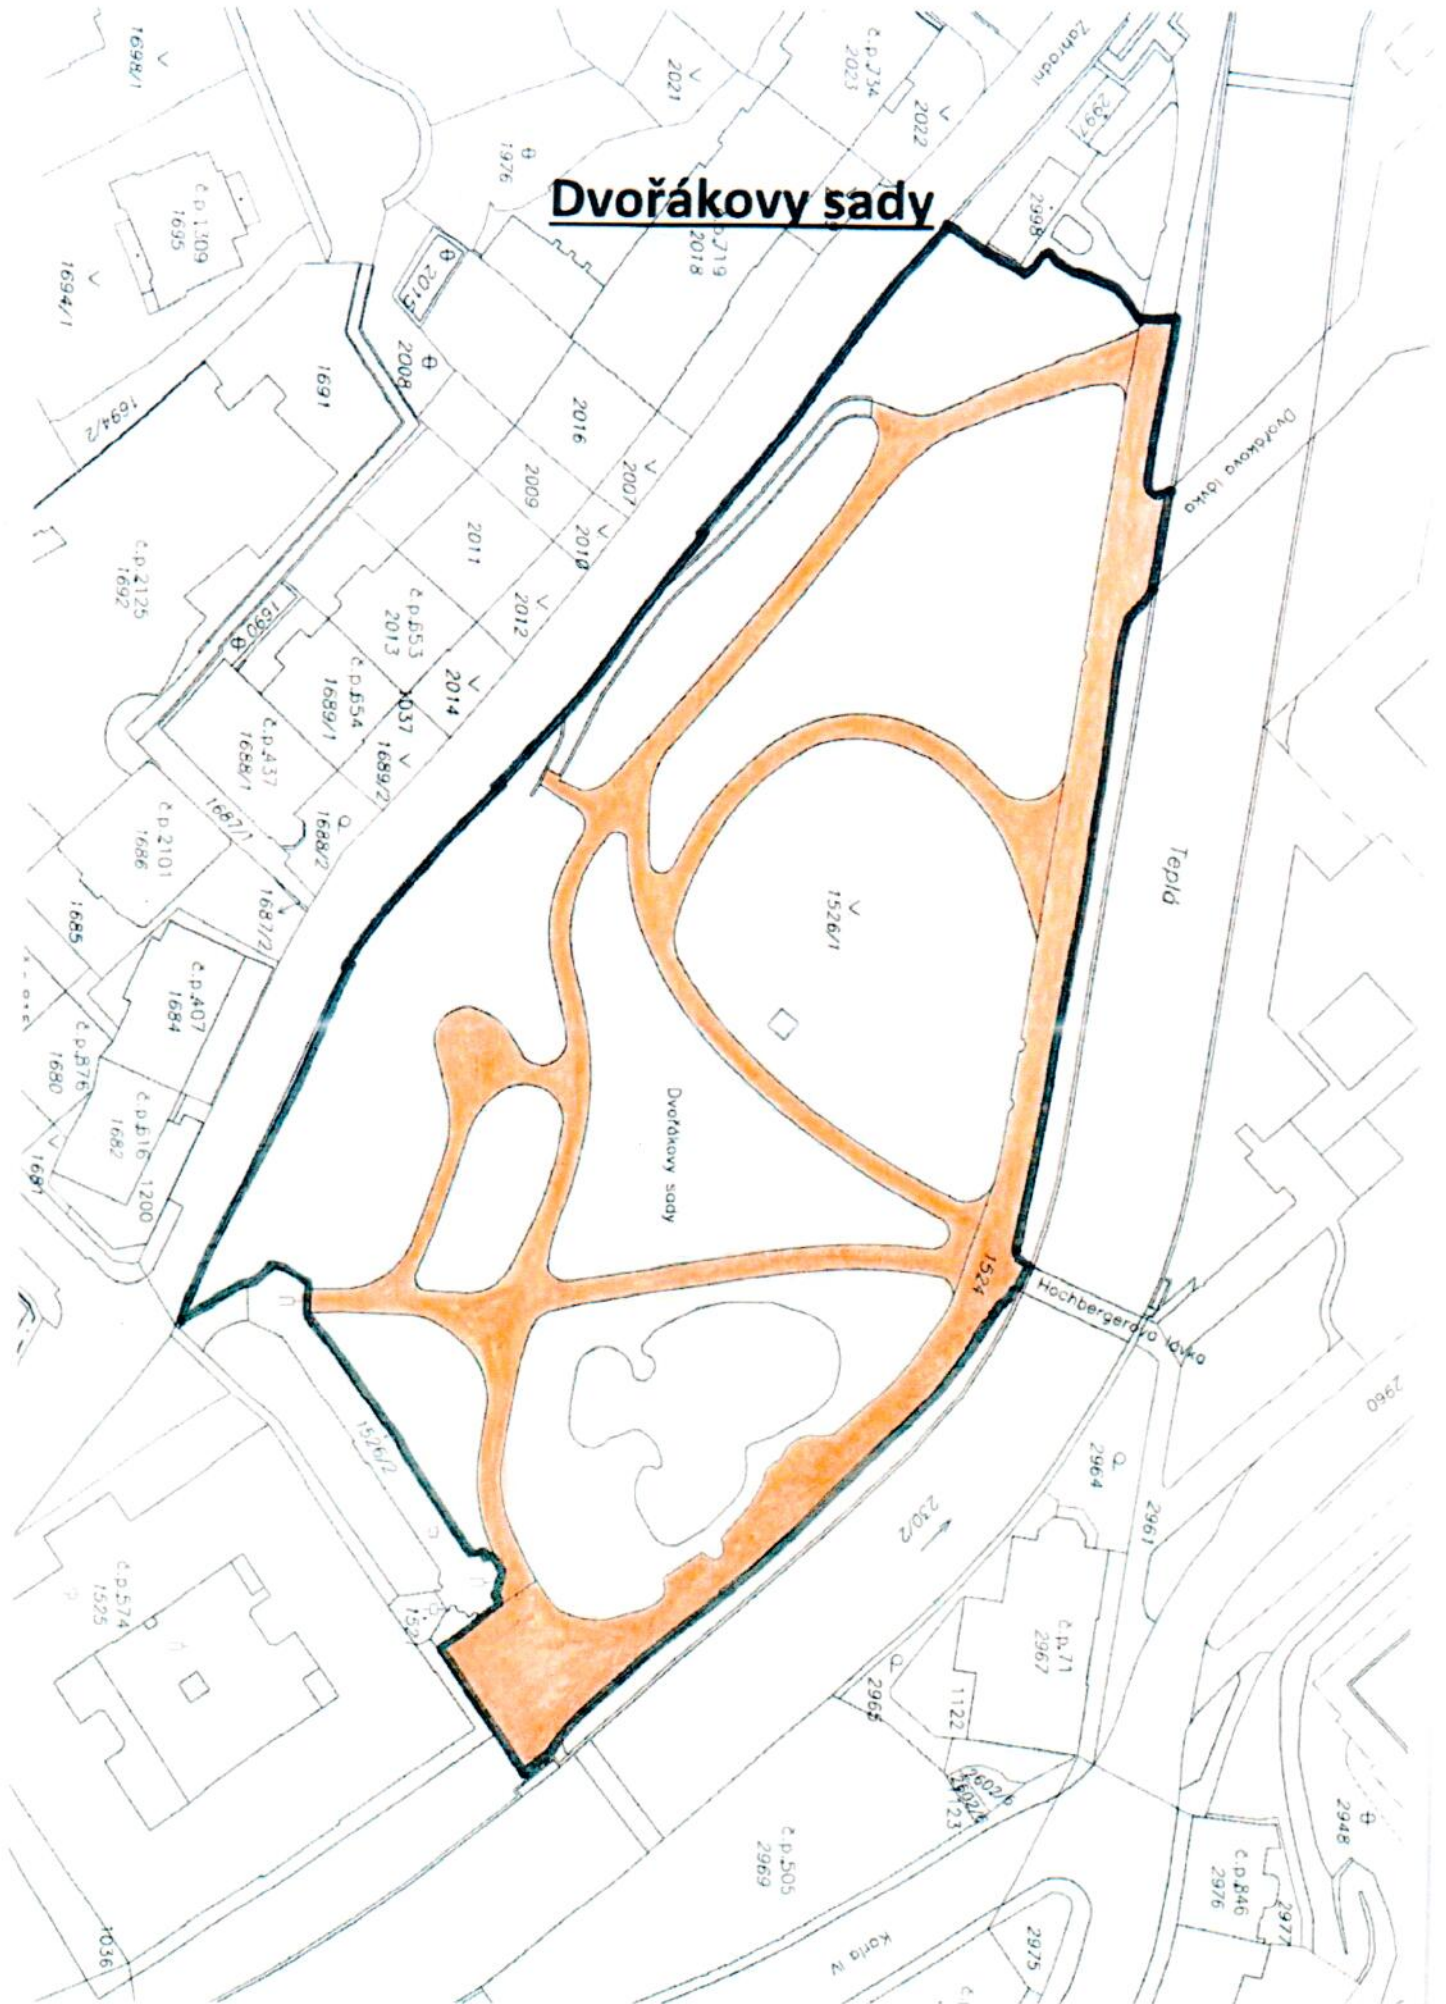

### **Legenda**

veřejná prostranství pro provozování pouliční umělecké veřejné produkce v rámci vnitřního území lázeňského místa Karlovy Vary

# Smetanovy sady

# Dvořákovy sady

# ulicě Stará Louka

Y VARY