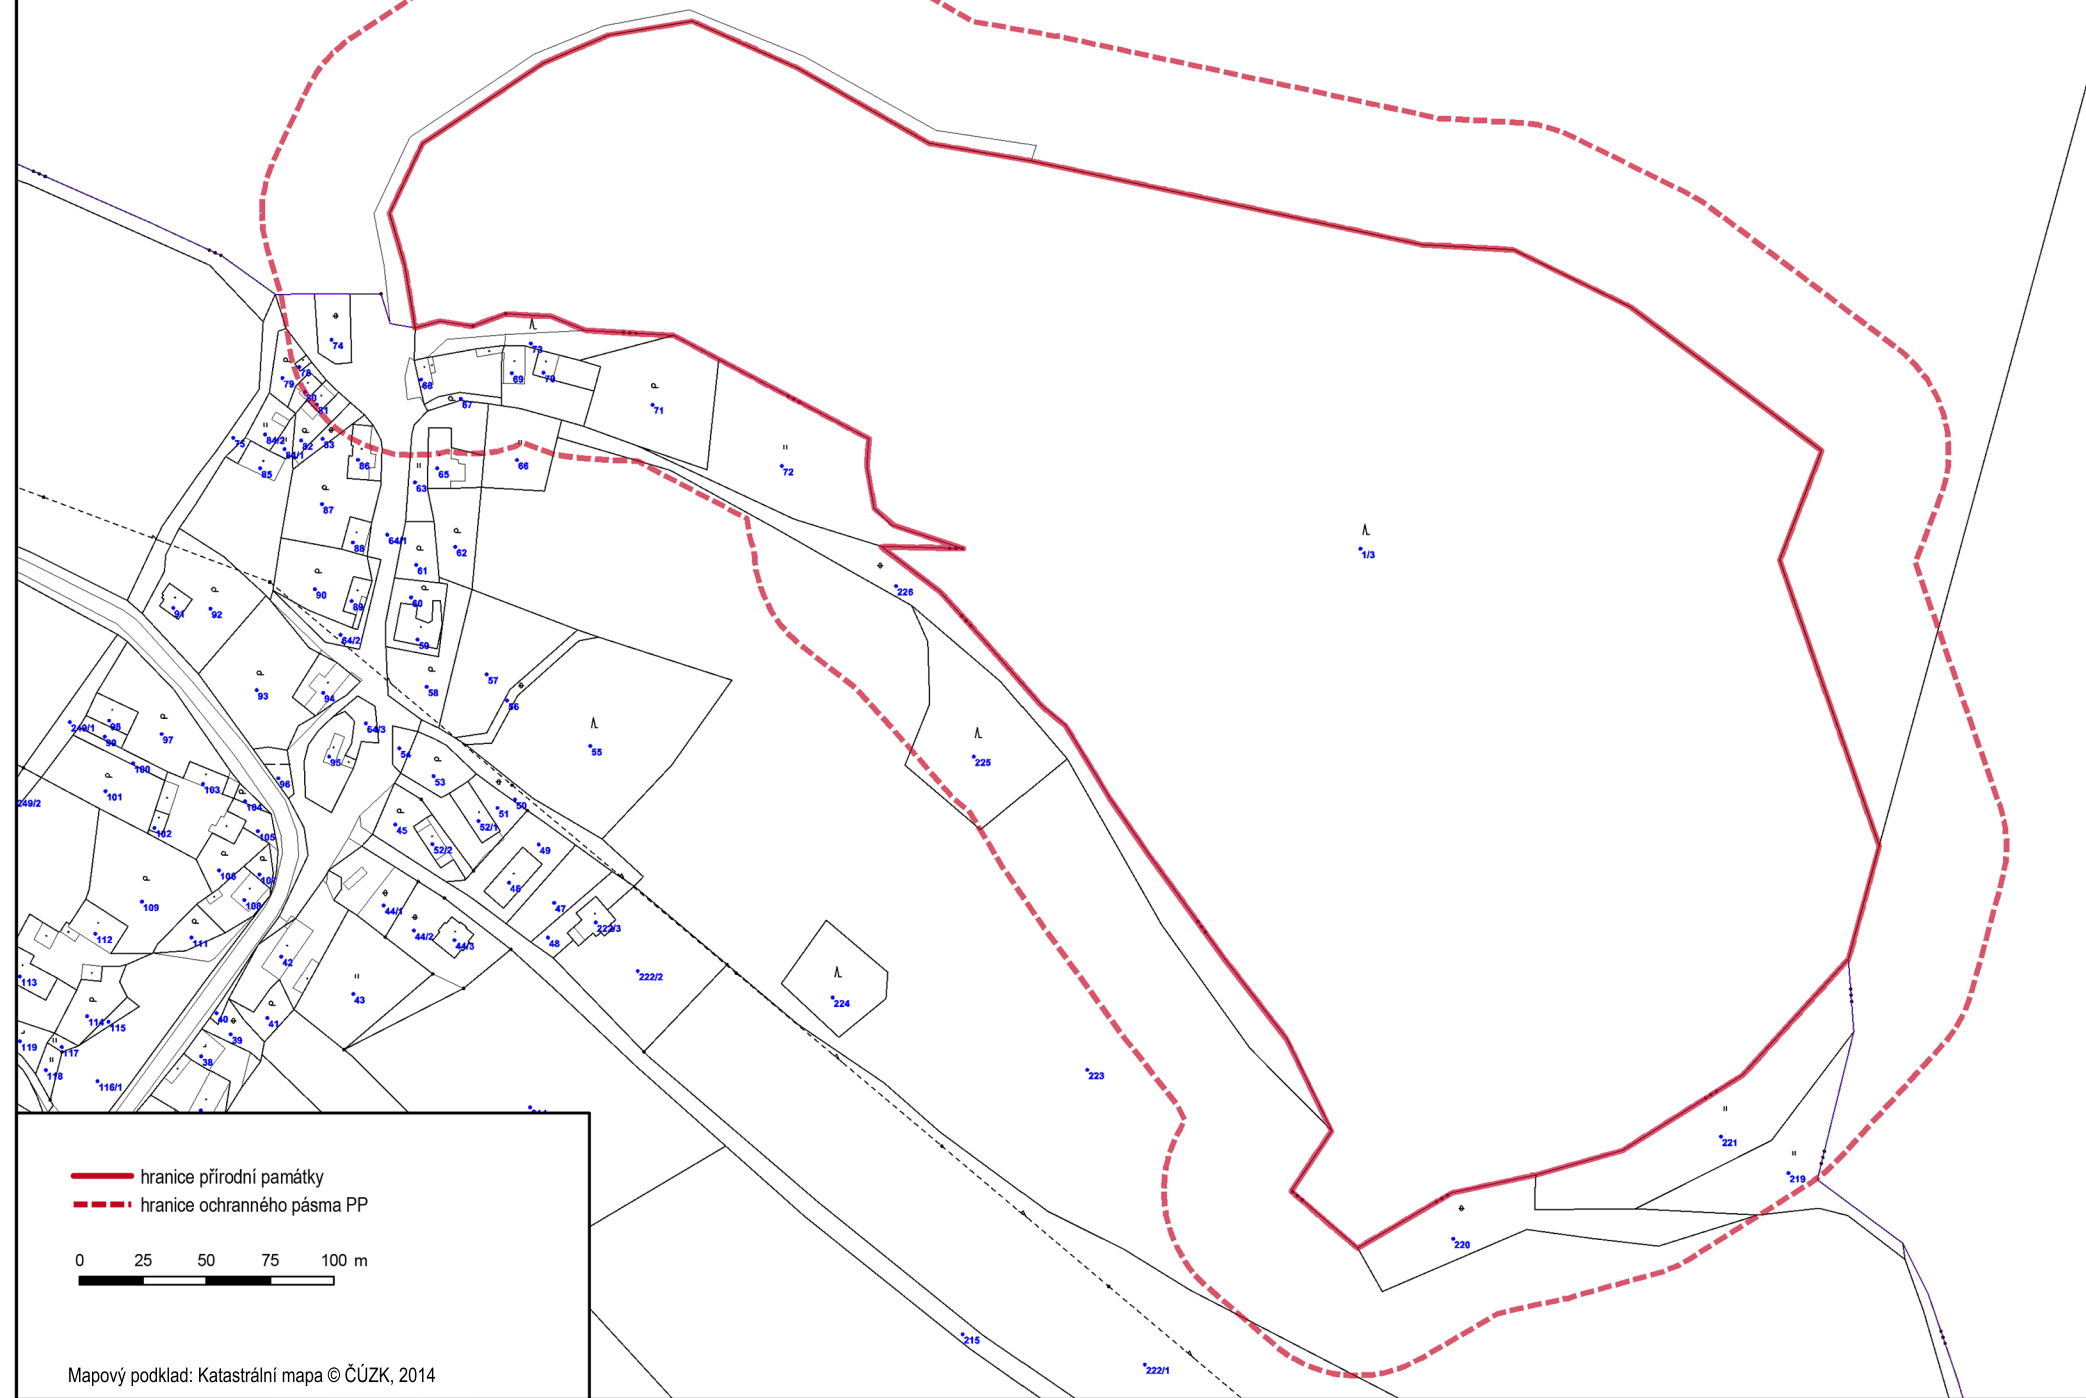

Grafické znázornění území přírodní památky Vranovské skály

- hranice přírodní památky
- - - hranice ochranného pásma PP

0 25 50 75 100 m