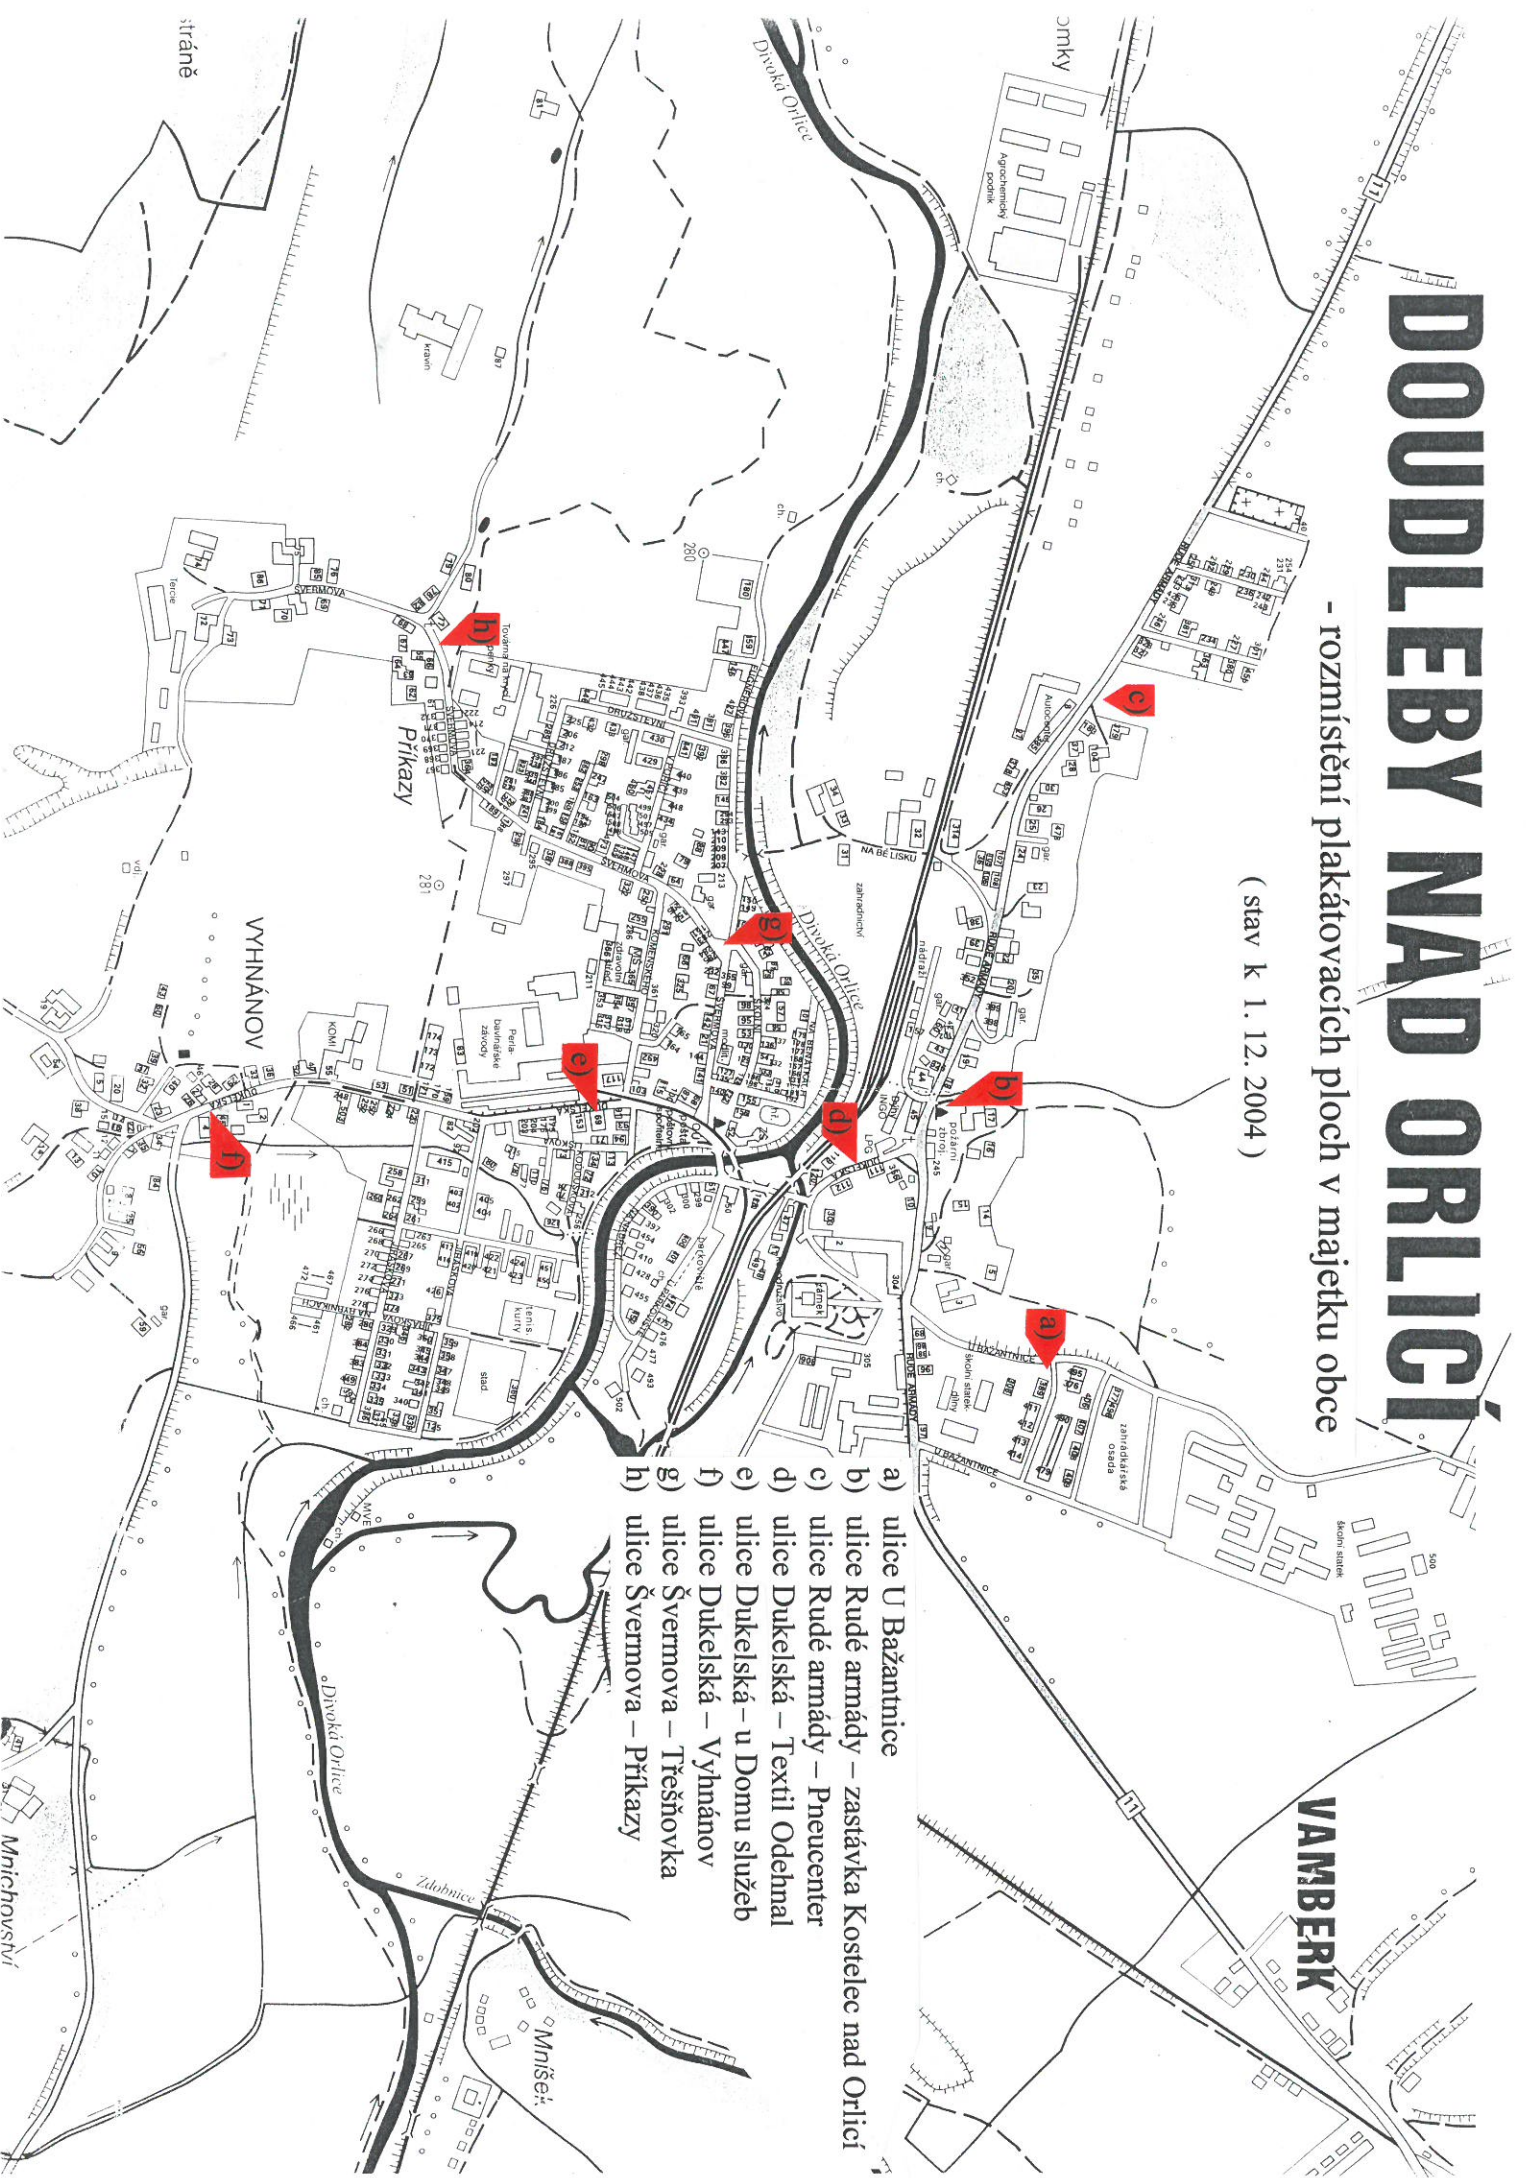

DOUDLEBY NAD ORLICÍ

- rozmístění plakátovacích ploch v majetku obce

(stav k 1. 12. 2004)

- a) ulice U Bažantnice
- b) ulice Rudé armády – zastávka Kostelec nad Orlicí
- c) ulice Rudé armády – Preucenter
- d) ulice Dukelská – Textil Odehnal
- e) ulice Dukelská – u Domu služeb
- f) ulice Dukelská – Vyhánánov
- g) ulice Švermova – Třešňovka
- h) ulice Švermova – Příkazy

VAMBERK

stráně

Michovství