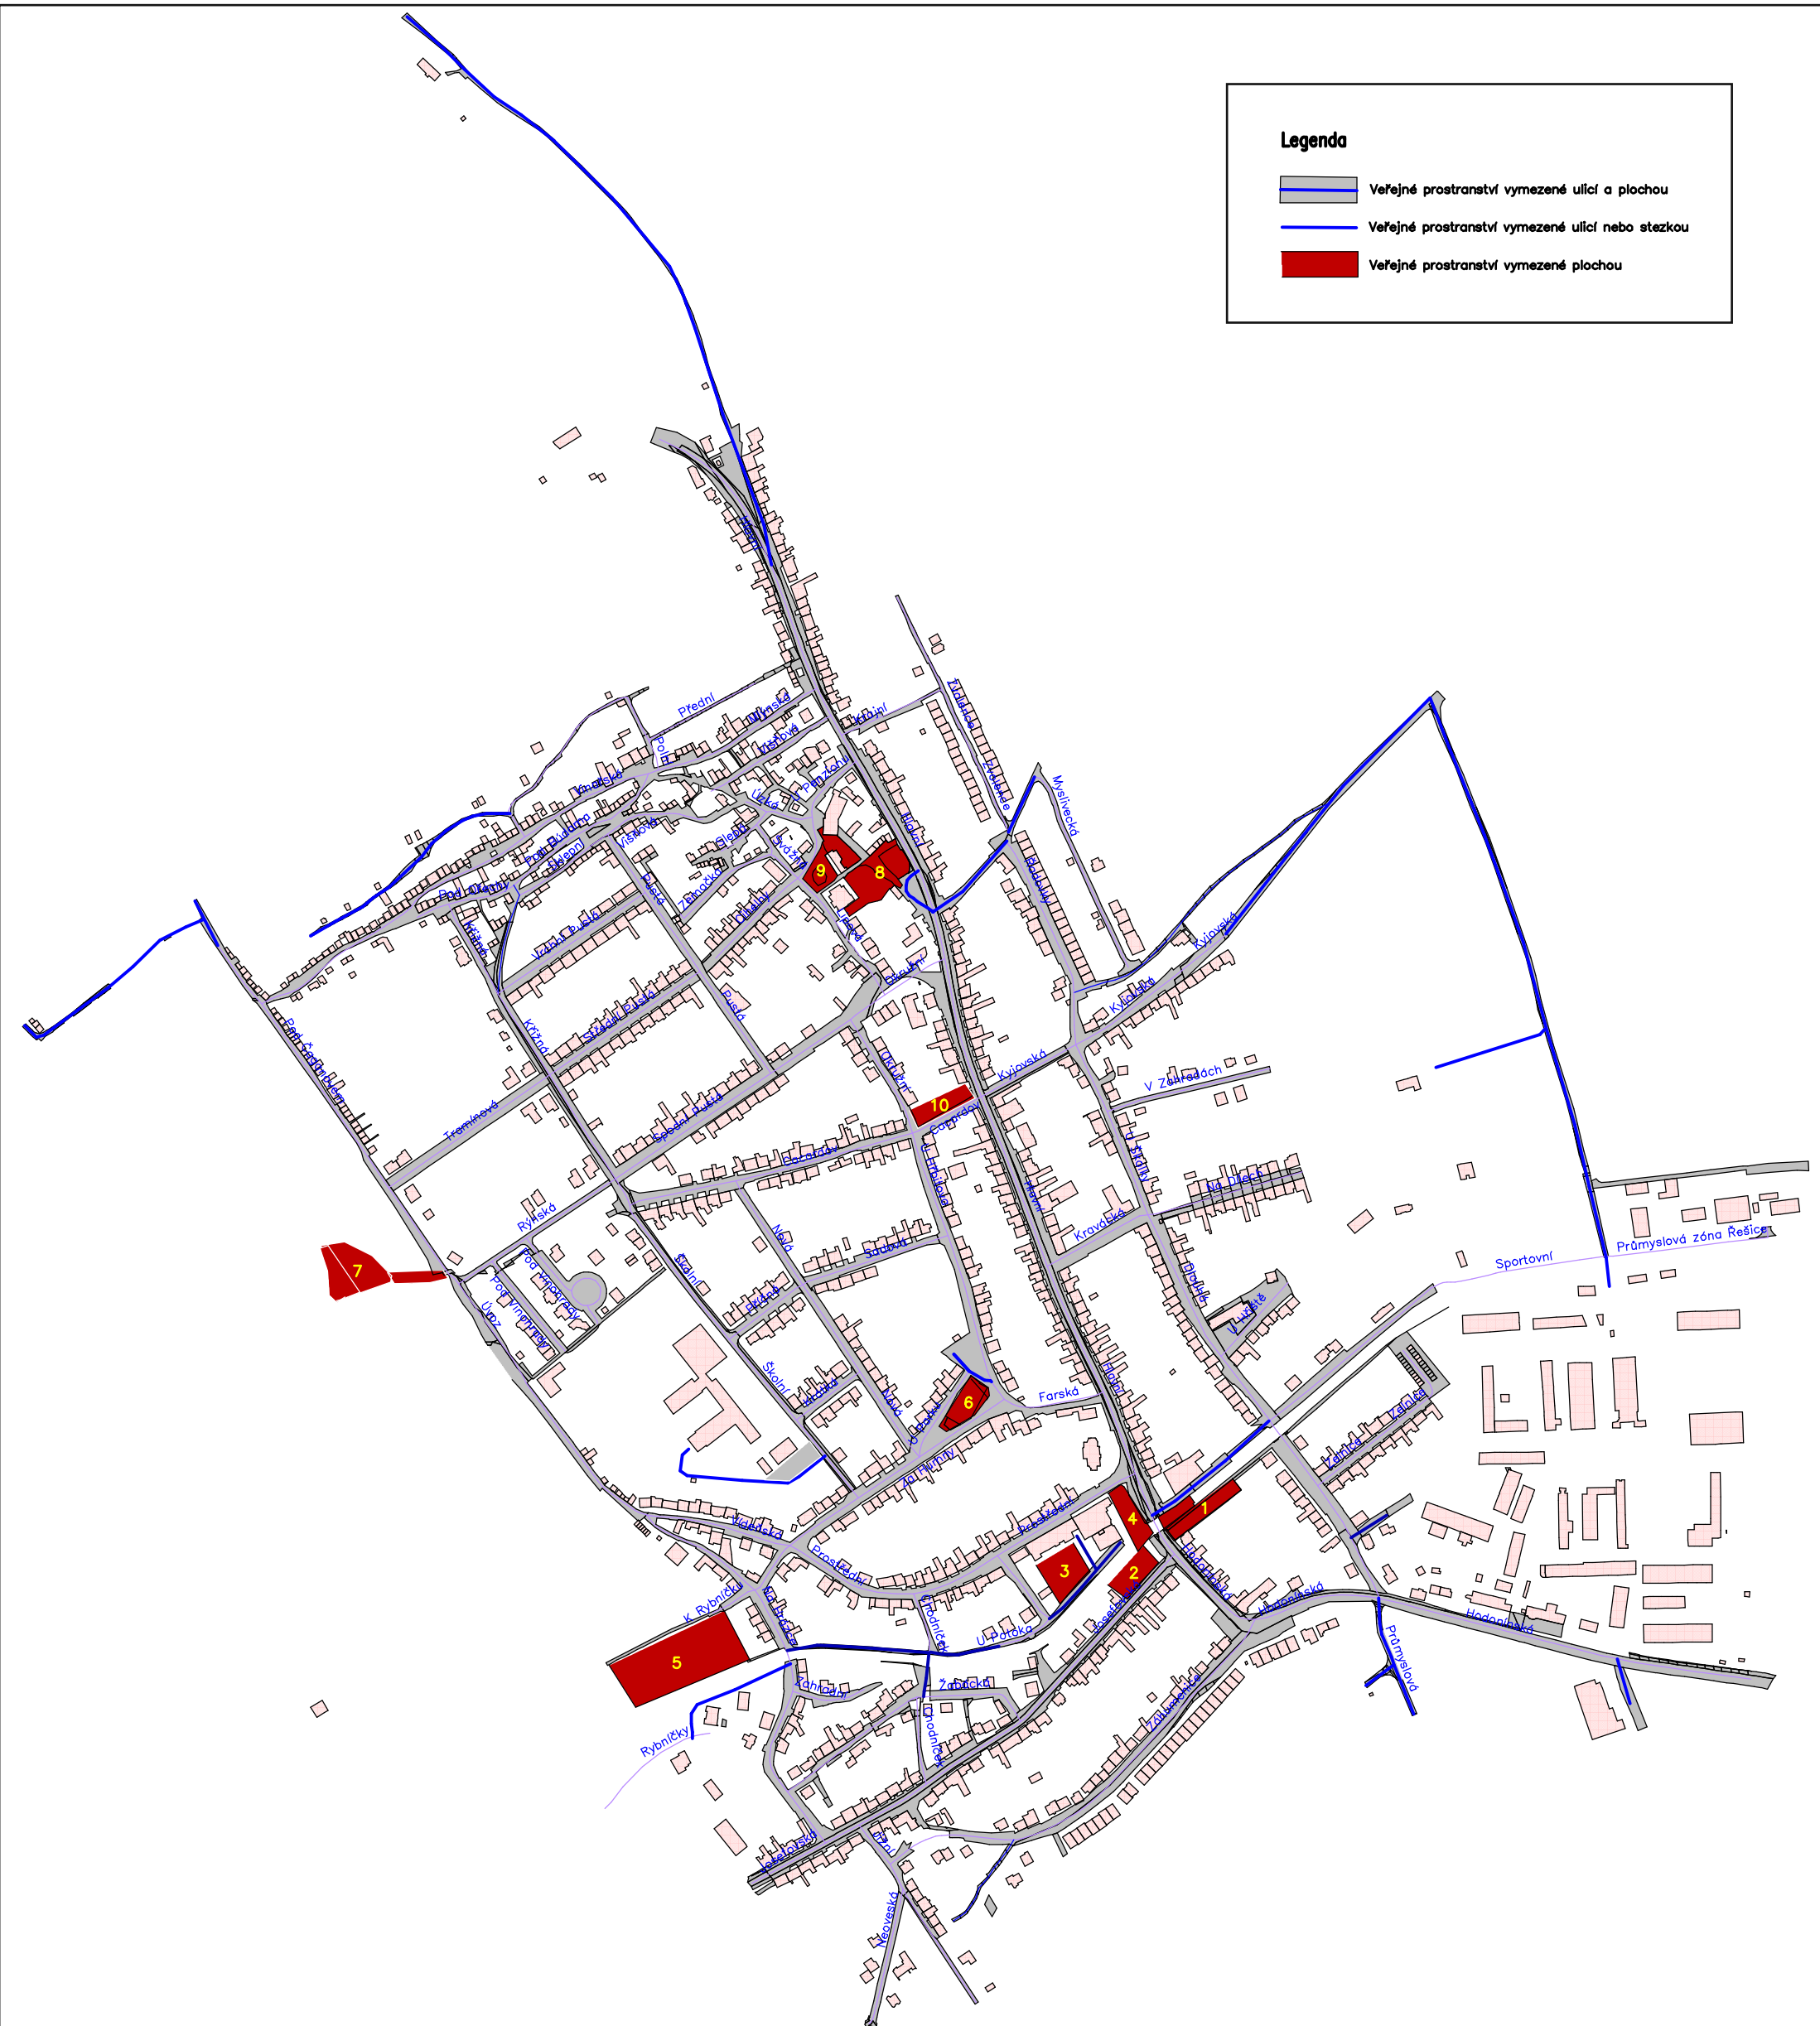

Veřejné prostranství obce Dolní Bojanovice - mapa

Příloha č.2: Obecně závazné vyhlášky číslo 1/2019, o místním poplatku za užívání veřejného prostranství

Legenda

-  Veřejné prostranství vymezené ulicí a plochou
-  Veřejné prostranství vymezené ulicí nebo stezkou
-  Veřejné prostranství vymezené plochou

0 100 200 300 400 500 metrů

1 : 6500

V D. Bojanovicích
11.12.2019