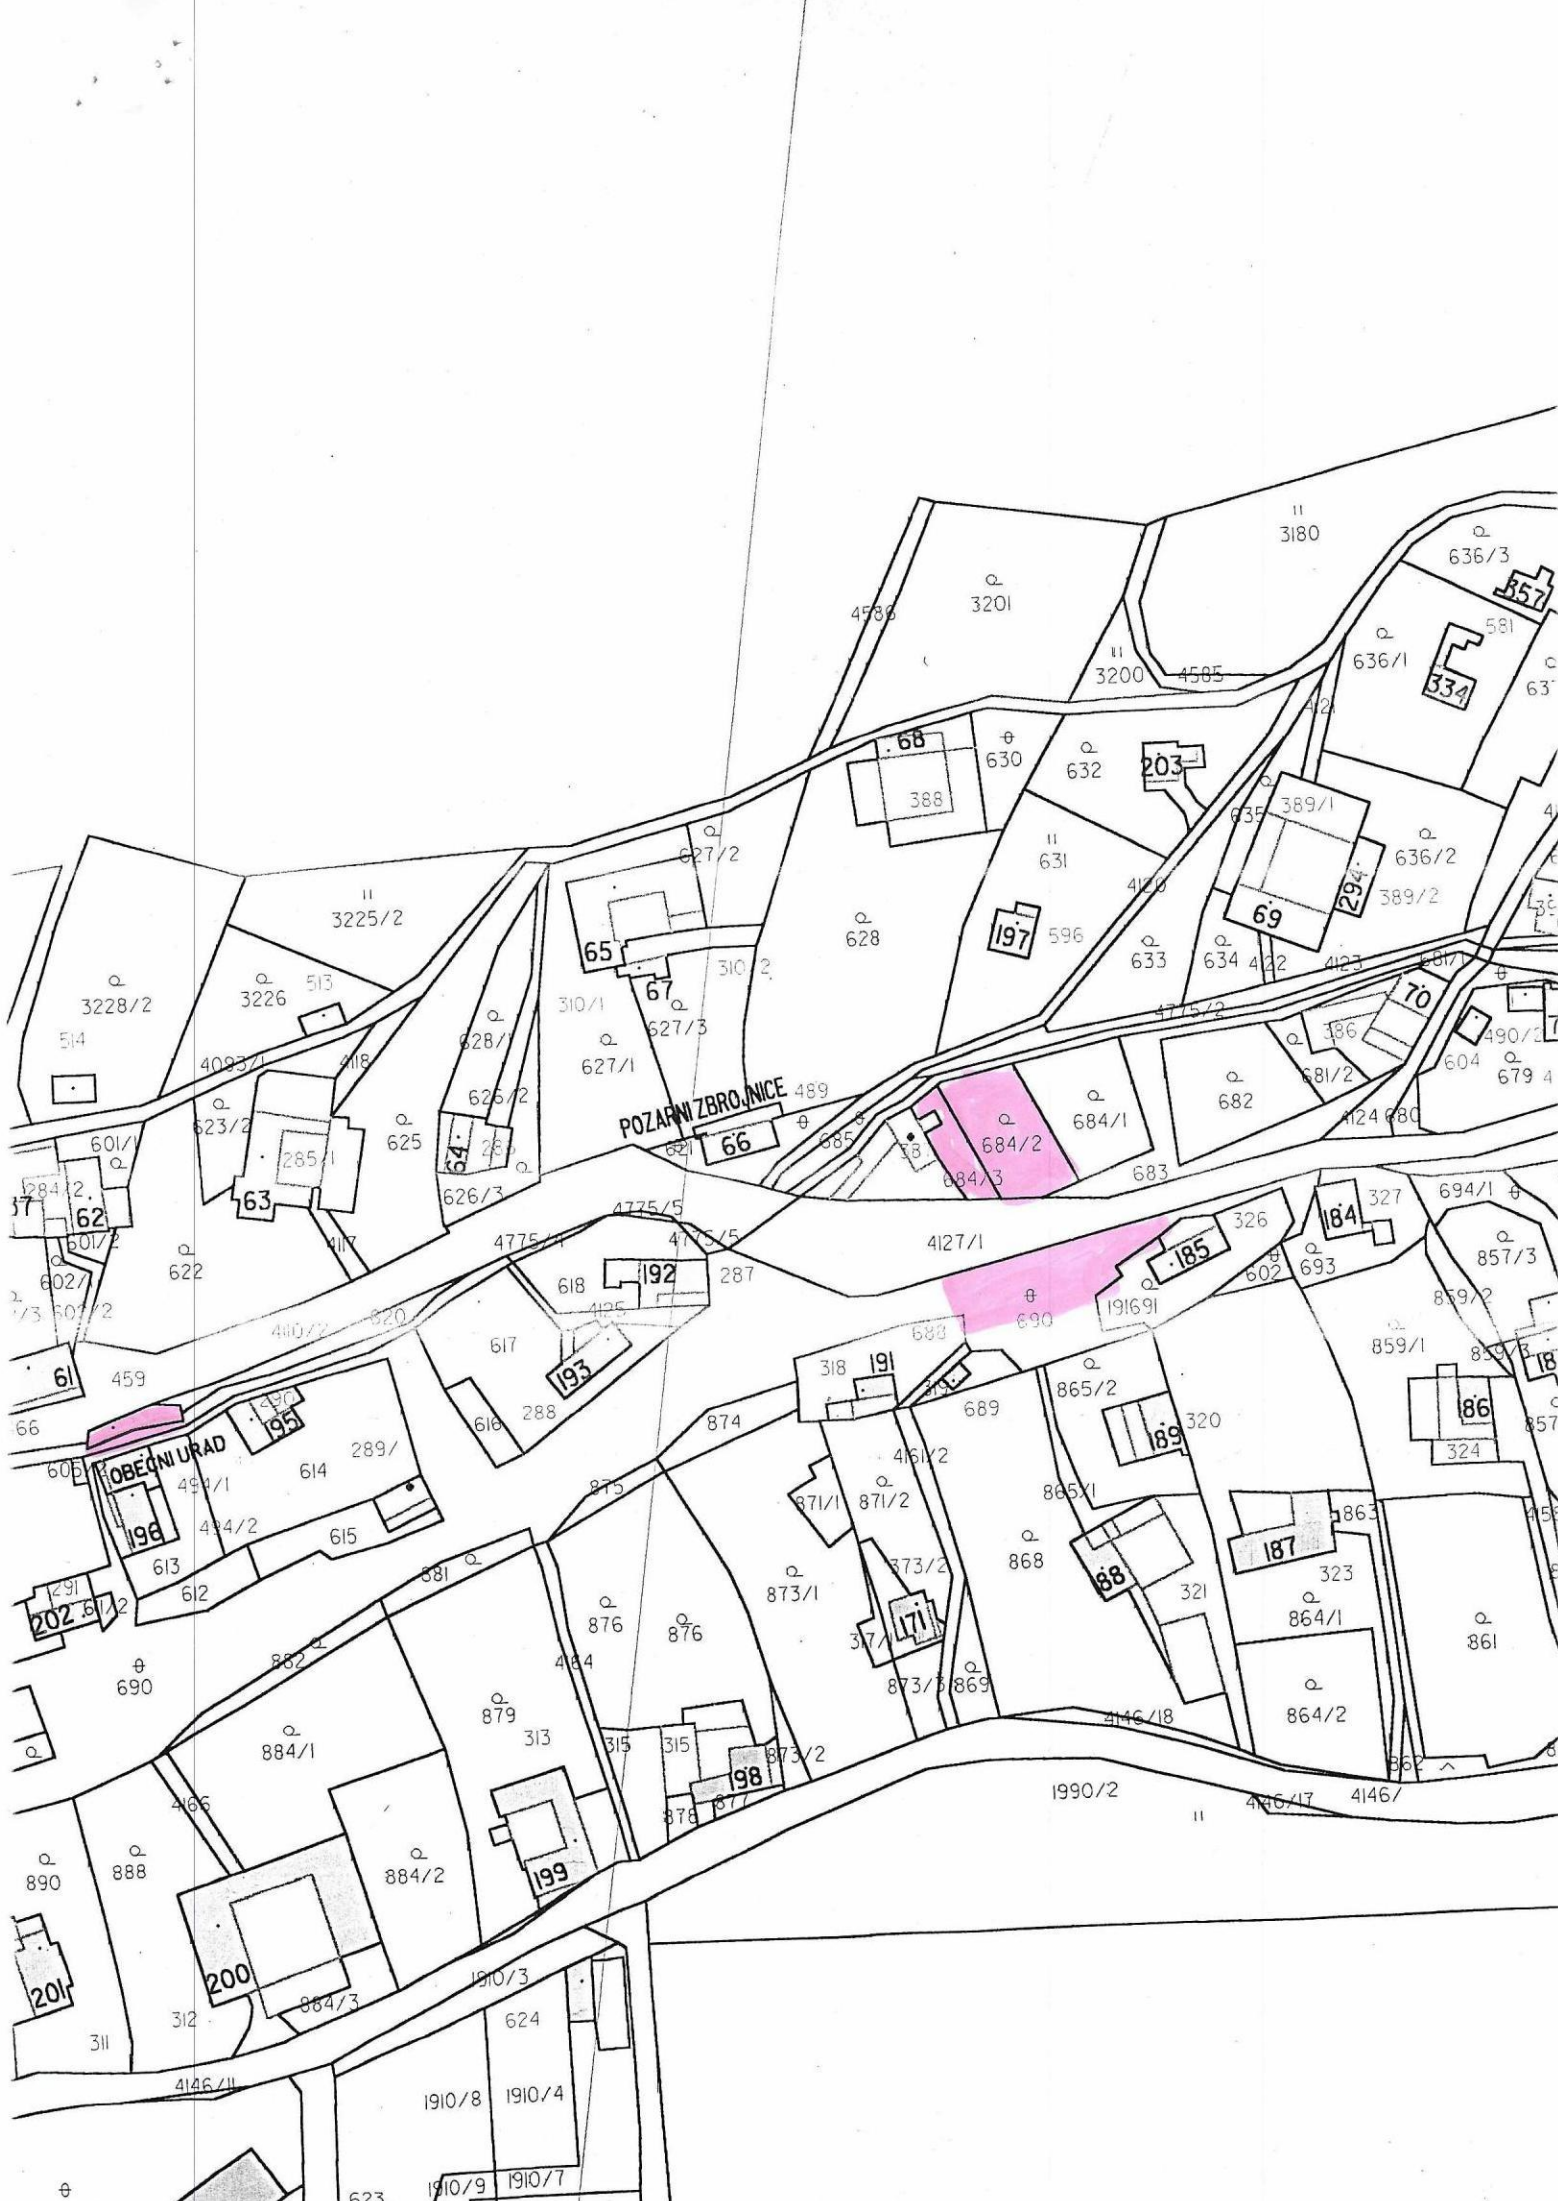

SGI PRO ČÁST KÚ HORNÍ SLOUPNICE A DOLNÍ SLOUPNICE

NEPLATNÝ

DOLNÍ
SLOUPNICE

HORNÍ
SLOUPNICE

1:2880

608

POZARNI ZBROJNICE

LOBEČNI URAD