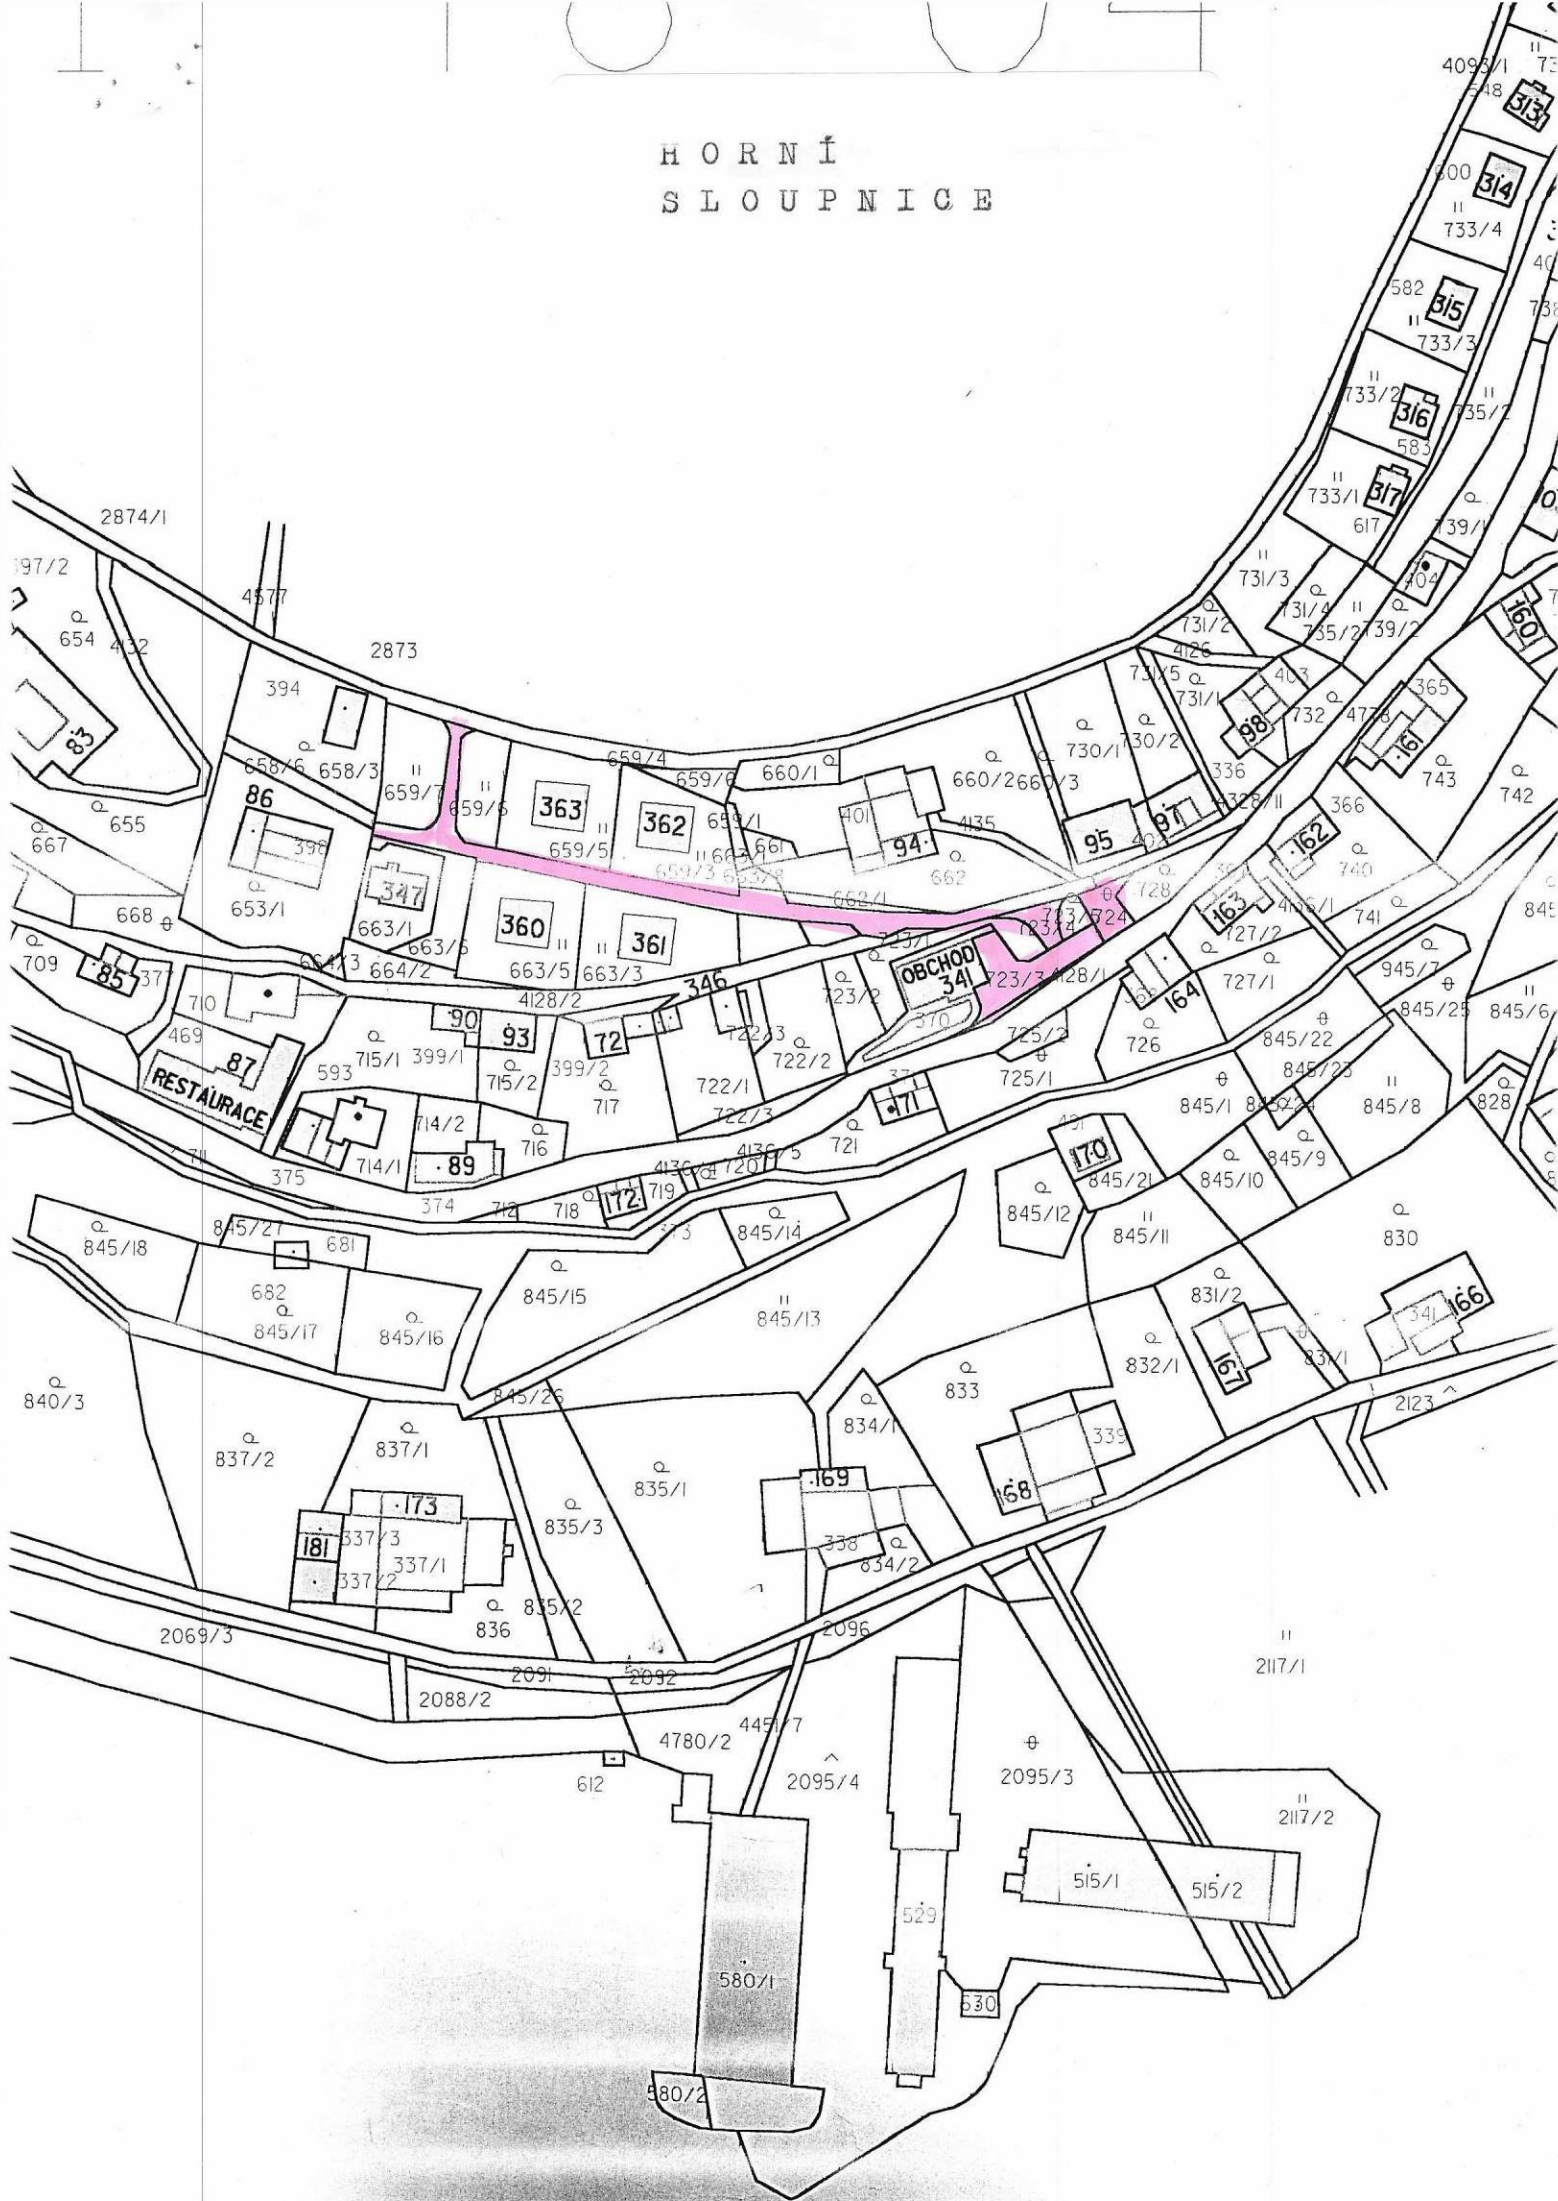

SGI PRO ČÁST KÚ HORNÍ SLOUPNICE A DOLNÍ SLOUPNICE

NEPLATNÝ

DOLNÍ
SLOUPNICE

HORNÍ
SLOUPNICE

1:2880

608

POZARNI ZBROJNICE

LOBEČNI URAD