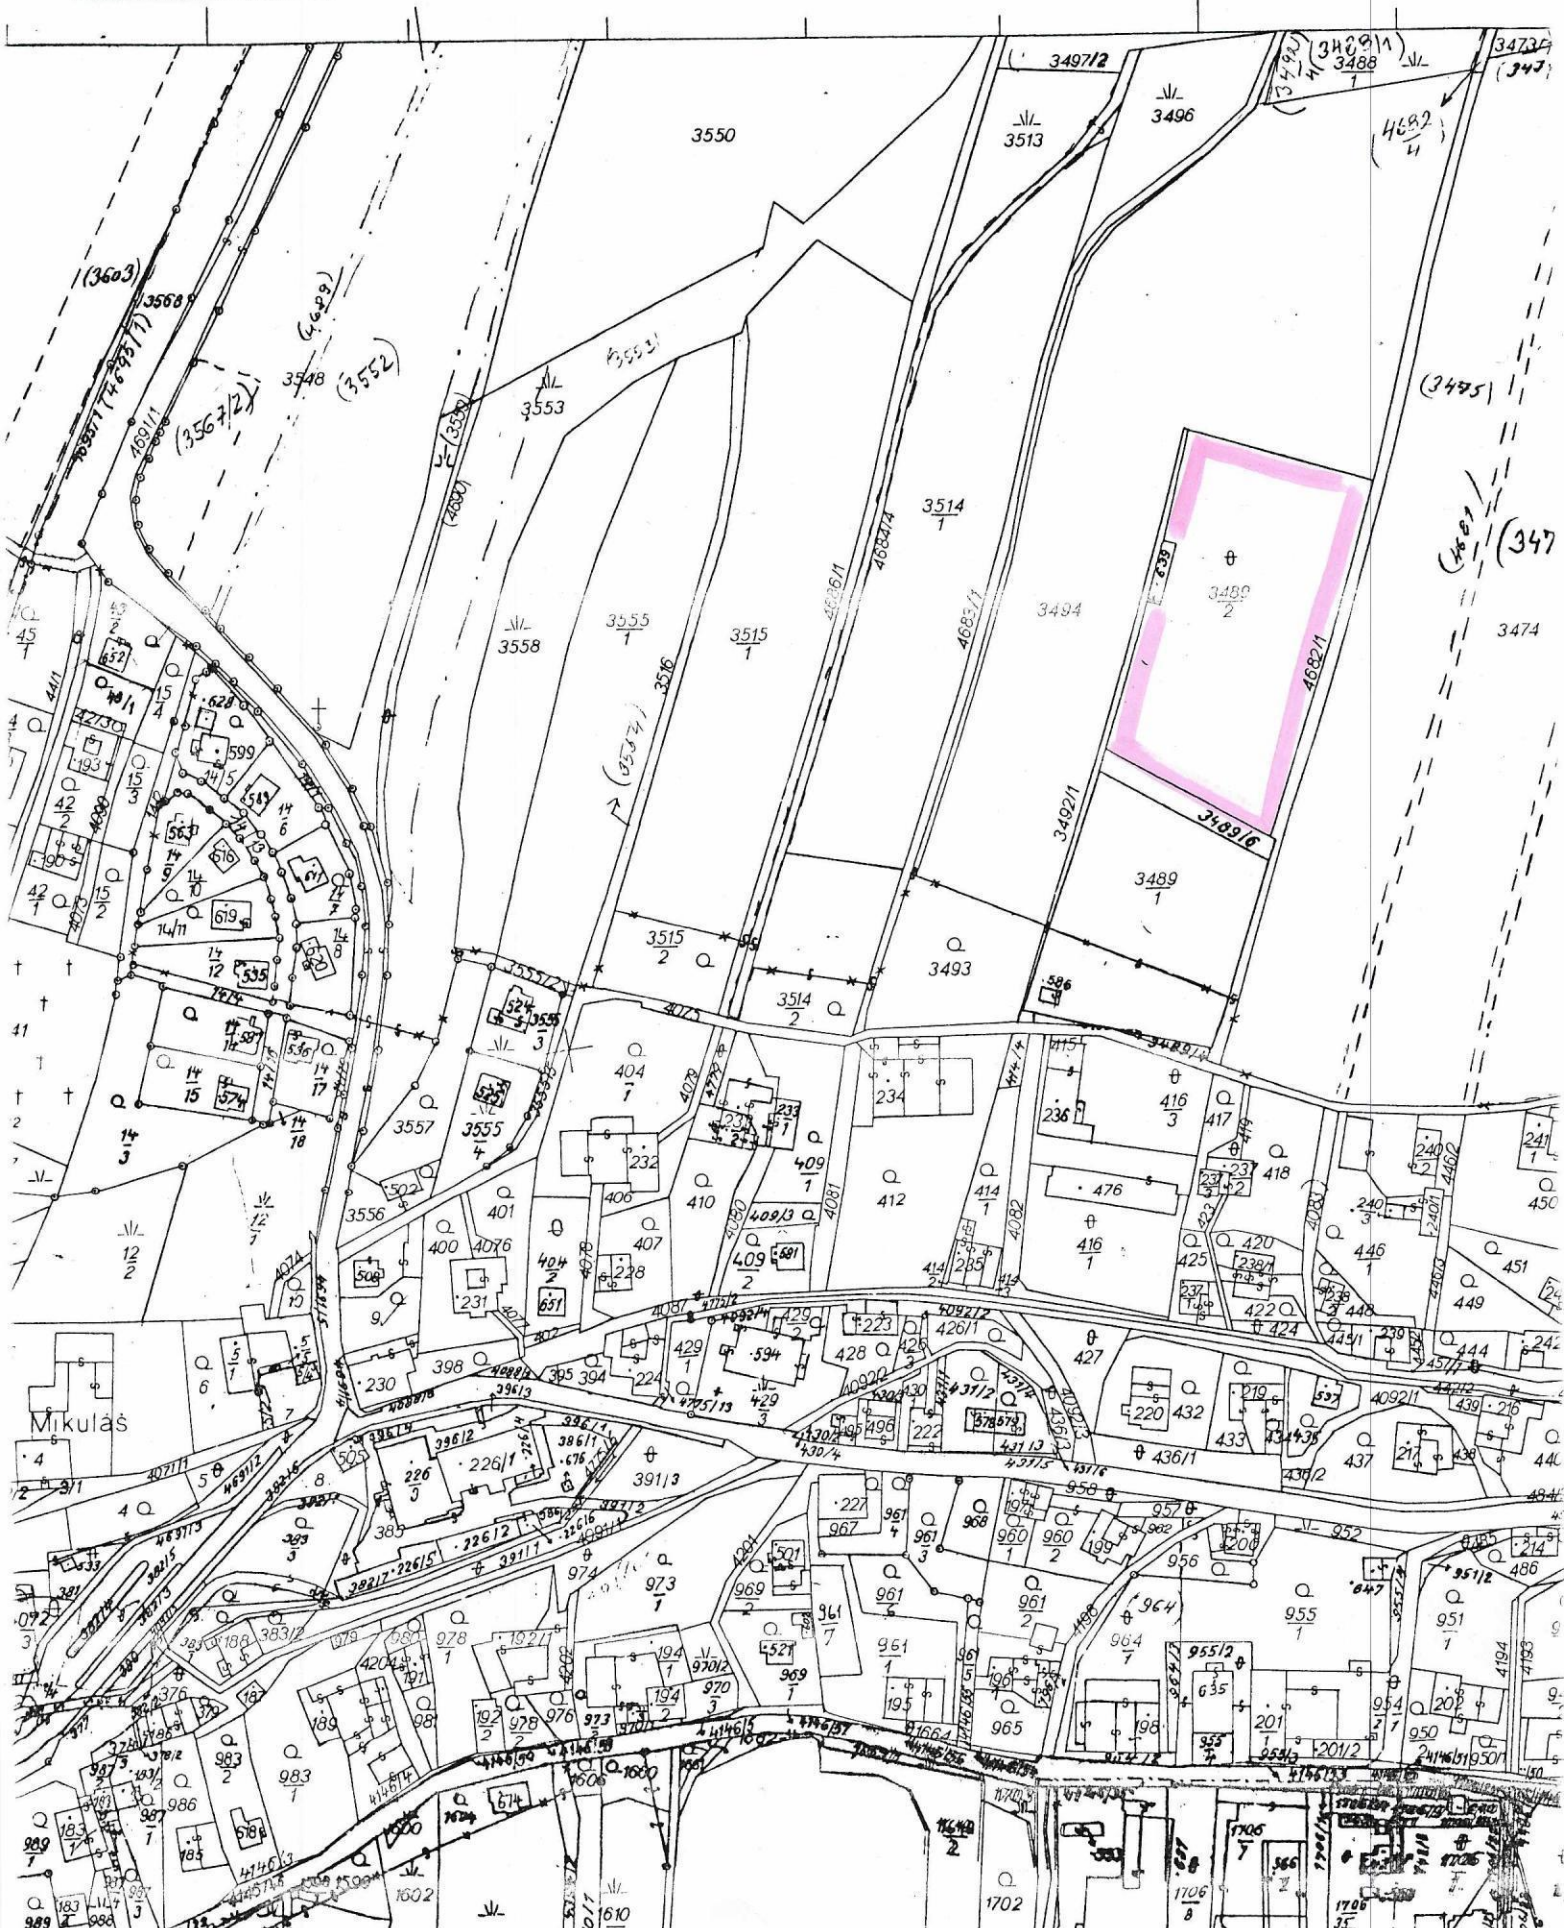

SGI PRO ČÁST KÚ HORNÍ SLOUPNICE A DOLNÍ SLOUPNICE

NEPLATNÝ

DOLNÍ
SLOUPNICE

HORNÍ
SLOUPNICE

1:2880

608

POZARNI ZBROJNICE

LOBEČNI URAD