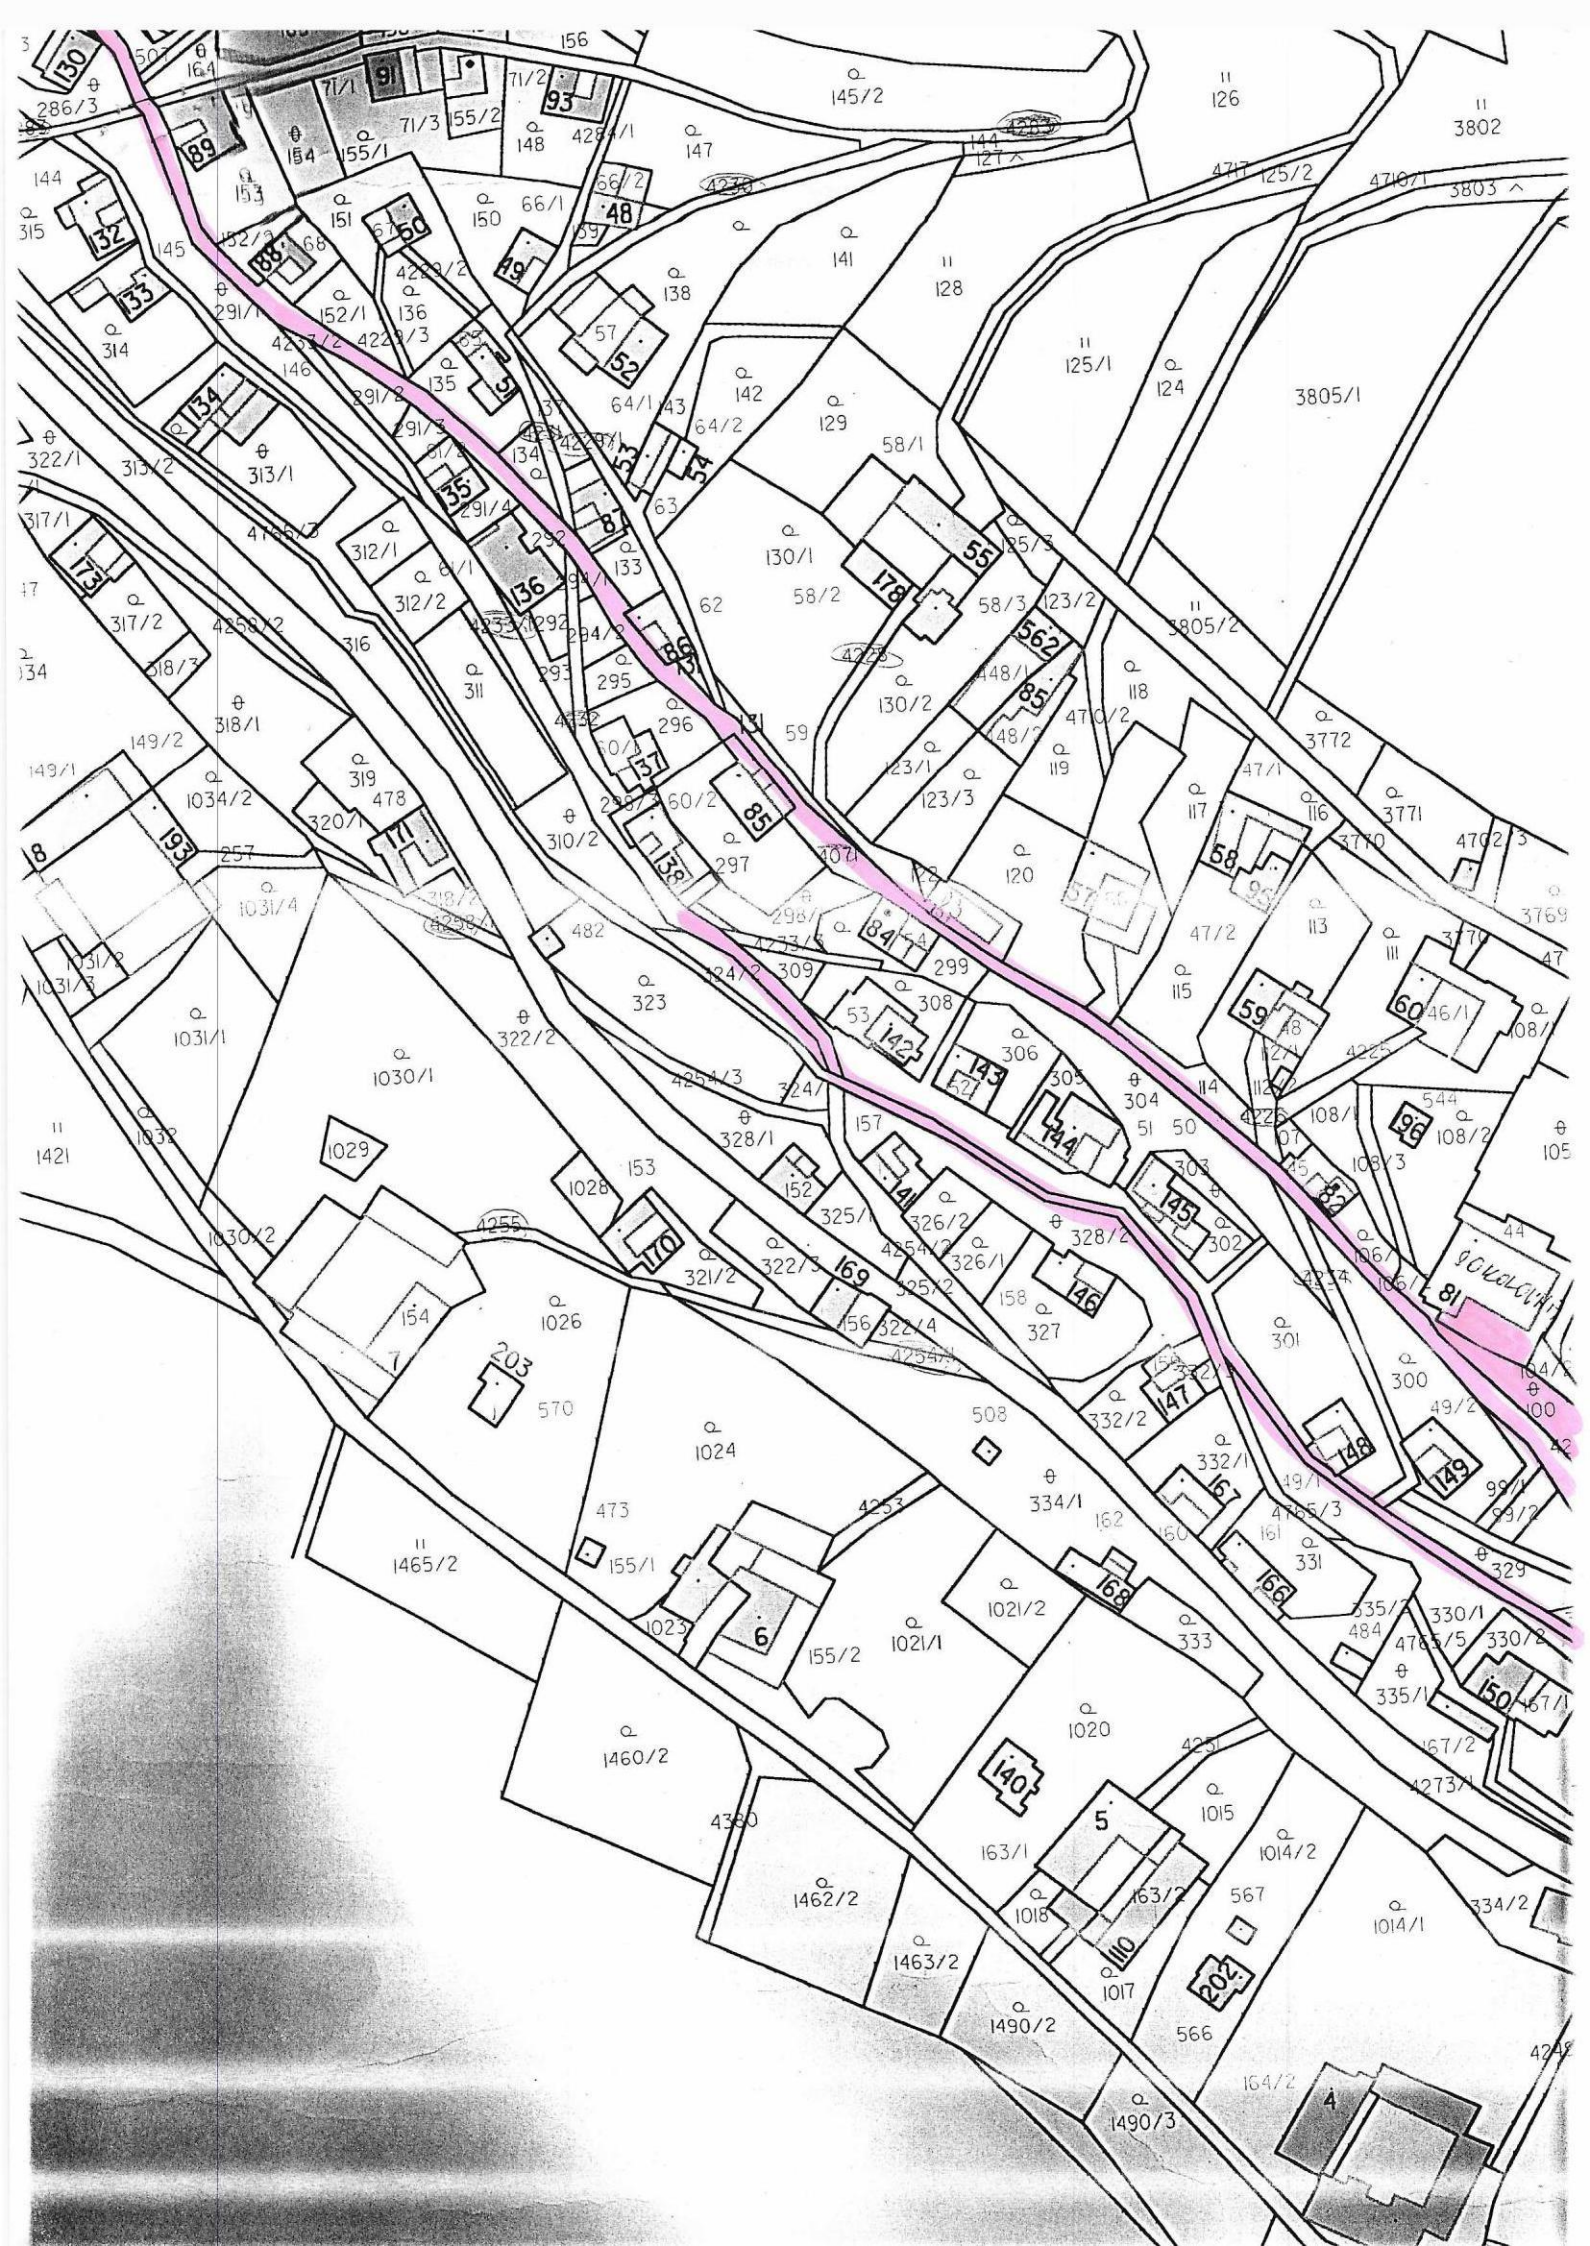

SGI PRO ČÁST KÚ HORNÍ SLOUPNICE A DOLNÍ SLOUPNICE

NEPLATNÝ

DOLNÍ
SLOUPNICE

HORNÍ
SLOUPNICE

1:2880

608

POZARNI ZBROJNICE

LOBEČNI URAD