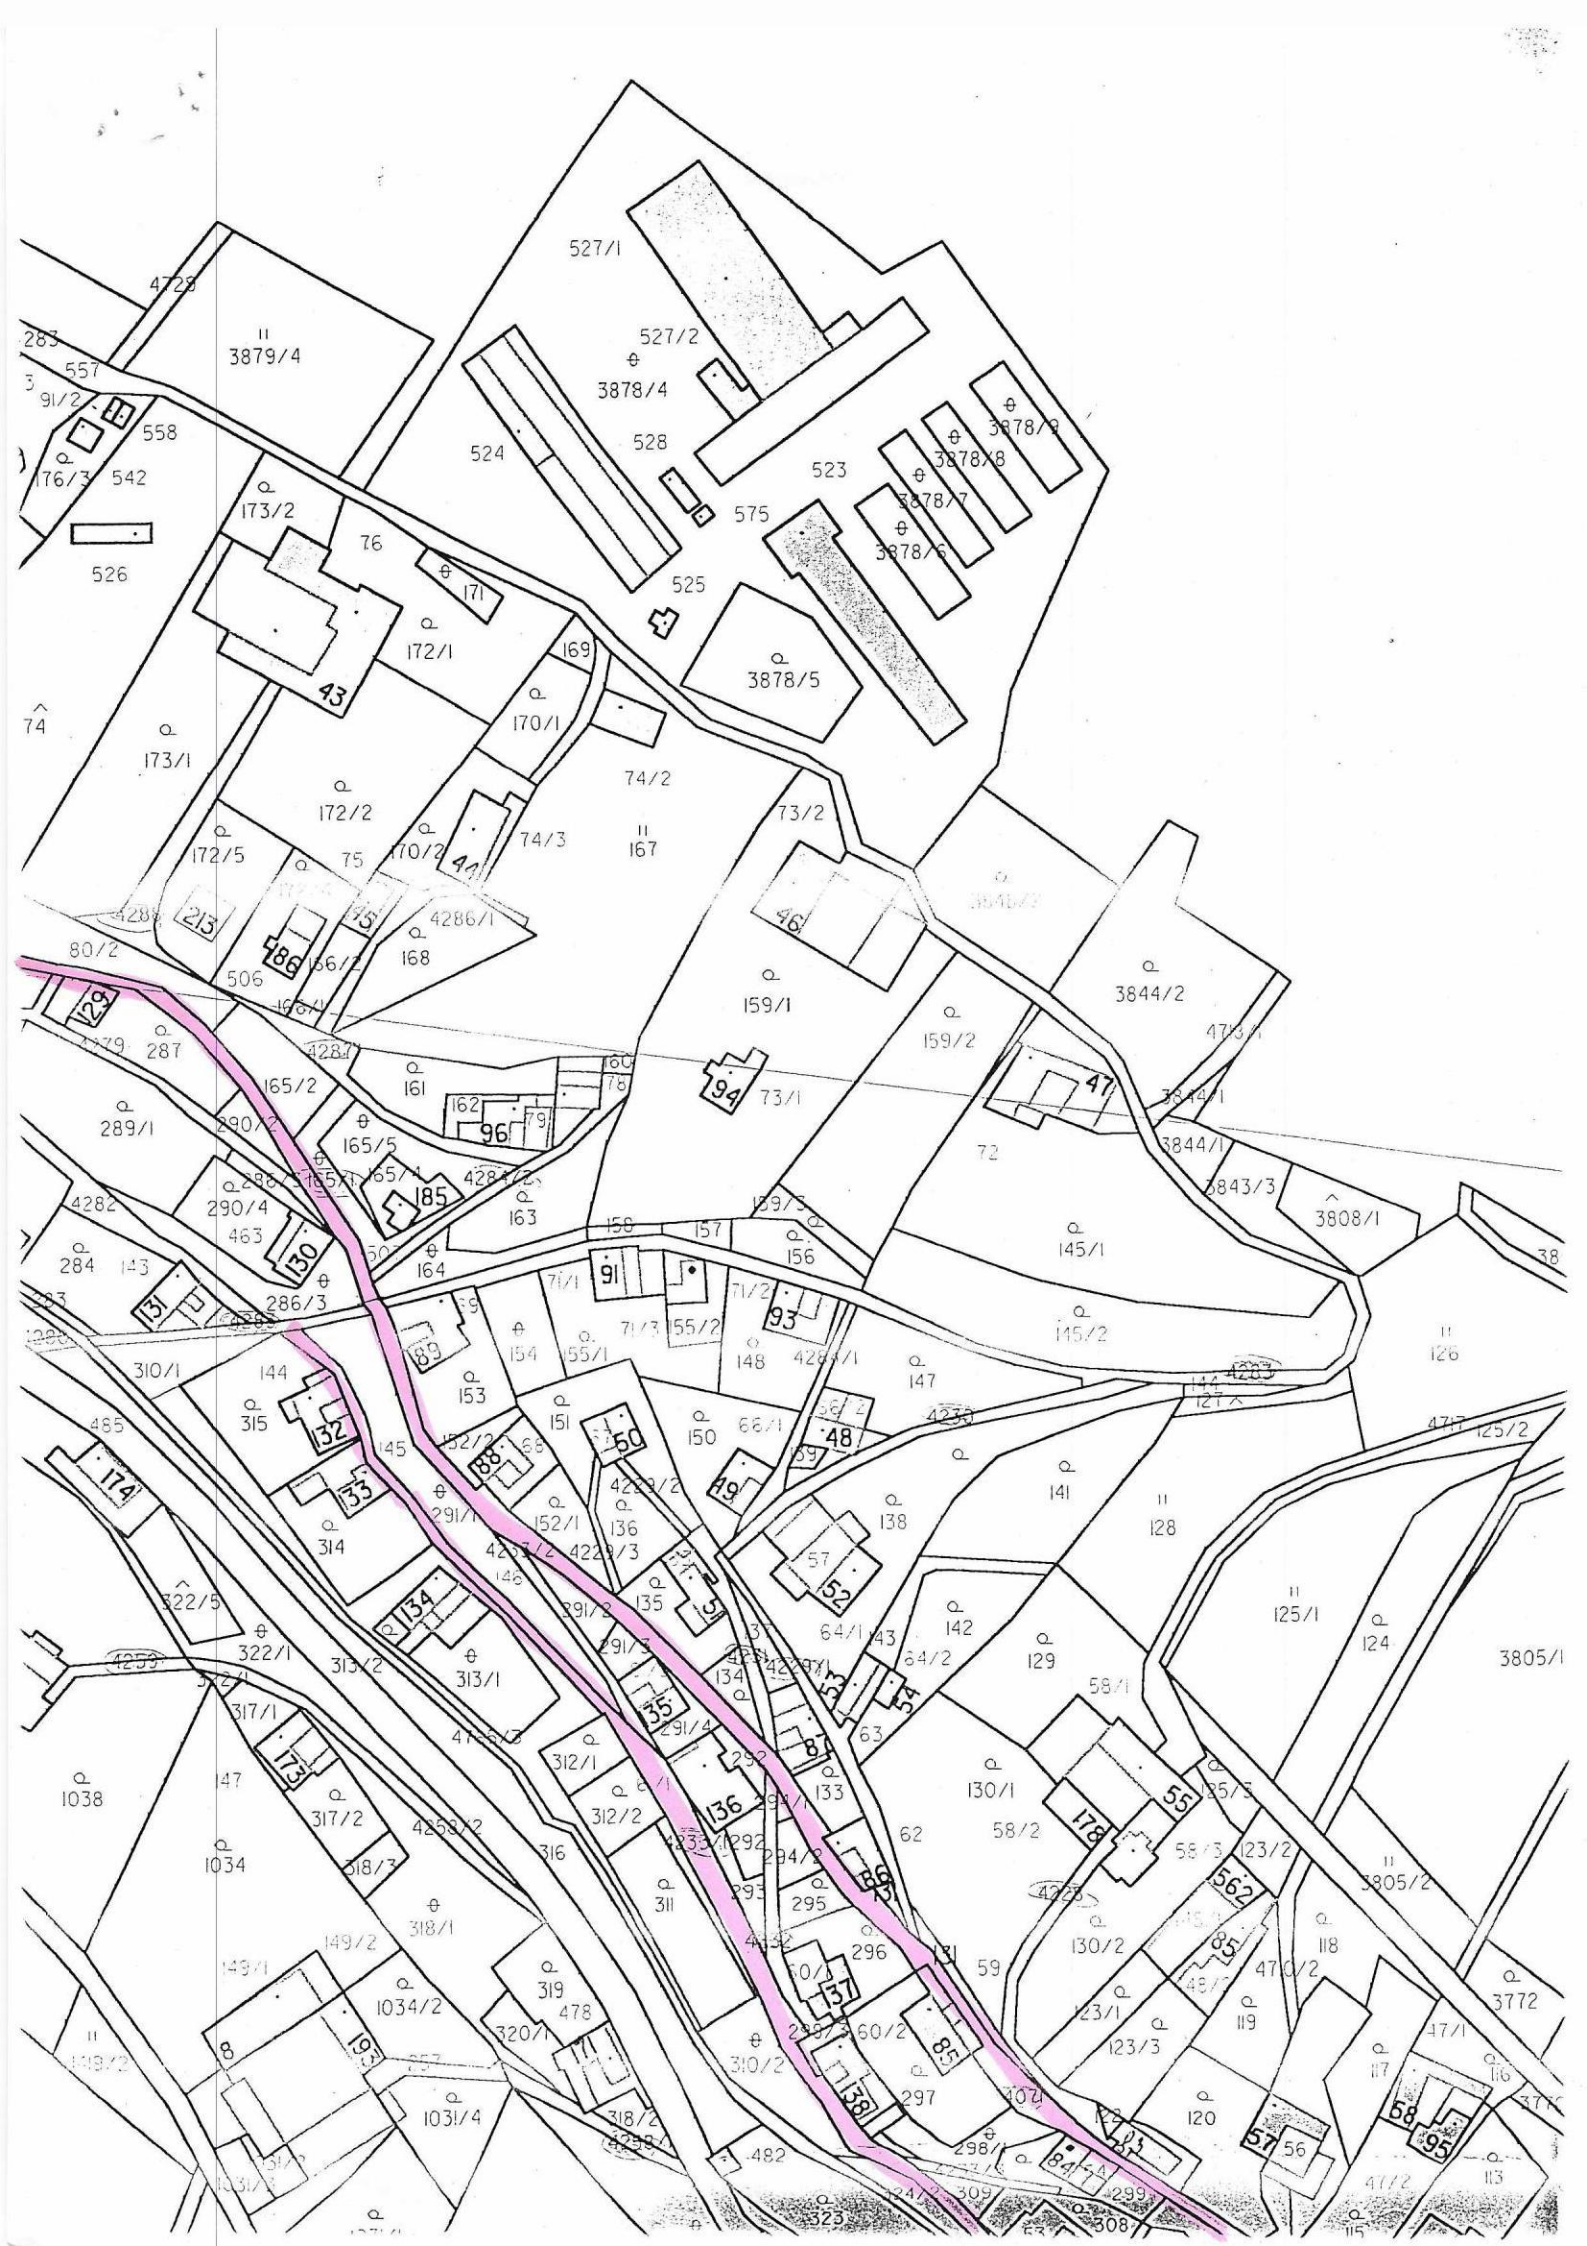

SGI PRO ČÁST KÚ HORNÍ SLOUPNICE A DOLNÍ SLOUPNICE

NEPLATNÝ

DOLNÍ
SLOUPNICE

HORNÍ
SLOUPNICE

1:2880

608

POZARNI ZBROJNICE

LOBEČNI URAD