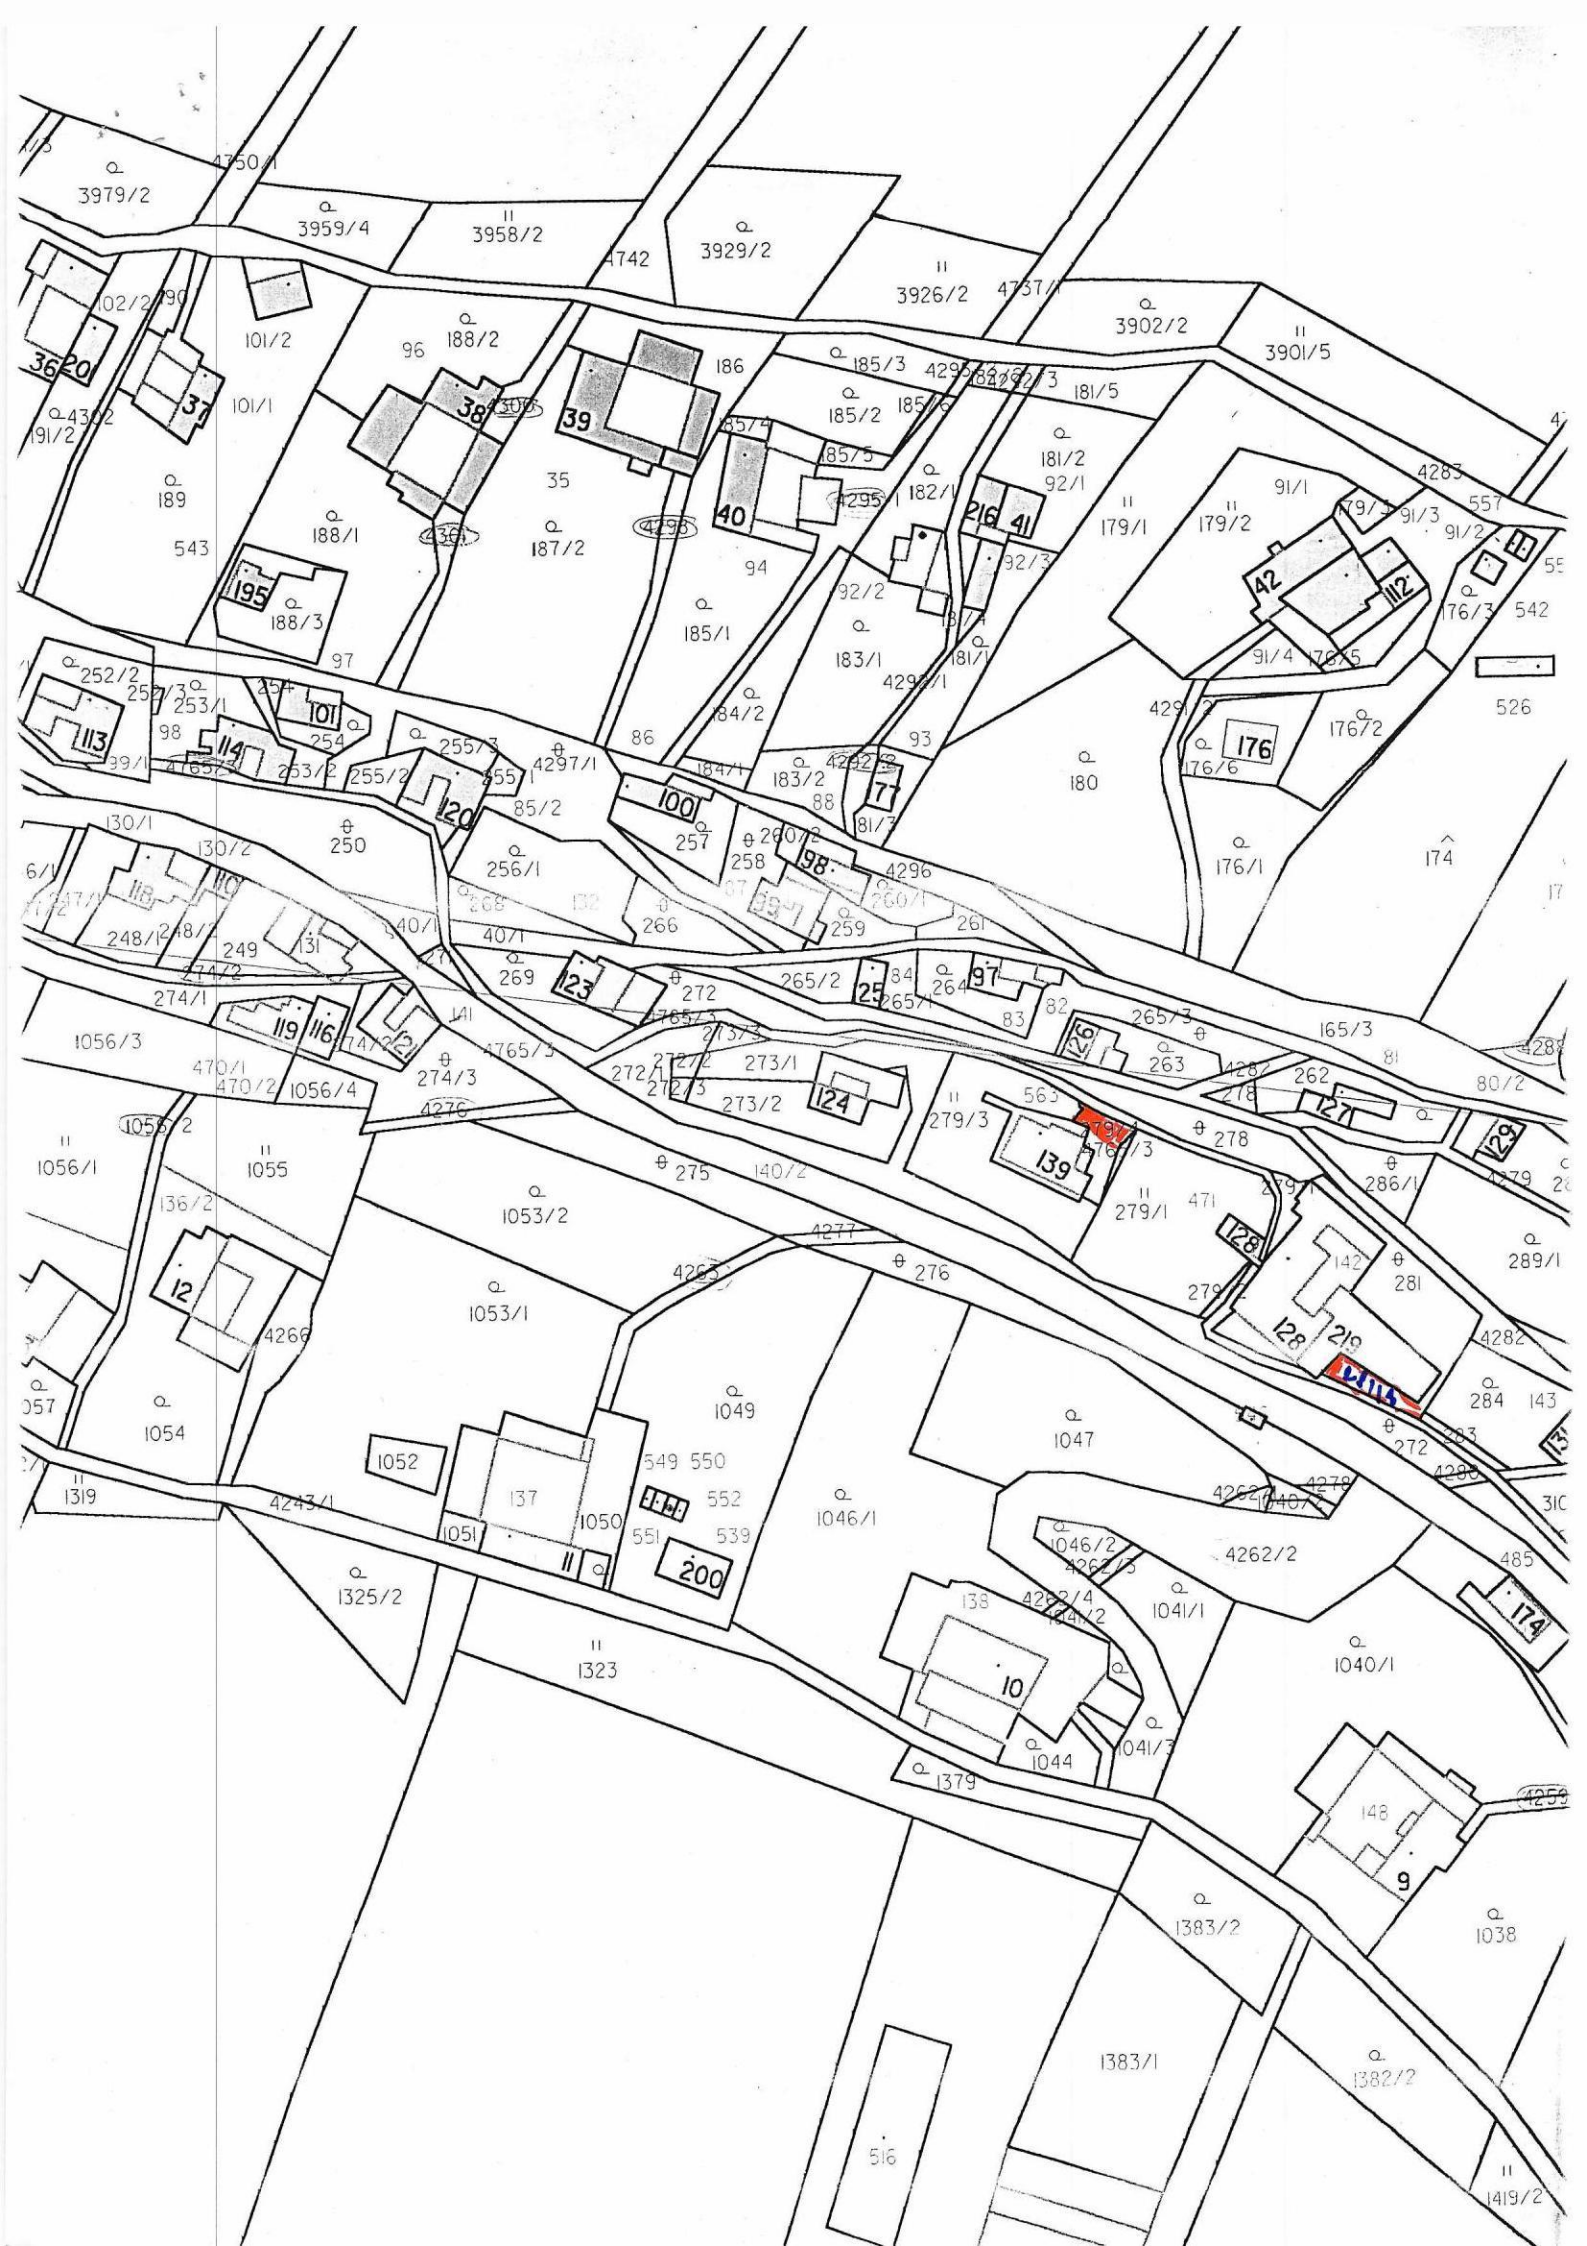

SGI PRO ČÁST KÚ HORNÍ SLOUPNICE A DOLNÍ SLOUPNICE

NEPLATNÝ

DOLNÍ
SLOUPNICE

HORNÍ
SLOUPNICE

1:2880

608

POZARNI ZBROJNICE

LOBEČNI URAD