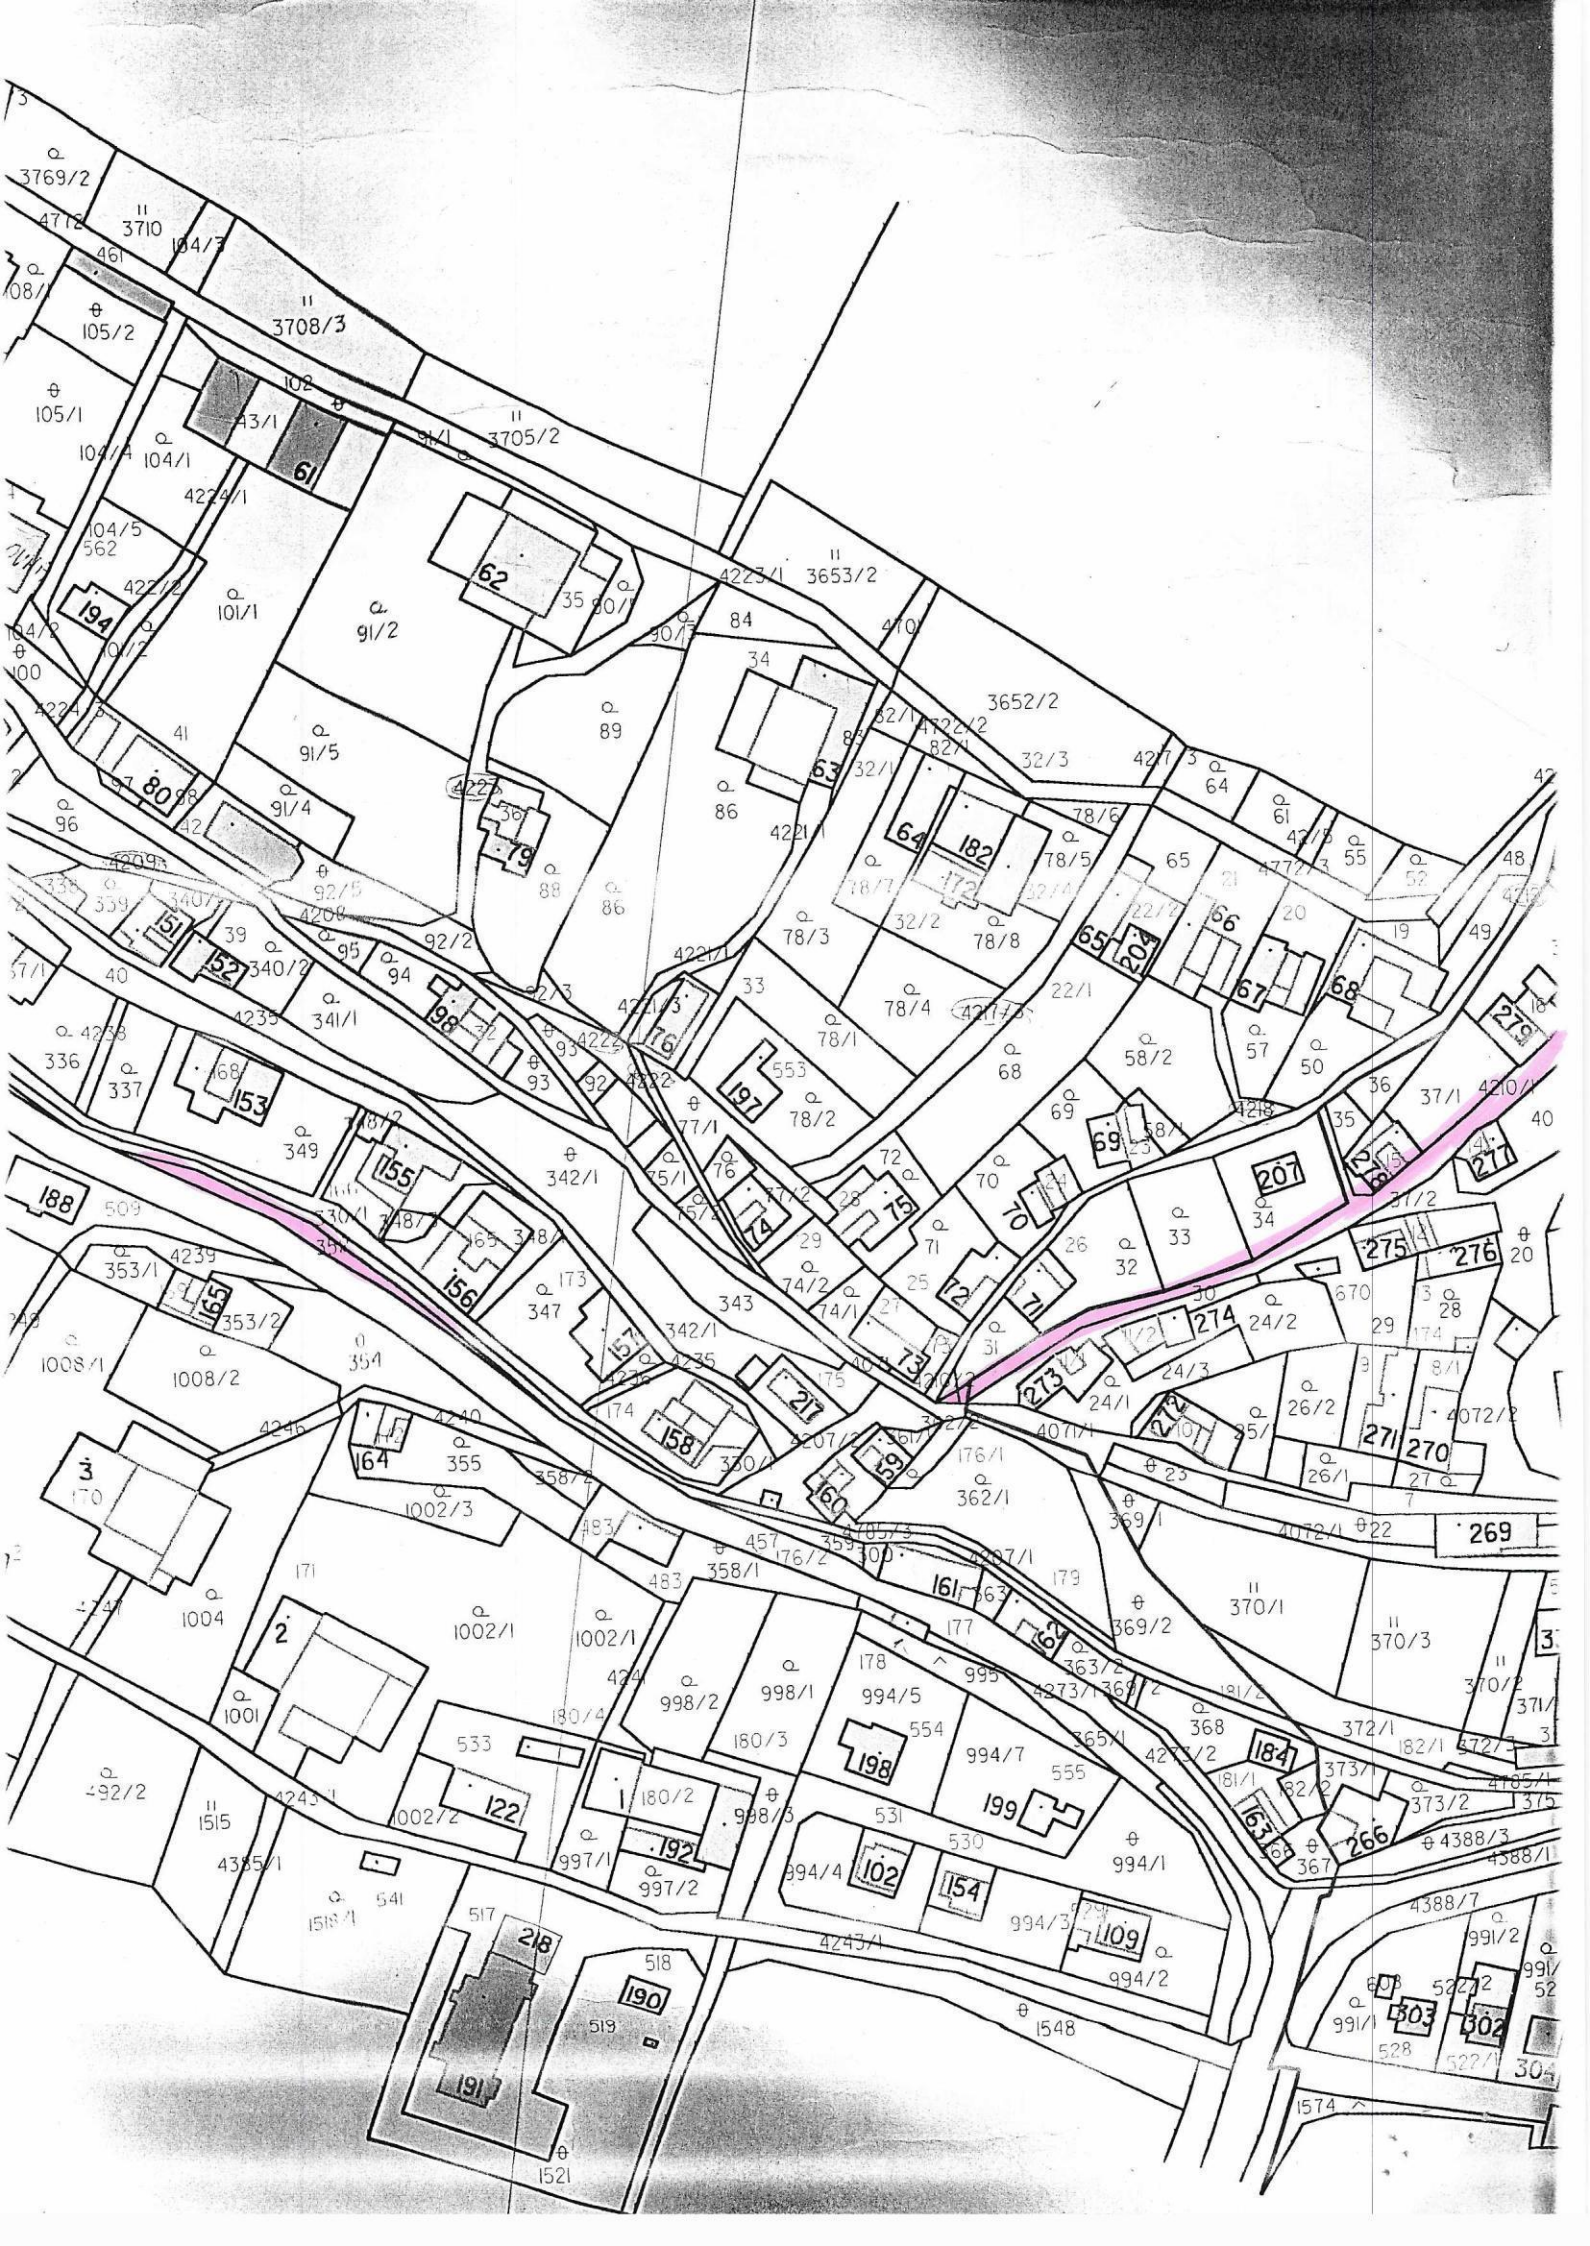

SGI PRO ČÁST KÚ HORNÍ SLOUPNICE A DOLNÍ SLOUPNICE

NEPLATNÝ

DOLNÍ
SLOUPNICE

HORNÍ
SLOUPNICE

1:2880

608

POZARNI ZBROJNICE

LOBEČNI URAD