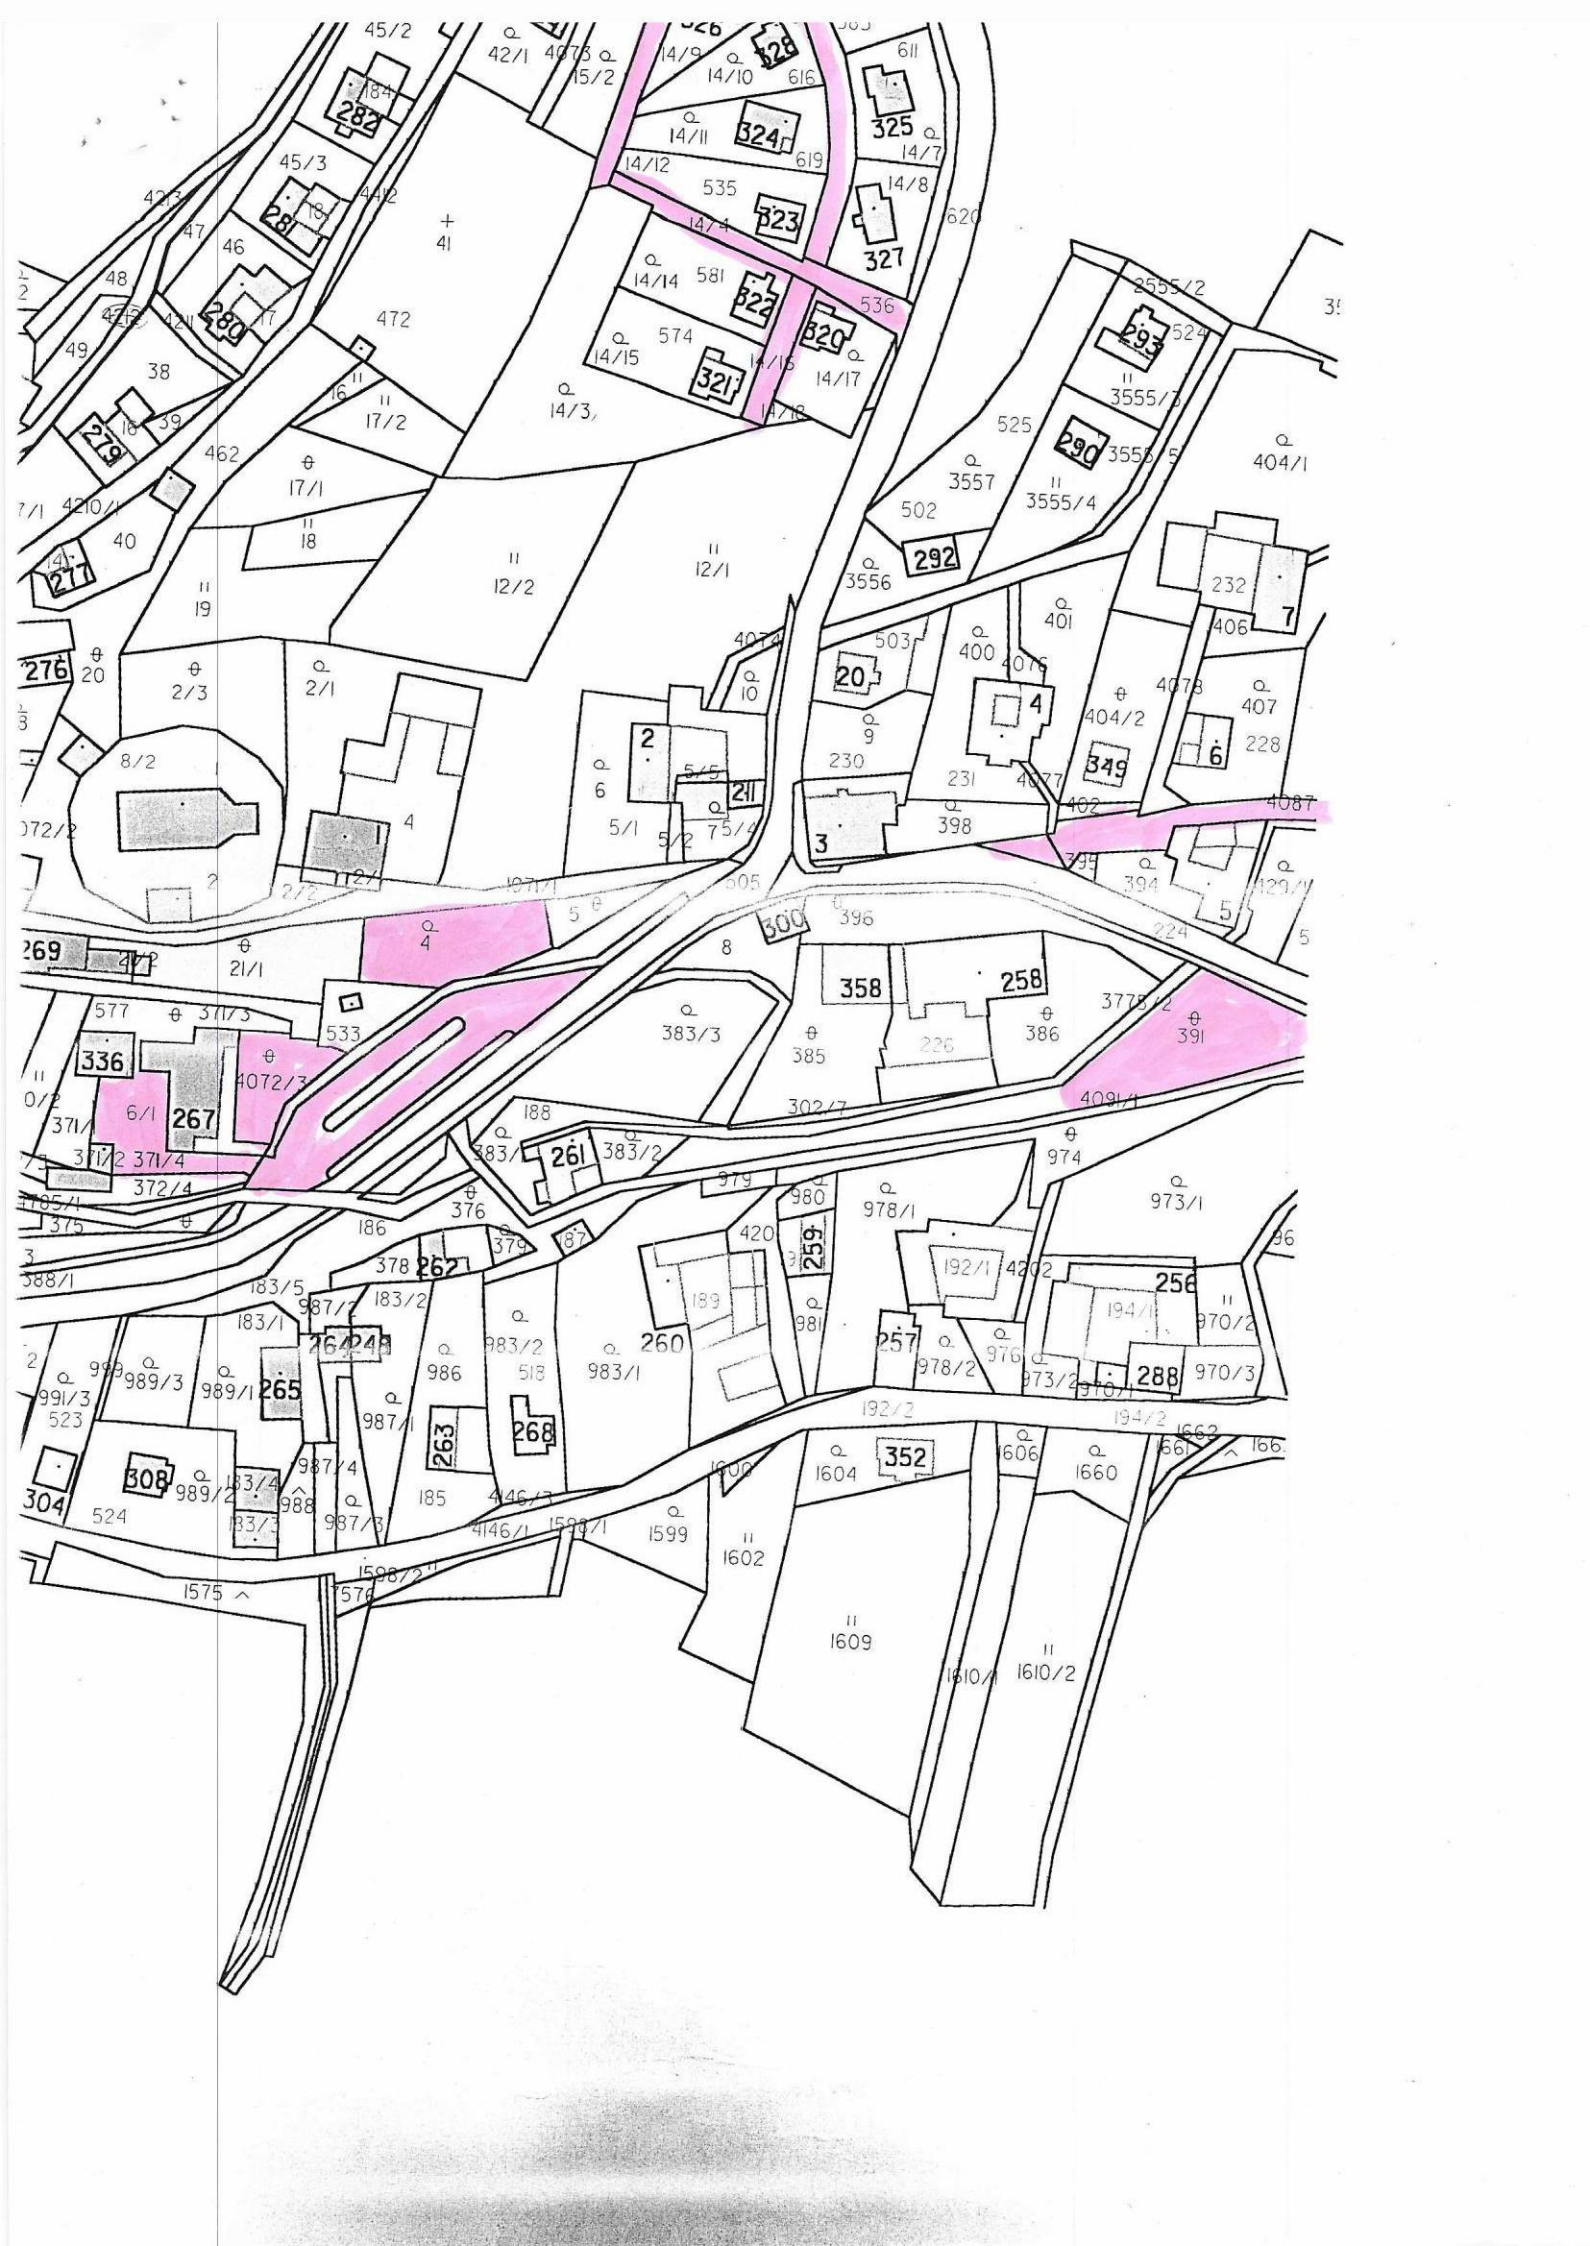

SGI PRO ČÁST KÚ HORNÍ SLOUPNICE A DOLNÍ SLOUPNICE

NEPLATNÝ

DOLNÍ
SLOUPNICE

HORNÍ
SLOUPNICE

1:2880

608

POZARNI ZBROJNICE

LOBEČNI URAD