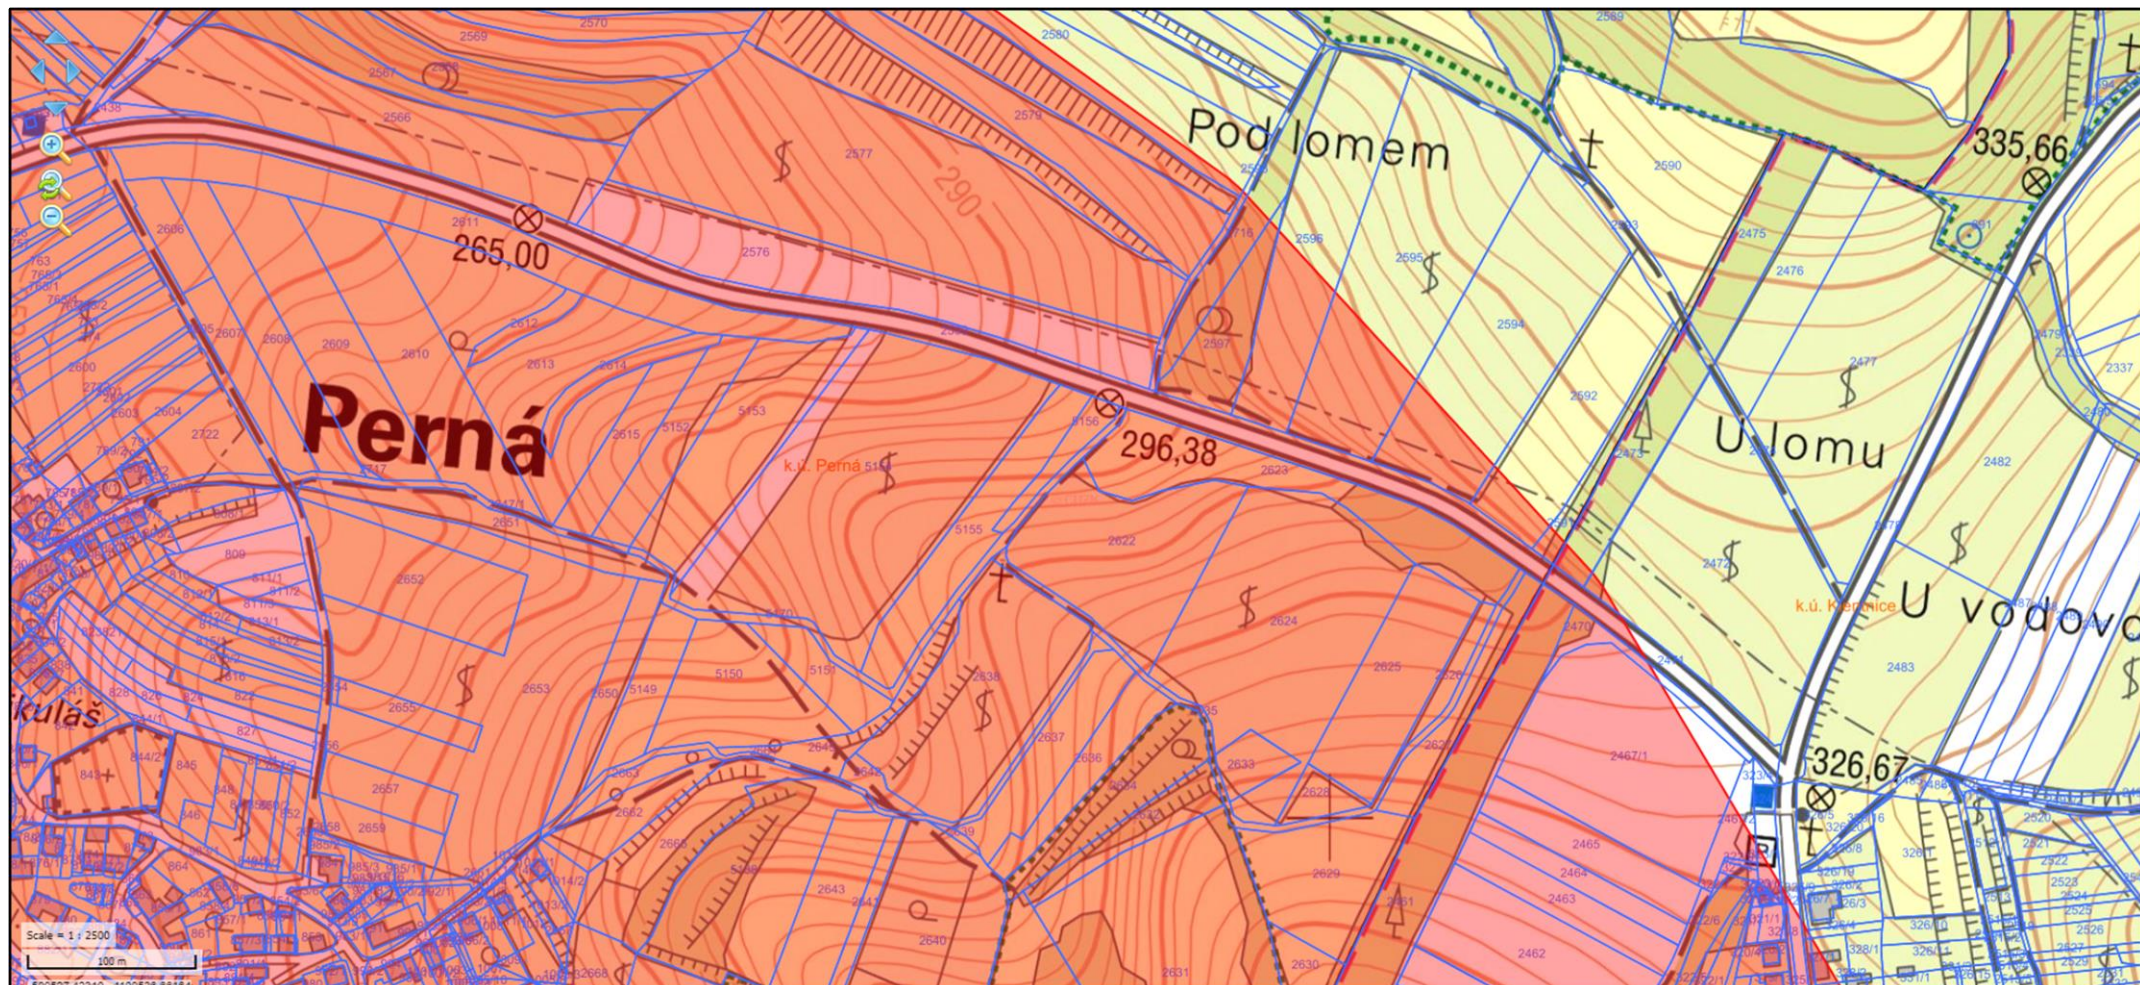

nárazníková zóna – Perná

výřez J

 nárazníková zóna

 1930 parcela podle katastru nemovitostí