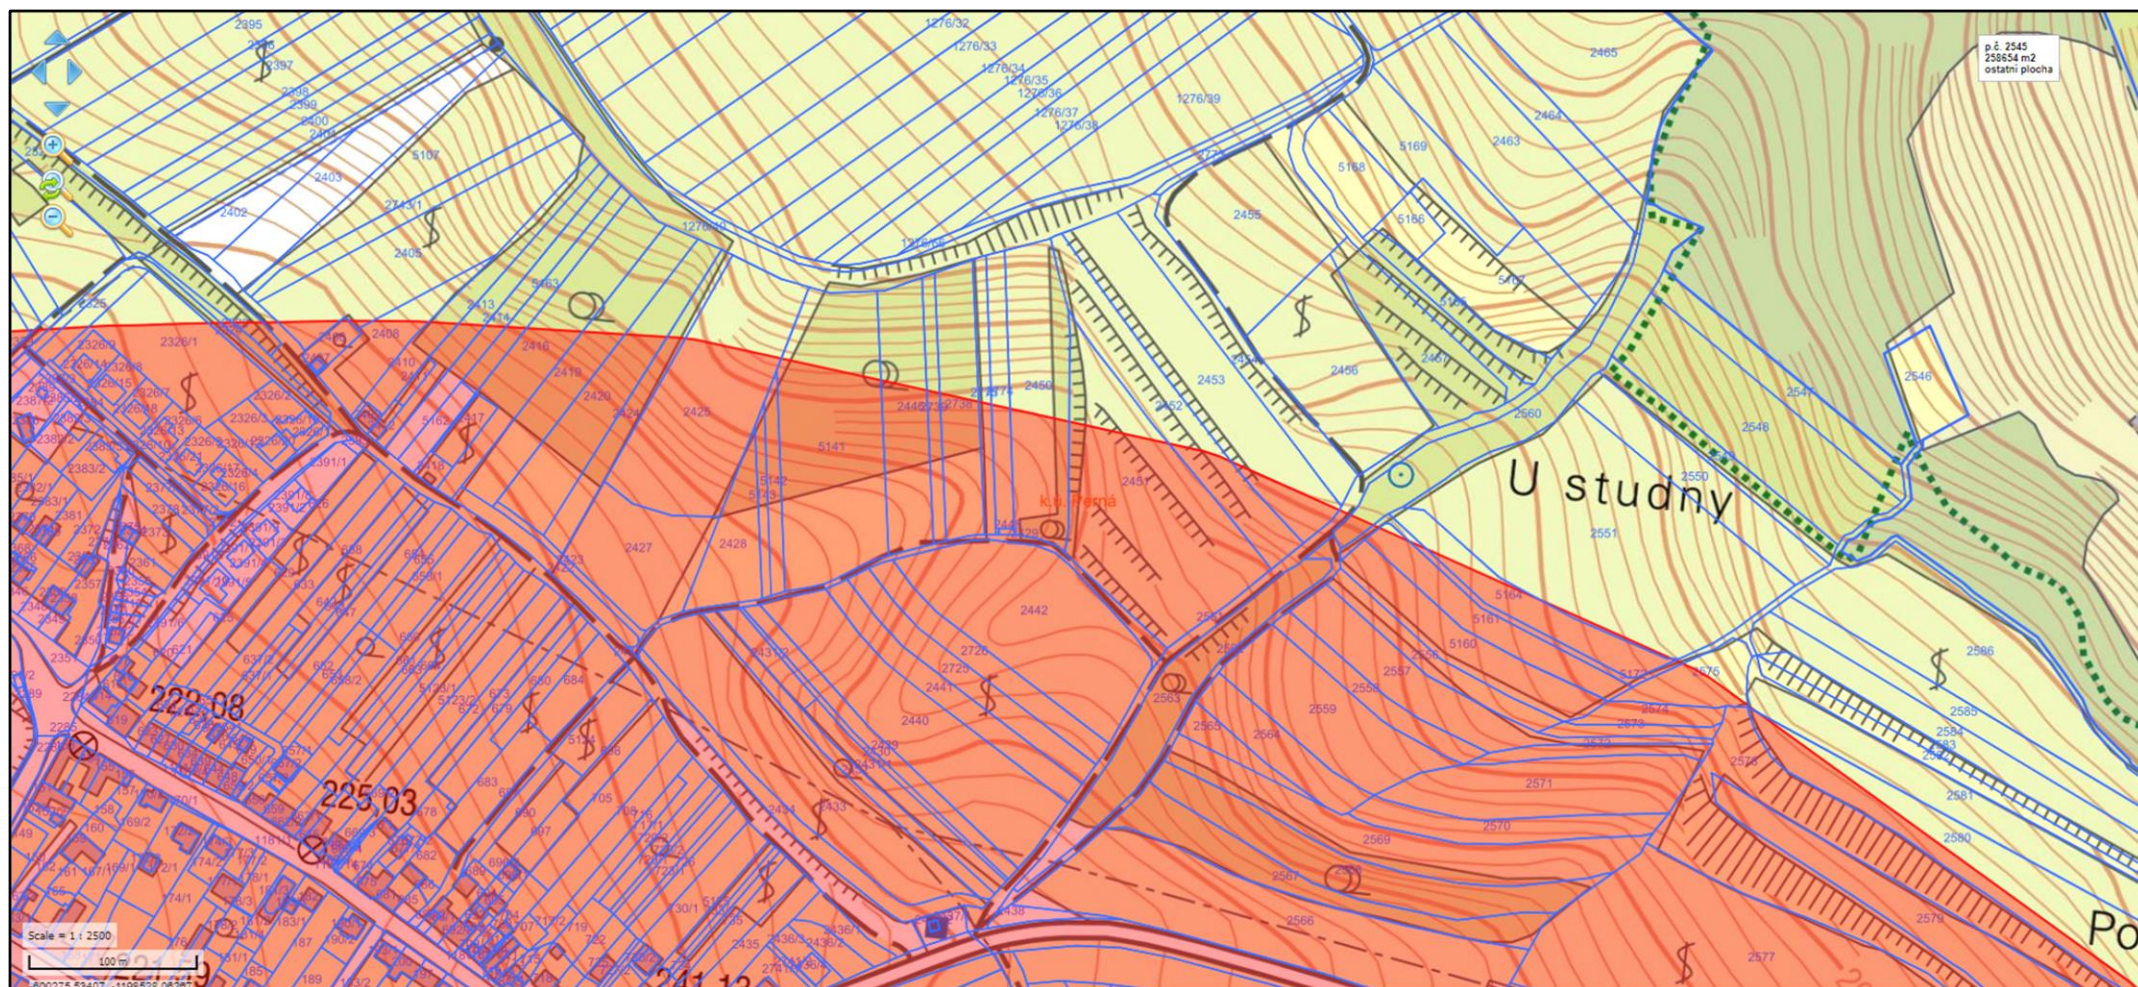

nárazníková zóna – Perná

výřez **K**

 nárazníková zóna

 1930 parcela podle katastru nemovitostí