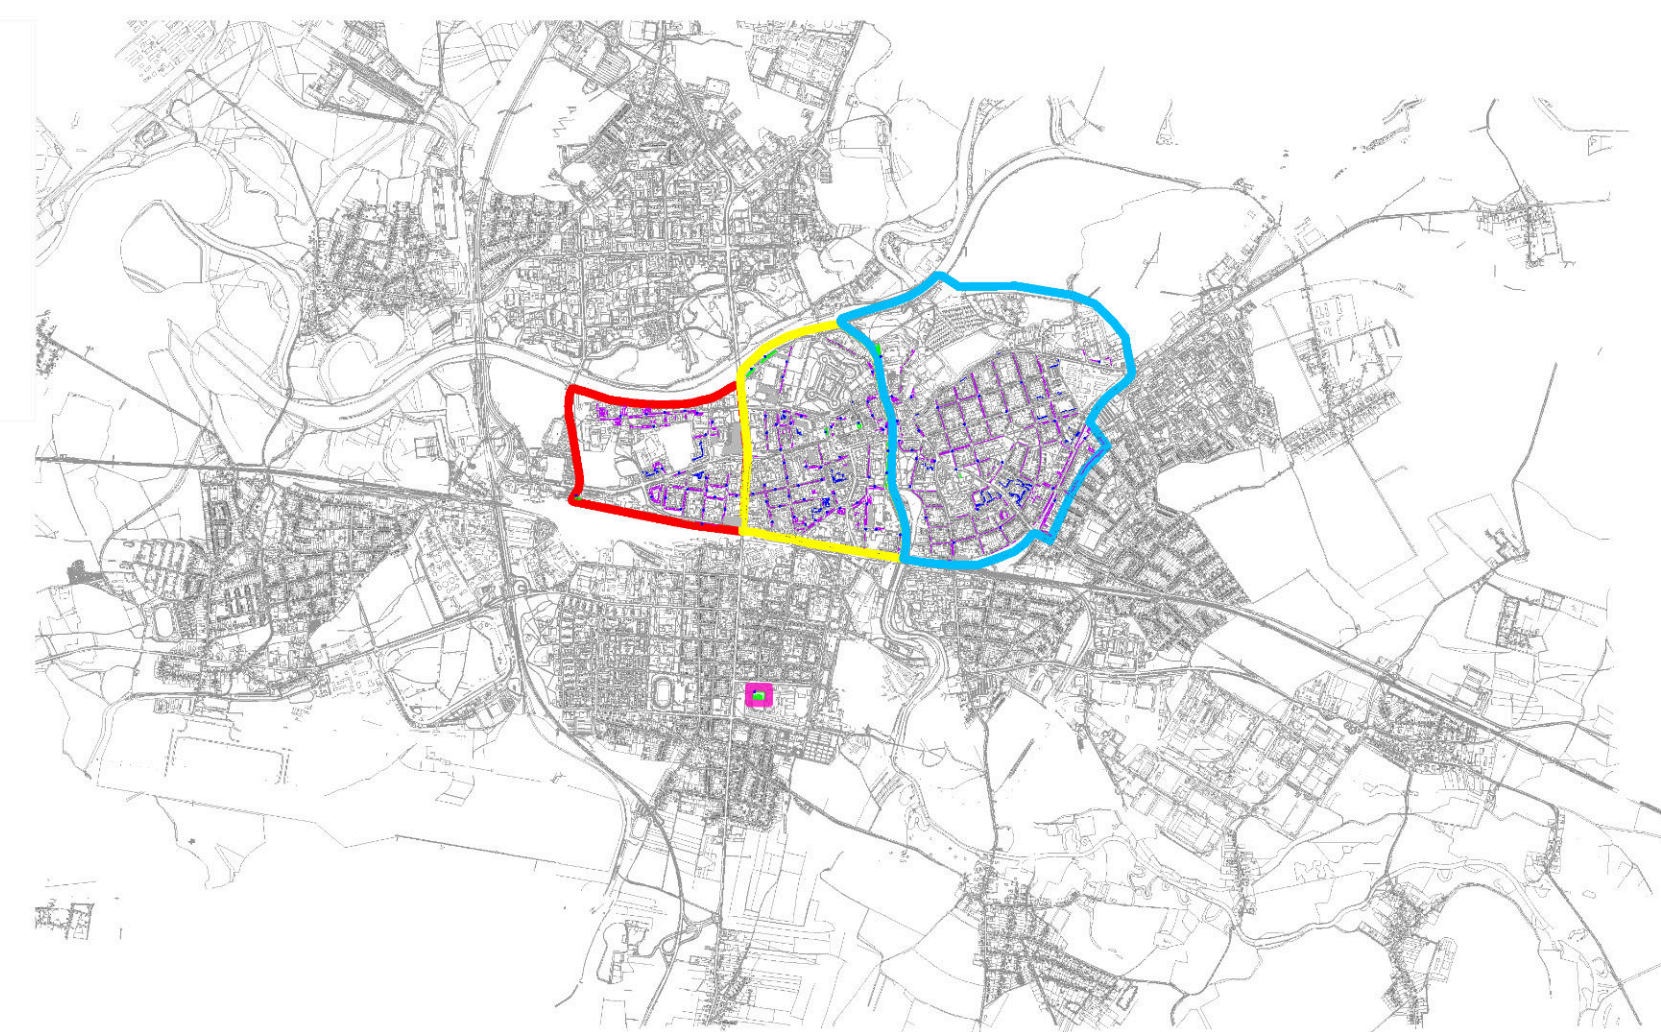

# STATUTÁRNÍ MĚSTO PARDUBICE

příloha č. 1: Vymezené oblasti podle § 23 odst. 1 zákona o pozemních komunikacích

Pardubice

## LEGENDA:

- |                                 |   |
|---------------------------------|---|
| zóna A                          | navštěvnícké parkování  |
| zóna B                          | smišené parkování (mimo výjimky dle místní úpravy silničního provozu) |
| zóna C                          | rezidentní parkování  |
| parkoviště TGM (bývalé kasárny) | parkování mimo systém regulovaného parkování                          |
|                                 | parkovací automaty  |

## LEGENDA:

- zóna A
- zóna B
- zóna C
- parkoviště TGM (bývalé kasárny)
- navštěvnícké parkování
- smíšené parkování (mimo výjimky dle místní úpravy silničního provozu)
- rezidentní parkování
- parkování mimo systém regulovaného parkování
- parkovací automaty