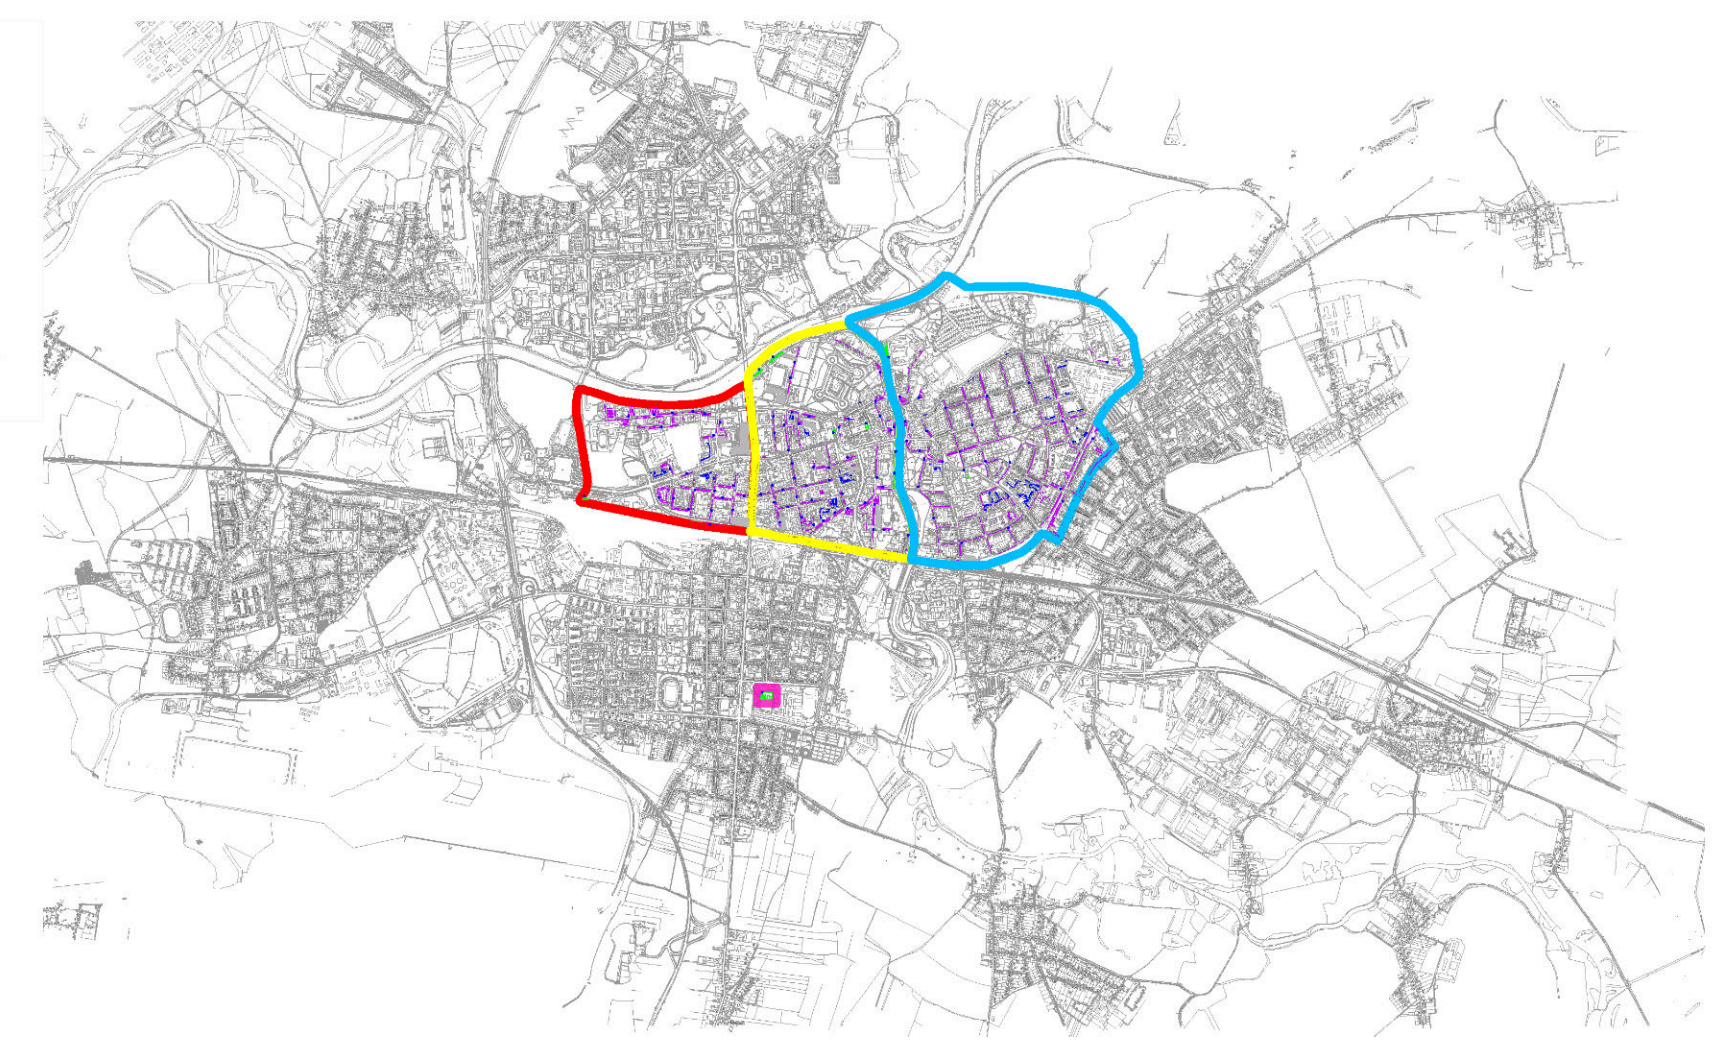

# STATUTÁRNÍ MĚSTO PARDUBICE

příloha č. 1: Vymezené oblasti podle § 23 odst. 1 zákona o pozemních komunikacích

Pardubice

## LEGENDA:

- |                                 |   |
|---------------------------------|---|
| zóna A                          | navštěvnícké parkování  |
| zóna B                          | smišené parkování (mimo výjimky dle místní úpravy silničního provozu) |
| zóna C                          | rezidentní parkování  |
| parkoviště TGM (bývalé kasárny) | parkování mimo systém regulovaného parkování                          |
|                                 | parkovací automaty  |

## LEGENDA:

- zóna A
- zóna B
- zóna C
- parkoviště TGM (bývalé kasárny)
- navštěvnícké parkování
- smíšené parkování (mimo výjimky dle místní úpravy silničního provozu)
- rezidentní parkování
- parkování mimo systém regulovaného parkování
- parkovací automaty