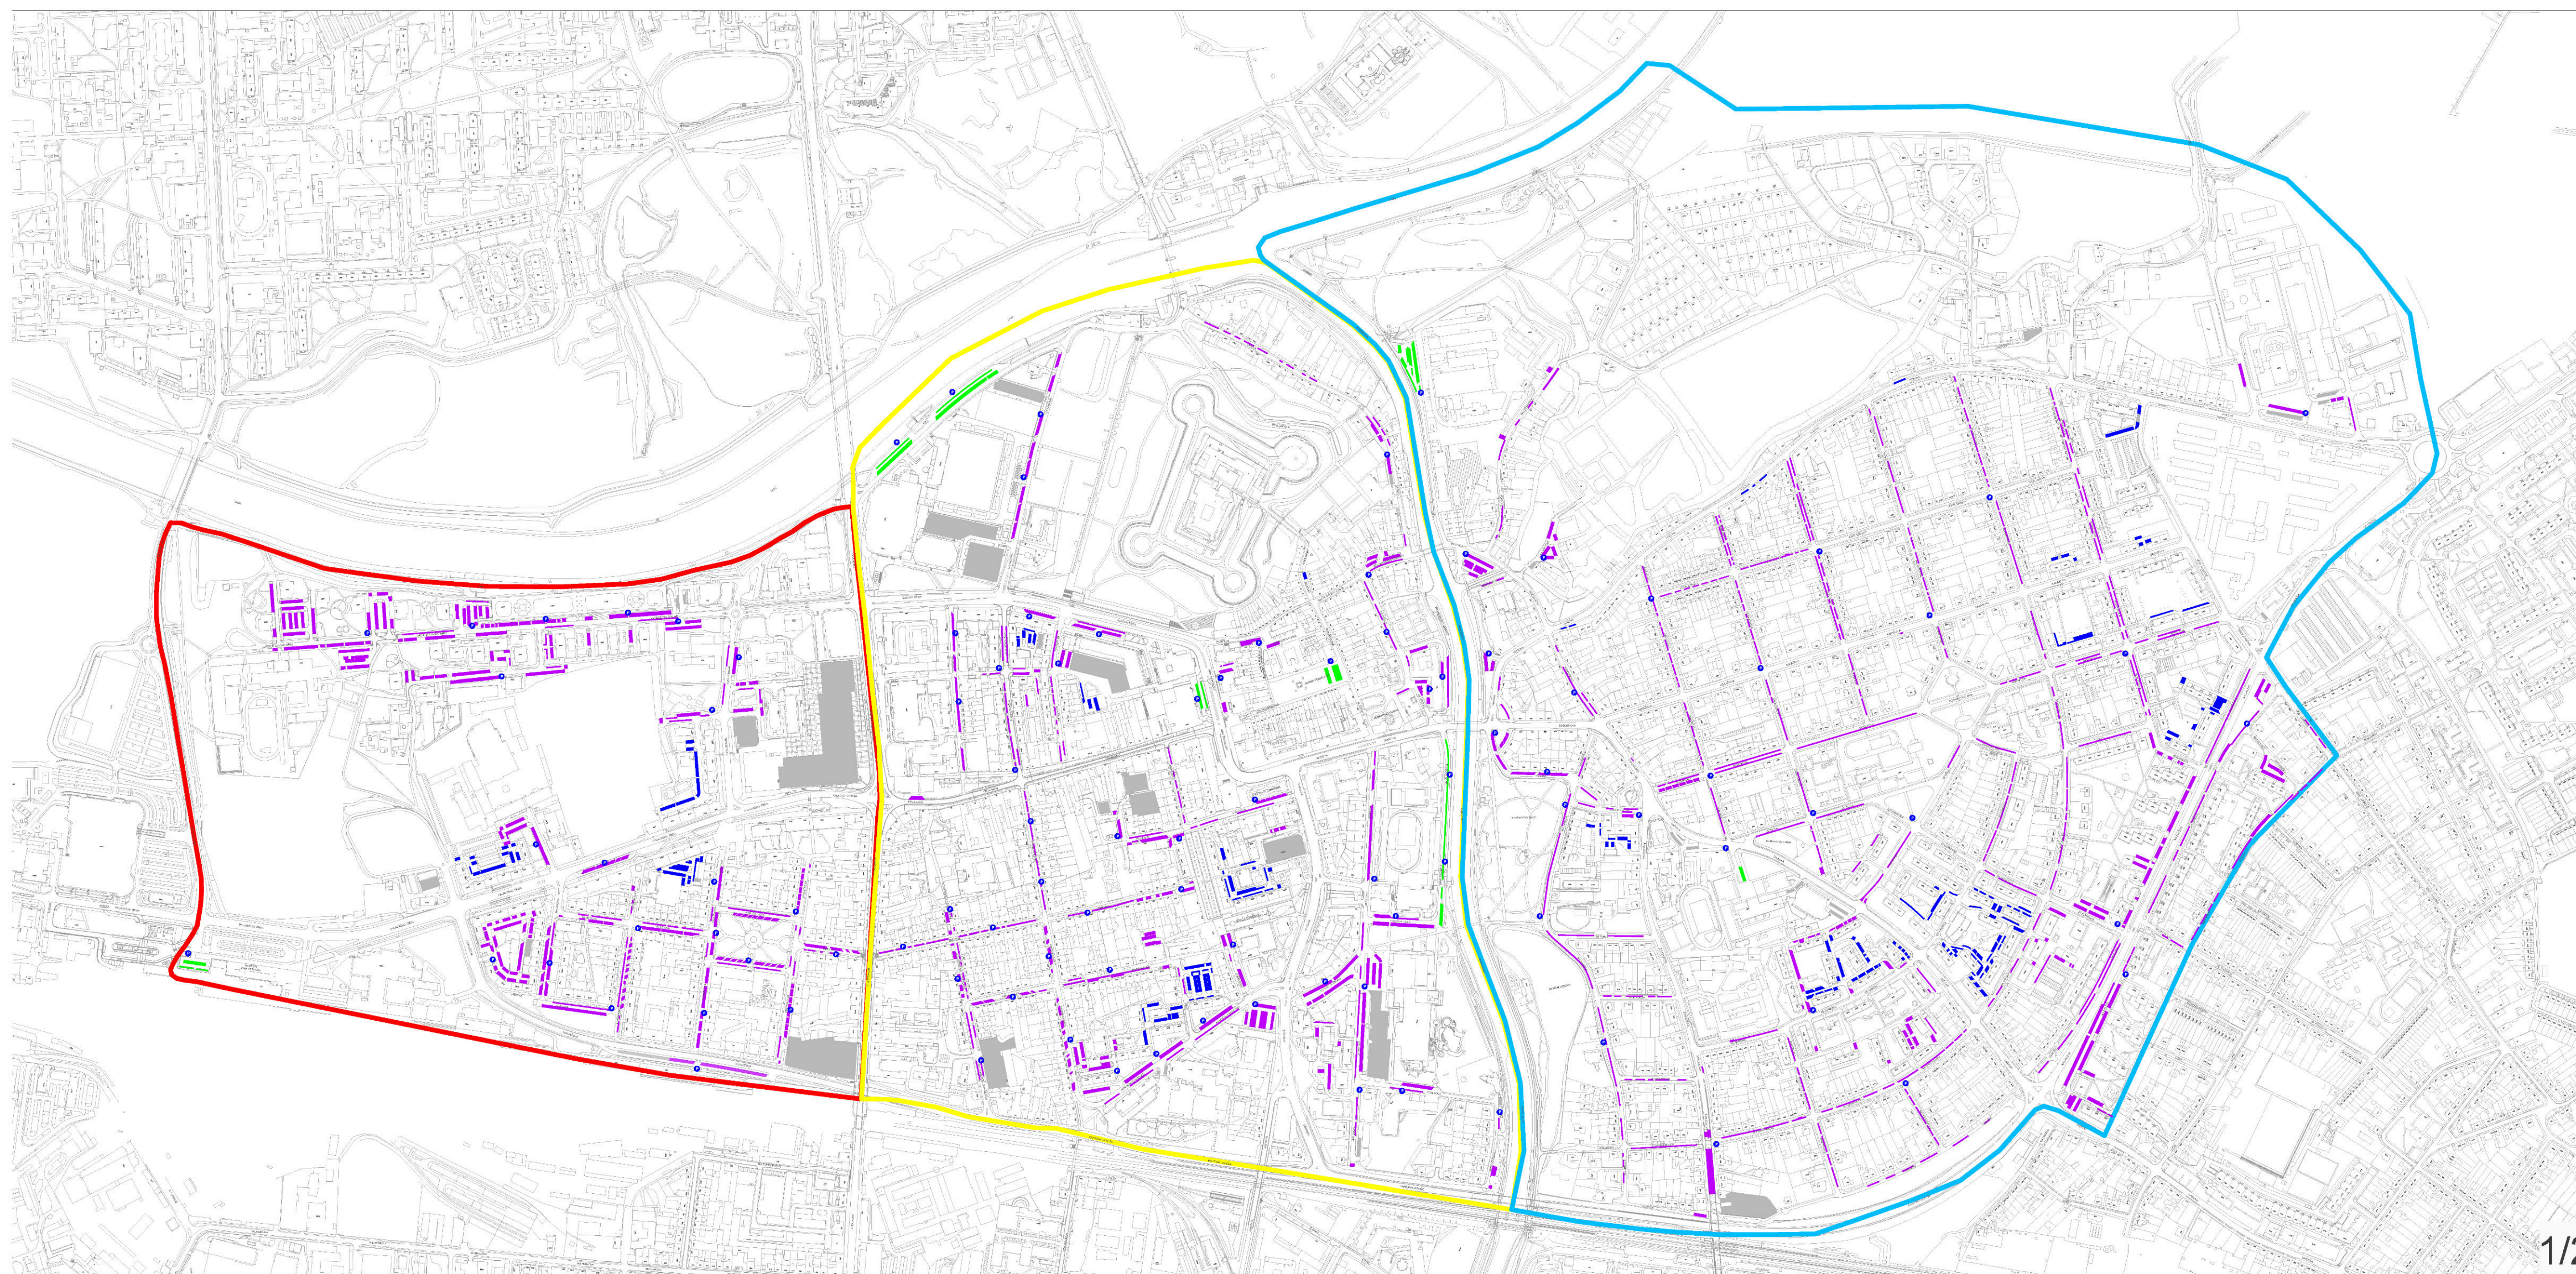

# STATUTÁRNÍ MĚSTO PARDUBICE

příloha č. 1: Vymezené oblasti podle § 23 odst. 1 zákona o pozemních komunikacích

Pardubice

## LEGENDA:

- |                                 |   |
|---------------------------------|---|
| zóna A                          | navštěvnícké parkování  |
| zóna B                          | smišené parkování (mimo výjimky dle místní úpravy silničního provozu) |
| zóna C                          | rezidentní parkování  |
| parkoviště TGM (bývalé kasárny) | parkování mimo systém regulovaného parkování                          |
|                                 | parkovací automaty  |

## LEGENDA:

- zóna A
- zóna B
- zóna C
- parkoviště TGM (bývalé kasárny)
- navštěvnícké parkování
- smíšené parkování (mimo výjimky dle místní úpravy silničního provozu)
- rezidentní parkování
- parkování mimo systém regulovaného parkování
- parkovací automaty