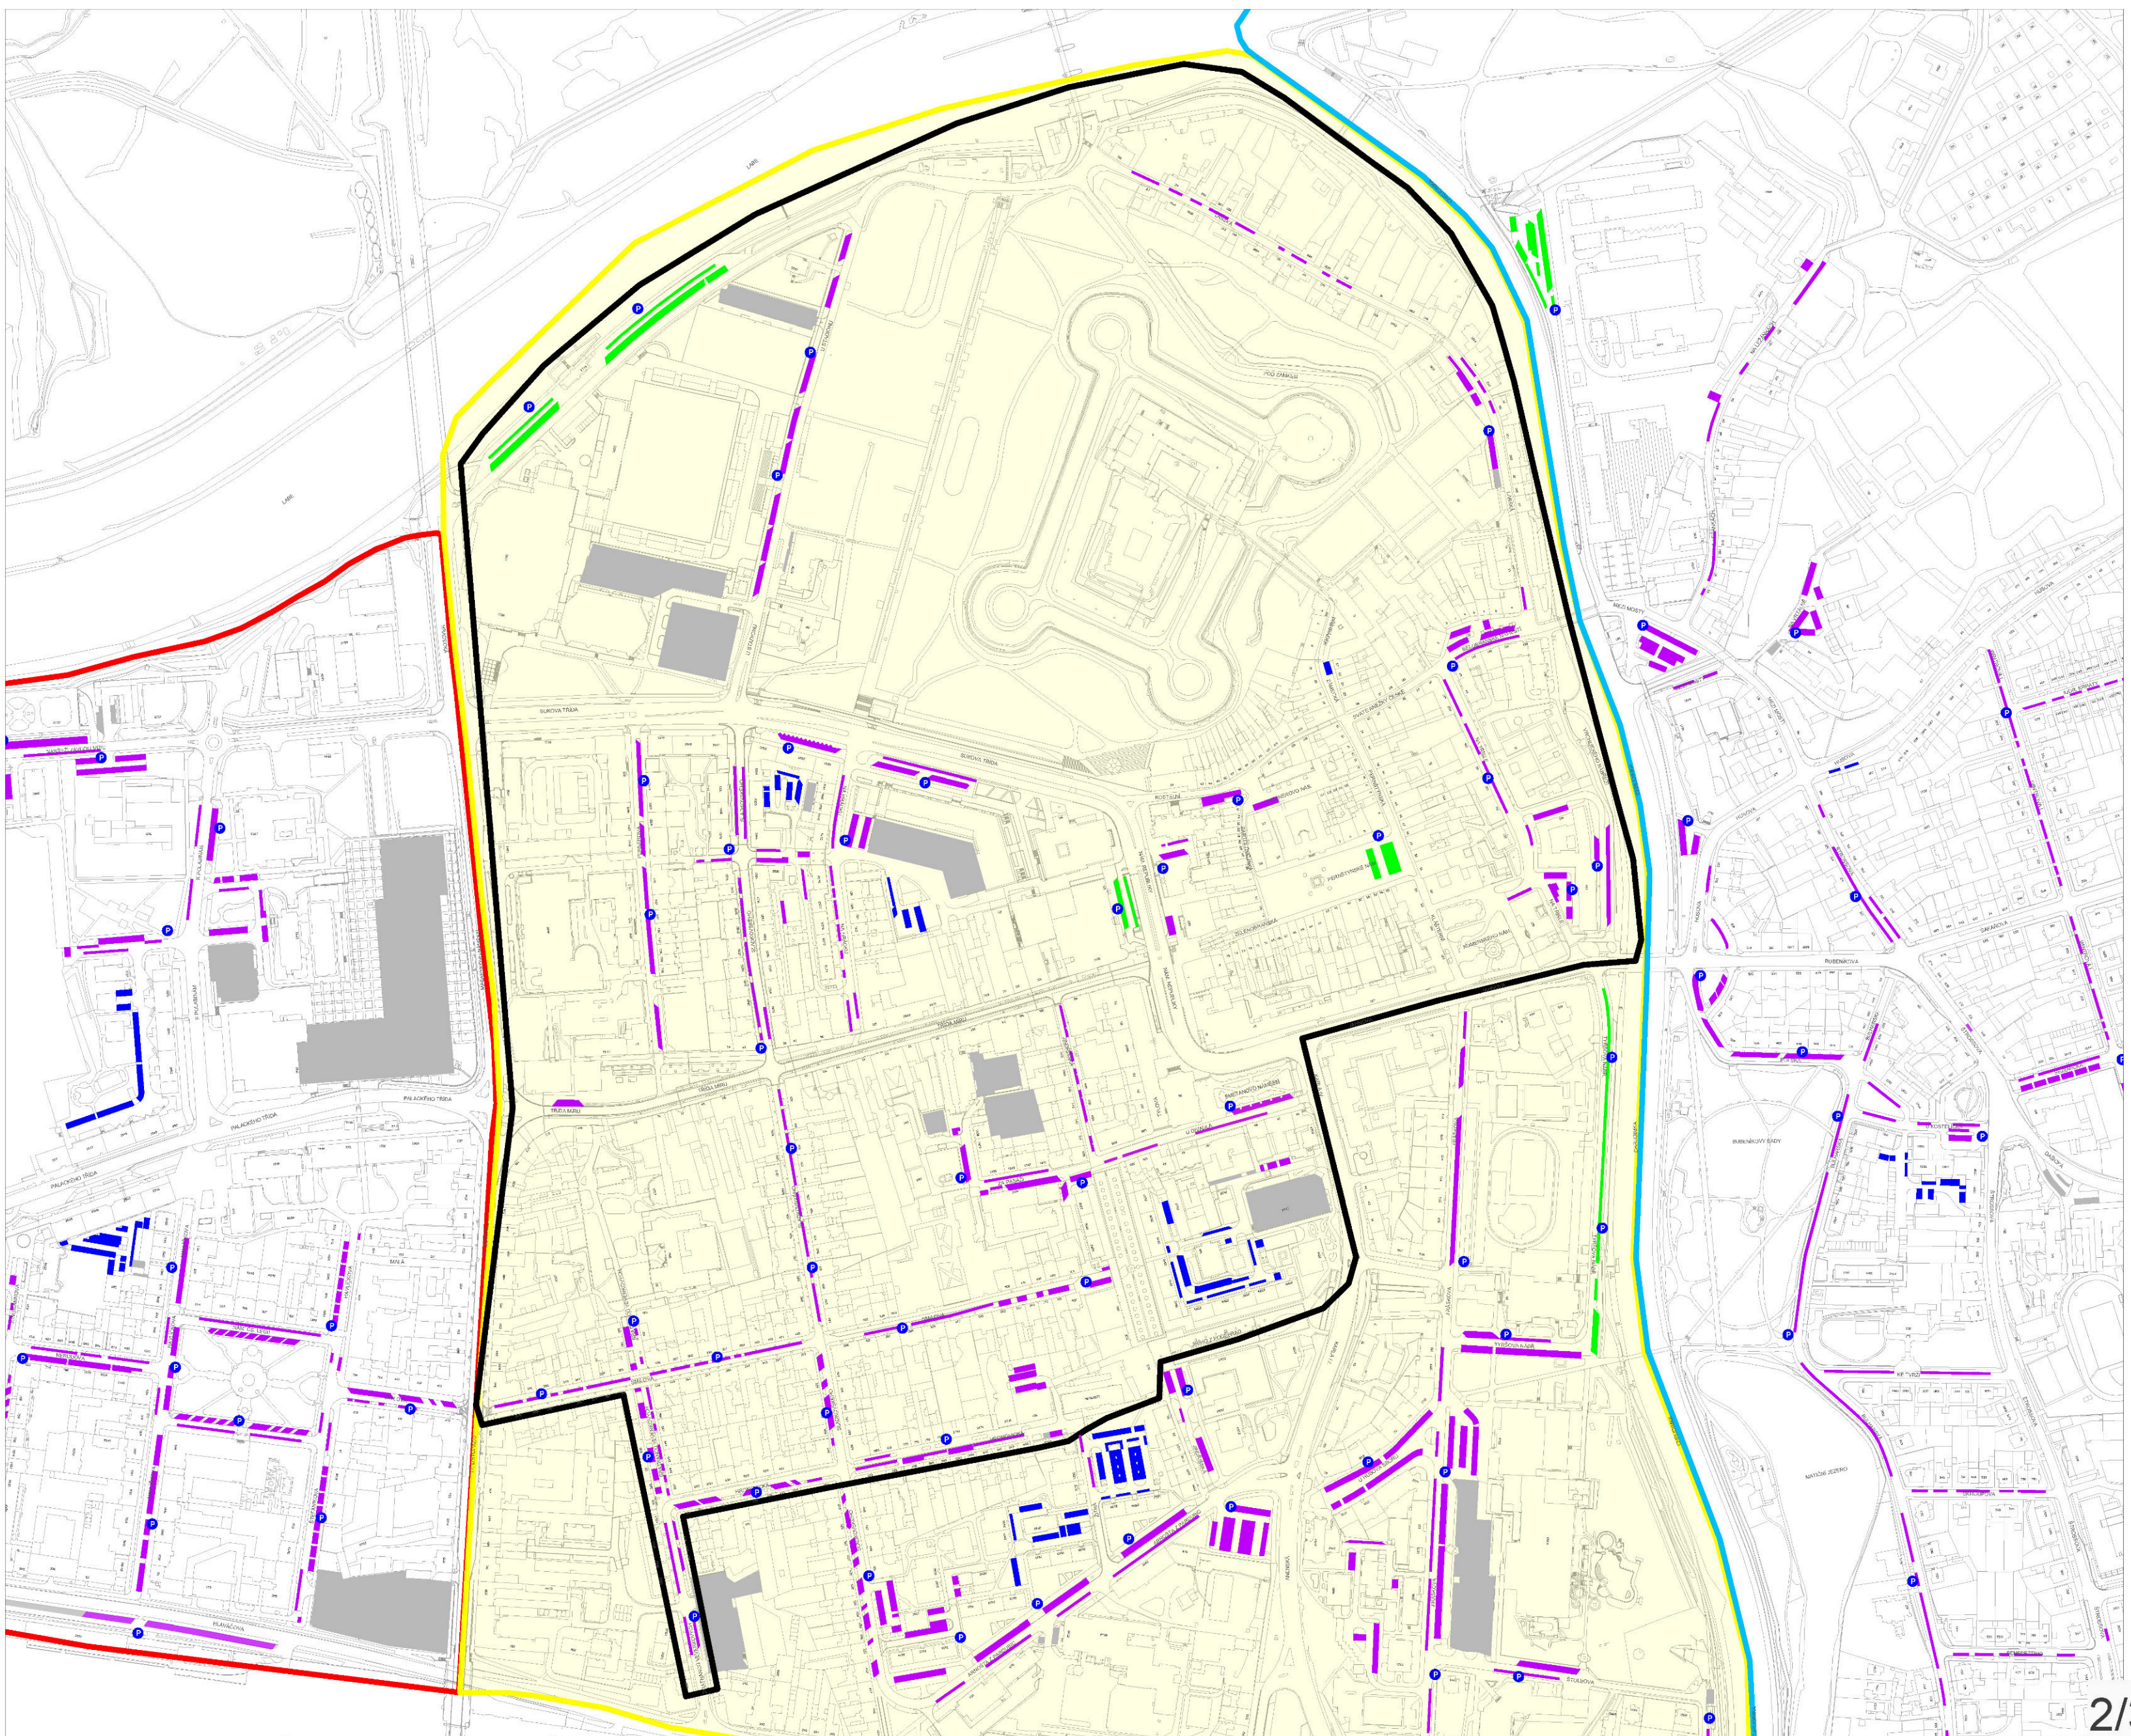

STATUTÁRNÍ MĚSTO PARDUBICE

příloha č. 2: Vymezená oblast parkovací zóna A a její regulované úseky

Pardubice

ZÓNA A

LEGENDA:

zóna A	návštěvnícké parkování
zóna B	smíšené parkování (mimo výjimky dle místní úpravy silničního provozu)
zóna C	rezidentní parkování
parkoviště TGM (byvalé kasárny)	parkování mimo systém regulovaného parkování
	parkovací automaty

STATUTÁRNÍ MĚSTO PARDUBICE

příloha č. 2: Vymezená oblast parkovací zóna A a její regulované úseky

Pardubice

LOKALITA A-1

PO-NE

6:00–22:00

■ návštěvnícké parkování:
L.1 Pernštýnské náměstí
PO-NE 7:00–20:00
L.2 náměstí Republiky (u obchodního centra Grand)
PO-NE 7:00–22:00
L.3 nábřeží Václava Havla
PO-NE 6:00–22:00

STATUTÁRNÍ MĚSTO PARDUBICE

příloha č. 2: Vymezená oblast parkovací zóna A a její regulované úseky

Pardubice

LOKALITA A-2

PO-PÁ 6:00-22:00
SO 7:00-12:00

■ návštěvnícké parkování:
L.8 Tyršovo nábreží
PO-PÁ 7:00-18:00
SO 7:00-12:00

ZÓNA A

LEGENDA:

- zóna A
- zóna B
- zóna C
- parkoviště TGM (bývalé kasárny)
- návštěvnícké parkování
- smíšené parkování (mimo výjimky dle místní úpravy silničního provozu)
- rezidenční parkování
- parkování mimo systém regulovaného parkování
- parkovací automaty