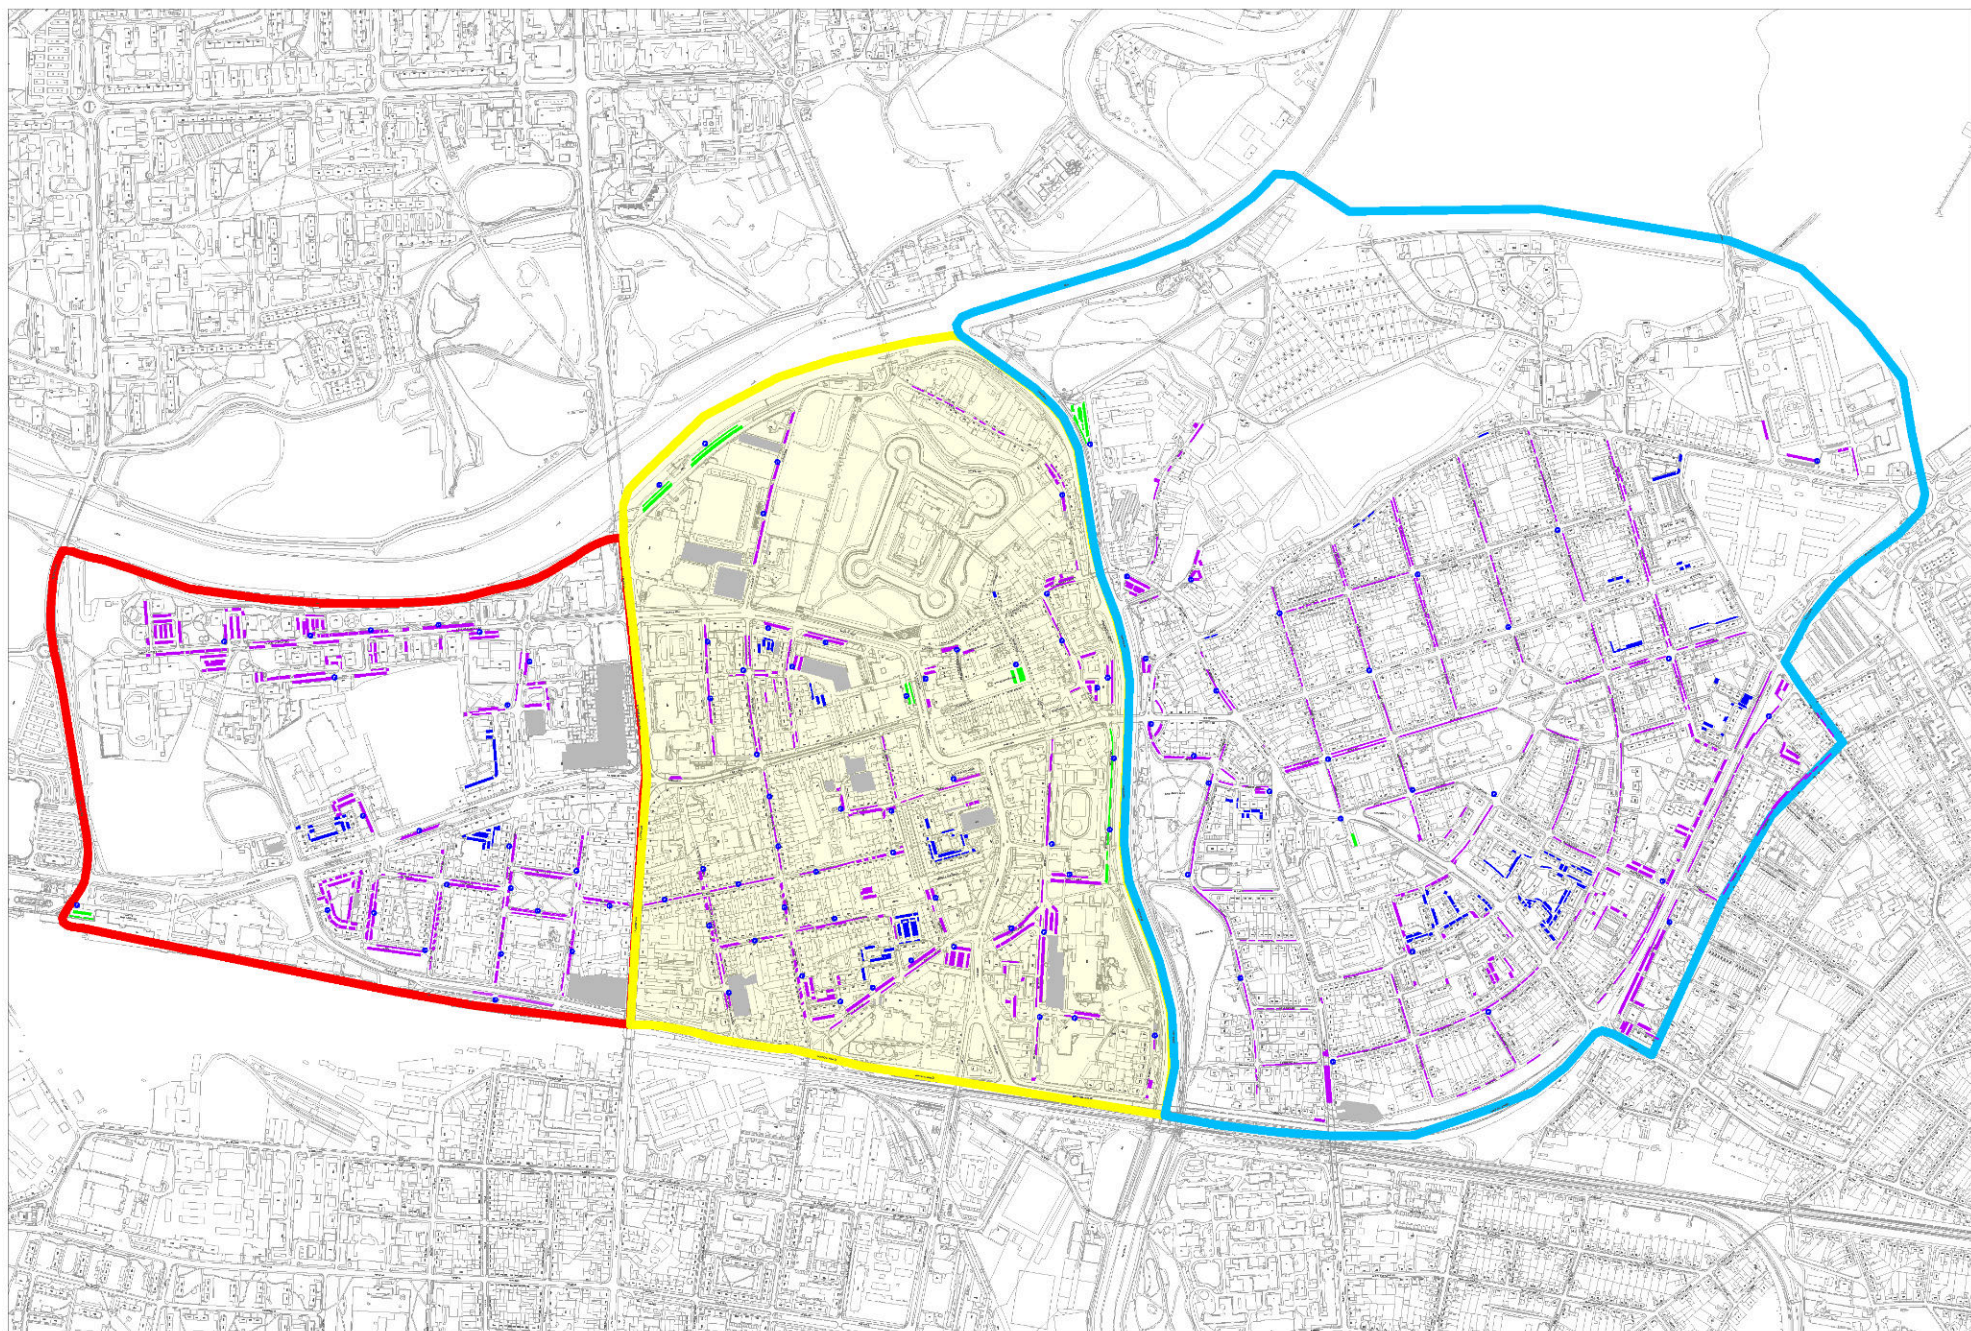

STATUTÁRNÍ MĚSTO PARDUBICE

příloha č. 2: Vymezená oblast parkovací zóna A a její regulované úseky

Pardubice

ZÓNA A

LEGENDA:

zóna A	návštěvnícké parkování
zóna B	smíšené parkování (mimo výjimky dle místní úpravy silničního provozu)
zóna C	rezidentní parkování
parkoviště TGM (byvalé kasárny)	parkování mimo systém regulovaného parkování
	parkovací automaty

STATUTÁRNÍ MĚSTO PARDUBICE

příloha č. 2: Vymezená oblast parkovací zóna A a její regulované úseky

Pardubice

LOKALITA A-1

PO-NE

6:00–22:00

■ návštěvnícké parkování:
L.1 Pernštýnské náměstí
PO-NE 7:00–20:00
L.2 náměstí Republiky (u obchodního centra Grand)
PO-NE 7:00–22:00
L.3 nábřeží Václava Havla
PO-NE 6:00–22:00

STATUTÁRNÍ MĚSTO PARDUBICE

příloha č. 2: Vymezená oblast parkovací zóna A a její regulované úseky

Pardubice

LOKALITA A-2

PO-PÁ 6:00-22:00
SO 7:00-12:00

■ návštěvnícké parkování:
L.8 Tyršovo nábreží
PO-PÁ 7:00-18:00
SO 7:00-12:00

ZÓNA A

LEGENDA:

- zóna A
- zóna B
- zóna C
- parkoviště TGM (bývalé kasárny)
- návštěvnícké parkování
- smíšené parkování (mimo výjimky dle místní úpravy silničního provozu)
- rezidenční parkování
- parkování mimo systém regulovaného parkování
- parkovací automaty