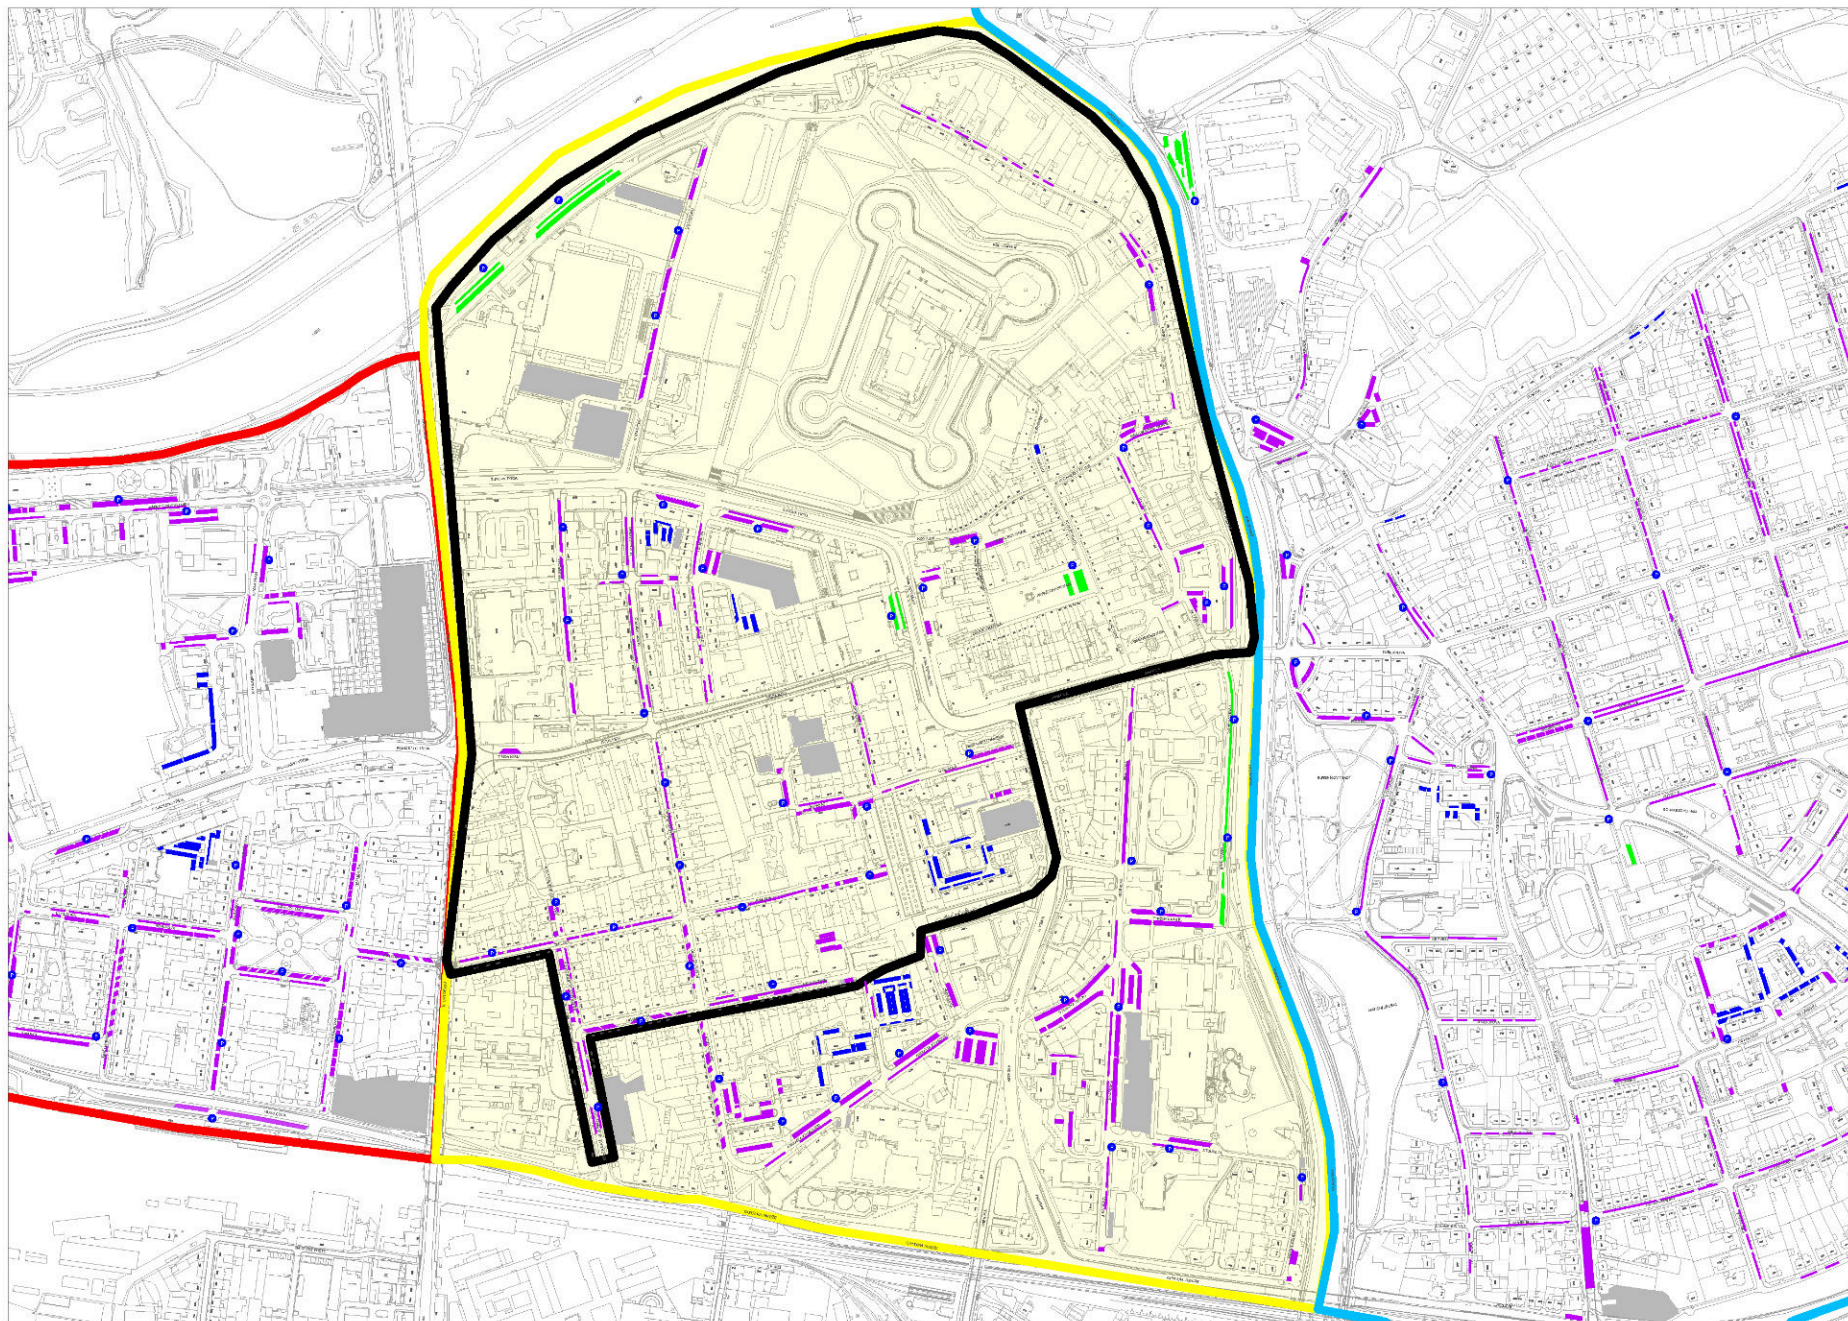

STATUTÁRNÍ MĚSTO PARDUBICE

příloha č. 2: Vymezená oblast parkovací zóna A a její regulované úseky

Pardubice

ZÓNA A

LEGENDA:

zóna A	návštěvnícké parkování
zóna B	smíšené parkování (mimo výjimky dle místní úpravy silničního provozu)
zóna C	rezidentní parkování
parkoviště TGM (byvalé kasárny)	parkování mimo systém regulovaného parkování
	parkovací automaty

STATUTÁRNÍ MĚSTO PARDUBICE

příloha č. 2: Vymezená oblast parkovací zóna A a její regulované úseky

Pardubice

LOKALITA A-1

PO-NE

6:00–22:00

■ návštěvnícké parkování:
L.1 Pernštýnské náměstí
PO-NE 7:00–20:00
L.2 náměstí Republiky (u obchodního centra Grand)
PO-NE 7:00–22:00
L.3 nábřeží Václava Havla
PO-NE 6:00–22:00

STATUTÁRNÍ MĚSTO PARDUBICE

příloha č. 2: Vymezená oblast parkovací zóna A a její regulované úseky

Pardubice

LOKALITA A-2

PO-PÁ 6:00-22:00
SO 7:00-12:00

■ návštěvnícké parkování:
L.8 Tyršovo nábreží
PO-PÁ 7:00-18:00
SO 7:00-12:00

ZÓNA A

LEGENDA:

- zóna A
- zóna B
- zóna C
- parkoviště TGM (bývalé kasárny)
- návštěvnícké parkování
- smíšené parkování (mimo výjimky dle místní úpravy silničního provozu)
- rezidenční parkování
- parkování mimo systém regulovaného parkování
- parkovací automaty