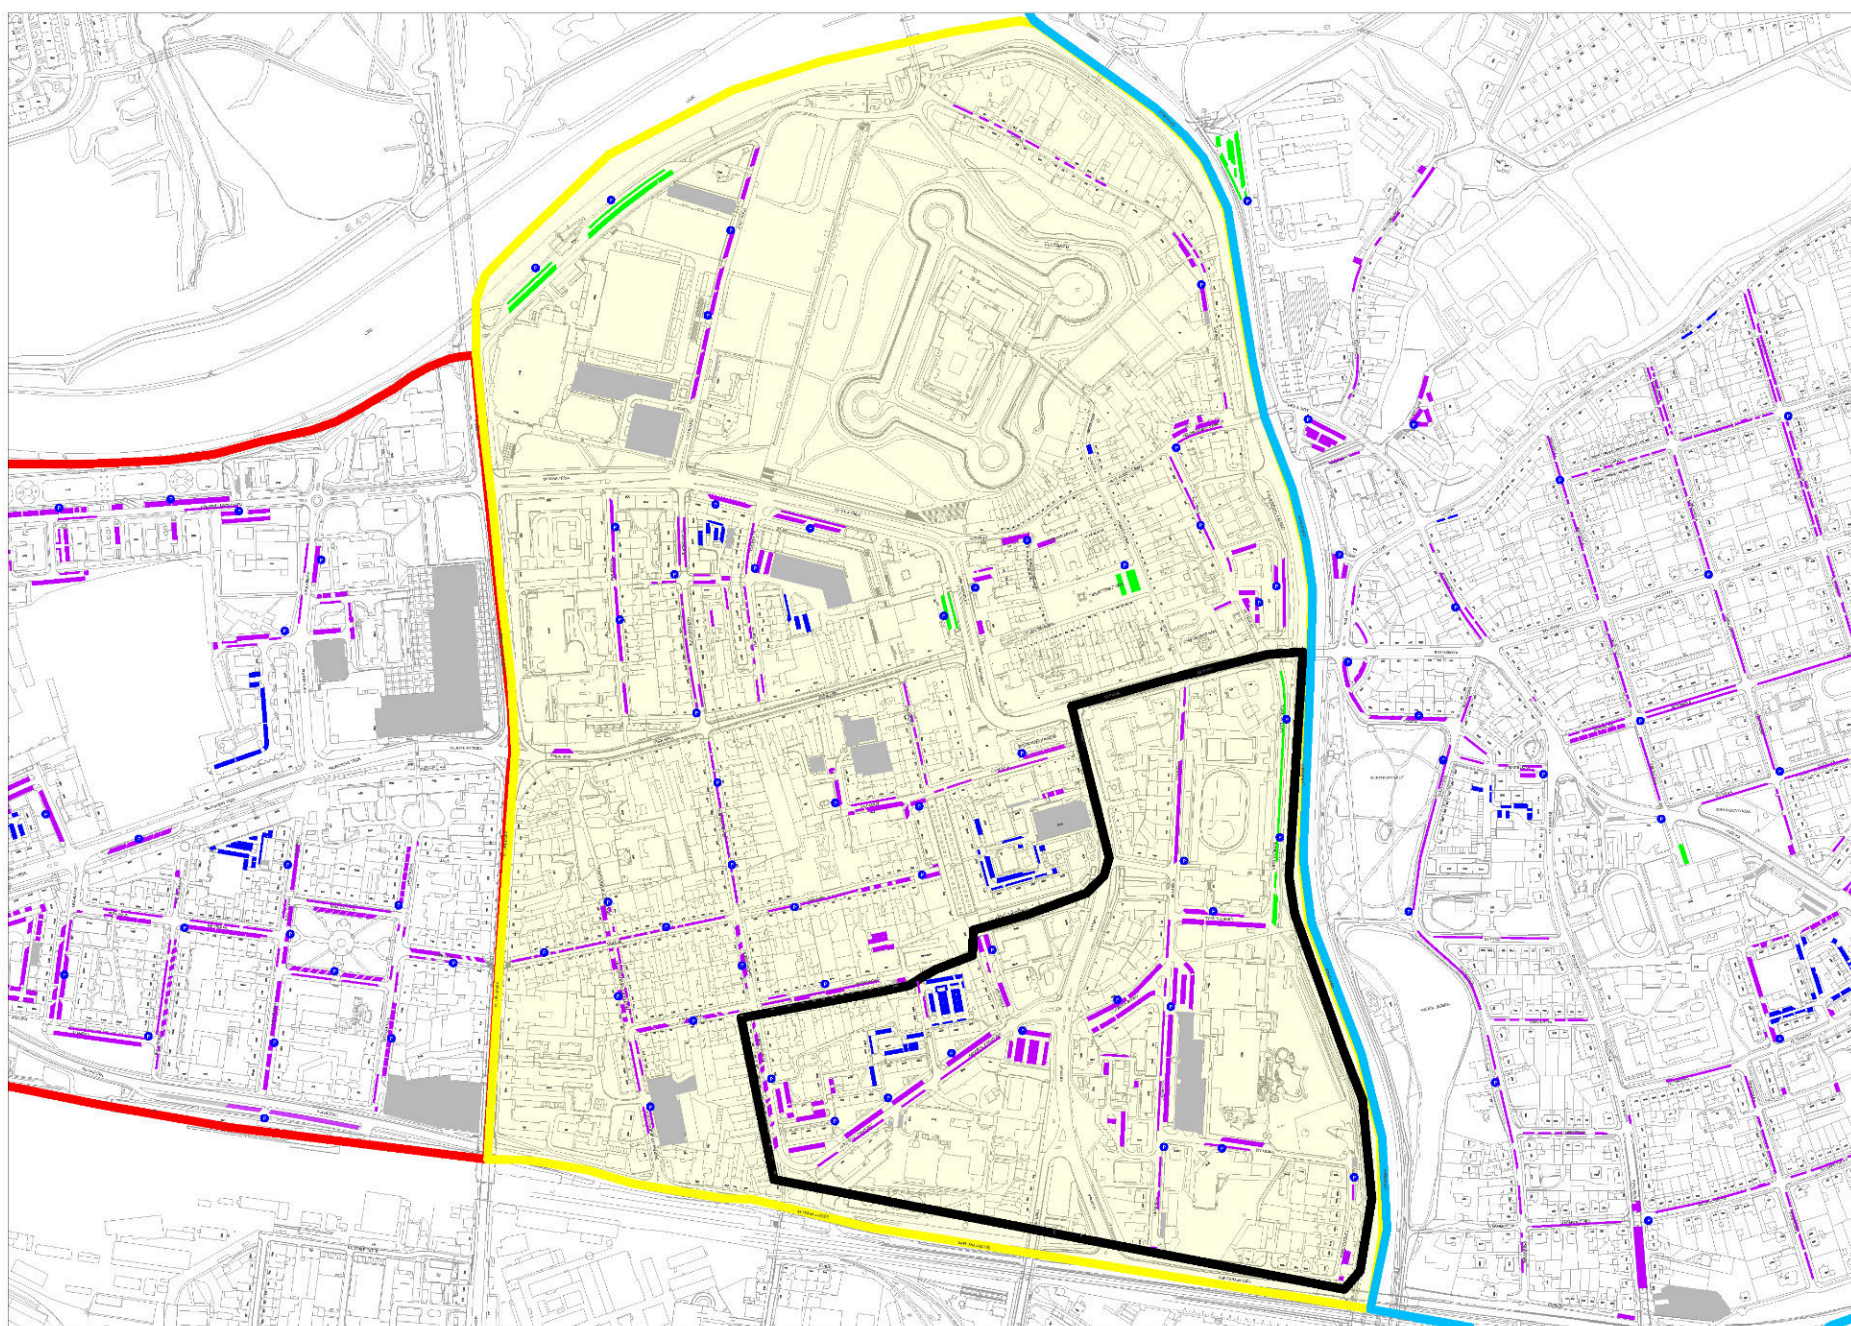

STATUTÁRNÍ MĚSTO PARDUBICE

příloha č. 2: Vymezená oblast parkovací zóna A a její regulované úseky

Pardubice

LOKALITA A-1

PO-NE

6:00–22:00

■ návštěvnícké parkování:
L.1 Pernštýnské náměstí
PO-NE 7:00–20:00
L.2 náměstí Republiky (u obchodního centra Grand)
PO-NE 7:00–22:00
L.3 nábřeží Václava Havla
PO-NE 6:00–22:00

ZÓNA A

LEGENDA:

- | | |
|-----------------------------------|---|
| ■ zóna A | ■ návštěvnícké parkování |
| ■ zóna B | ■ smíšené parkování (mimo výjimky dle místní úpravy silničního provozu) |
| ■ zóna C | ■ rezidenční parkování |
| ■ parkoviště TGM (bývalé kasárny) | ■ parkování mimo systém regulovaného parkování |
| ● parkovací automaty | |

STATUTÁRNÍ MĚSTO PARDUBICE

příloha č. 2: Vymezená oblast parkovací zóna A a její regulované úseky

Pardubice

LOKALITA A-2

PO-PÁ 6:00-22:00
SO 7:00-12:00

■ návštěvnícké parkování:
L.8 Tyršovo nábreží
PO-PÁ 7:00-18:00
SO 7:00-12:00

ZÓNA A

LEGENDA:

- zóna A
- zóna B
- zóna C
- parkoviště TGM (bývalé kasárny)
- návštěvnícké parkování
- smíšené parkování (mimo výjimky dle místní úpravy silničního provozu)
- rezidenční parkování
- parkování mimo systém regulovaného parkování
- parkovací automaty