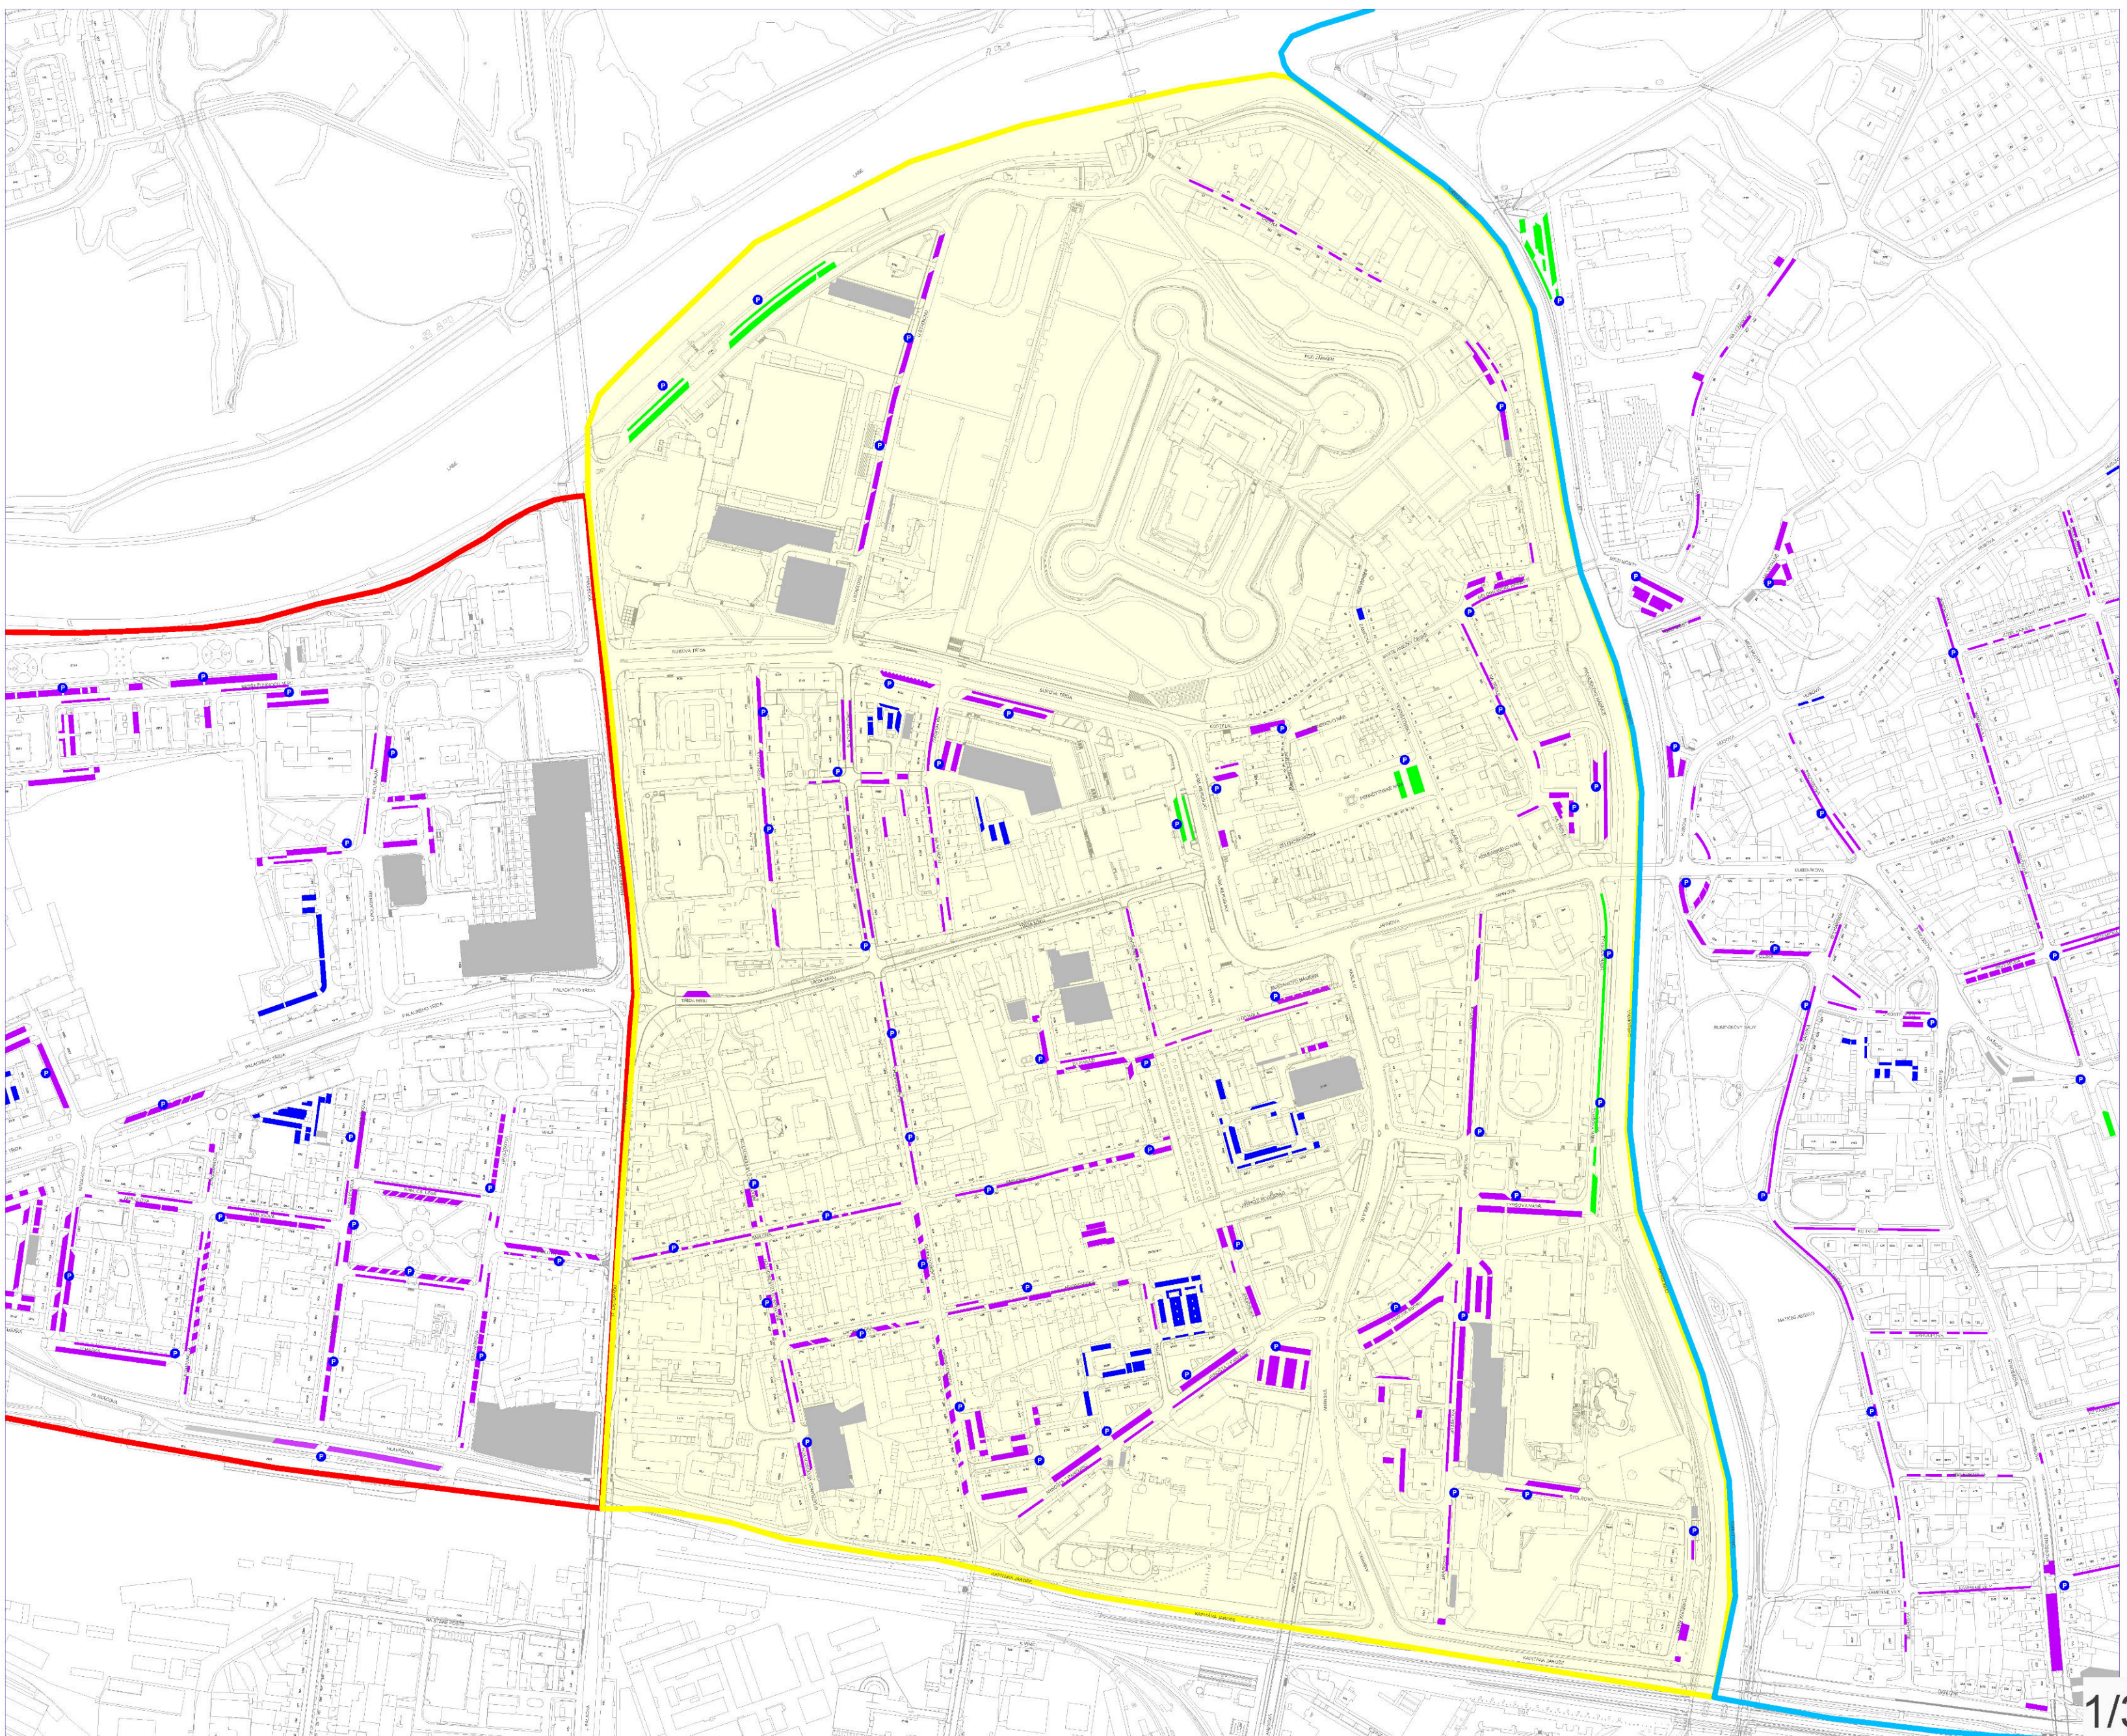

STATUTÁRNÍ MĚSTO PARDUBICE

příloha č. 2: Vymezená oblast parkovací zóna A a její regulované úseky

Pardubice

ZÓNA A

LEGENDA:

zóna A	návštěvnícké parkování
zóna B	smíšené parkování (mimo výjimky dle místní úpravy silničního provozu)
zóna C	rezidentní parkování
parkoviště TGM (byvalé kasárny)	parkování mimo systém regulovaného parkování
	parkovací automaty

STATUTÁRNÍ MĚSTO PARDUBICE

příloha č. 2: Vymezená oblast parkovací zóna A a její regulované úseky

Pardubice

LOKALITA A-1

PO-NE

6:00–22:00

■ návštěvnícké parkování:
L.1 Pernštýnské náměstí
PO-NE 7:00–20:00
L.2 náměstí Republiky (u obchodního centra Grand)
PO-NE 7:00–22:00
L.3 nábřeží Václava Havla
PO-NE 6:00–22:00

STATUTÁRNÍ MĚSTO PARDUBICE

příloha č. 2: Vymezená oblast parkovací zóna A a její regulované úseky

Pardubice

LOKALITA A-2

PO-PÁ 6:00-22:00
SO 7:00-12:00

■ návštěvnícké parkování:
L.8 Tyršovo nábreží
PO-PÁ 7:00-18:00
SO 7:00-12:00

ZÓNA A

LEGENDA:

- zóna A
- zóna B
- zóna C
- parkoviště TGM (bývalé kasárny)
- návštěvnícké parkování
- smíšené parkování (mimo výjimky dle místní úpravy silničního provozu)
- rezidenční parkování
- parkování mimo systém regulovaného parkování
- parkovací automaty