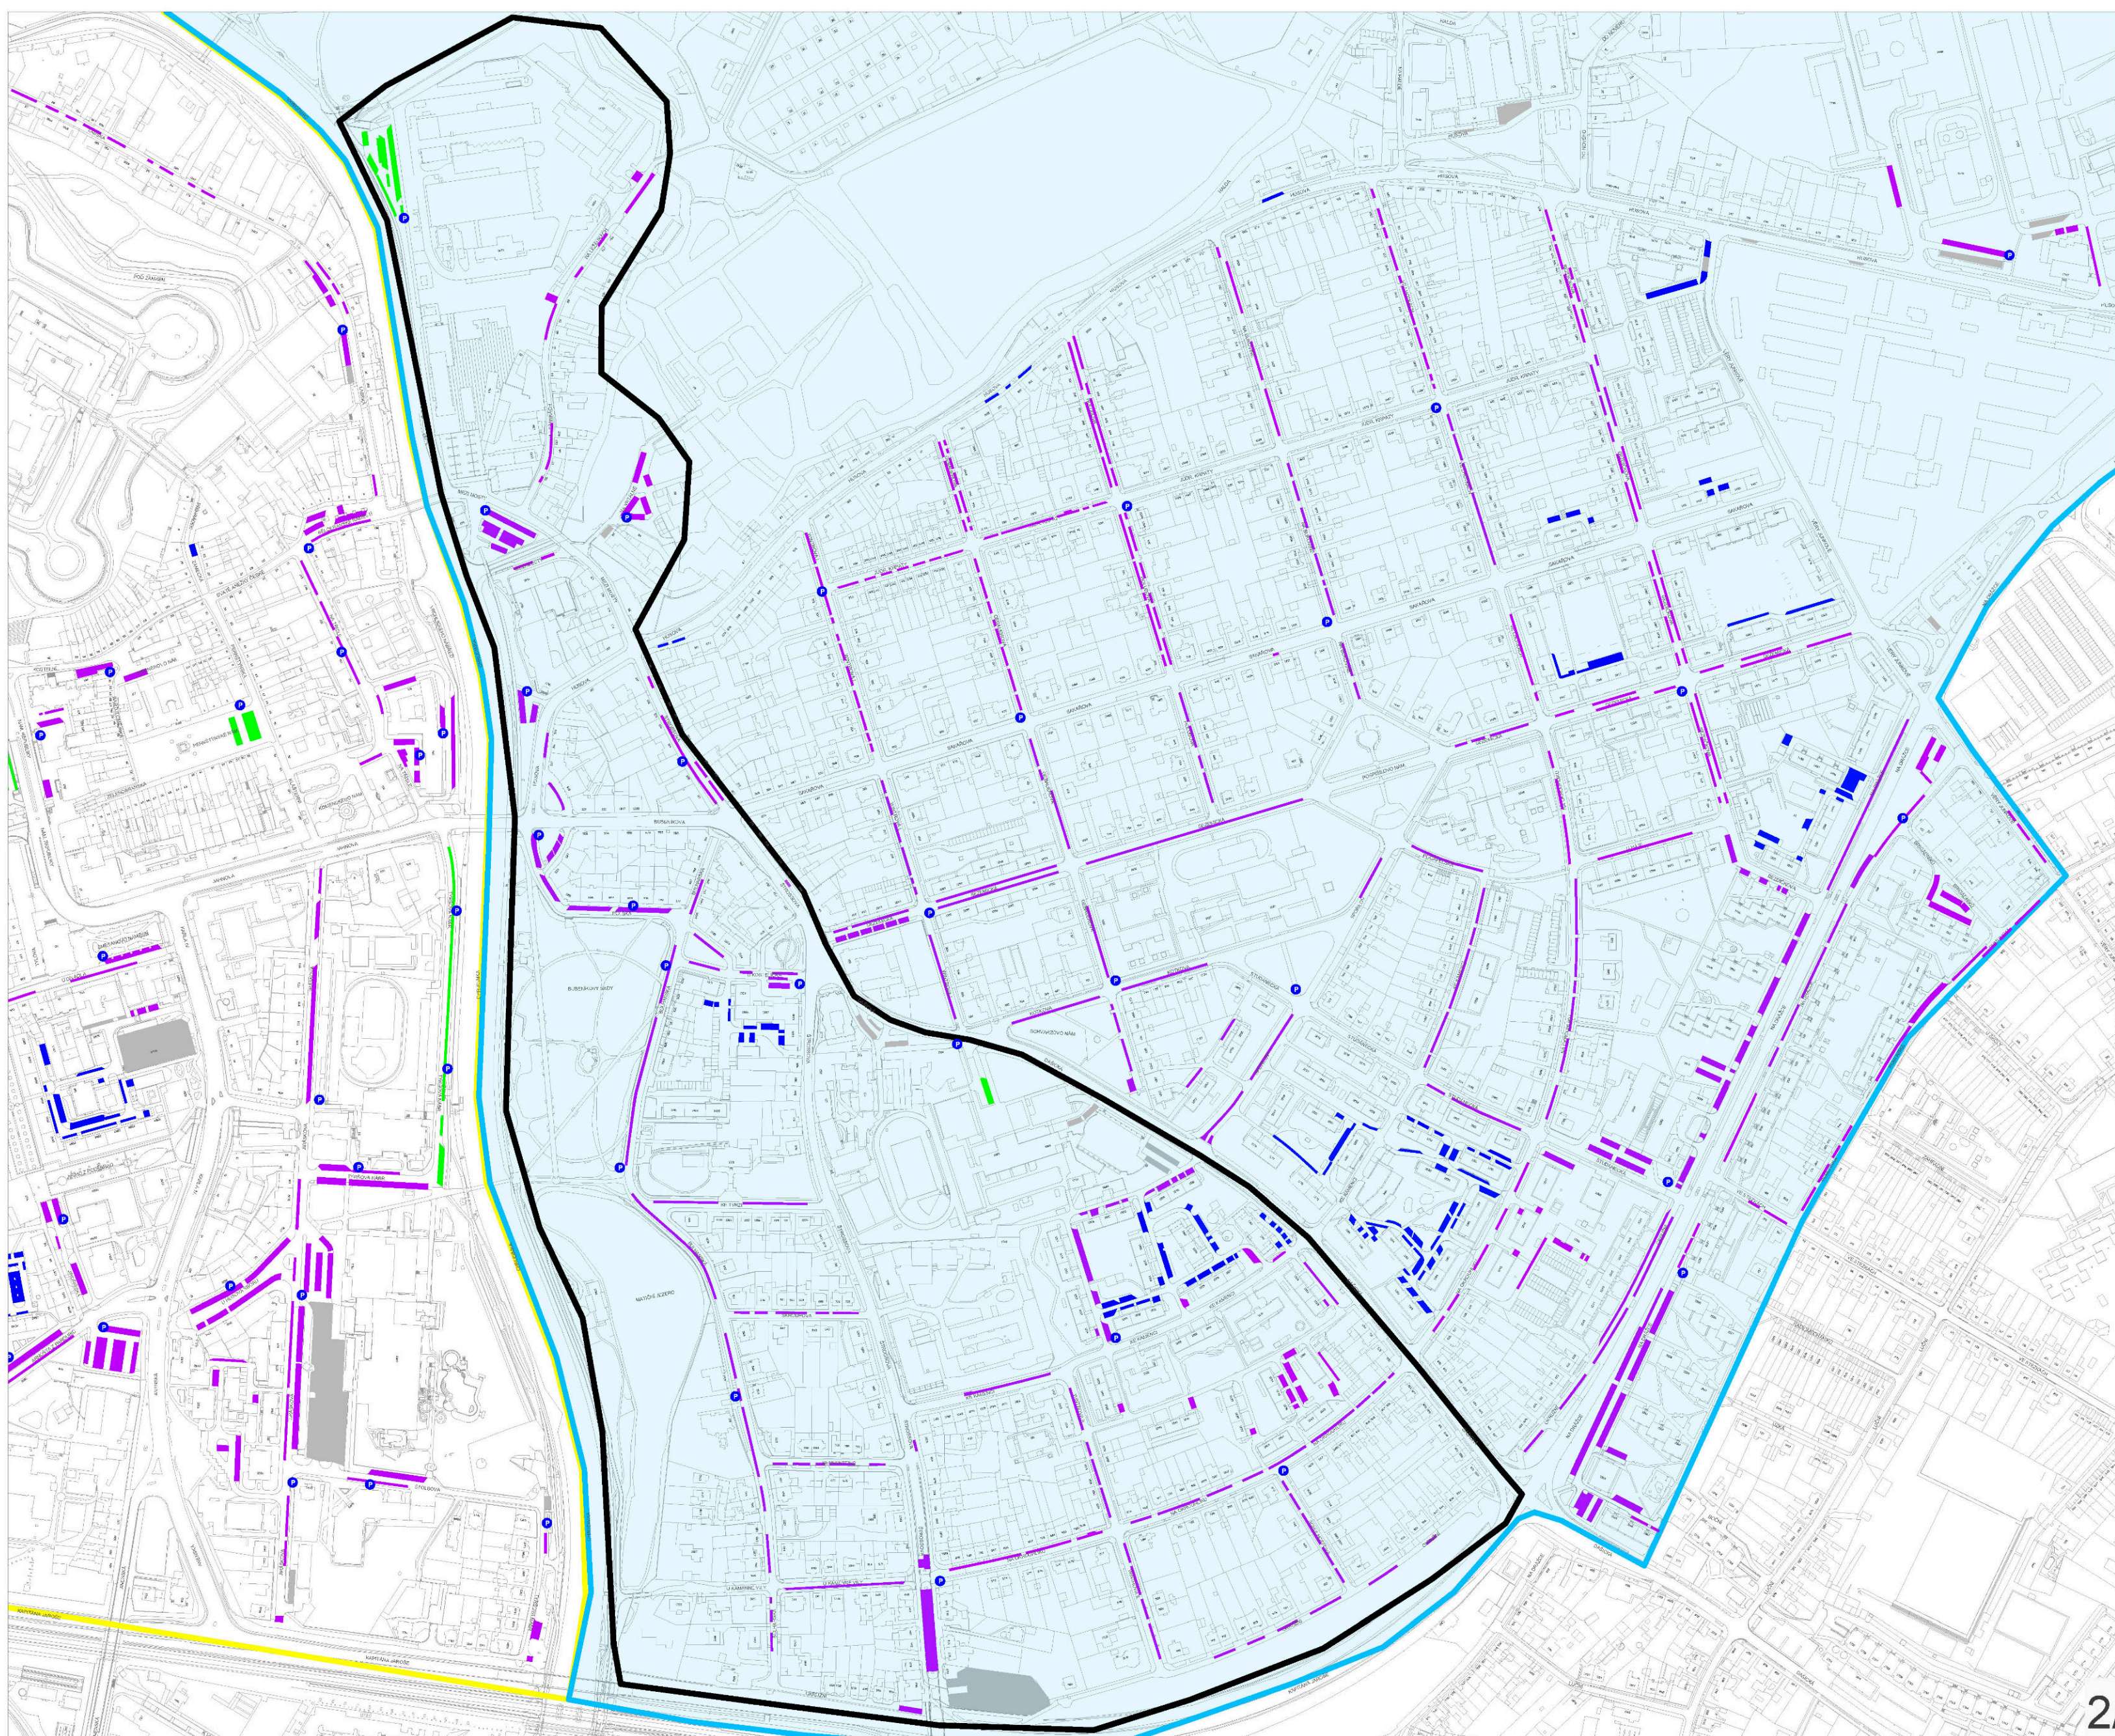

STATUTÁRNÍ MĚSTO PARDUBICE

příloha č. 3: Vymezená oblast parkovací zóna B a její regulované úseky

Pardubice

ZÓNA B

LEGENDA:

- | | |
|---------------------------------|---|
| zóna A | navštěvnícké parkování |
| zóna B | smíšené parkování (mimo výjimky dle místní úpravy silničního provozu) |
| zóna C | rezidentní parkování |
| parkoviště TGM (bývalé kasárny) | parkování mimo systém regulovaného parkování |
| | parkovací automaty |

STATUTÁRNÍ MĚSTO PARDUBICE

příloha č. 3: Vymezená oblast parkovací zóna B a její regulované úseky

Pardubice

LOKALITA B-1

PO–PÁ 6:00–22:00
SO 7:00–12:00

■ návštěvnícké parkování:
L.4 ulice Dašická (parkoviště u Sportovního gymnázia)
PO–PÁ 7:00–18:00
SO 7:00–12:00
L.7 ulice U Mlýnů
PO–PÁ 7:00–18:00
SO 7:00–12:00

ZÓNA B

LEGENDA:

- zóna A
- zóna B
- zóna C
- parkoviště TGM (bývalé kasárny)
- návštěvnícké parkování
- smíšené parkování (mimo výjimky dle místní úpravy silničního provozu)
- rezidentní parkování
- parkování mimo systém regulovaného parkování
- parkovací automaty

STATUTÁRNÍ MĚSTO PARDUBICE

příloha č. 3: Vymezená oblast parkovací zóna B a její regulované úseky

Pardubice

LOKALITA B-2

PO–PÁ 6:00–22:00
SO 7:00–12:00

ZÓNA B

LEGENDA:

- zóna A
- zóna B
- zóna C
- parkoviště TGM (bývalé kasárny)
- návštěvnícké parkování
- smíšené parkování (mimo výjimky dle místní úpravy silničního provozu)
- rezidenční parkování
- parkování mimo systém regulovaného parkování
- parkovací automaty