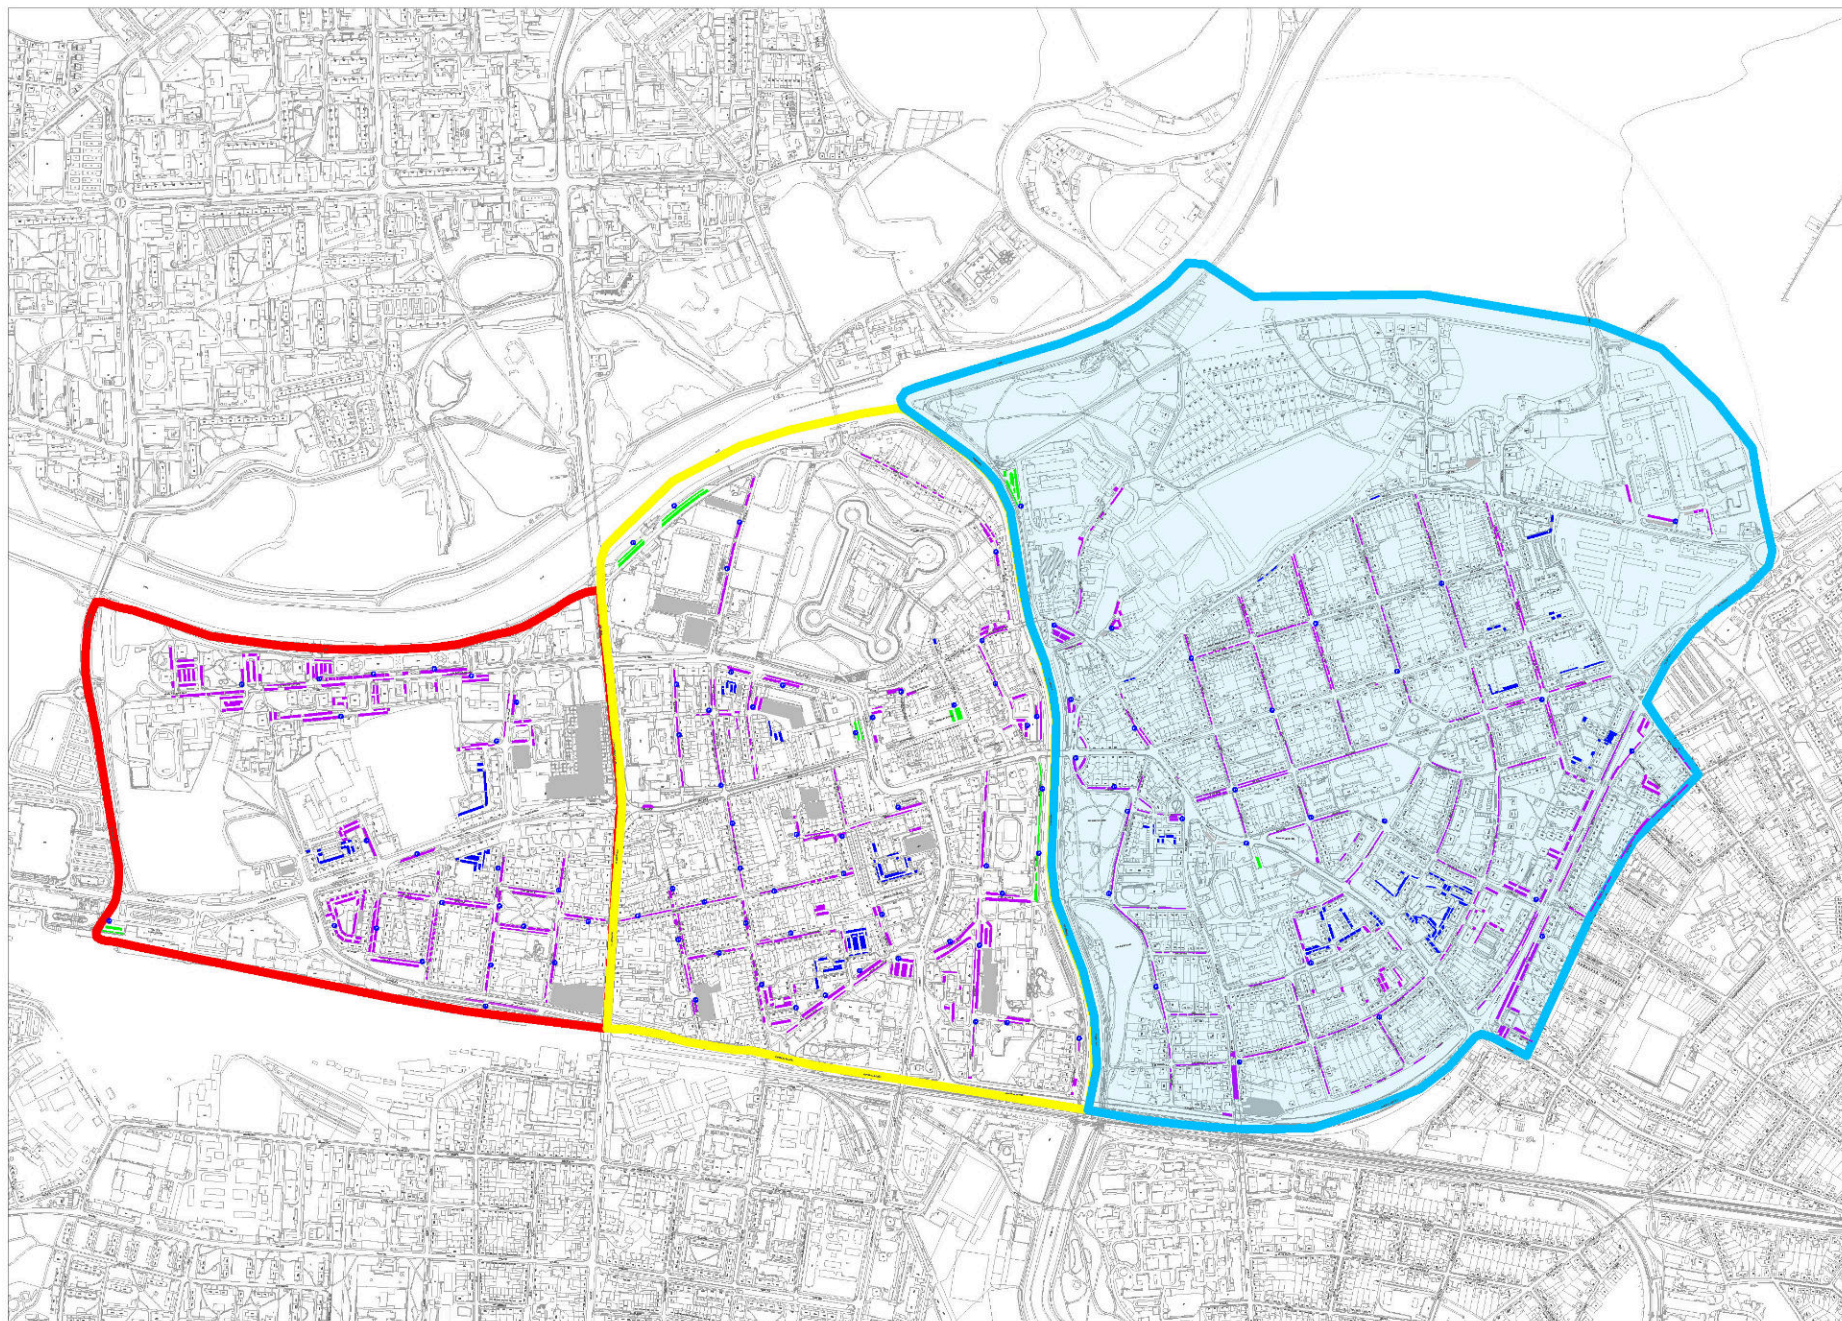

STATUTÁRNÍ MĚSTO PARDUBICE

příloha č. 3: Vymezená oblast parkovací zóna B a její regulované úseky

Pardubice

ZÓNA B

LEGENDA:

- | | |
|---------------------------------|---|
| zóna A | navštěvnícké parkování |
| zóna B | smíšené parkování (mimo výjimky dle místní úpravy silničního provozu) |
| zóna C | rezidentní parkování |
| parkoviště TGM (bývalé kasárny) | parkování mimo systém regulovaného parkování |
| | parkovací automaty |

STATUTÁRNÍ MĚSTO PARDUBICE

příloha č. 3: Vymezená oblast parkovací zóna B a její regulované úseky

Pardubice

LOKALITA B-1

PO–PÁ 6:00–22:00
SO 7:00–12:00

■ návštěvnícké parkování:
L.4 ulice Dašická (parkoviště u Sportovního gymnázia)
PO–PÁ 7:00–18:00
SO 7:00–12:00
L.7 ulice U Mlýnů
PO–PÁ 7:00–18:00
SO 7:00–12:00

ZÓNA B

LEGENDA:

- zóna A
- zóna B
- zóna C
- parkoviště TGM (bývalé kasárny)
- návštěvnícké parkování
- smíšené parkování (mimo výjimky dle místní úpravy silničního provozu)
- rezidentní parkování
- parkování mimo systém regulovaného parkování
- parkovací automaty

STATUTÁRNÍ MĚSTO PARDUBICE

příloha č. 3: Vymezená oblast parkovací zóna B a její regulované úseky

Pardubice

LOKALITA B-2

PO–PÁ 6:00–22:00
SO 7:00–12:00

ZÓNA B

LEGENDA:

- zóna A
- zóna B
- zóna C
- parkoviště TGM (bývalé kasárny)
- návštěvnícké parkování
- smíšené parkování (mimo výjimky dle místní úpravy silničního provozu)
- rezidenční parkování
- parkování mimo systém regulovaného parkování
- parkovací automaty