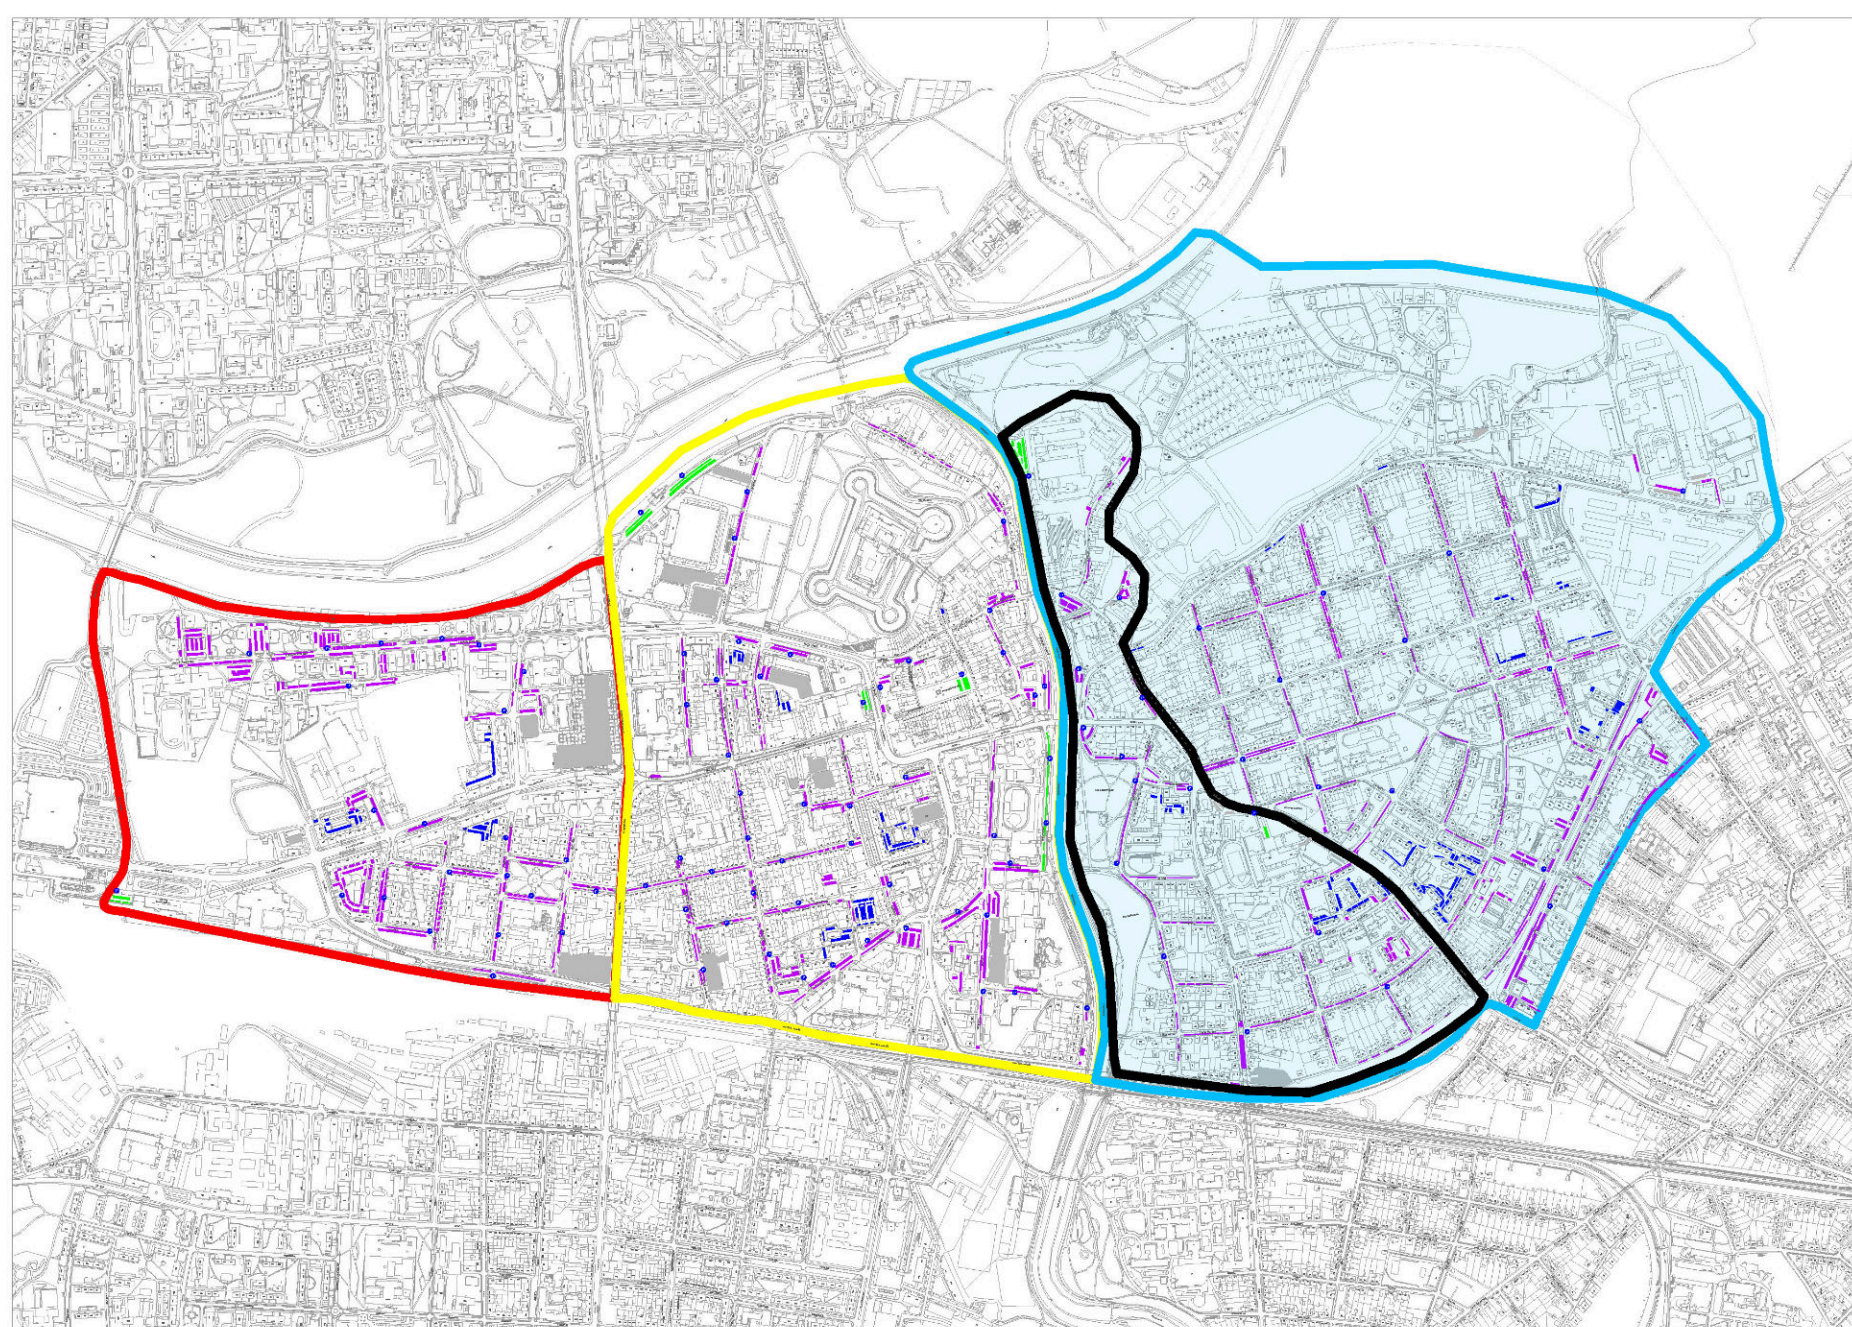

STATUTÁRNÍ MĚSTO PARDUBICE

příloha č. 3: Vymezená oblast parkovací zóna B a její regulované úseky

Pardubice

ZÓNA B

LEGENDA:

- | | |
|---------------------------------|---|
| zóna A | navštěvnícké parkování |
| zóna B | smíšené parkování (mimo výjimky dle místní úpravy silničního provozu) |
| zóna C | rezidentní parkování |
| parkoviště TGM (bývalé kasárny) | parkování mimo systém regulovaného parkování |
| | parkovací automaty |

STATUTÁRNÍ MĚSTO PARDUBICE

příloha č. 3: Vymezená oblast parkovací zóna B a její regulované úseky

Pardubice

LOKALITA B-1

PO–PÁ 6:00–22:00
SO 7:00–12:00

■ návštěvnícké parkování:
L.4 ulice Dašická (parkoviště u Sportovního gymnázia)
PO–PÁ 7:00–18:00
SO 7:00–12:00
L.7 ulice U Mlýnů
PO–PÁ 7:00–18:00
SO 7:00–12:00

ZÓNA B

LEGENDA:

- zóna A
- zóna B
- zóna C
- parkoviště TGM (bývalé kasárny)
- návštěvnícké parkování
- smíšené parkování (mimo výjimky dle místní úpravy silničního provozu)
- rezidentní parkování
- parkování mimo systém regulovaného parkování
- parkovací automaty

STATUTÁRNÍ MĚSTO PARDUBICE

příloha č. 3: Vymezená oblast parkovací zóna B a její regulované úseky

Pardubice

LOKALITA B-2

PO–PÁ 6:00–22:00
SO 7:00–12:00

ZÓNA B

LEGENDA:

- zóna A
- zóna B
- zóna C
- parkoviště TGM (bývalé kasárny)
- návštěvnícké parkování
- smíšené parkování (mimo výjimky dle místní úpravy silničního provozu)
- rezidenční parkování
- parkování mimo systém regulovaného parkování
- parkovací automaty