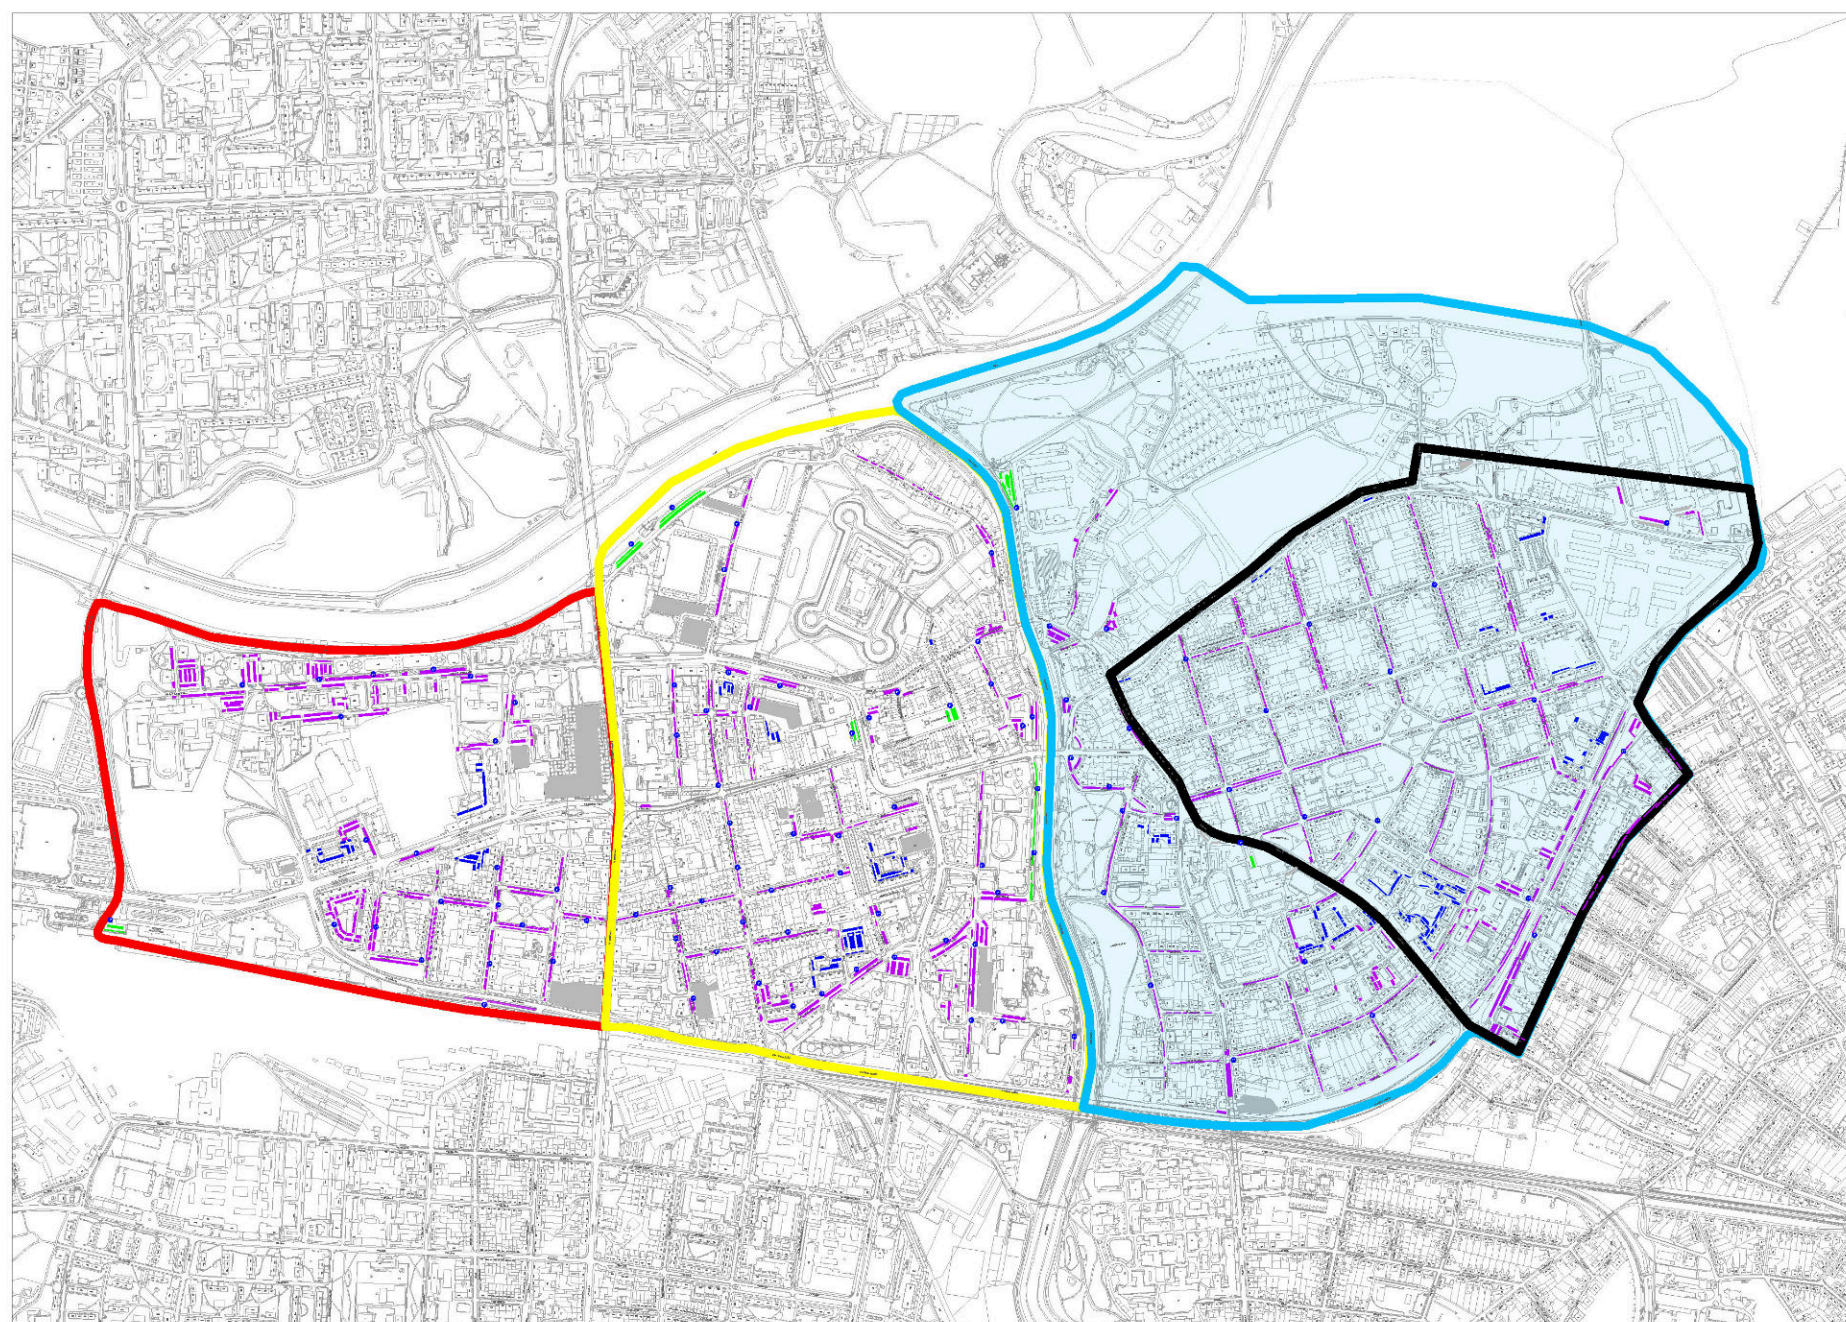

STATUTÁRNÍ MĚSTO PARDUBICE

příloha č. 3: Vymezená oblast parkovací zóna B a její regulované úseky

Pardubice

ZÓNA B

LEGENDA:

- | | |
|---------------------------------|---|
| zóna A | navštěvnícké parkování |
| zóna B | smíšené parkování (mimo výjimky dle místní úpravy silničního provozu) |
| zóna C | rezidentní parkování |
| parkoviště TGM (bývalé kasárny) | parkování mimo systém regulovaného parkování |
| | parkovací automaty |

STATUTÁRNÍ MĚSTO PARDUBICE

příloha č. 3: Vymezená oblast parkovací zóna B a její regulované úseky

Pardubice

LOKALITA B-1

PO–PÁ 6:00–22:00
SO 7:00–12:00

■ návštěvnícké parkování:
L.4 ulice Dašická (parkoviště u Sportovního gymnázia)
PO–PÁ 7:00–18:00
SO 7:00–12:00
L.7 ulice U Mlýnů
PO–PÁ 7:00–18:00
SO 7:00–12:00

ZÓNA B

LEGENDA:

- zóna A
- zóna B
- zóna C
- parkoviště TGM (bývalé kasárny)
- návštěvnícké parkování
- smíšené parkování (mimo výjimky dle místní úpravy silničního provozu)
- rezidentní parkování
- parkování mimo systém regulovaného parkování
- parkovací automaty

STATUTÁRNÍ MĚSTO PARDUBICE

příloha č. 3: Vymezená oblast parkovací zóna B a její regulované úseky

Pardubice

LOKALITA B-2

PO–PÁ 6:00–22:00
SO 7:00–12:00

ZÓNA B

LEGENDA:

- zóna A
- zóna B
- zóna C
- parkoviště TGM (bývalé kasárny)
- návštěvnícké parkování
- smíšené parkování (mimo výjimky dle místní úpravy silničního provozu)
- rezidenční parkování
- parkování mimo systém regulovaného parkování
- parkovací automaty