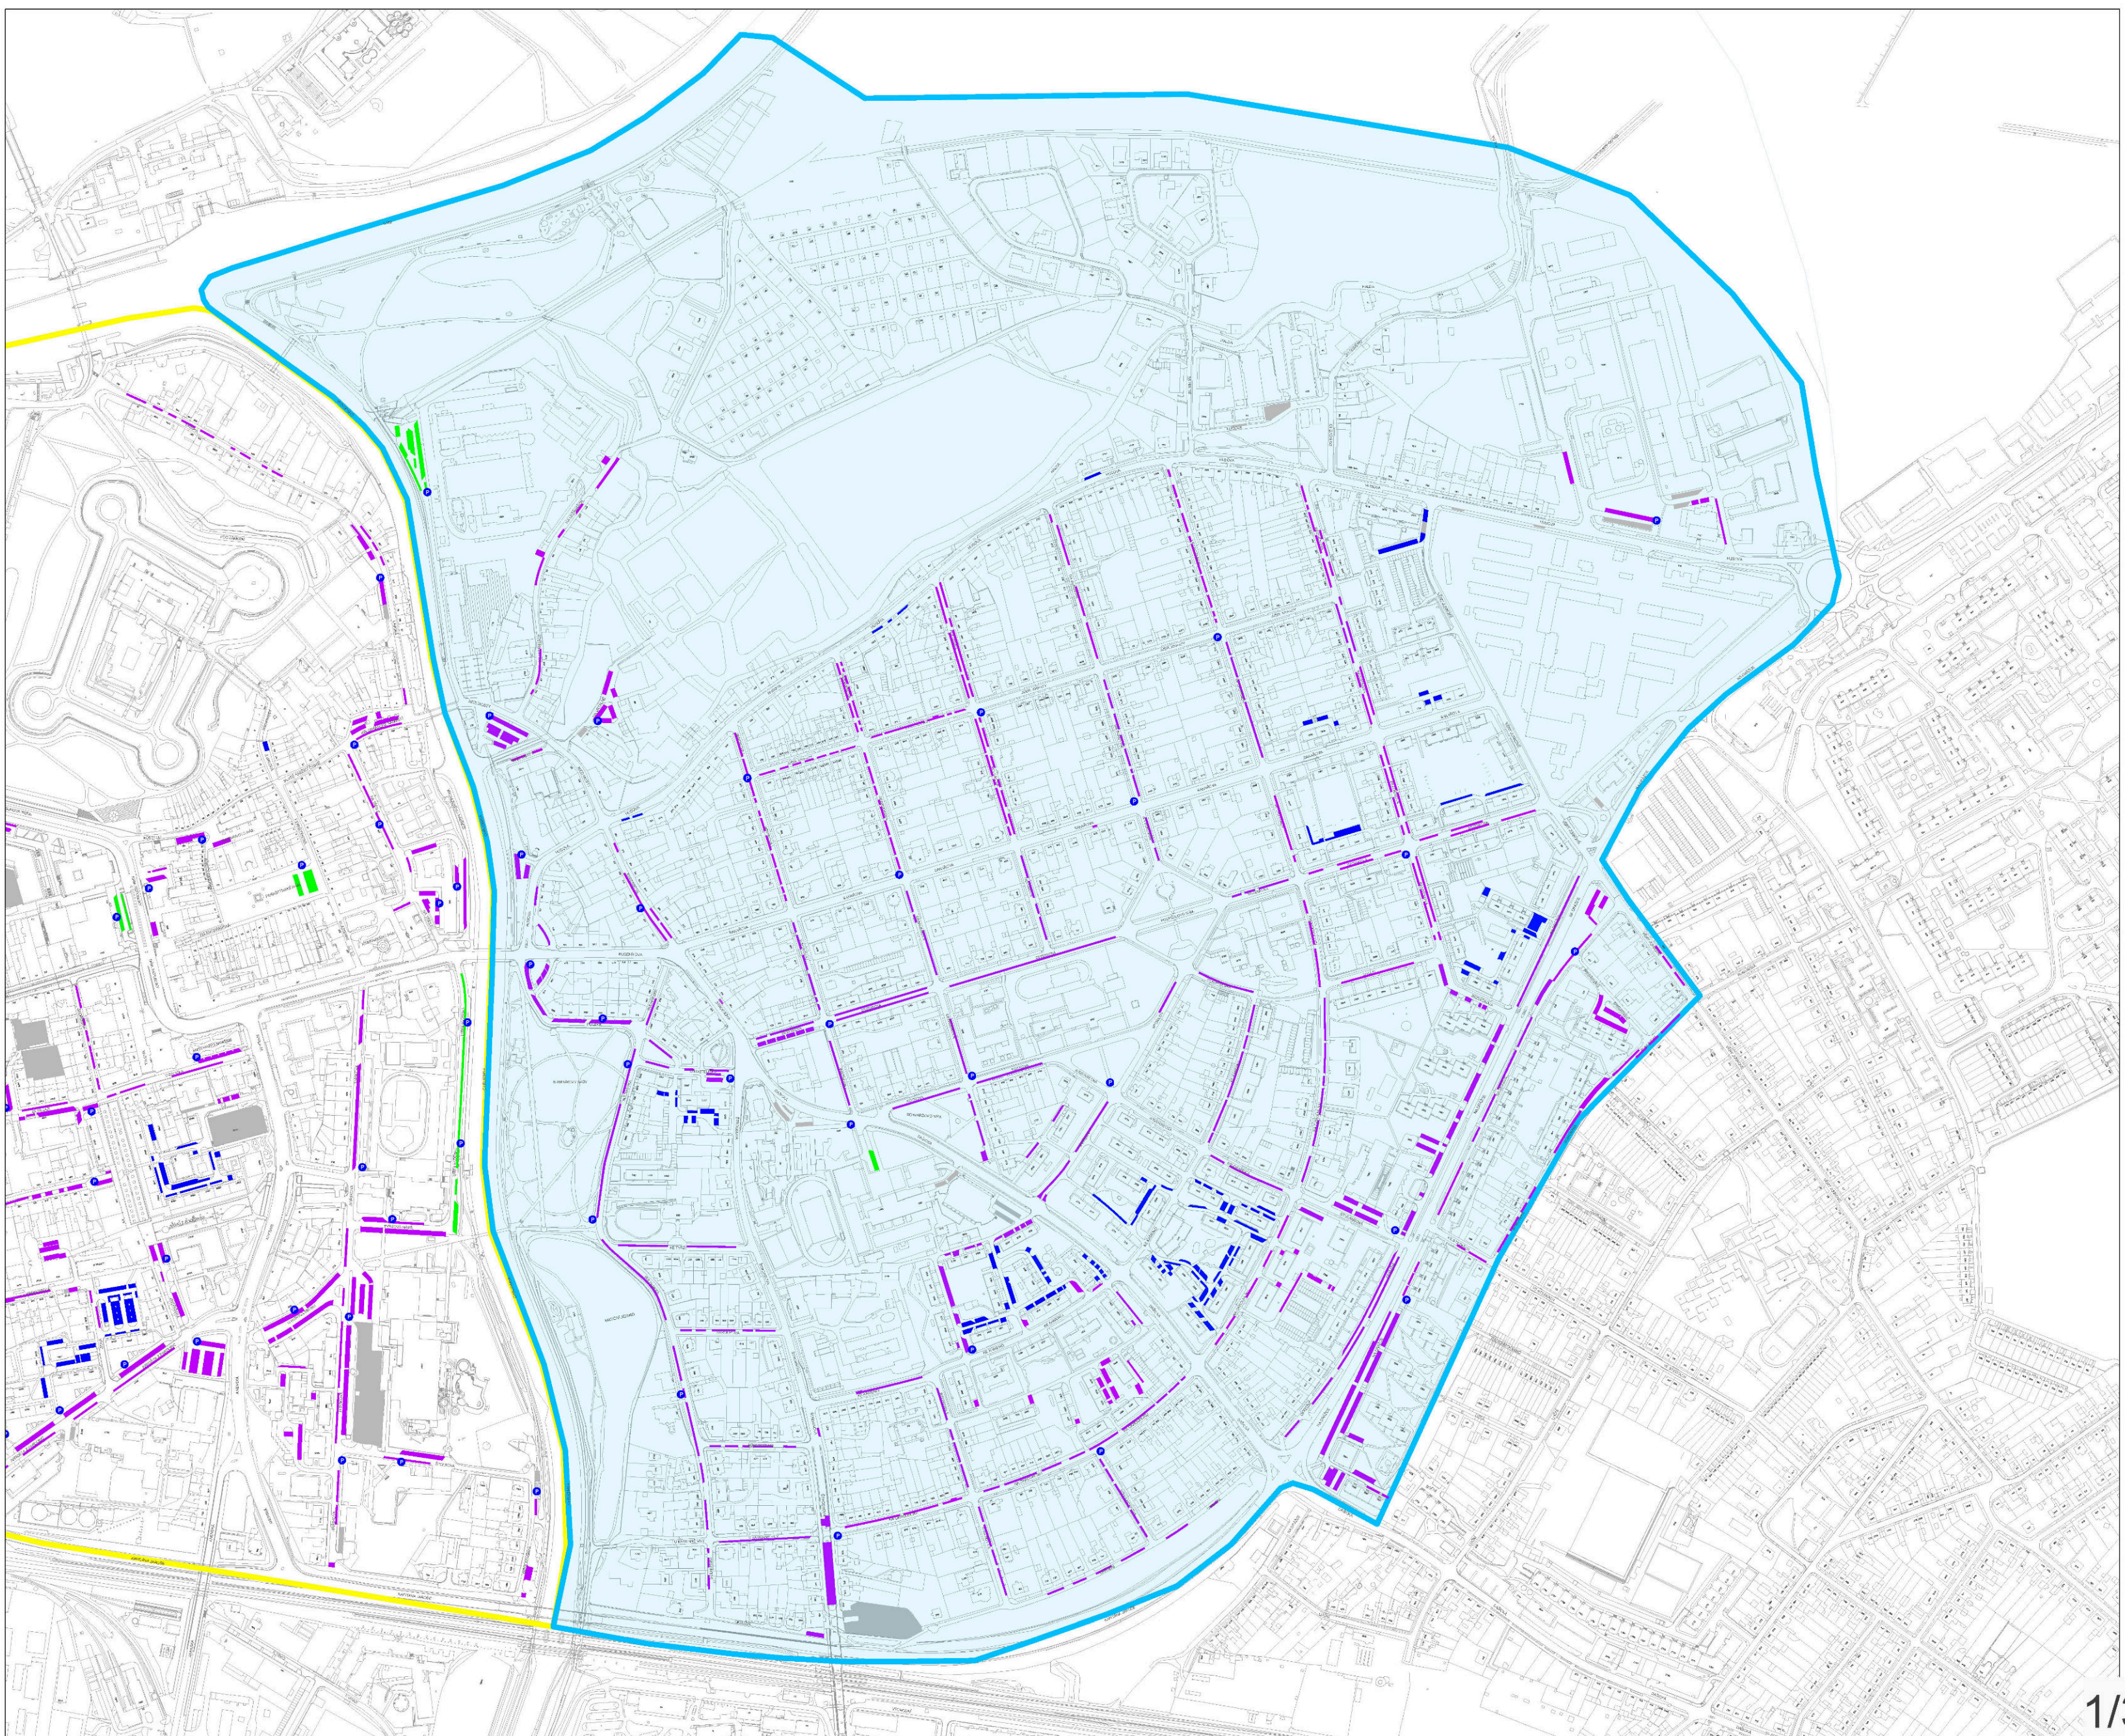

STATUTÁRNÍ MĚSTO PARDUBICE

příloha č. 3: Vymezená oblast parkovací zóna B a její regulované úseky

Pardubice

ZÓNA B

LEGENDA:

- | | |
|---------------------------------|---|
| zóna A | navštěvnícké parkování |
| zóna B | smíšené parkování (mimo výjimky dle místní úpravy silničního provozu) |
| zóna C | rezidentní parkování |
| parkoviště TGM (bývalé kasárny) | parkování mimo systém regulovaného parkování |
| | parkovací automaty |

STATUTÁRNÍ MĚSTO PARDUBICE

příloha č. 3: Vymezená oblast parkovací zóna B a její regulované úseky

Pardubice

LOKALITA B-1

PO–PÁ 6:00–22:00
SO 7:00–12:00

■ návštěvnícké parkování:
L.4 ulice Dašická (parkoviště u Sportovního gymnázia)
PO–PÁ 7:00–18:00
SO 7:00–12:00
L.7 ulice U Mlýnů
PO–PÁ 7:00–18:00
SO 7:00–12:00

ZÓNA B

LEGENDA:

- zóna A
- zóna B
- zóna C
- parkoviště TGM (bývalé kasárny)
- návštěvnícké parkování
- smíšené parkování (mimo výjimky dle místní úpravy silničního provozu)
- rezidentní parkování
- parkování mimo systém regulovaného parkování
- parkovací automaty

STATUTÁRNÍ MĚSTO PARDUBICE

příloha č. 3: Vymezená oblast parkovací zóna B a její regulované úseky

Pardubice

LOKALITA B-2

PO–PÁ 6:00–22:00
SO 7:00–12:00

ZÓNA B

LEGENDA:

- zóna A
- zóna B
- zóna C
- parkoviště TGM (bývalé kasárny)
- návštěvnícké parkování
- smíšené parkování (mimo výjimky dle místní úpravy silničního provozu)
- rezidenční parkování
- parkování mimo systém regulovaného parkování
- parkovací automaty