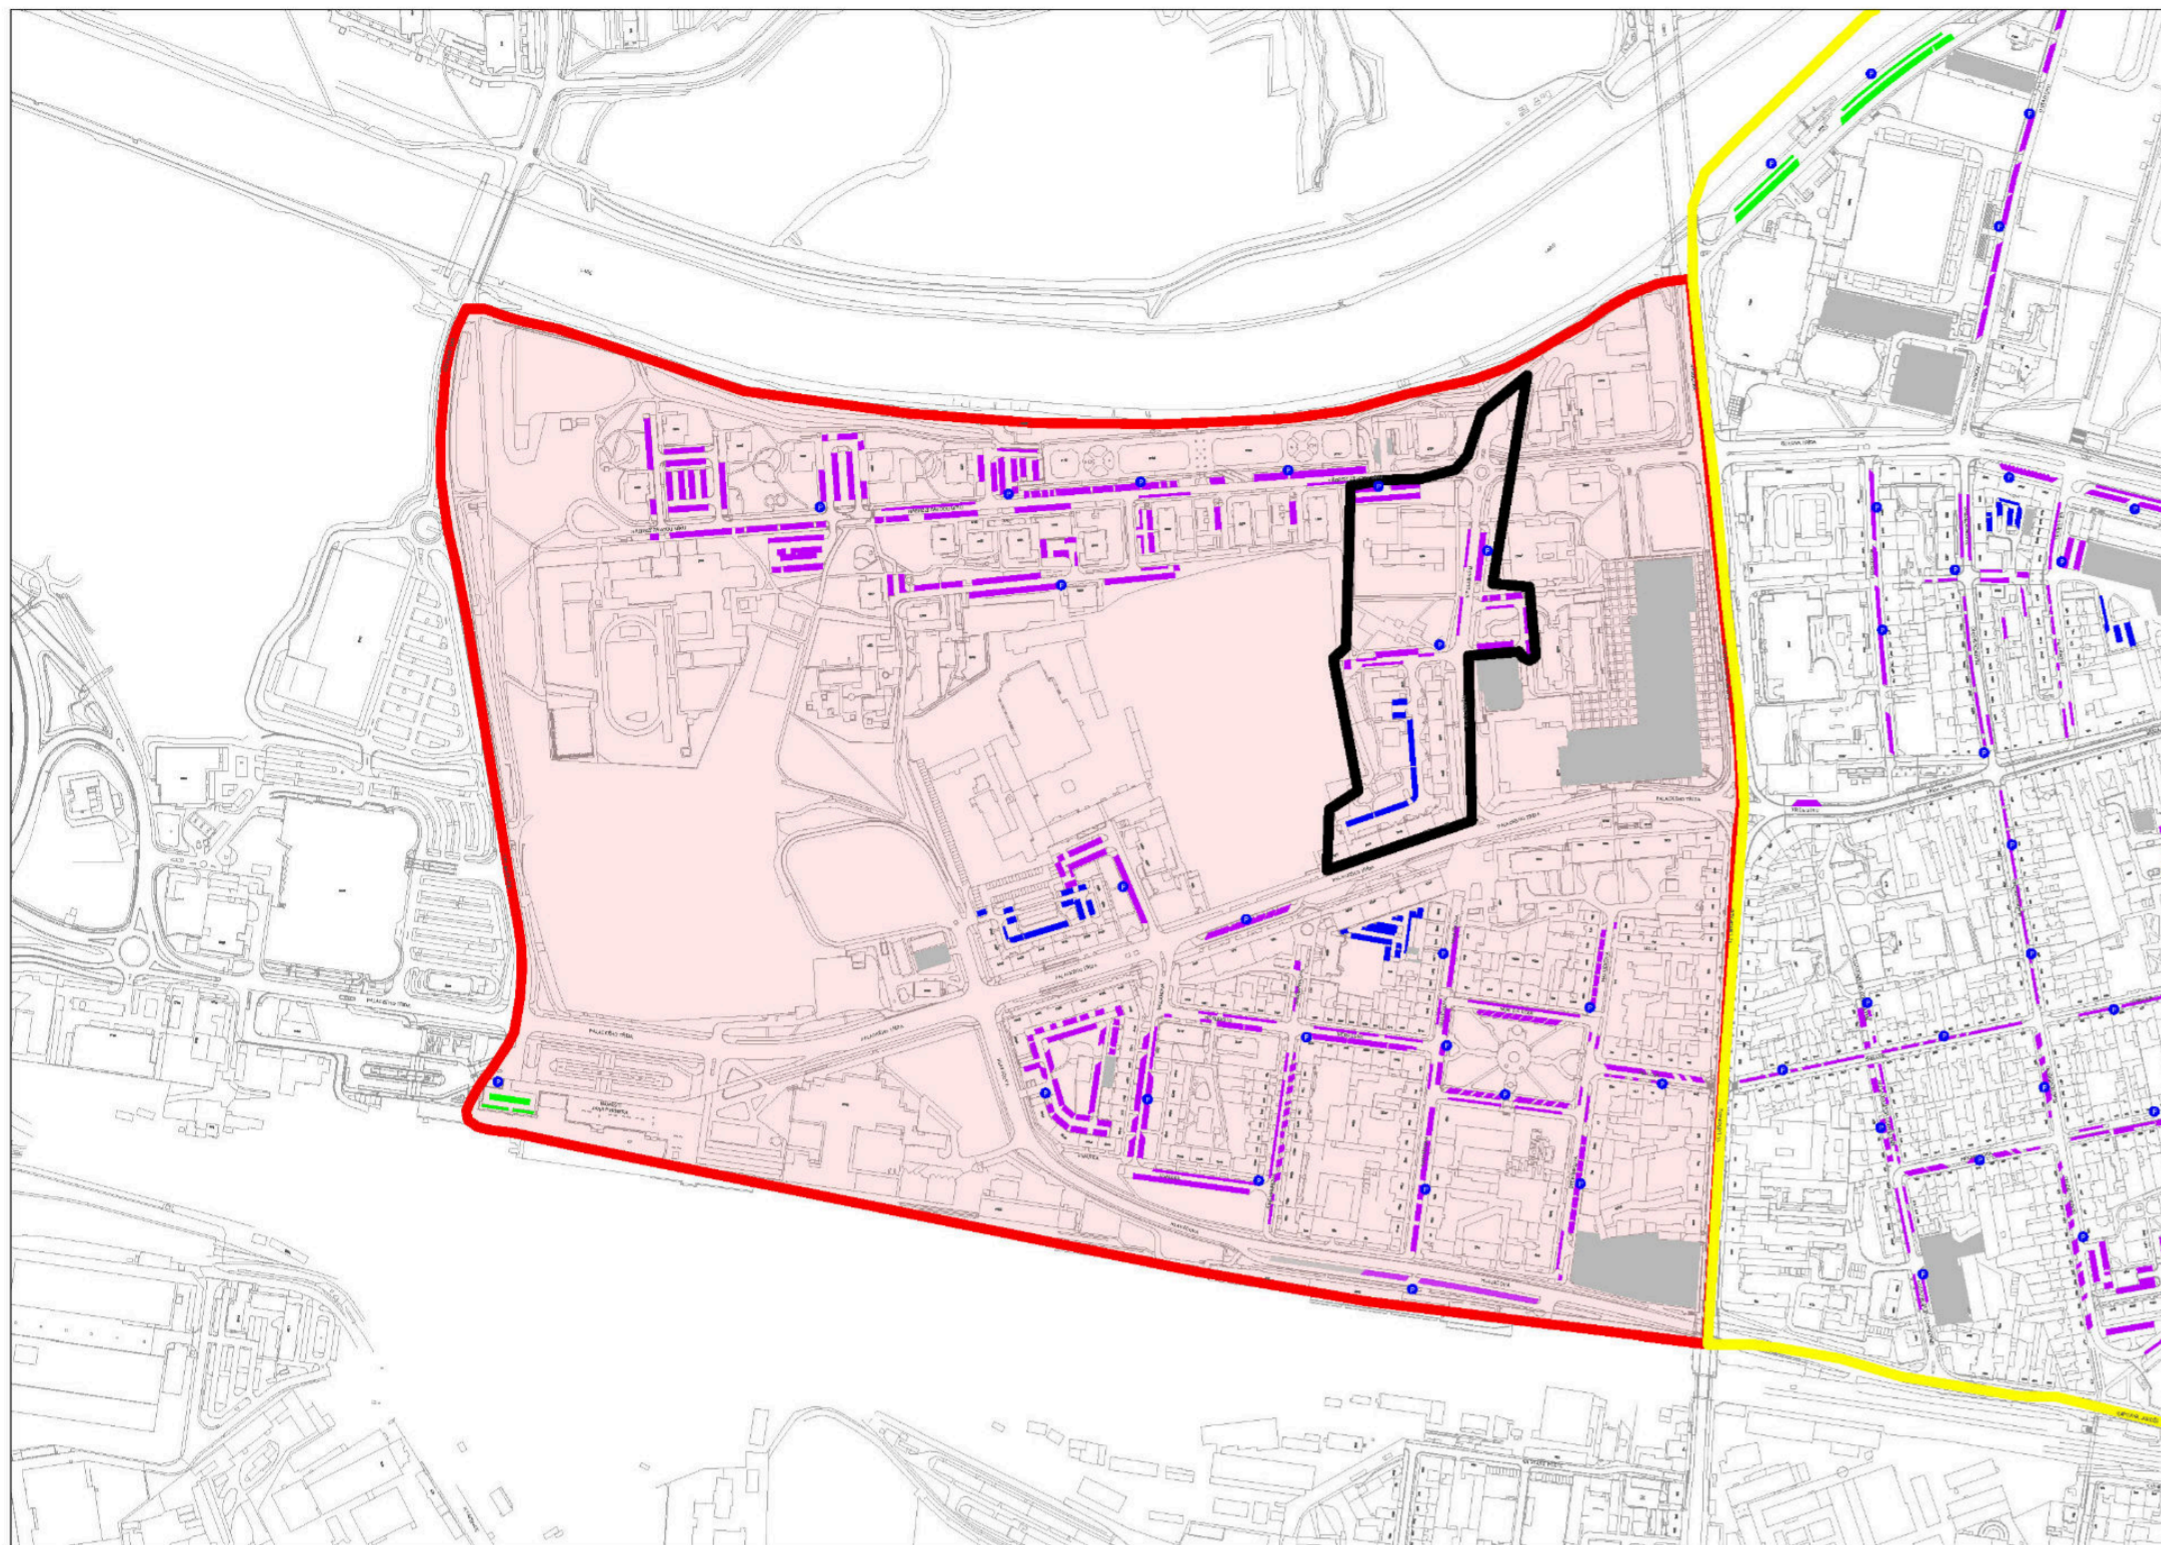

### LEGENDA:

- |                                 |   |
|---------------------------------|---|
| zóna A                          | návštěvnícké parkování  |
| zóna B                          | smíšené parkování (mimo výjimky dle místní úpravy silničního provozu) |
| zóna C                          | rezidentní parkování  |
| parkoviště TGM (bývalé kasárny) | parkování mimo systém regulovaného parkování                          |
| parkovací automaty              |   |

# STATUTÁRNÍ MĚSTO PARDUBICE

příloha č. 4: Vymezená oblast parkovací zóna C a její regulované úseky

Pardubice

**LOKALITA C-2**  
PO-NE 6:00-22:00

## ZÓNA C

## LOKALITA C-3

PO–PÁ

6:00–22:00

SO

7:00–12:00

■ návštěvnícké parkování:  
L.5 náměstí Jana Pernera  
PO–NE 7:00–22:00