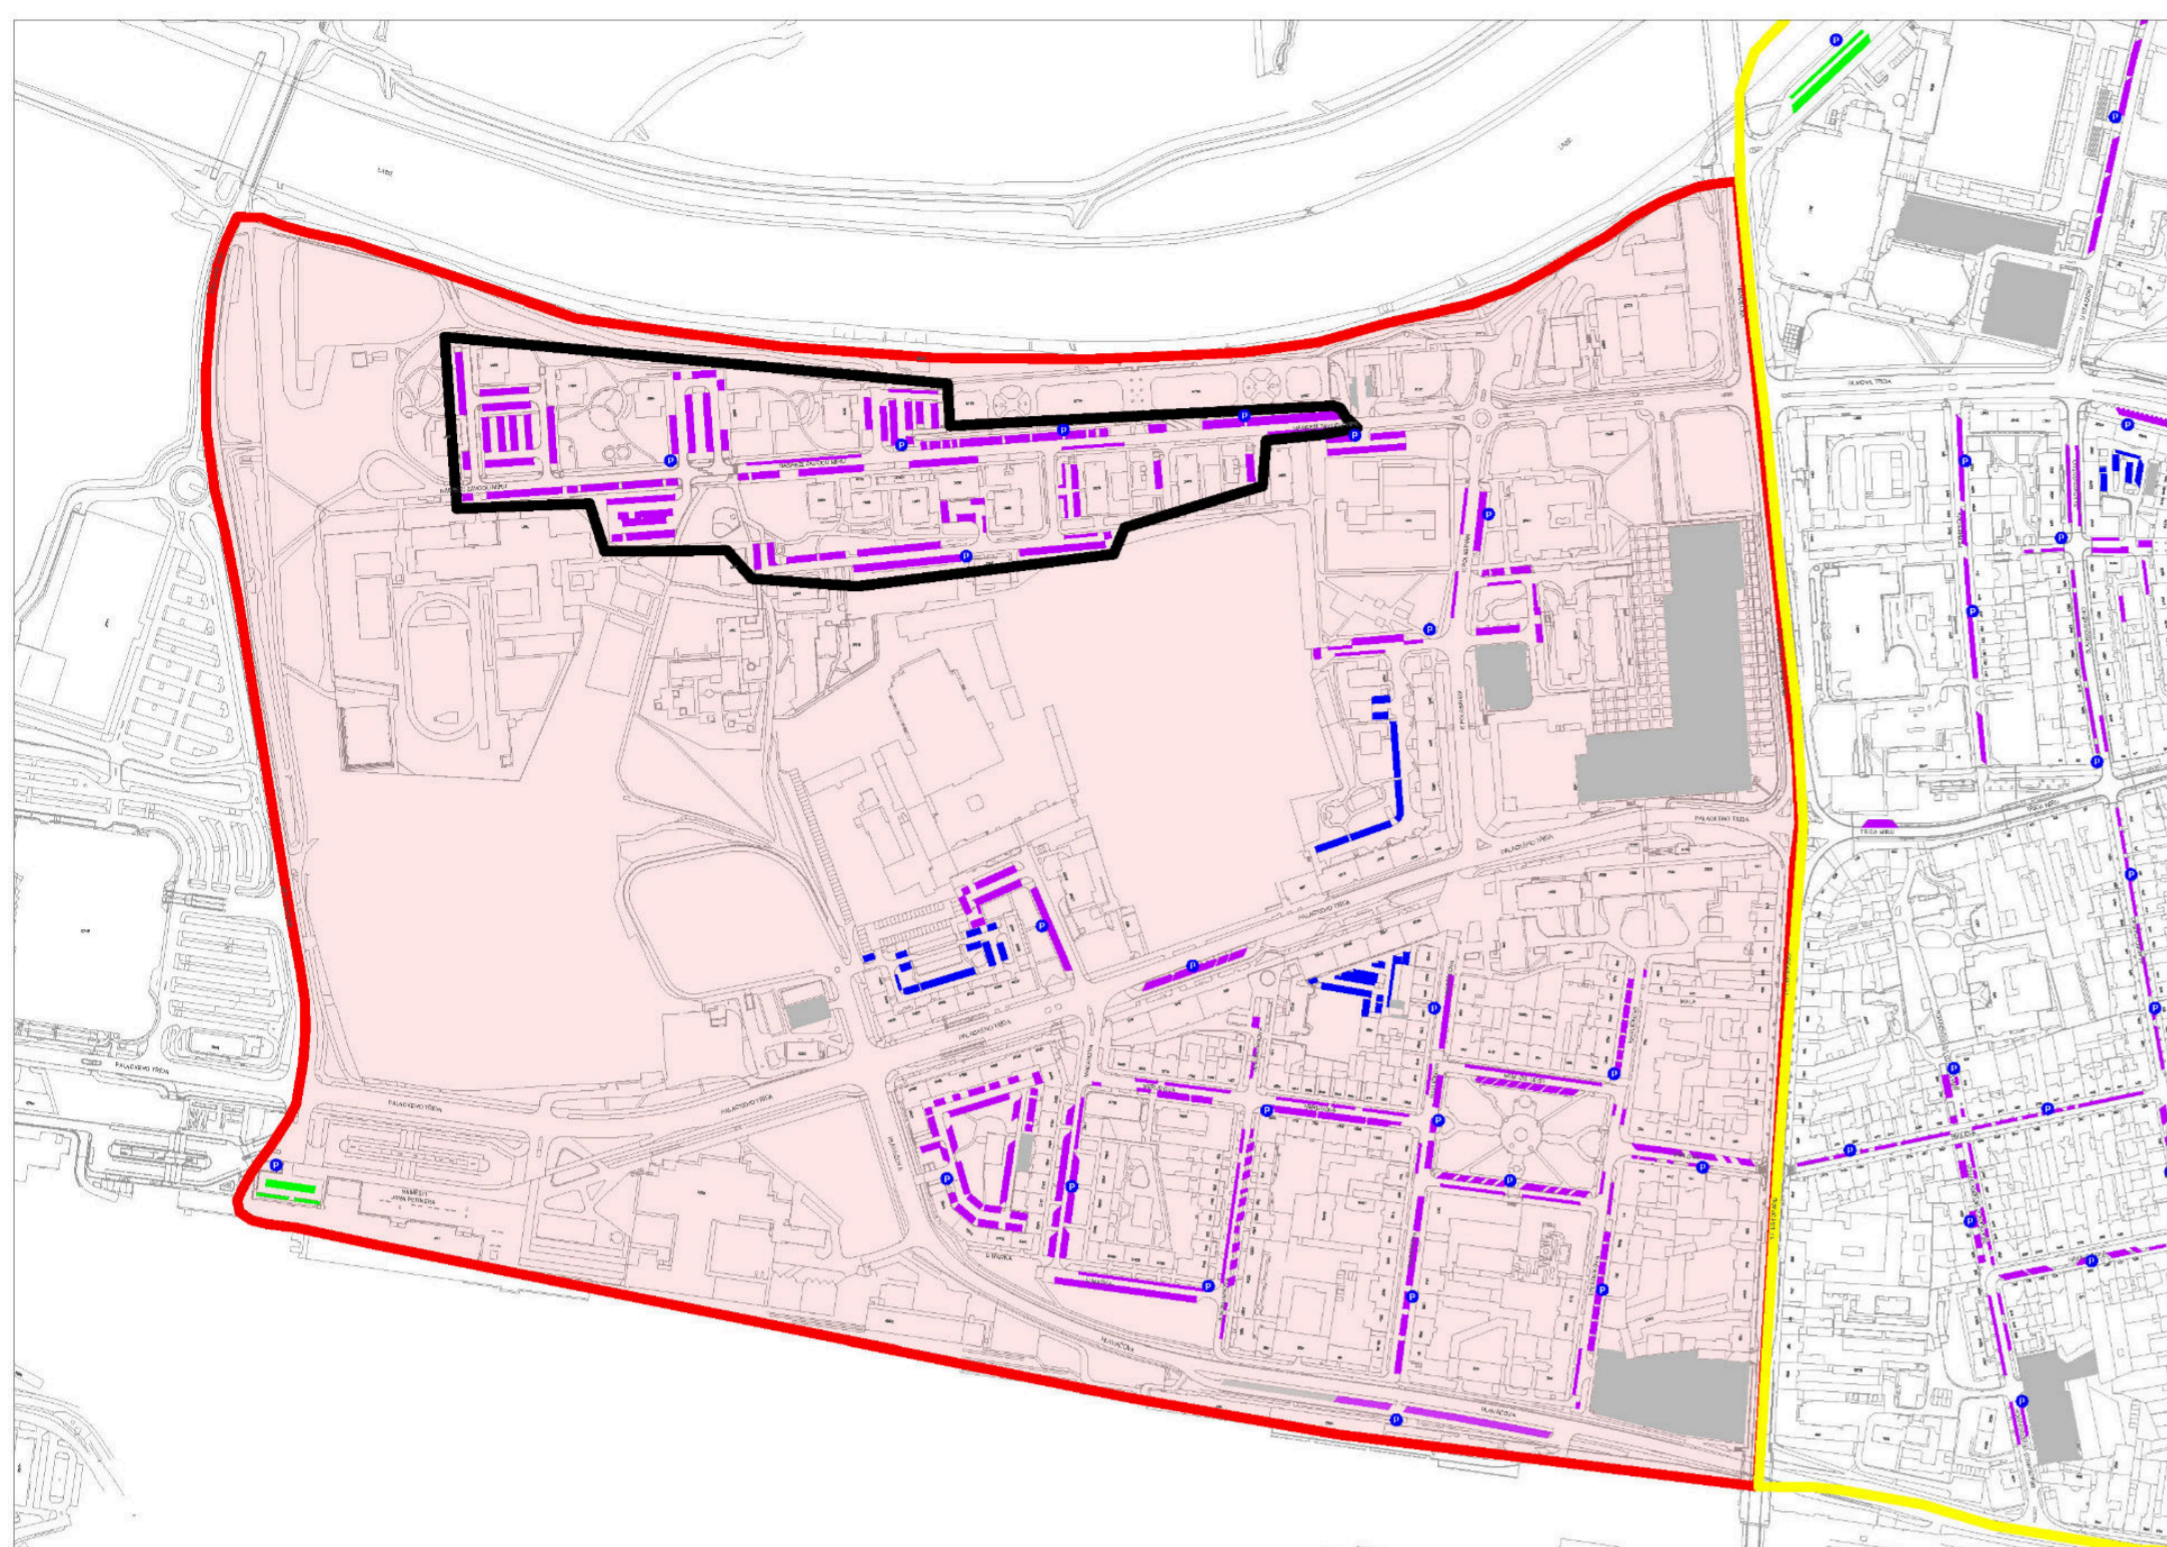

# STATUTÁRNÍ MĚSTO PARDUBICE

příloha č. 4: Vymezená oblast parkovací zóna C a její regulované úseky

Pardubice

## ZÓNA C

**LEGENDA:**

zóna A	navštěvnícké parkování
zóna B	smíšené parkování (mimo výjimky dle místní úpravy silničního provozu)
zóna C	rezidenční parkování
parkoviště TGM (byvalé kasárny)	parkování mimo systém regulovaného parkování
	parkovací automaty

# STATUTÁRNÍ MĚSTO PARDUBICE

příloha č. 4: Vymezená oblast parkovací zóna C a její regulované úseky

Pardubice

**LOKALITA C-1**  
PO–PÁ 6:00–22:00  
SO 7:00–12:00

## LOKALITA C-3

PO–PÁ

6:00–22:00

SO

7:00–12:00

■ návštěvnícké parkování:  
L.5 náměstí Jana Pernera  
PO–NE 7:00–22:00