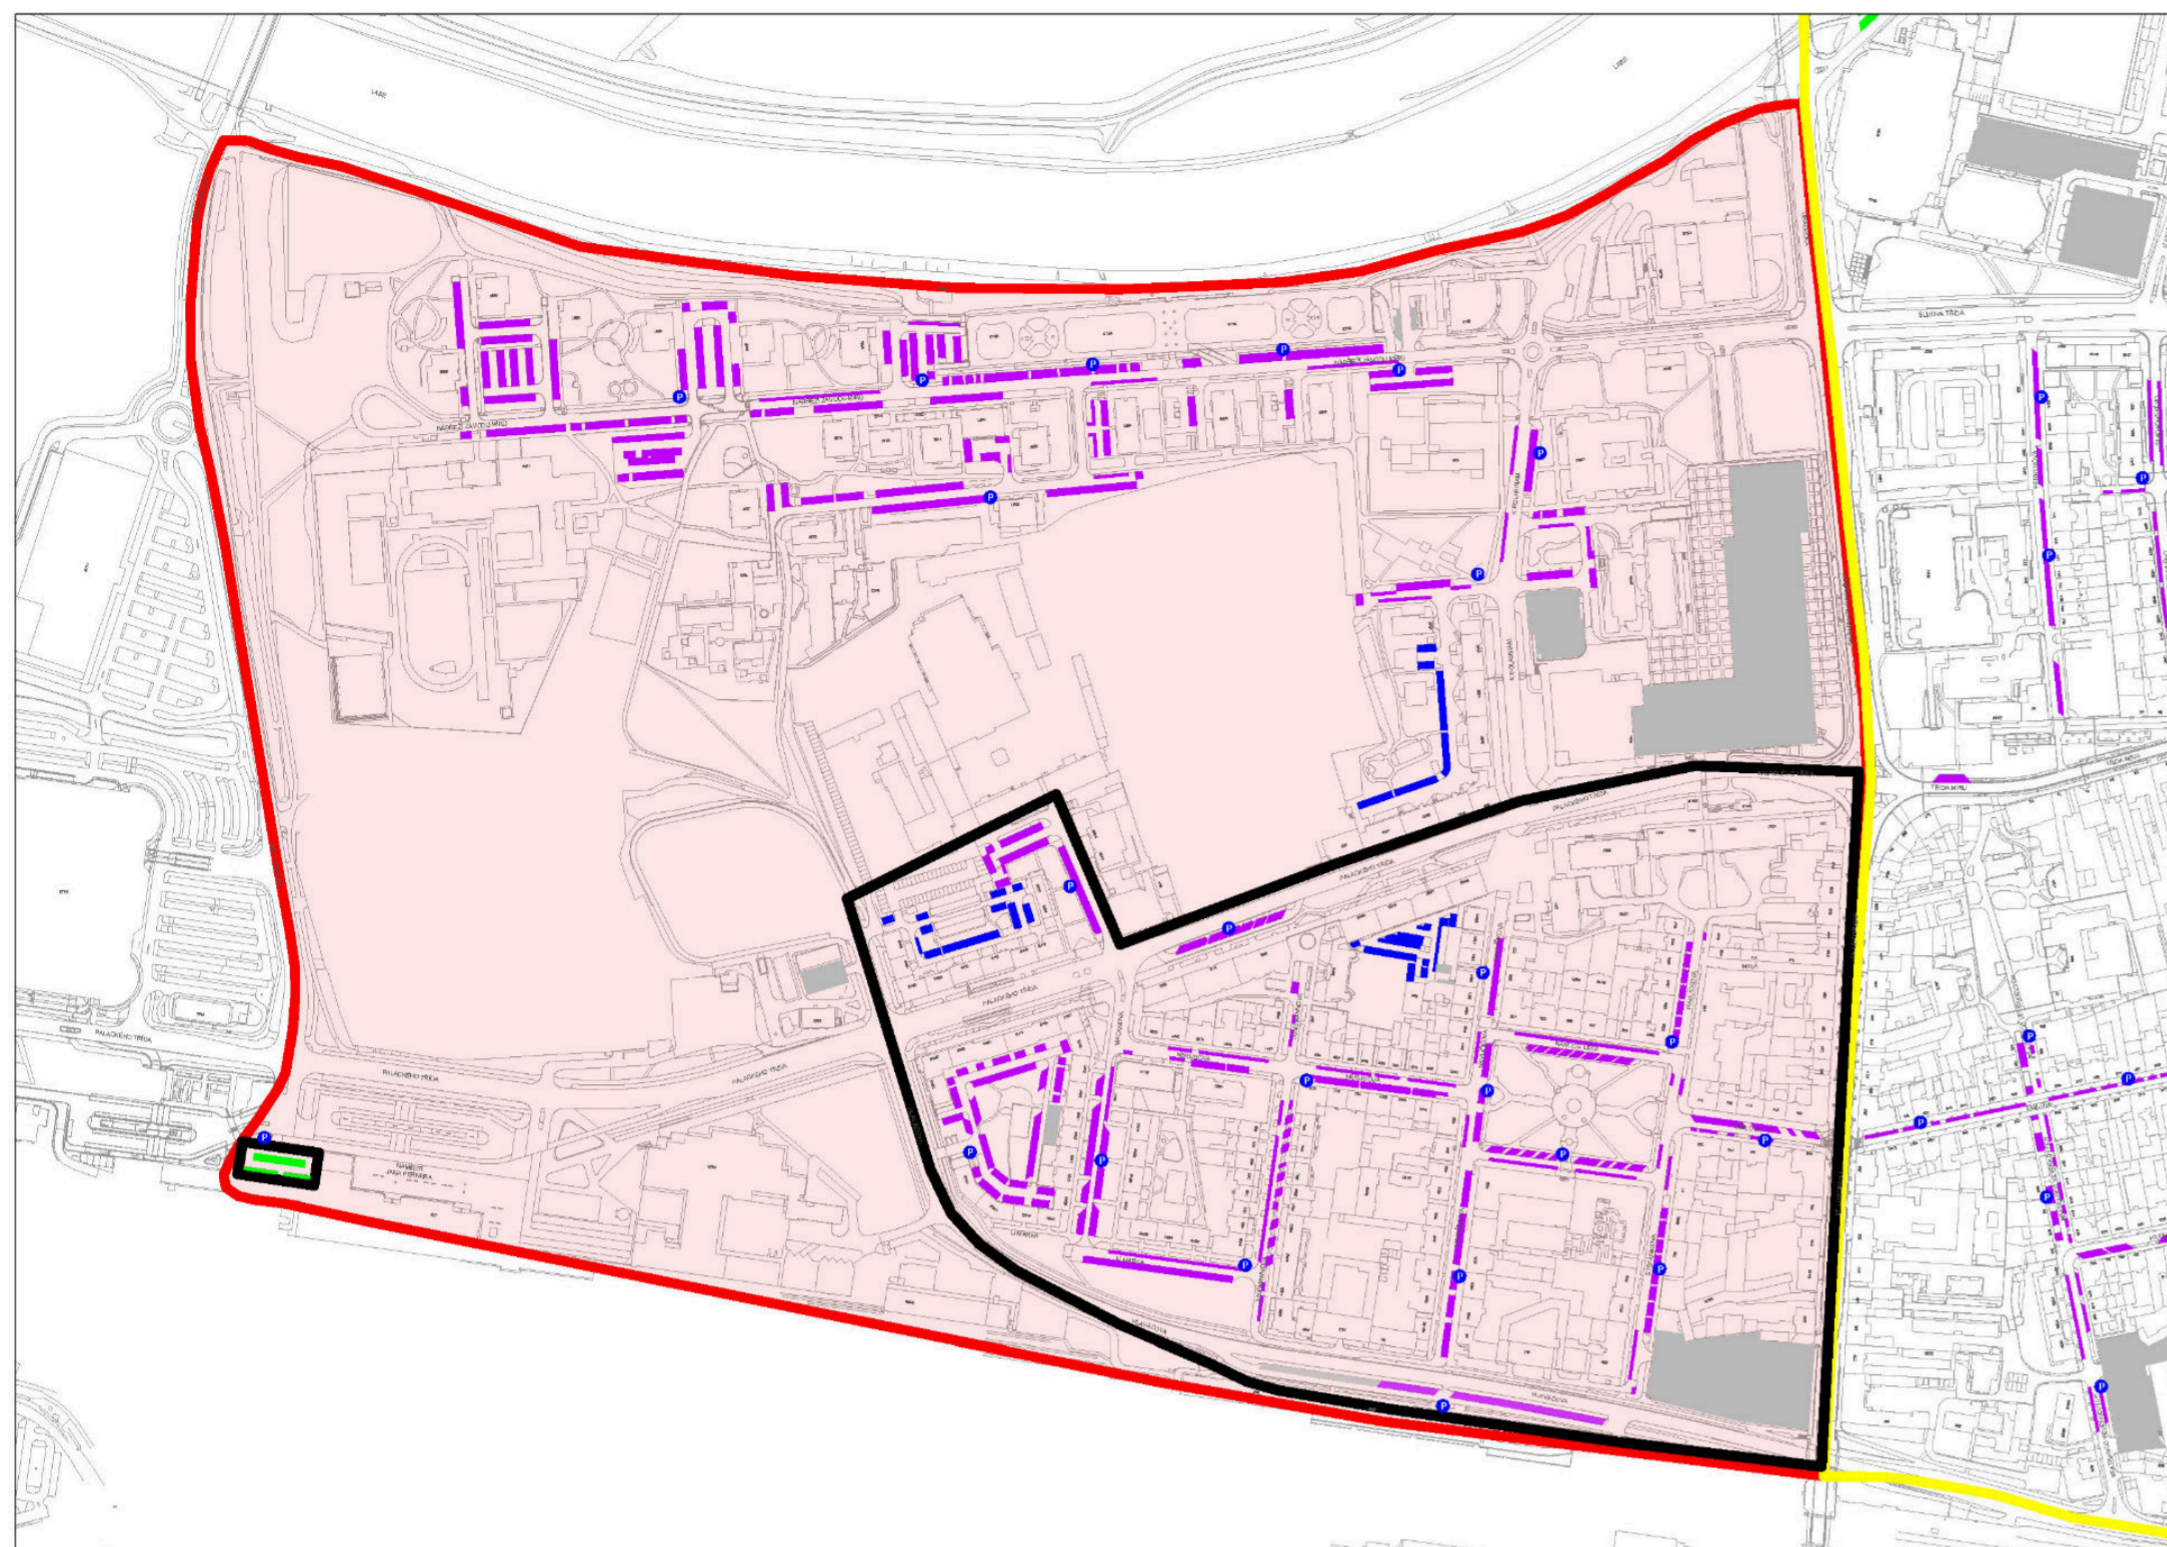

## ZÓNA C

### LEGENDA:

- |                                 |   |
|---------------------------------|---|
| zóna A                          | návštěvnícké parkování  |
| zóna B                          | smíšené parkování (mimo výjimky dle místní úpravy silničního provozu) |
| zóna C                          | rezidenční parkování  |
| parkoviště TGM (bývalé kasárny) | parkování mimo systém regulovaného parkování                          |
|                                 | P parkovací automaty  |

## LOKALITA C-3

PO–PÁ

6:00–22:00

SO

7:00–12:00

■ návštěvnícké parkování:  
L.5 náměstí Jana Pernera  
PO–NE 7:00–22:00