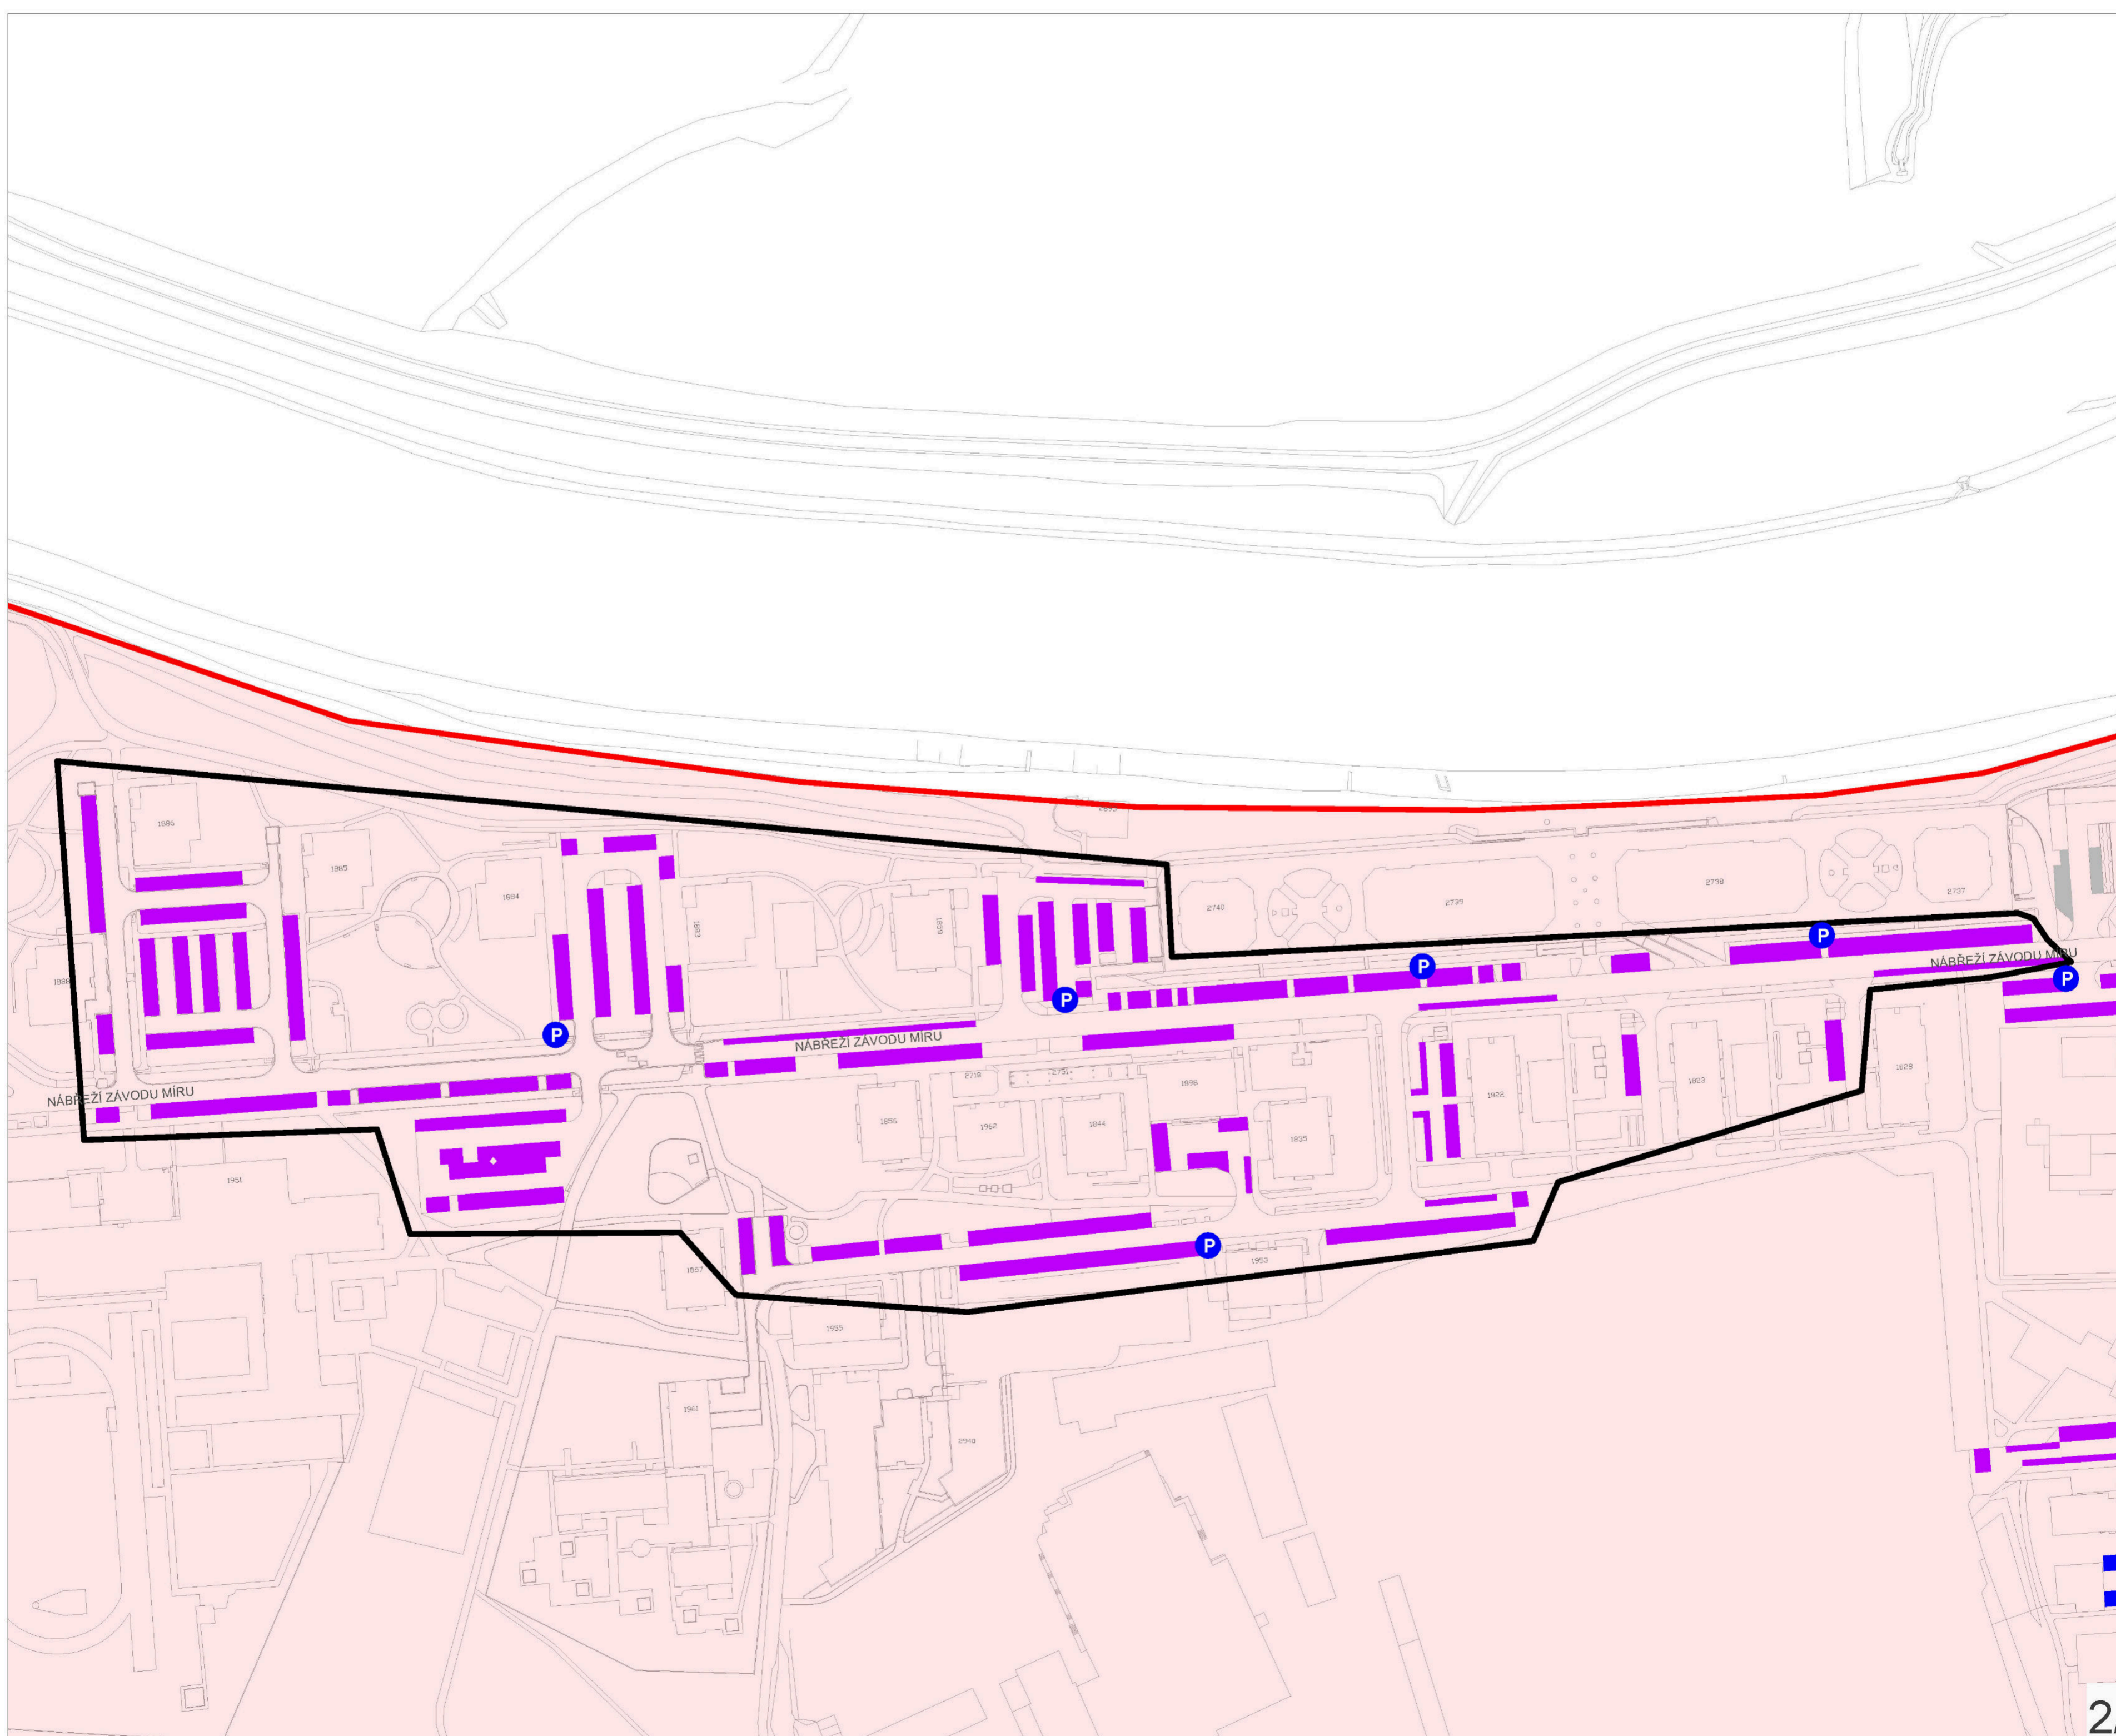

# STATUTÁRNÍ MĚSTO PARDUBICE

příloha č. 4: Vymezená oblast parkovací zóna C a její regulované úseky

Pardubice

**LOKALITA C-1**  
PO–PÁ 6:00–22:00  
SO 7:00–12:00

## ZÓNA C

# STATUTÁRNÍ MĚSTO PARDUBICE

příloha č. 4: Vymezená oblast parkovací zóna C a její regulované úseky

Pardubice

**LOKALITA C-2**  
PO-NE 6:00-22:00

## LOKALITA C-3

PO–PÁ

6:00–22:00

SO

7:00–12:00

■ návštěvnícké parkování:  
L.5 náměstí Jana Pernera  
PO–NE 7:00–22:00