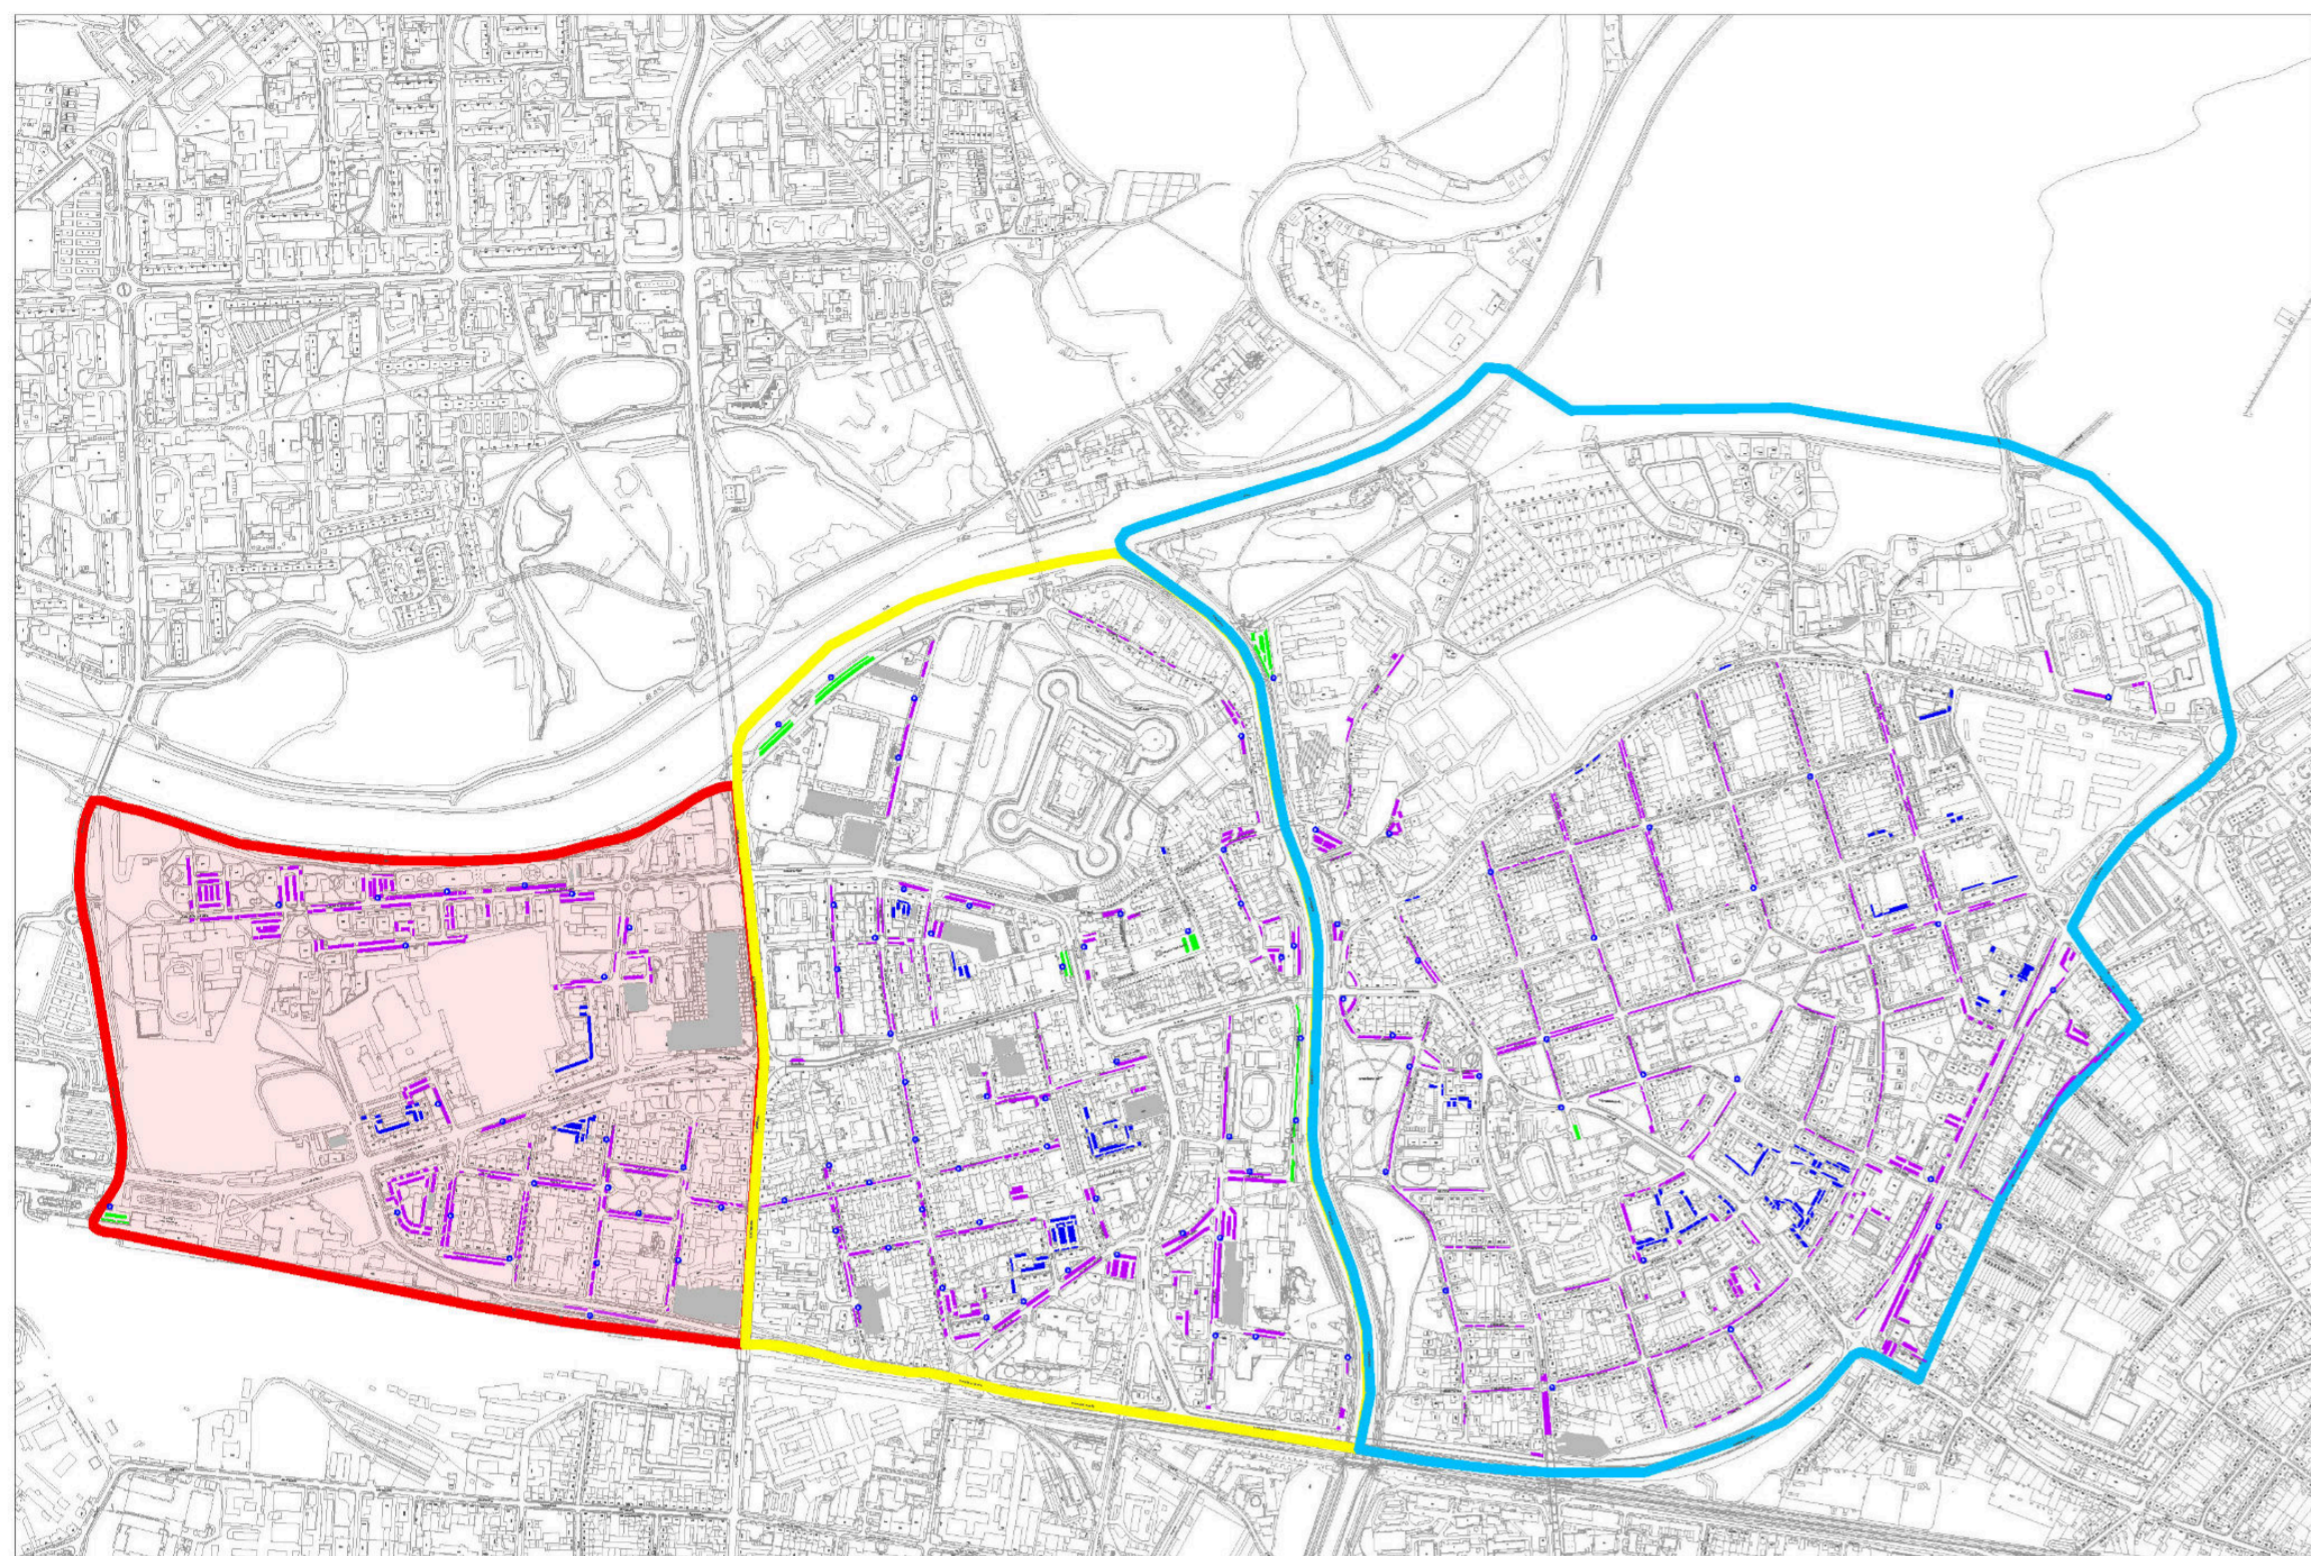

STATUTÁRNÍ MĚSTO PARDUBICE

příloha č. 4: Vymezená oblast parkovací zóna C a její regulované úseky

Pardubice

ZÓNA C