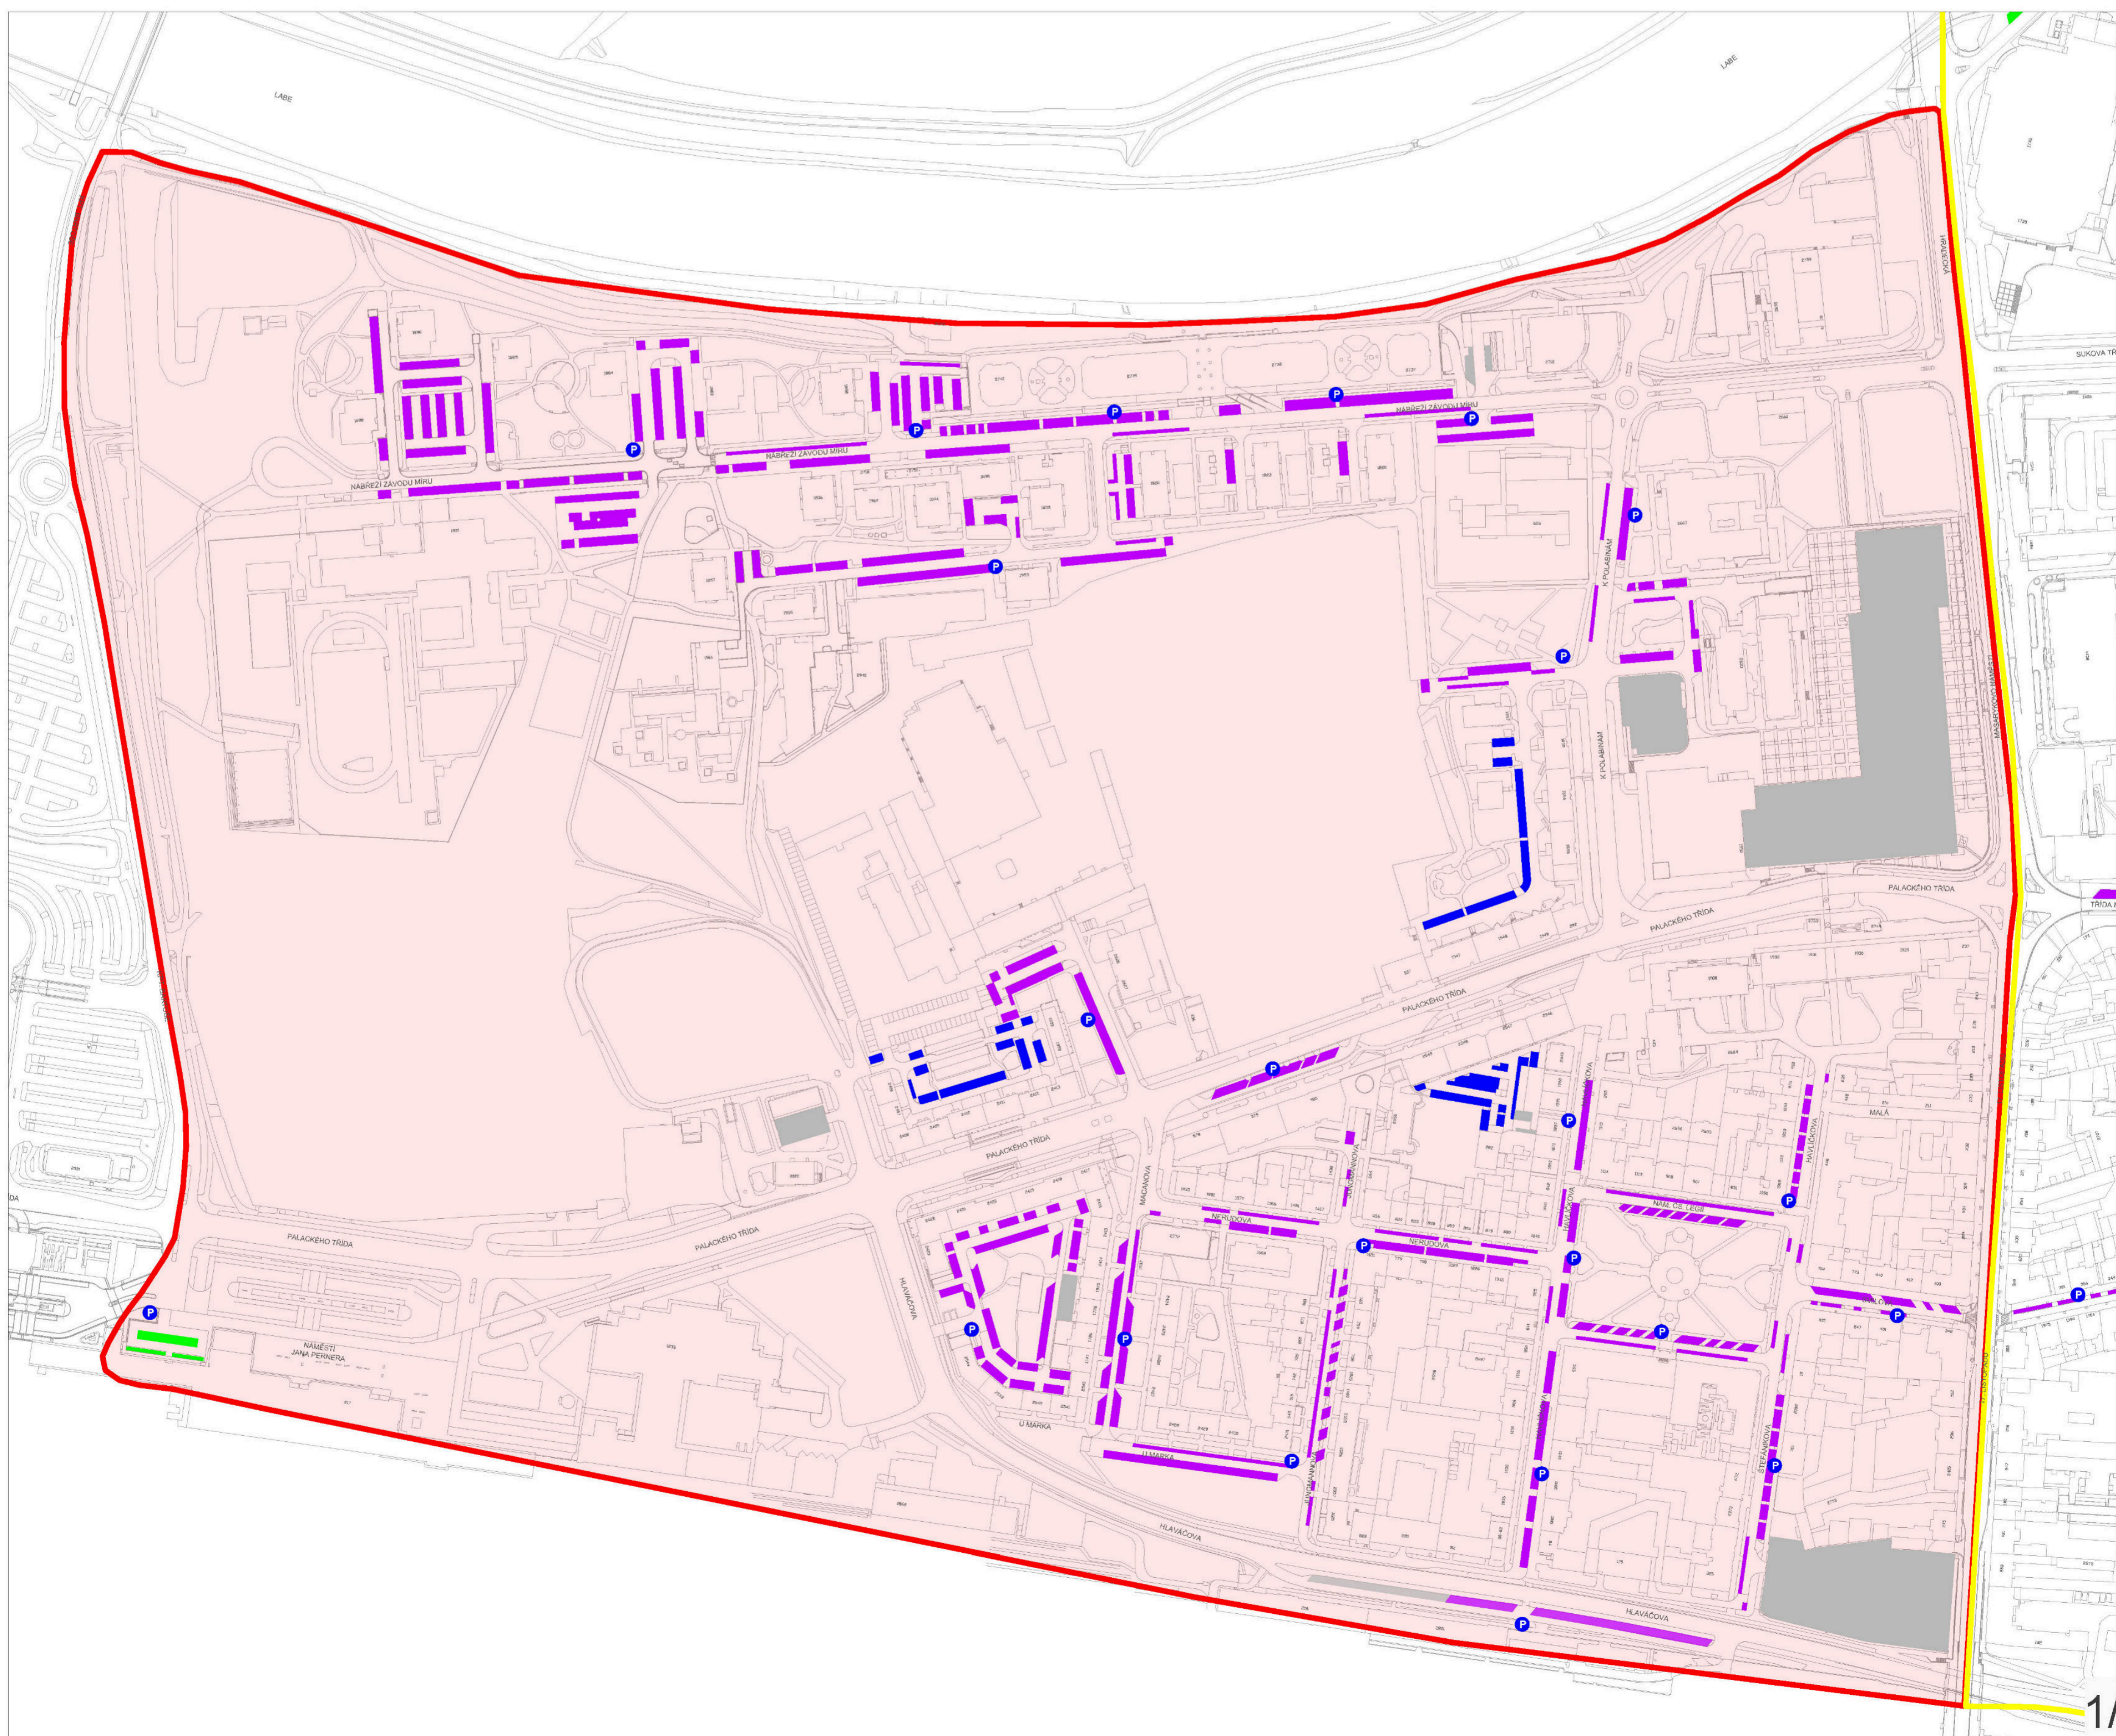

# STATUTÁRNÍ MĚSTO PARDUBICE

příloha č. 4: Vymezená oblast parkovací zóna C a její regulované úseky

Pardubice

## ZÓNA C

**LEGENDA:**

zóna A	navštěvnícké parkování
zóna B	smíšené parkování (mimo výjimky dle místní úpravy silničního provozu)
zóna C	rezidenční parkování
parkoviště TGM (byvalé kasárny)	parkování mimo systém regulovaného parkování
	parkovací automaty

# STATUTÁRNÍ MĚSTO PARDUBICE

příloha č. 4: Vymezená oblast parkovací zóna C a její regulované úseky

Pardubice

**LOKALITA C-1**  
PO–PÁ 6:00–22:00  
SO 7:00–12:00

## LOKALITA C-3

PO–PÁ

6:00–22:00

SO

7:00–12:00

■ návštěvnícké parkování:  
L.5 náměstí Jana Pernera  
PO–NE 7:00–22:00