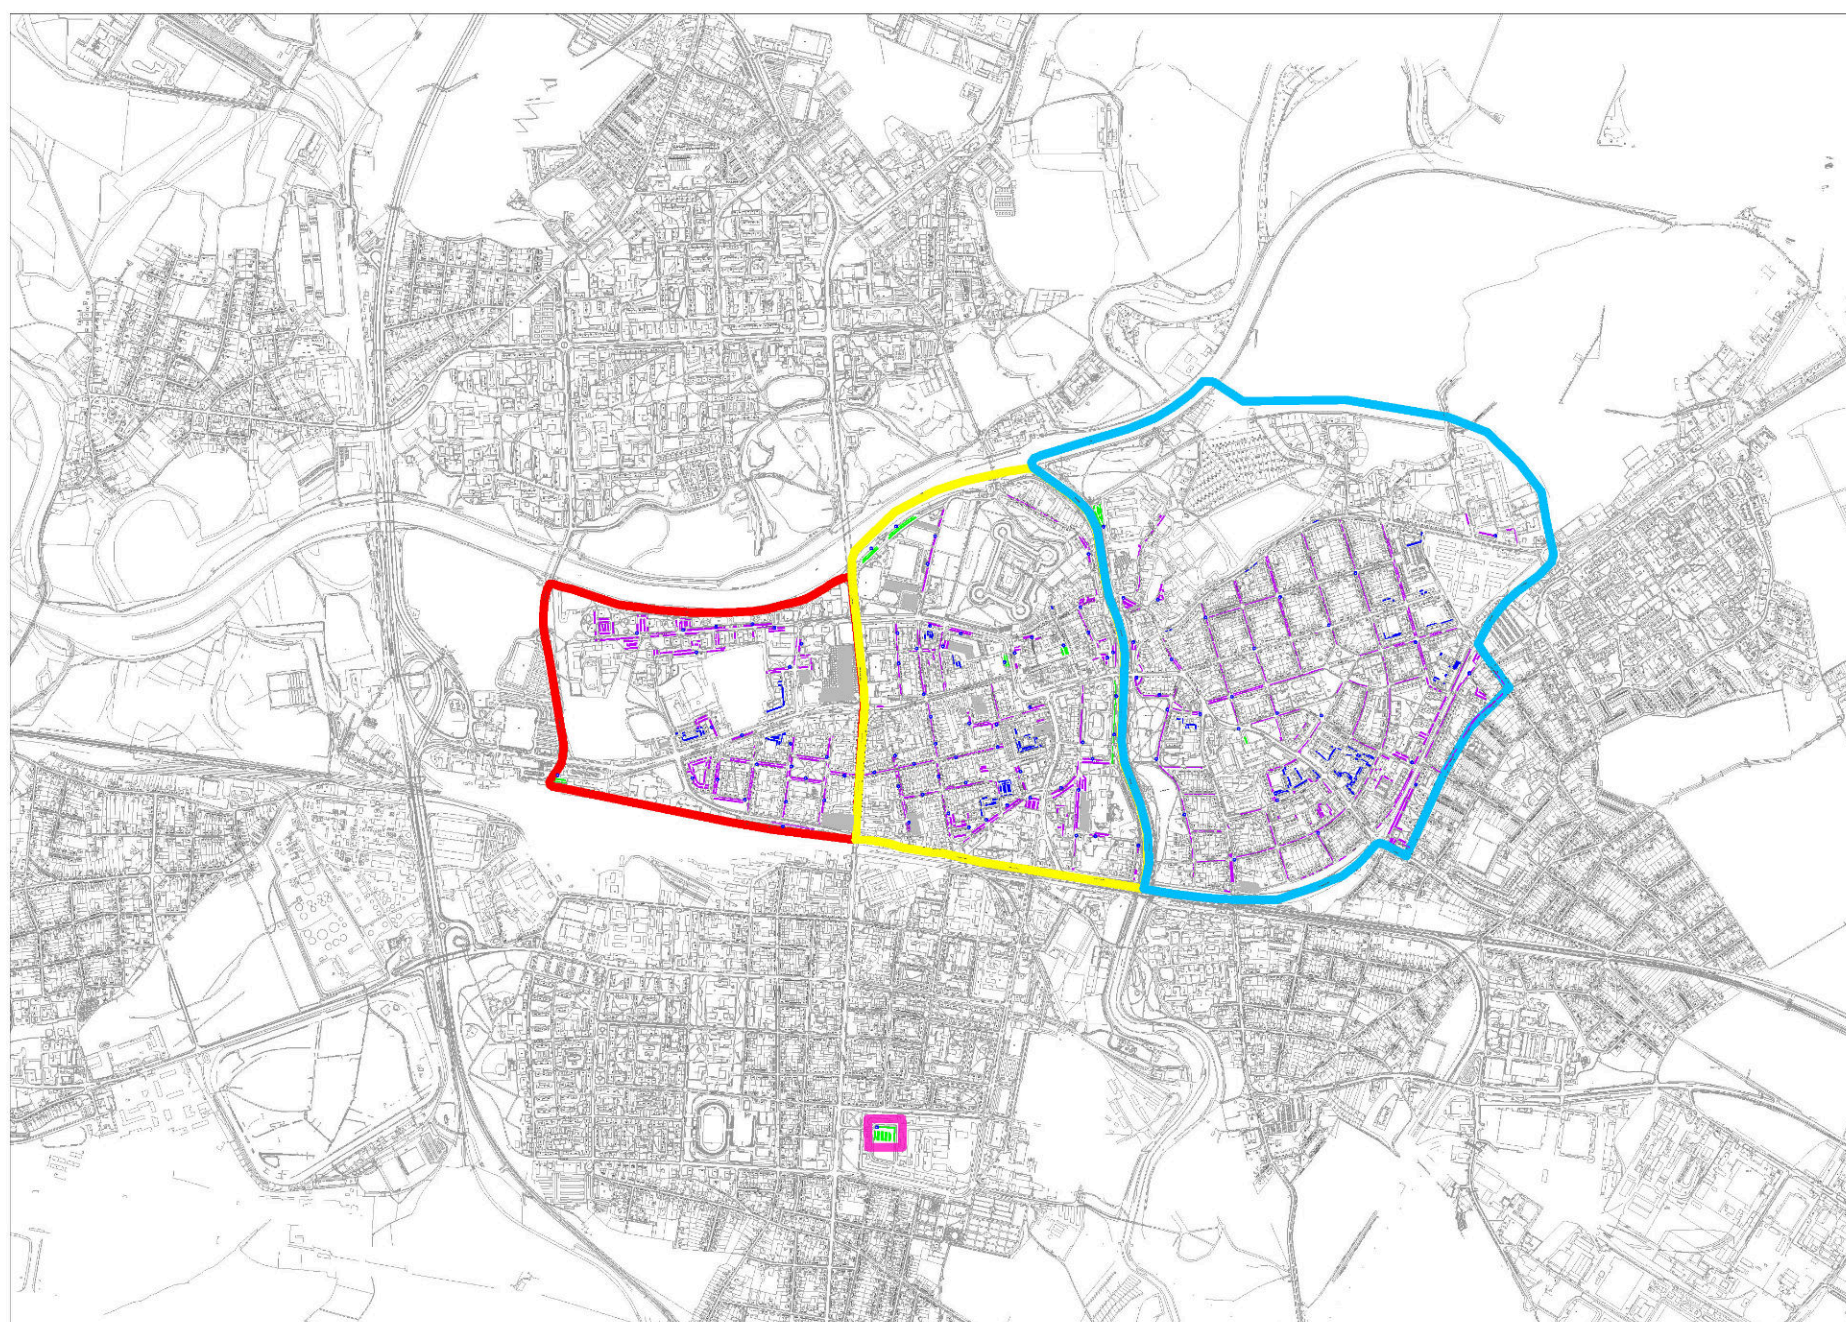

## Parkoviště TGM (bývalé kasárny)

■ návštěvnícké parkování:  
L.6 Zborovské náměstí (parkoviště kasárna T. G. Masaryka)  
PO-PÁ 7:00-18:00

### LEGENDA:

- |                                   |   |
|-----------------------------------|---|
| ■ zóna A                          | ■ návštěvnícké parkování  |
| ■ zóna B                          | ■ smíšené parkování (mimo výjimky dle místní úpravy silničního provozu) |
| ■ zóna C                          | ■ rezidentní parkování  |
| ■ parkoviště TGM (bývalé kasárny) | ■ parkování mimo systém regulovaného parkování                          |
| ■ parkovací automaty              |   |