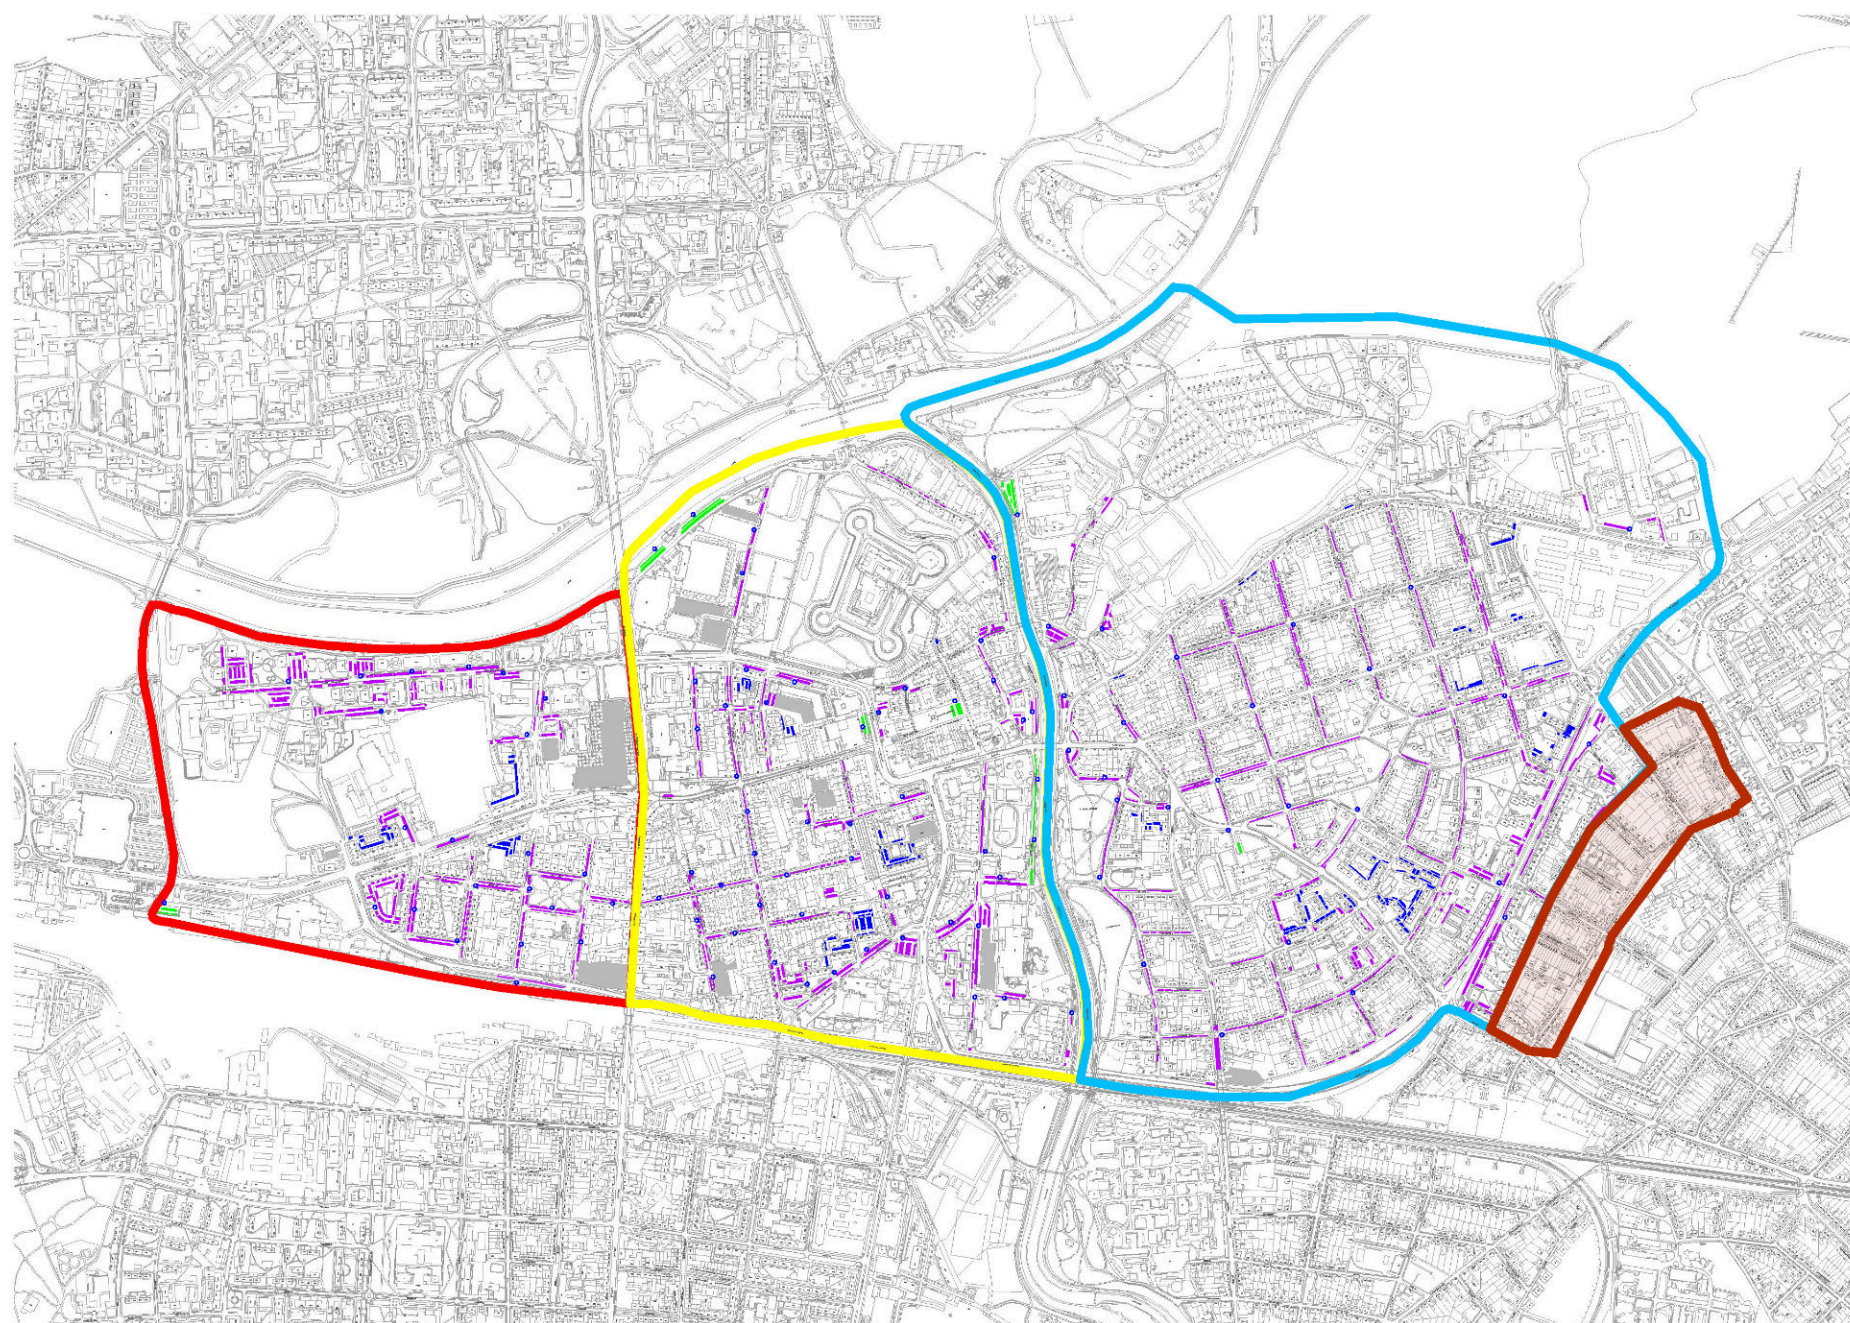

STATUTÁRNÍ MĚSTO PARDUBICE

Příloha č. 6: Přilehlá oblast zóny B

Pardubice

PŘILEHLÁ OBLAST K ZÓNĚ B

LEGENDA:

- | | |
|---------------------------------|---|
| zóna A | navštěvnícké parkování |
| zóna B | smíšené parkování (mimo výjimky dle místní úpravy silničního provozu) |
| zóna C | rezidenční parkování |
| parkoviště TGM (bývalé kasárny) | parkování mimo systém regulovaného parkování |
| přilehlá oblast k zóně B | parkovací automaty |