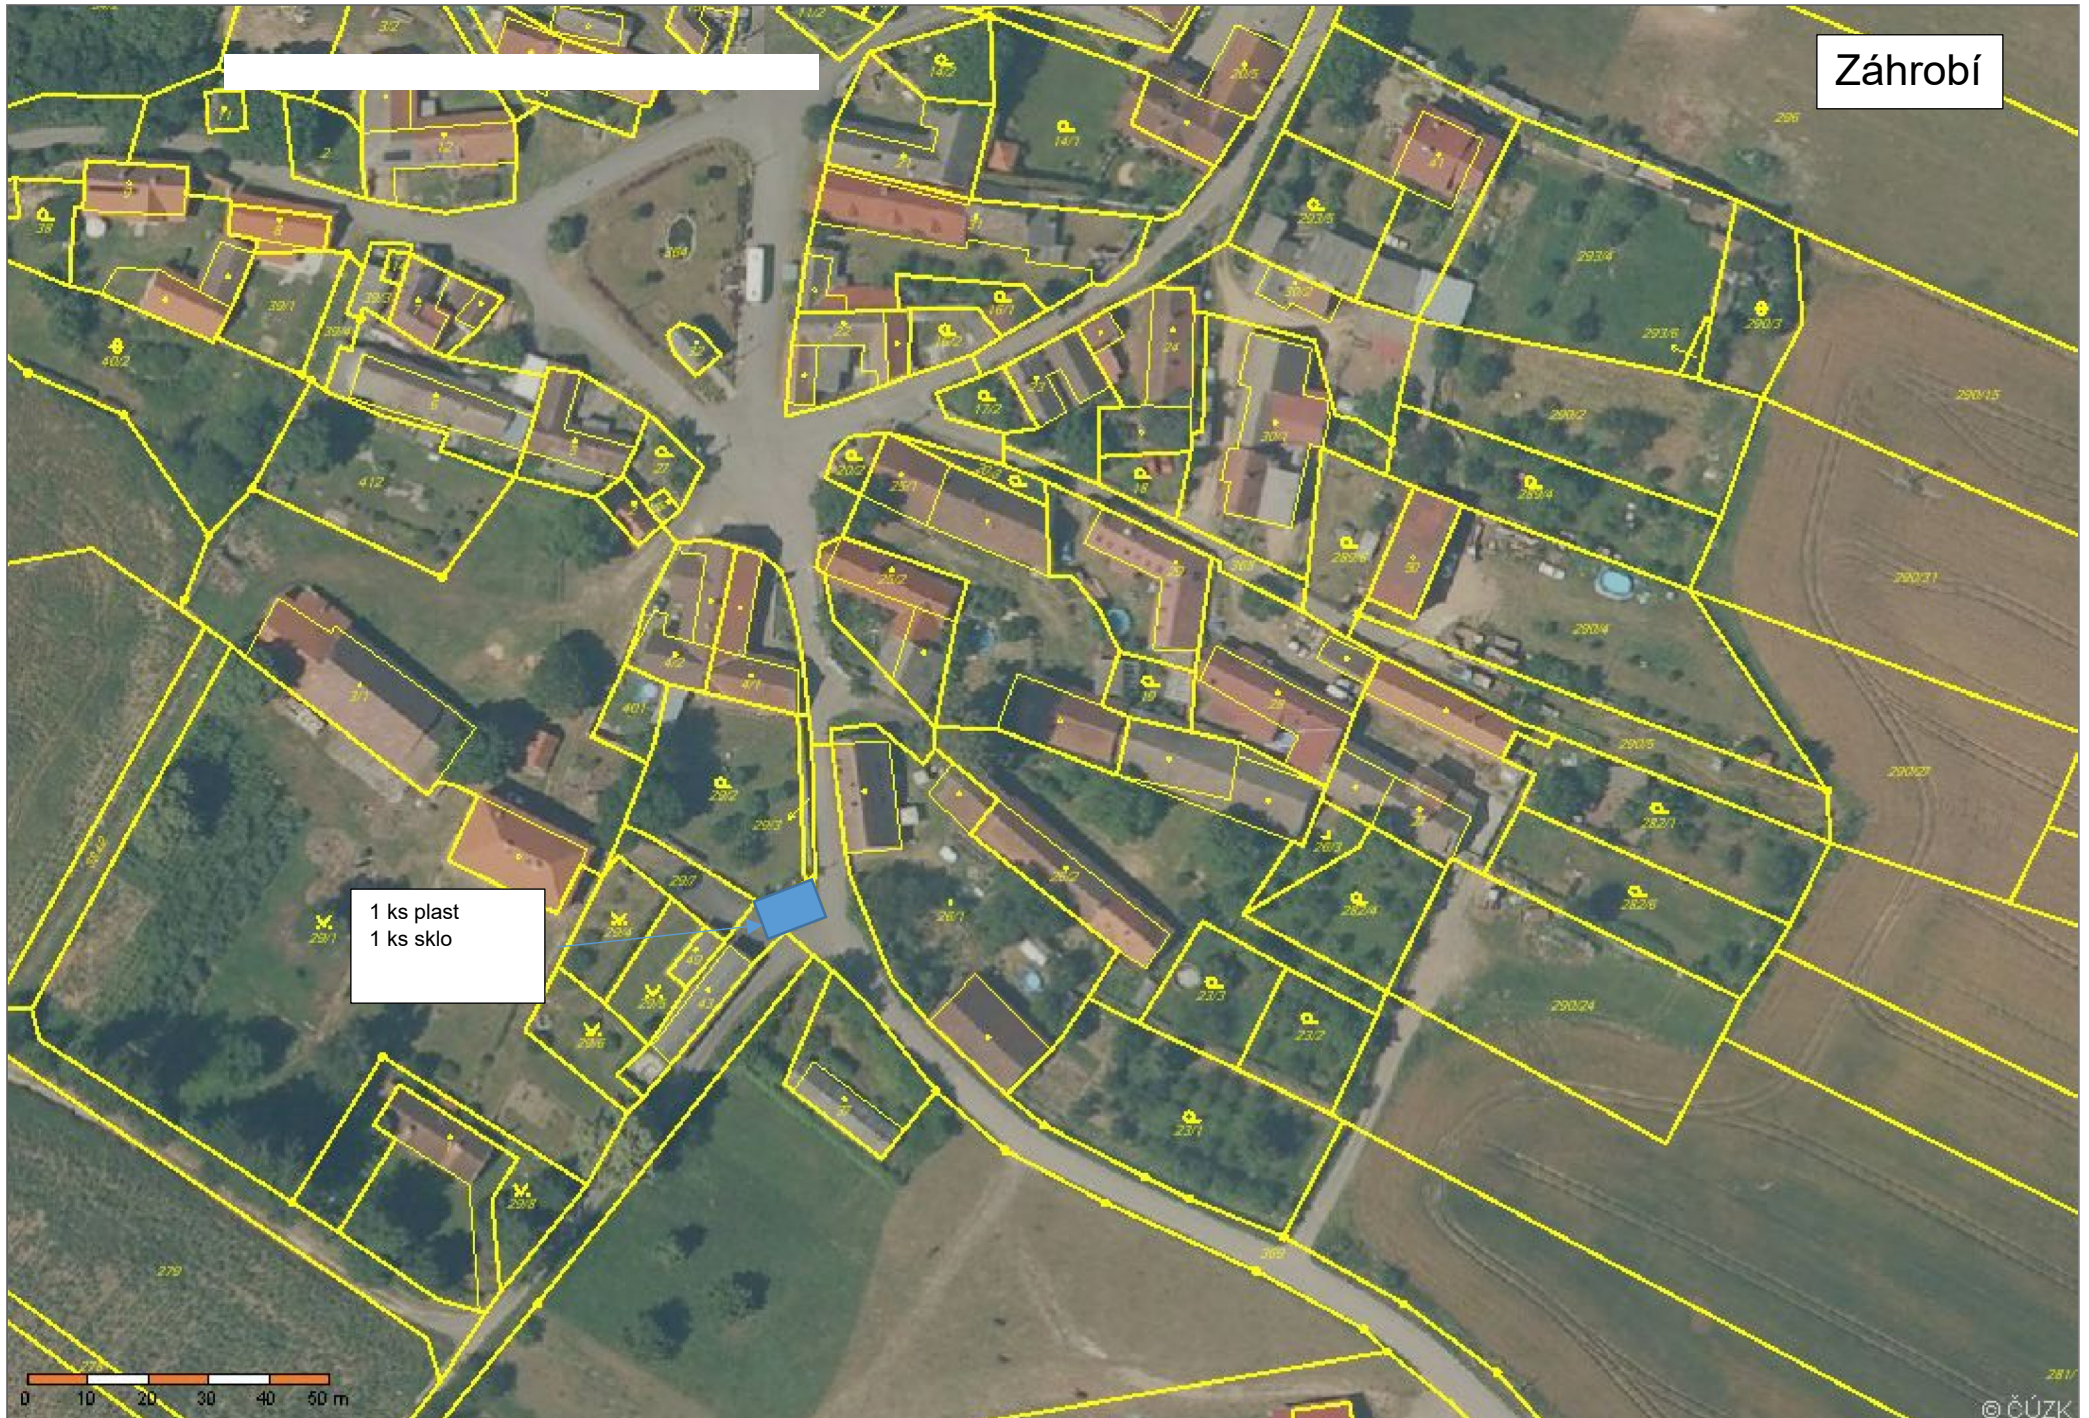

Bělčice - ulice Sokolská

- 2 ks plast
- 1 ks sklo čiré
- 1 ks sklo barevné
- 1 ks kontejner na textil
- 1 ks nádoba na jedlé oleje a tuky

Kontejner na bioodpad

Bělčice náměstí + Sokolská

Kontejner na bioodpad

2 ks plast
1 ks sklo čiré + barevné

1:1 000
0 10 20 30 40 50 m

Papír a kov_Bělčice a okolí

Kontejner na kov

Na tomto místě pouze v pracovní dny a v době od 7:00 do 14:00 lze ukládat papír (nejlépe svázaný)

Bělčice_Nádražní

Bělčice_Budovatelská

2 ks plast
1 ks sklo čiré

Záhrobí

Závišín

Závišín

1 ks plast
1 ks sklo

Hutě