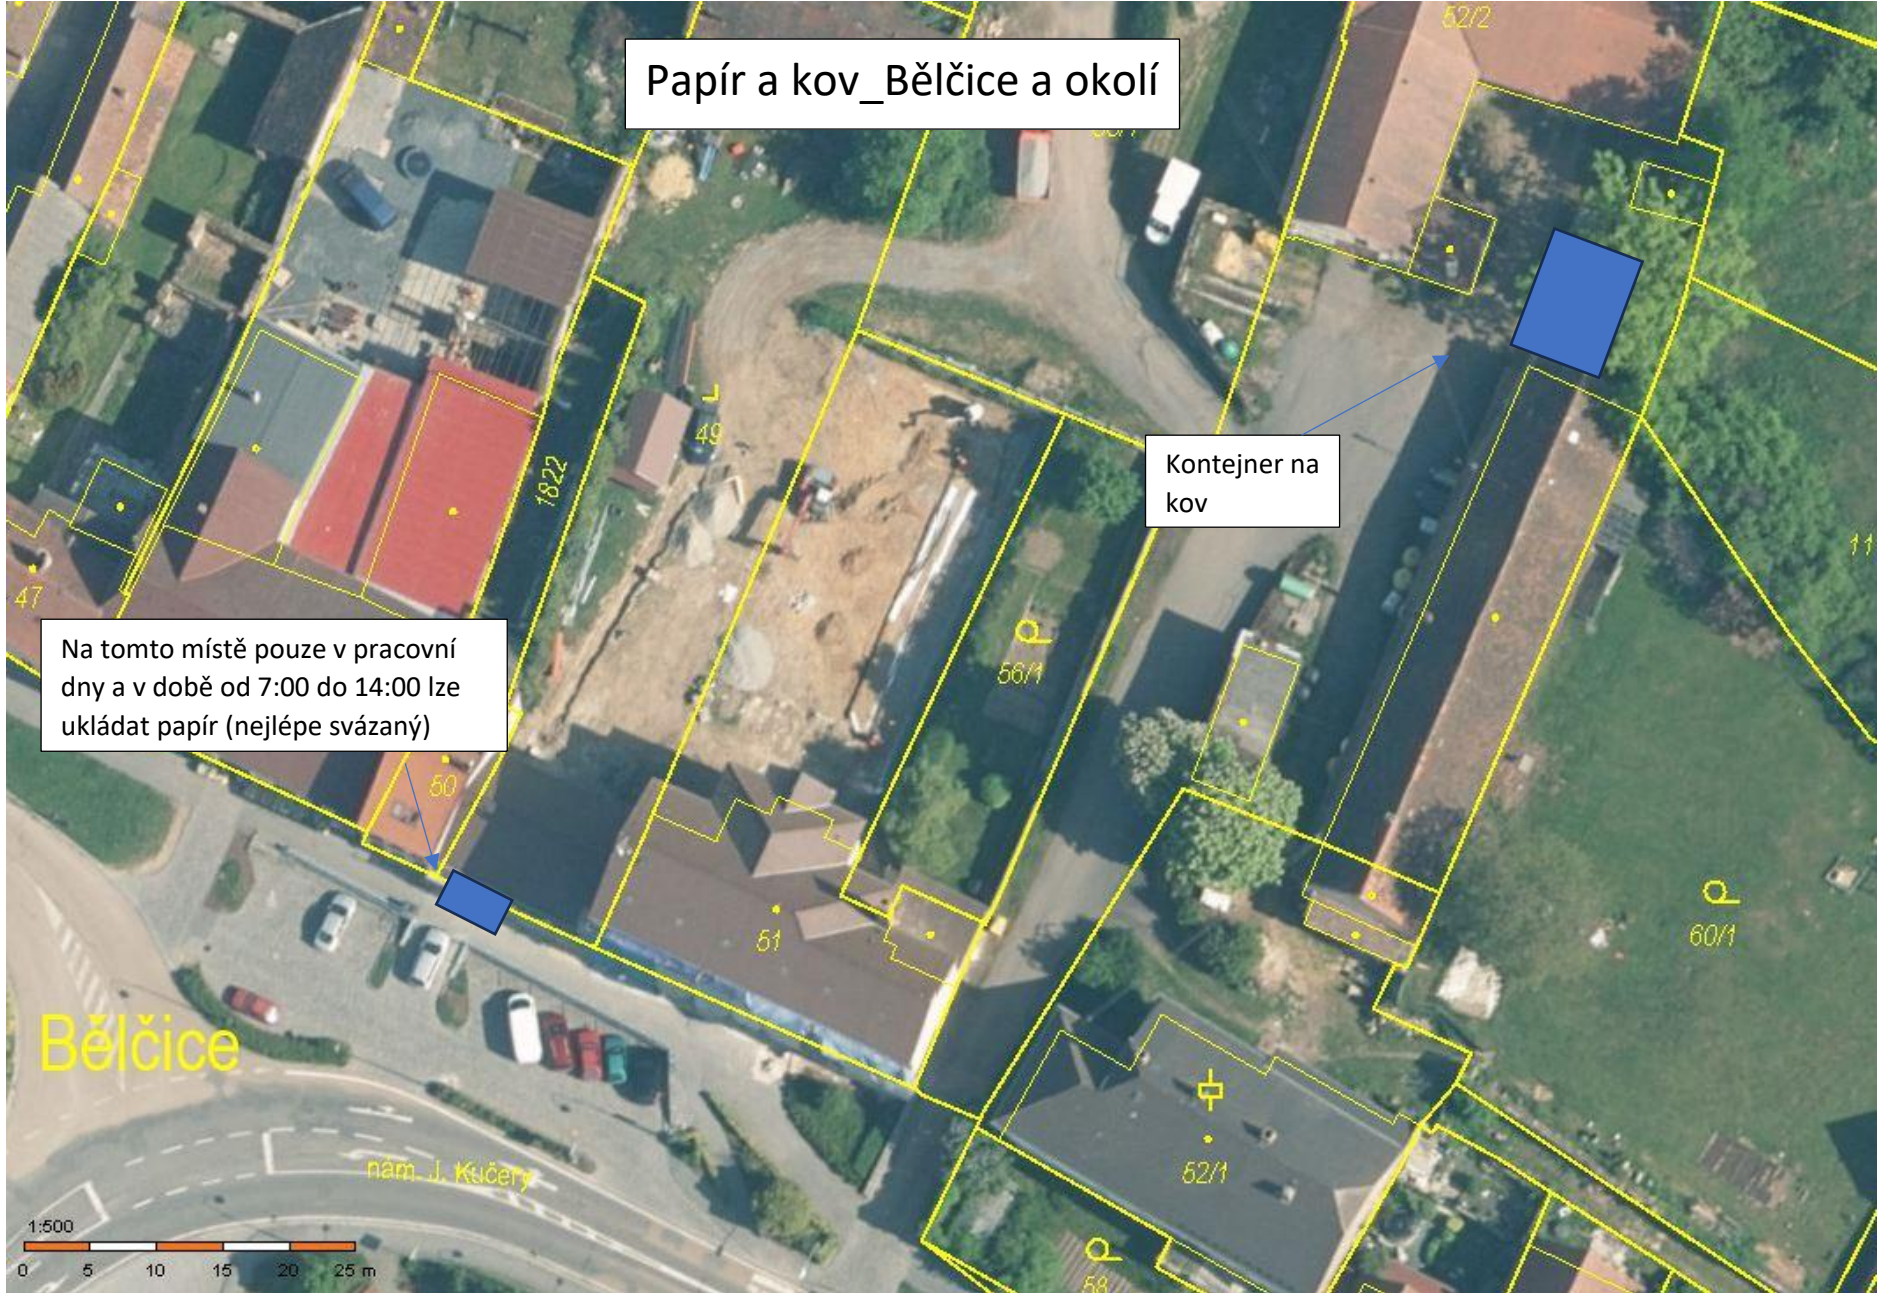

Bělčice - ulice Sokolská

- 2 ks plast
- 1 ks sklo čiré
- 1 ks sklo barevné
- 1 ks kontejner na textil
- 1 ks nádoba na jedlé oleje a tuky

Kontejner na bioodpad

Bělčice náměstí + Sokolská

Kontejner na bioodpad

2 ks plast
1 ks sklo čiré + barevné

1:1 000
0 10 20 30 40 50 m

Papír a kov_Bělčice a okolí

Kontejner na kov

Na tomto místě pouze v pracovní dny a v době od 7:00 do 14:00 lze ukládat papír (nejlépe svázaný)

Bělčice_Nádražní

Bělčice_Budovatelská

2 ks plast
1 ks sklo čiré

Záhrobí

Závišín

Závišín

1 ks plast
1 ks sklo

Hutě

1 ks plast
1 ks sklo
Kontejner na komunální
odpad

V Hutích

0 10 20 30 40 50 m

Podruhlí-náves

1 ks plast
1 ks sklo

0 50 100 150 200 250 m

© ČÚZK

Hostišovice nahoře